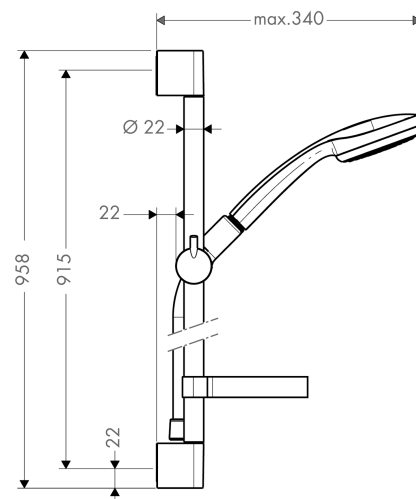

### Merkmale

- besteht aus: Handbrause, Brausestange, Brauseschlauch, Handbrausehalterung, Seifenschale
- Brausekopfgröße: 100 mm
- Strahlart: Rain
- Neigungswinkel um 90° verstellbar, Handbrausehalterung schwenkt nach links und rechts sowie oben und unten
- maximale Durchflussmenge bei 3 bar: 16 l/min
- Mindestfließdruck: 1 bar
- brauseseitiger Drehwirbel gegen lästiges Verdrehen des Brauseschlauches
- Wandbefestigung: Schraubbefestigung
- Wandstützen aus Kunststoff
- Brausestangendurchmesser: 22 mm
- Profil Brausestange: rund

## Produktabbildung

## Maßzeichnung

**Croma 100**  
**Brauseset Mono mit Brausestange 90 cm und Seifenschale**  
 Oberflächen: **Chrom** Artikelnummer: **27724000**

**Durchflussdiagramm**

Die Verbrauchswerte wurden praxisnah mit den dazugehörigen Armaturen (Thermostat/Mischer/Unterputzventil) gemessen.

Explosionszeichnung

Baujahr: >05/11

**Croma 100**  
**Brauset Mono mit Brausestange 90 cm und Seifenschale**  
 Oberflächen: **Chrom** Artikelnummer: **27724000**