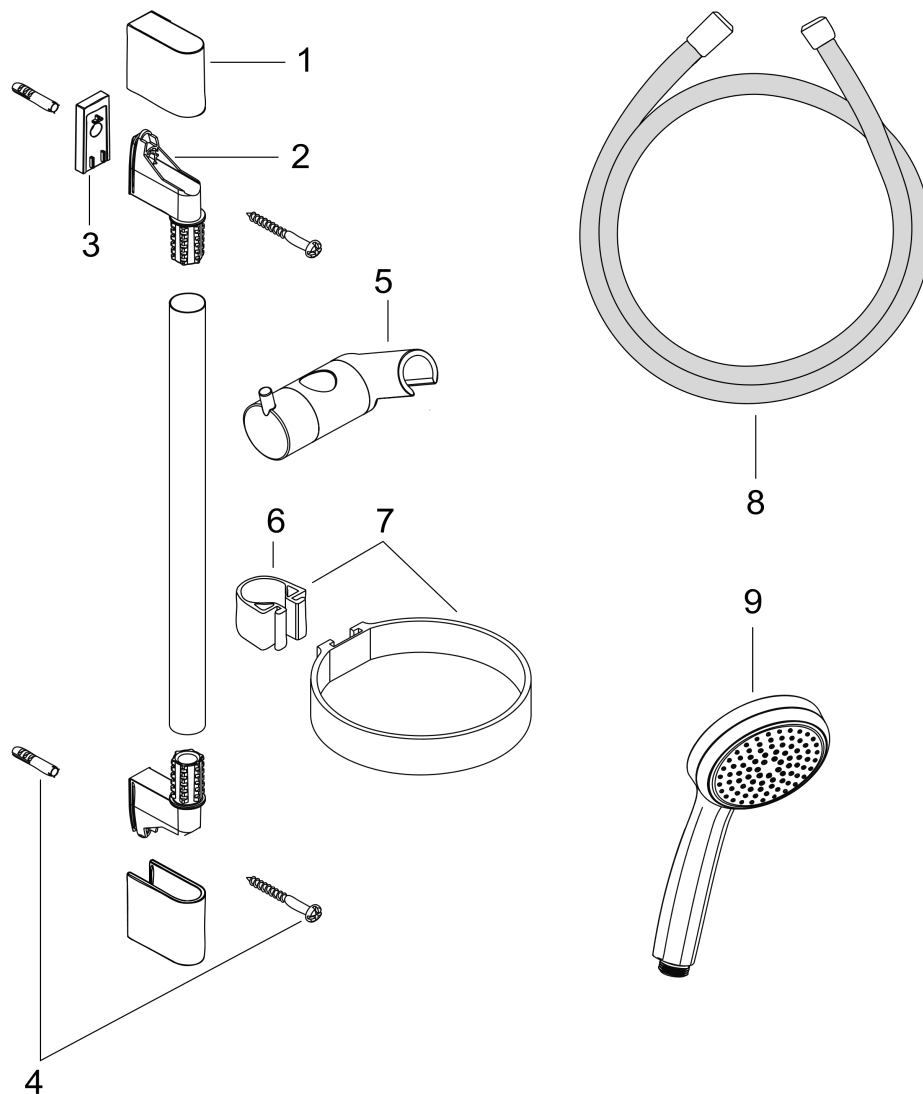

### Merkmale

- besteht aus: Handbrause, Brausestange, Brauseschlauch, Handbrausehalterung, Seifenschale
- Brausekopfgröße: 100 mm
- Strahlart: Rain
- Neigungswinkel um 90° verstellbar, Handbrausehalterung schwenkt nach links und rechts sowie oben und unten
- maximale Durchflussmenge bei 3 bar: 16 l/min
- Mindestfließdruck: 1 bar
- brauseseitiger Drehwirbel gegen lästiges Verdrehen des Brauseschlauches
- Wandbefestigung: Schraubbefestigung
- Wandstützen aus Kunststoff
- Brausestangendurchmesser: 22 mm
- Profil Brausestange: rund

## Maßzeichnung

**Croma 100**  
**Brauseset Mono mit Brausestange 90 cm und Seifenschale**  
 Oberflächen: **Chrom** Artikelnummer: **27724000**

**Durchflussdiagramm**

Die Verbrauchswerte wurden praxisnah mit den dazugehörigen Armaturen (Thermostat/Mischer/Unterputzventil) gemessen.

**Croma 100**  
**Brauseset Mono mit Brausestange 90 cm und Seifenschale**  
 Oberflächen: **Chrom** Artikelnummer: **27724000**

Einbaubeispiel

**Croma 100**  
**Brauseset Mono mit Brausestange 90 cm und Seifenschale**  
 Oberflächen: **Chrom** Artikelnummer: **27724000**

Explosionszeichnung

Baujahr: >05/11

**Croma 100**  
**Brauset Mono mit Brausestange 90 cm und Seifenschale**  
 Oberflächen: **Chrom** Artikelnummer: **27724000**