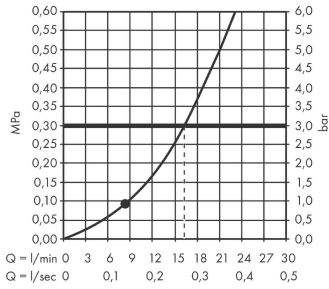

Croma 100
Brauseset Mono mit Brausestange 90 cm und Seifenschale
Oberflächen: **Chrom** Artikelnummer: **27724000**

Durchflussdiagramm

Die Verbrauchswerte wurden praxisnah mit den dazugehörigen Armaturen (Thermostat/Mischer/Unterputzventil) gemessen.