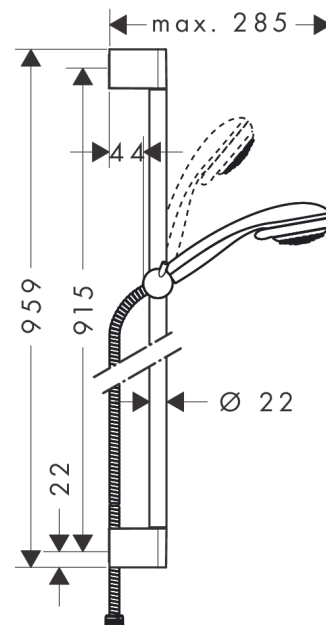

**Crometta 85**  
**Brauseset Multi mit Brausestange 90 cm**  
 Oberflächen: **Chrom** Artikelnummer: **27766000**

### Merkmale

- besteht aus: Handbrause, Brausestange, Brauseschlauch, Handbrausehalterung
- Brausekopfgröße: 85 mm
- Strahlart: Massagestrahl, MonoRain, Normalstrahl
- Strahlartenumstellung durch drehbare Strahlscheibe
- Neigungswinkel um 90° verstellbar, Handbrausehalterung schwenkt nach links und rechts sowie oben und unten
- maximale Durchflussmenge bei 3 bar: 16 l/min
- Mindestfließdruck: 1 bar
- Wandbefestigung: Schraubbefestigung
- Wandstützen aus Kunststoff
- Brausestangendurchmesser: 22 mm
- Profil Brausestange: rund

## Maßzeichnung

**Crometta 85**  
**Brauseset Multi mit Brausestange 90 cm**  
 Oberflächen: **Chrom** Artikelnummer: **27766000**

**Durchflussdiagramm**

Die Verbrauchswerte wurden praxisnah mit den dazugehörigen Armaturen (Thermostat/Mischer/Unterputzventil) gemessen.

Explosionszeichnung

Baujahr: >06/08

**Crometta 85**  
**Brauset Multi mit Brausestange 90 cm**  
 Oberflächen: **Chrom** Artikelnummer: **27766000**