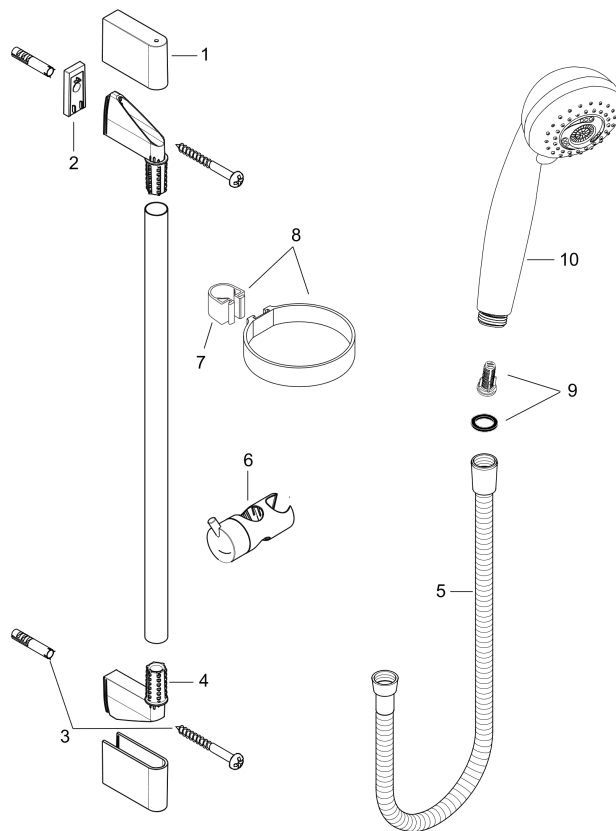

### Merkmale

- besteht aus: Handbrause, Brausestange, Brauseschlauch, Handbrausehalterung
- Brausekopfgröße: 85 mm
- Strahlart: Massagestrahl, MonoRain, Normalstrahl
- Strahlartenumstellung durch drehbare Strahlscheibe
- Neigungswinkel um 90° verstellbar, Handbrausehalterung schwenkt nach links und rechts sowie oben und unten
- maximale Durchflussmenge bei 3 bar: 16 l/min
- Mindestfließdruck: 1 bar
- Wandbefestigung: Schraubbefestigung
- Wandstützen aus Kunststoff
- Brausestangendurchmesser: 22 mm
- Profil Brausestange: rund

## Maßzeichnung

**Crometta 85**  
**Brauseset Multi mit Brausestange 90 cm**  
 Oberflächen: **Chrom** Artikelnummer: **27766000**

**Durchflussdiagramm**

Die Verbrauchswerte wurden praxisnah mit den dazugehörigen Armaturen (Thermostat/Mischer/Unterputzventil) gemessen.

**Crometta 85**  
**Brauseset Multi mit Brausestange 90 cm**  
 Oberflächen: **Chrom** Artikelnummer: **27766000**

Einbaubeispiel

**Crometta 85**  
**Brauseset Multi mit Brausestange 90 cm**  
 Oberflächen: **Chrom** Artikelnummer: **27766000**

Explosionszeichnung

Baujahr: >06/08

**Crometta 85**  
**Brauset Multi mit Brausestange 90 cm**  
 Oberflächen: **Chrom** Artikelnummer: **27766000**