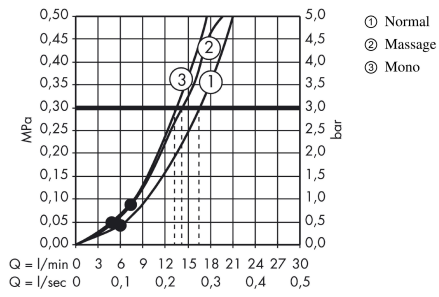

### Merkmale

- besteht aus: Handbrause, Brausestange, Brauseschlauch, Handbrausehalterung
- Brausekopfgröße: 85 mm
- Strahlart: Massagestrahl, MonoRain, Normalstrahl
- Strahlartenumstellung durch drehbare Strahlscheibe
- Neigungswinkel um 90° verstellbar, Handbrausehalterung schwenkt nach links und rechts sowie oben und unten
- maximale Durchflussmenge bei 3 bar: 16 l/min
- Mindestfließdruck: 1 bar
- Wandbefestigung: Schraubbefestigung
- Wandstützen aus Kunststoff
- Brausestangendurchmesser: 22 mm
- Profil Brausestange: rund

## Produktabbildung

## Maßzeichnung

**Crometta 85**  
**Brauseset Multi mit Brausestange 90 cm**  
 Oberflächen: **Chrom** Artikelnummer: **27766000**

**Durchflussdiagramm**

Die Verbrauchswerte wurden praxisnah mit den dazugehörigen Armaturen (Thermostat/Mischer/Unterputzventil) gemessen.