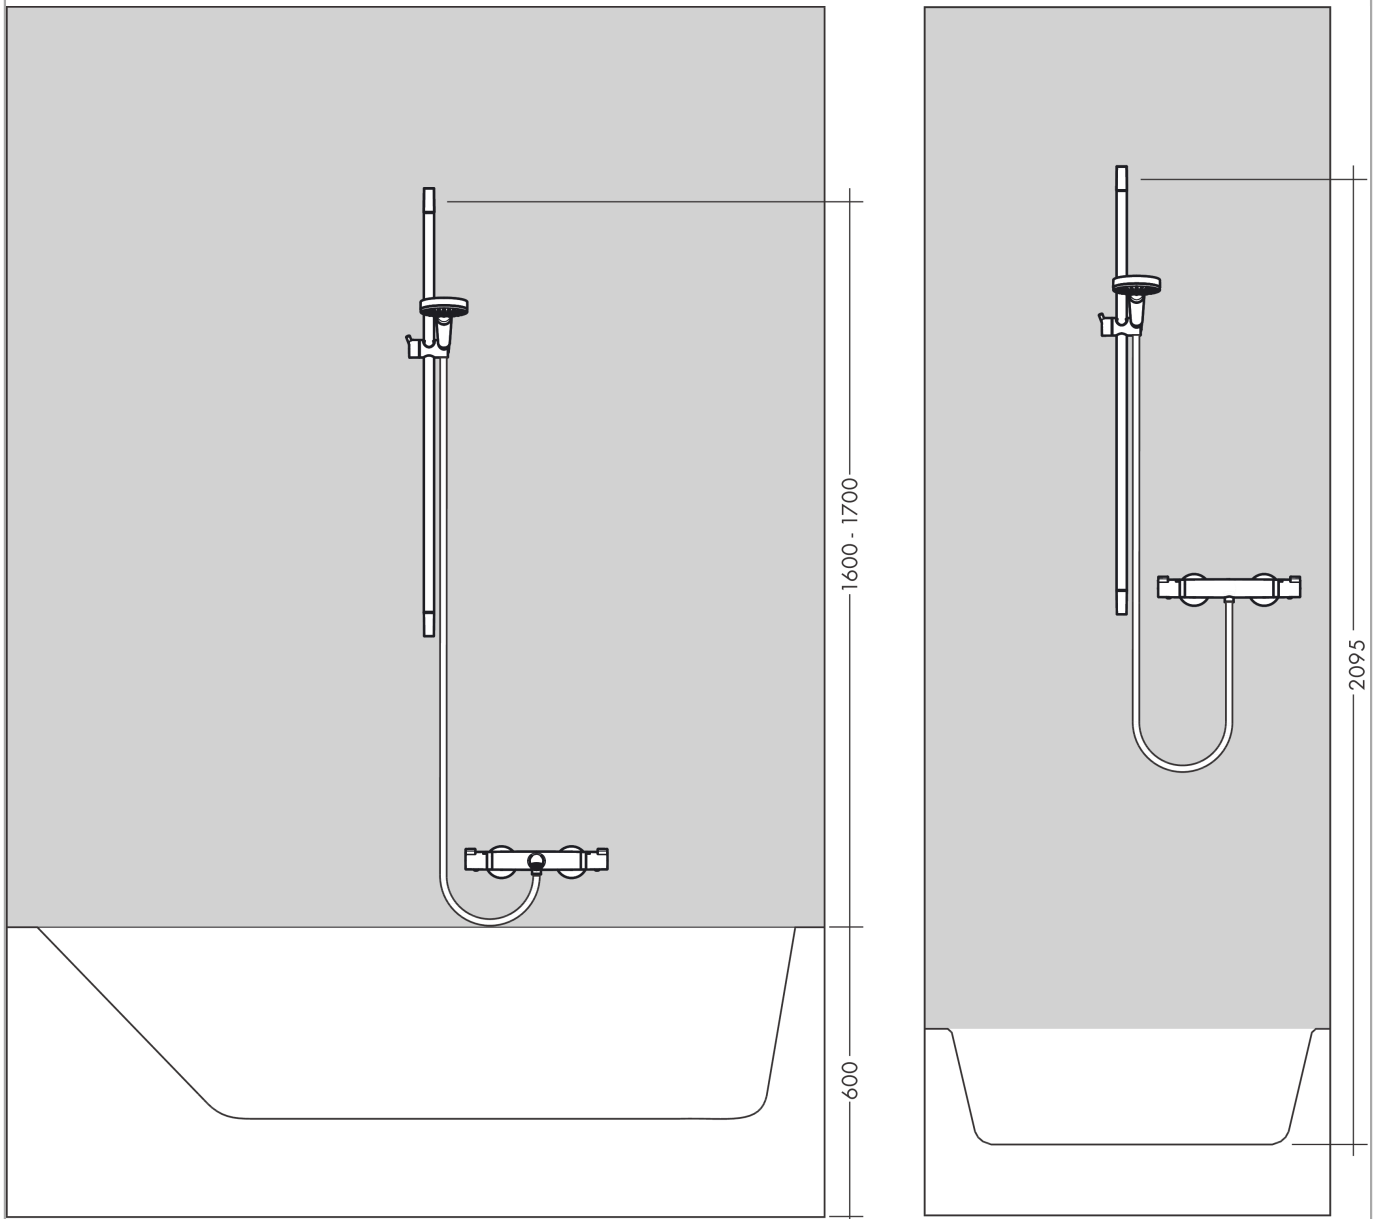

Crometta 85
Brauseset Multi mit Brausestange 65 cm
 Oberflächen: **Chrom** Artikelnummer: **27767000**

Beschreibung

Merkmale

- besteht aus: Handbrause, Brausestange, Brauseschlauch, Handbrausehalterung
- Brausekopfgröße: 85 mm
- Strahlart: Normalstrahl, Massagestrahl, MonoRain
- Strahlartenumstellung durch drehbare Strahlscheibe
- Neigungswinkel um 90° verstellbar, Handbrausehalterung schwenkt nach links und rechts sowie oben und unten
- maximale Durchflussmenge bei 3 bar: 16 l/min
- Mindestfließdruck: 1 bar
- ohne Drehwirbel
- Wandbefestigung: Schraubbefestigung
- Wandstützen aus Kunststoff
- Brausestangendurchmesser: 22 mm
- Profil Brausestange: rund

Technologie

Zertifikate

Produktabbildung

Maßzeichnung

Crometta 85

Brauseset Multi mit Brausestange 65 cm

Oberflächen: **Chrom** Artikelnummer: **27767000**

Durchflussdiagramm

Die Verbrauchswerte wurden praxisnah mit den dazugehörigen Armaturen (Thermostat/Mischer/Unterputzventil) gemessen.

Crometta 85
Brauseset Multi mit Brausestange 65 cm
 Oberflächen: **Chrom** Artikelnummer: **27767000**

Einbaubeispiel

Crometta 85
Brauseset Multi mit Brausestange 65 cm
 Oberflächen: **Chrom** Artikelnummer: **27767000**

Explosionszeichnung

Baujahr: >06/08

Crometta 85
Brauset Multi mit Brausestange 65 cm
Oberflächen: **Chrom** Artikelnummer: **27767000**