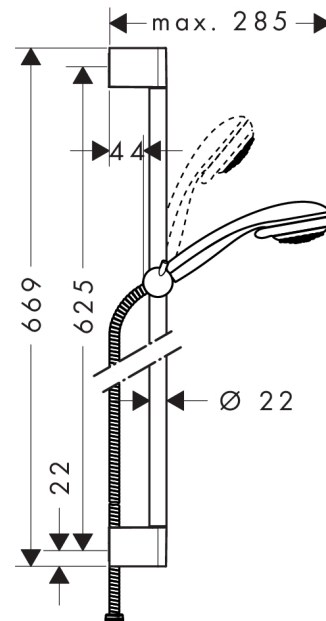

Crometta 85
Brauseset Multi mit Brausestange 65 cm
 Oberflächen: **Chrom** Artikelnummer: **27767000**

Beschreibung

Merkmale

- besteht aus: Handbrause, Brausestange, Brauseschlauch, Handbrausehalterung
- Brausekopfgröße: 85 mm
- Strahlart: Normalstrahl, Massagestrahl, MonoRain
- Strahlartenumstellung durch drehbare Strahlscheibe
- Neigungswinkel um 90° verstellbar, Handbrausehalterung schwenkt nach links und rechts sowie oben und unten
- maximale Durchflussmenge bei 3 bar: 16 l/min
- Mindestfließdruck: 1 bar
- ohne Drehwirbel
- Wandbefestigung: Schraubbefestigung
- Wandstützen aus Kunststoff
- Brausestangendurchmesser: 22 mm
- Profil Brausestange: rund

Technologie

Zertifikate

Produktabbildung

Maßzeichnung

Crometta 85

Brauseset Multi mit Brausestange 65 cm

Oberflächen: **Chrom** Artikelnummer: **27767000**

Durchflussdiagramm

Die Verbrauchswerte wurden praxisnah mit den dazugehörigen Armaturen (Thermostat/Mischer/Unterputzventil) gemessen.

Crometta 85
Brauseset Multi mit Brausestange 65 cm
 Oberflächen: **Chrom** Artikelnummer: **27767000**

Einbaubeispiel

Crometta 85
Brauseset Multi mit Brausestange 65 cm
 Oberflächen: **Chrom** Artikelnummer: **27767000**

Explosionszeichnung

Baujahr: >06/08

Crometta 85
Brauset Multi mit Brausestange 65 cm
Oberflächen: **Chrom** Artikelnummer: **27767000**