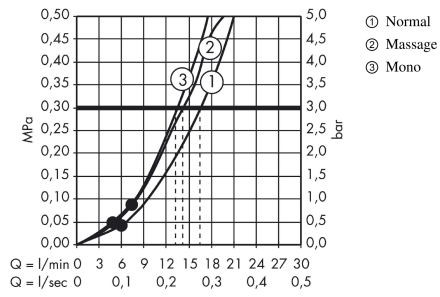

Crometta 85
Brauseset Multi mit Brausestange 65 cm
 Oberflächen: **Chrom** Artikelnummer: **27767000**

Beschreibung

Merkmale

- besteht aus: Handbrause, Brausestange, Brauseschlauch, Handbrausehalterung
- Brausekopfgröße: 85 mm
- Strahlart: Normalstrahl, Massagestrahl, MonoRain
- Strahlartenumstellung durch drehbare Strahlscheibe
- Neigungswinkel um 90° verstellbar, Handbrausehalterung schwenkt nach links und rechts sowie oben und unten
- maximale Durchflussmenge bei 3 bar: 16 l/min
- Mindestfließdruck: 1 bar
- ohne Drehwirbel
- Wandbefestigung: Schraubbefestigung
- Wandstützen aus Kunststoff
- Brausestangendurchmesser: 22 mm
- Profil Brausestange: rund

Technologie

Zertifikate

Produktabbildung

Maßzeichnung

Crometta 85

Brauseset Multi mit Brausestange 65 cm

Oberflächen: **Chrom** Artikelnummer: **27767000**

Durchflussdiagramm

Die Verbrauchswerte wurden praxisnah mit den dazugehörigen Armaturen (Thermostat/Mischer/Unterputzventil) gemessen.

Crometta 85
Brauseset Multi mit Brausestange 65 cm
 Oberflächen: **Chrom** Artikelnummer: **27767000**