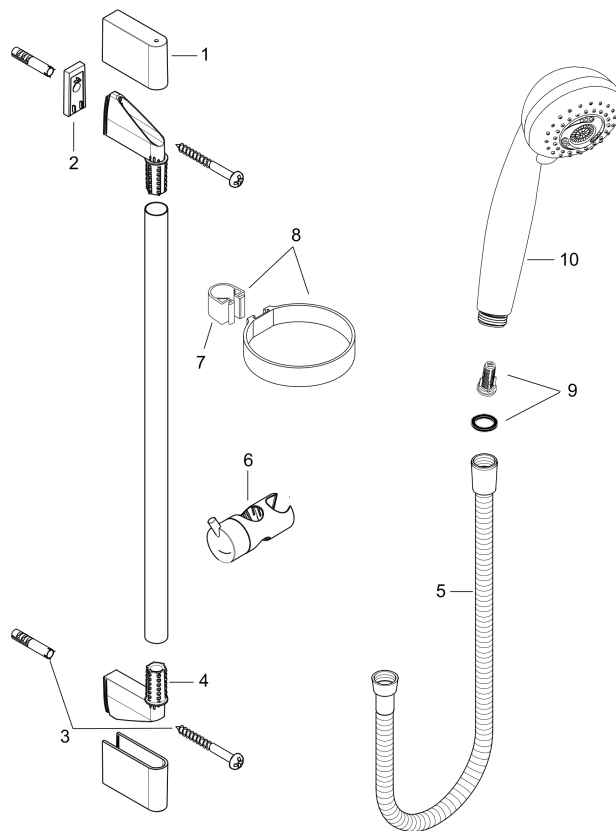

Crometta 85
Brauseset Multi mit Brausestange 65 cm
 Oberflächen: **Chrom** Artikelnummer: **27767000**

Beschreibung

Merkmale

- besteht aus: Handbrause, Brausestange, Brauseschlauch, Handbrausehalterung
- Brausekopfgröße: 85 mm
- Strahlart: Normalstrahl, Massagestrahl, MonoRain
- Strahlartenumstellung durch drehbare Strahlscheibe
- Neigungswinkel um 90° verstellbar, Handbrausehalterung schwenkt nach links und rechts sowie oben und unten
- maximale Durchflussmenge bei 3 bar: 16 l/min
- Mindestfließdruck: 1 bar
- ohne Drehwirbel
- Wandbefestigung: Schraubbefestigung
- Wandstützen aus Kunststoff
- Brausestangendurchmesser: 22 mm
- Profil Brausestange: rund

Technologie

Zertifikate

Produktabbildung

Maßzeichnung

Crometta 85

Brauseset Multi mit Brausestange 65 cm

Oberflächen: **Chrom** Artikelnummer: **27767000**

Durchflussdiagramm

Die Verbrauchswerte wurden praxisnah mit den dazugehörigen Armaturen (Thermostat/Mischer/Unterputzventil) gemessen.

Crometta 85
Brauseset Multi mit Brausestange 65 cm
 Oberflächen: **Chrom** Artikelnummer: **27767000**

Einbaubeispiel

Crometta 85
Brauseset Multi mit Brausestange 65 cm
 Oberflächen: **Chrom** Artikelnummer: **27767000**

Explosionszeichnung

Baujahr: >06/08

Crometta 85
Brauset Multi mit Brausestange 65 cm
Oberflächen: **Chrom** Artikelnummer: **27767000**