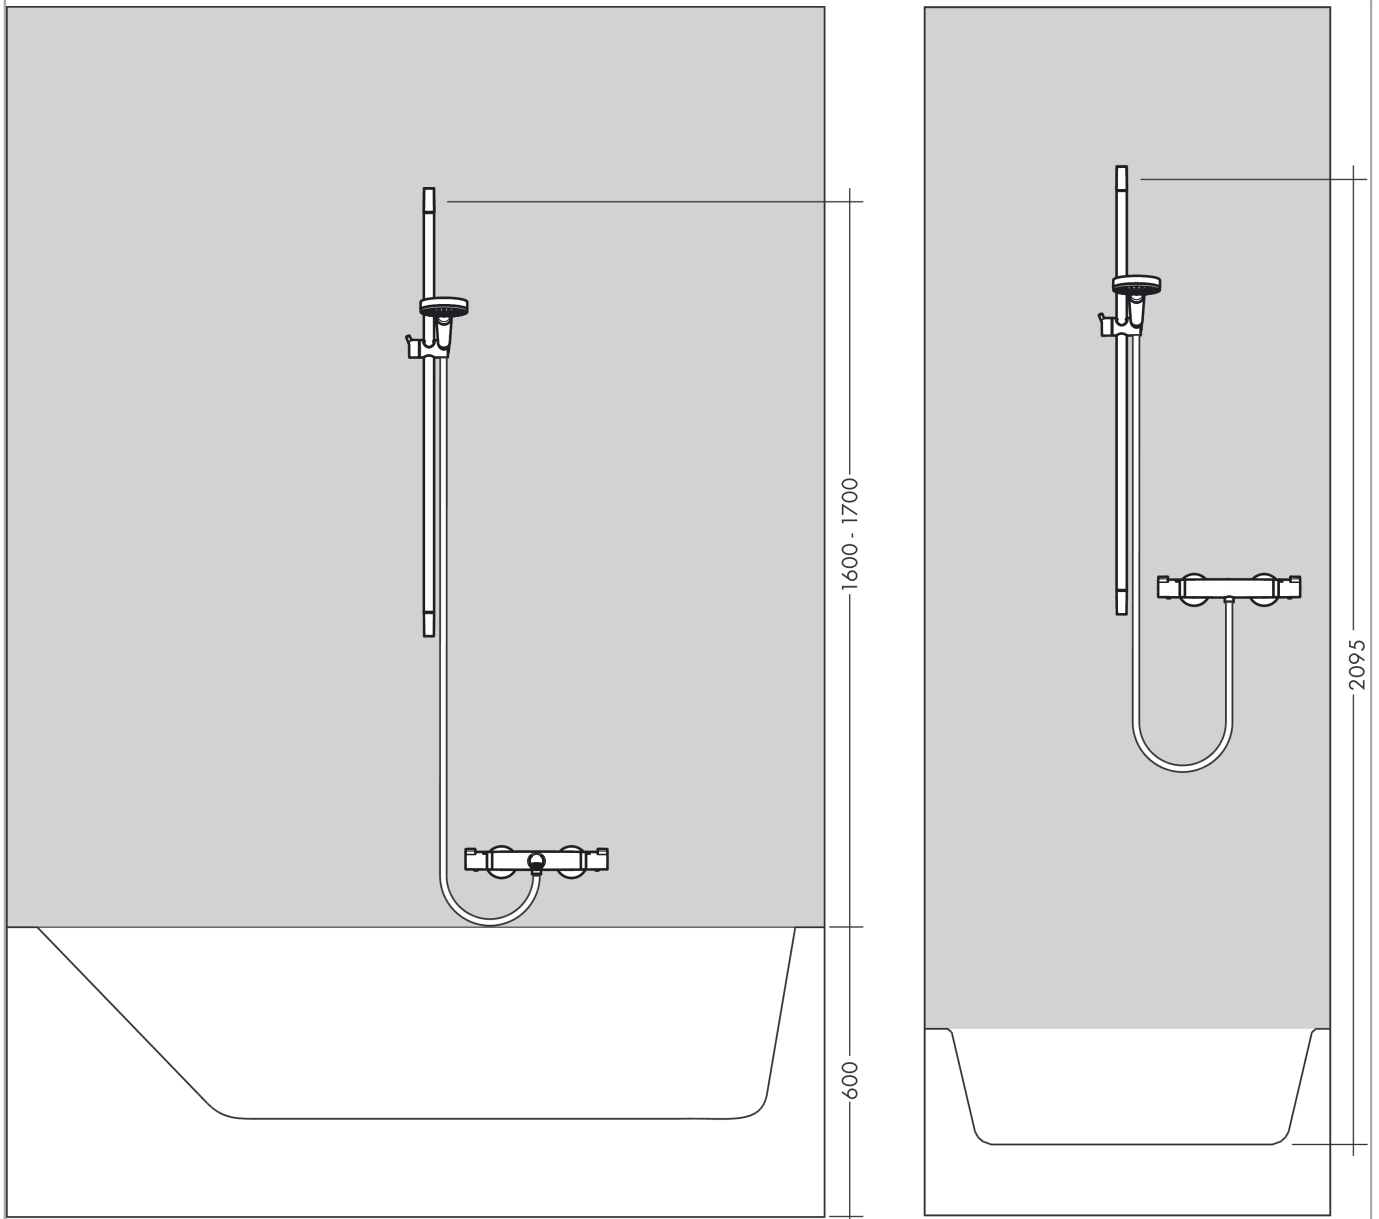

### Merkmale

- besteht aus: Handbrause, Brausestange, Brauseschlauch, Handbrausehalterung, Seifenschale
- Brausekopfgröße: 100 mm
- Strahlart: Rain, MonoRain, Massagestrahl
- Strahlartenumstellung durch drehbare Strahlscheibe
- Neigungswinkel um 90° verstellbar, Handbrausehalterung schwenkt nach links und rechts sowie oben und unten
- maximale Durchflussmenge bei 3 bar: 19 l/min
- Mindestfließdruck: 1 bar
- brauseseitiger Drehwirbel gegen lästiges Verdrehen des Brauseschlauches
- Wandbefestigung: Schraubbefestigung
- Wandstützen aus Kunststoff
- Brausestangendurchmesser: 22 mm
- Profil Brausestange: rund

## Maßzeichnung

**Croma 100**  
**Brauseset Multi mit Brausestange 90 cm und Seifenschale**  
 Oberflächen: **Chrom** Artikelnummer: **27774000**

**Durchflussdiagramm**

Die Verbrauchswerte wurden praxisnah mit den dazugehörigen Armaturen (Thermostat/Mischer/Unterputzventil) gemessen.

**Croma 100**  
**Brauseset Multi mit Brausestange 90 cm und Seifenschale**  
 Oberflächen: **Chrom** Artikelnummer: **27774000**

Einbaubeispiel

**Croma 100**  
**Brauseset Multi mit Brausestange 90 cm und Seifenschale**  
 Oberflächen: **Chrom** Artikelnummer: **27774000**

Explosionszeichnung

Baujahr: >10/06

**Croma 100**  
**Brauset Multi mit Brausestange 90 cm und Seifenschale**  
 Oberflächen: **Chrom** Artikelnummer: **27774000**