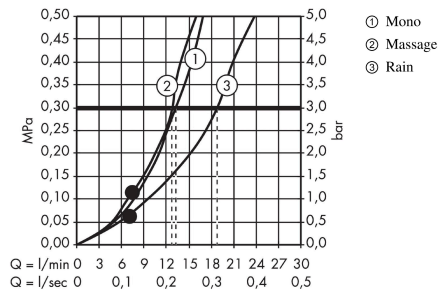

Croma 100
Brauseset Multi mit Brausestange 90 cm und Seifenschale
Oberflächen: **Chrom** Artikelnummer: **27774000**

Durchflussdiagramm

Die Verbrauchswerte wurden praxisnah mit den dazugehörigen Armaturen (Thermostat/Mischer/Unterputzventil) gemessen.