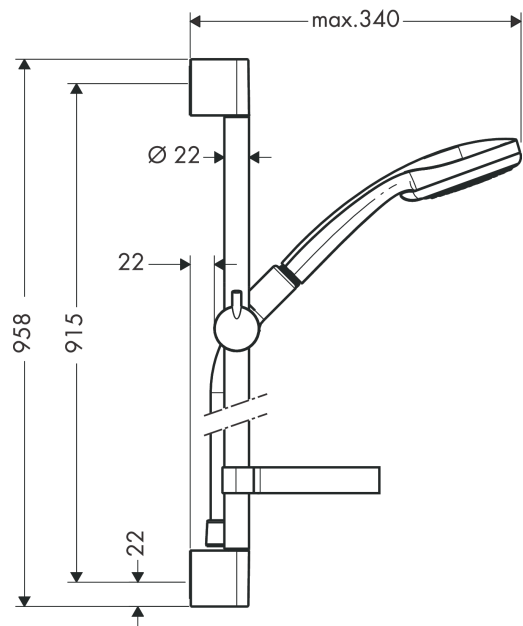

### Merkmale

- besteht aus: Handbrause, Brausestange, Brauseschlauch, Handbrausehalterung, Seifenschale
- Brausekopfgröße: 100 mm
- Strahlart: Rain, MonoRain, Massagestrahl
- Strahlartenumstellung durch drehbare Strahlscheibe
- Neigungswinkel um 90° verstellbar, Handbrausehalterung schwenkt nach links und rechts sowie oben und unten
- maximale Durchflussmenge bei 3 bar: 19 l/min
- Mindestfließdruck: 1 bar
- brauseseitiger Drehwirbel gegen lästiges Verdrehen des Brauseschlauches
- Wandbefestigung: Schraubbefestigung
- Wandstützen aus Kunststoff
- Brausestangendurchmesser: 22 mm
- Profil Brausestange: rund

## Produktabbildung

## Maßzeichnung

**Croma 100**  
**Brauseset Multi mit Brausestange 90 cm und Seifenschale**  
 Oberflächen: **Chrom** Artikelnummer: **27774000**

**Durchflussdiagramm**

Die Verbrauchswerte wurden praxisnah mit den dazugehörigen Armaturen (Thermostat/Mischer/Unterputzventil) gemessen.

Explosionszeichnung

Baujahr: >10/06

**Croma 100**  
**Brauset Multi mit Brausestange 90 cm und Seifenschale**  
 Oberflächen: **Chrom** Artikelnummer: **27774000**