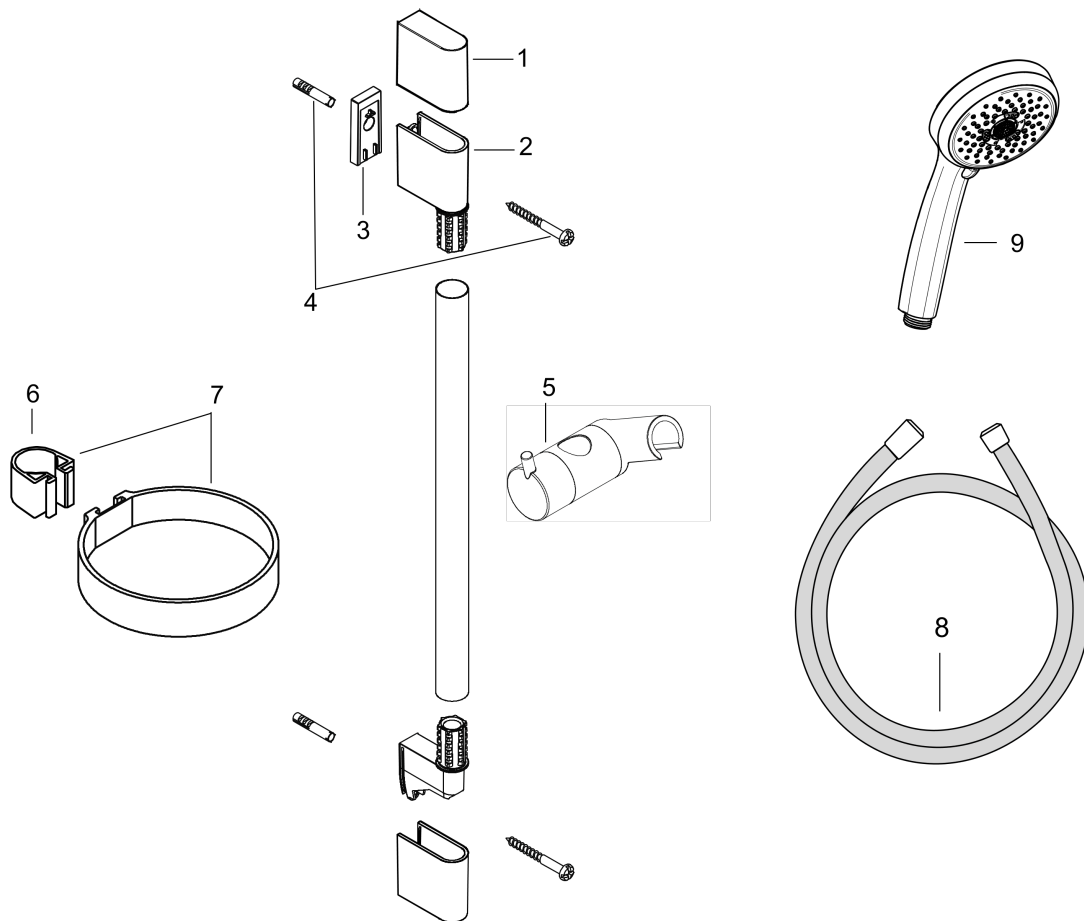

### Merkmale

- besteht aus: Handbrause, Brausestange, Brauseschlauch, Handbrausehalterung, Seifenschale
- Brausekopfgröße: 100 mm
- Strahlart: Rain, MonoRain, Massagestrahl
- Strahlartenumstellung durch drehbare Strahlscheibe
- Neigungswinkel um 90° verstellbar, Handbrausehalterung schwenkt nach links und rechts sowie oben und unten
- maximale Durchflussmenge bei 3 bar: 19 l/min
- Mindestfließdruck: 1 bar
- brauseseitiger Drehwirbel gegen lästiges Verdrehen des Brauseschlauches
- Wandbefestigung: Schraubbefestigung
- Wandstützen aus Kunststoff
- Brausestangendurchmesser: 22 mm
- Profil Brausestange: rund

## Maßzeichnung

**Croma 100**  
**Brauseset Multi mit Brausestange 90 cm und Seifenschale**  
 Oberflächen: **Chrom** Artikelnummer: **27774000**

**Durchflussdiagramm**

Die Verbrauchswerte wurden praxisnah mit den dazugehörigen Armaturen (Thermostat/Mischer/Unterputzventil) gemessen.

**Croma 100**  
**Brauseset Multi mit Brausestange 90 cm und Seifenschale**  
 Oberflächen: **Chrom** Artikelnummer: **27774000**

Einbaubeispiel

**Croma 100**  
**Brauseset Multi mit Brausestange 90 cm und Seifenschale**  
 Oberflächen: **Chrom** Artikelnummer: **27774000**

Explosionszeichnung

Baujahr: >10/06

**Croma 100**  
**Brauset Multi mit Brausestange 90 cm und Seifenschale**  
 Oberflächen: **Chrom** Artikelnummer: **27774000**