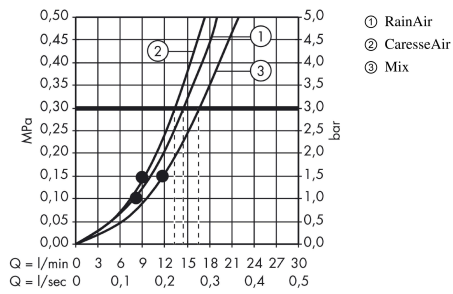

Raindance Select S
Brauseset 150 3jet mit Brausestange 65 cm und Seifenschale
 Oberflächen: **Chrom** Artikelnummer: **27802000**

Beschreibung

Merkmale

- besteht aus: Handbrause, Brausestange, Brauseschlauch, Handbrausehalterung, Seifenschale
- Brausekopfgröße: 150 mm
- Strahlart: CaresseAir, Mix, RainAir
- komfortable Strahlartenumstellung durch Select-Taste
- Neigungswinkel um 90° verstellbar, Handbrausehalterung schwenkt nach links und rechts sowie oben und unten
- maximale Durchflussmenge bei 3 bar: 16,4 l/min
- Mindestfließdruck: 1 bar
- brauseseitiger Drehwirbel gegen lästiges Verdrehen des Brauseschlauches
- Wandbefestigung: Schraubbefestigung
- Wandstützen aus Kunststoff
- Brausestangendurchmesser: 22 mm
- Profil Brausestange: rund

Technologie

Zertifikate

Produktabbildung

Maßzeichnung

Raindance Select S
Brauseset 150 3jet mit Brausestange 65 cm und Seifenschale
 Oberflächen: **Chrom** Artikelnummer: **27802000**

Durchflussdiagramm

Die Verbrauchswerte wurden praxisnah mit den dazugehörigen Armaturen (Thermostat/Mischer/Unterputzventil) gemessen.