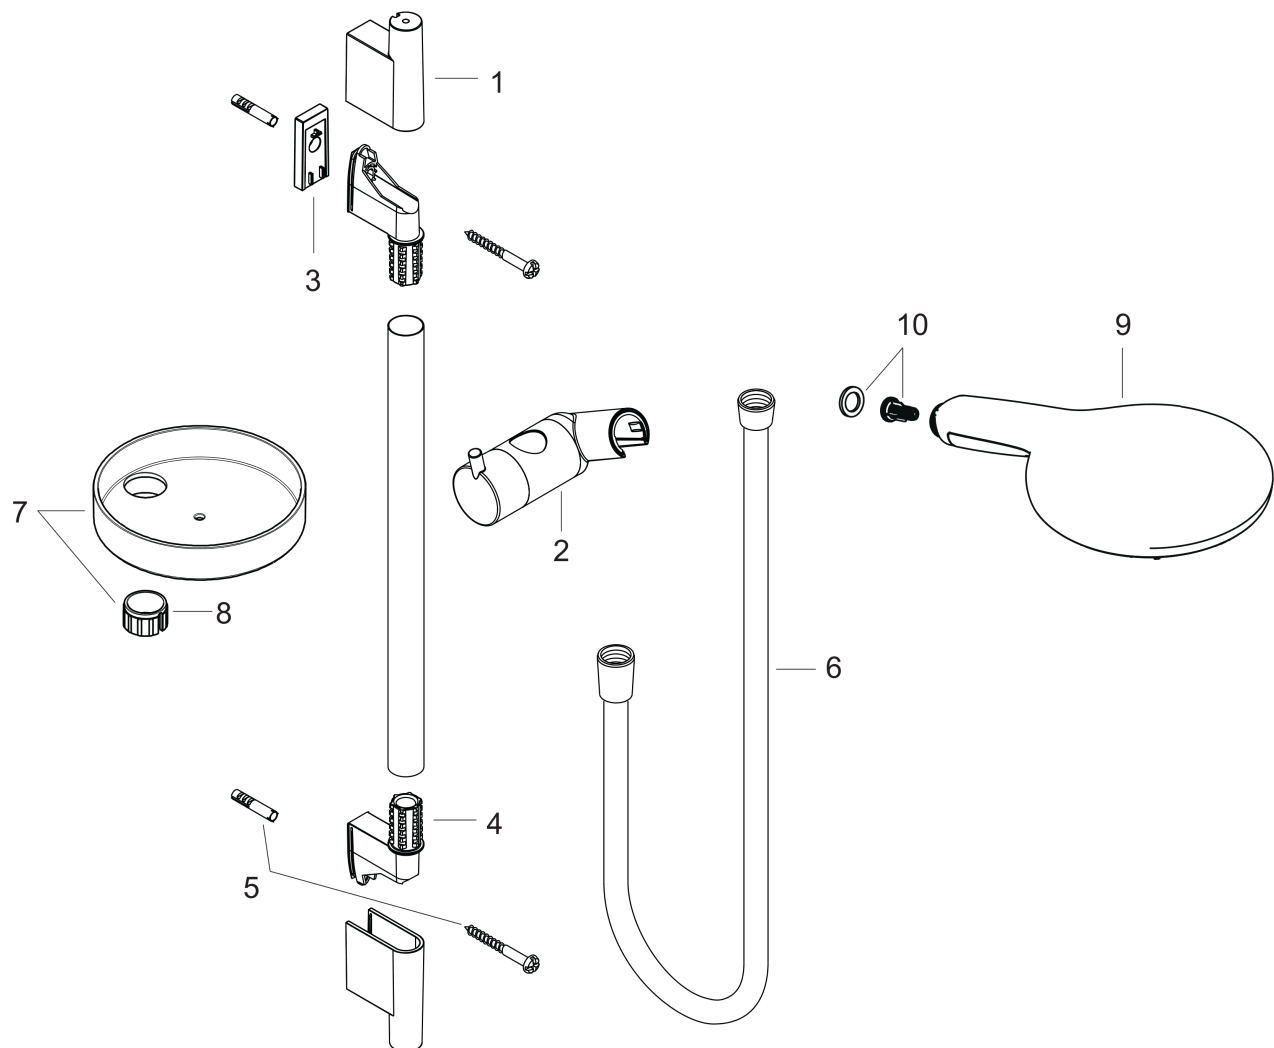

Raindance Select S
Brauseset 150 3jet mit Brausestange 65 cm und Seifenschale
 Oberflächen: **Chrom** Artikelnummer: **27802000**

Beschreibung

Merkmale

- besteht aus: Handbrause, Brausestange, Brauseschlauch, Handbrausehalterung, Seifenschale
- Brausekopfgröße: 150 mm
- Strahlart: CaresseAir, Mix, RainAir
- komfortable Strahlartenumstellung durch Select-Taste
- Neigungswinkel um 90° verstellbar, Handbrausehalterung schwenkt nach links und rechts sowie oben und unten
- maximale Durchflussmenge bei 3 bar: 16,4 l/min
- Mindestfließdruck: 1 bar
- brauseseitiger Drehwirbel gegen lästiges Verdrehen des Brauseschlauches
- Wandbefestigung: Schraubbefestigung
- Wandstützen aus Kunststoff
- Brausestangendurchmesser: 22 mm
- Profil Brausestange: rund

Technologie

Zertifikate

Produktabbildung

Maßzeichnung

Raindance Select S
Brauseset 150 3jet mit Brausestange 65 cm und Seifenschale
 Oberflächen: **Chrom** Artikelnummer: **27802000**

Durchflussdiagramm

Die Verbrauchswerte wurden praxisnah mit den dazugehörigen Armaturen (Thermostat/Mischer/Unterputzventil) gemessen.

Raindance Select S
Brauseset 150 3jet mit Brausestange 65 cm und Seifenschale
 Oberflächen: **Chrom** Artikelnummer: **27802000**

Einbaubeispiel

Raindance Select S
Brauseset 150 3jet mit Brausestange 65 cm und Seifenschale
 Oberflächen: **Chrom** Artikelnummer: **27802000**

Explosionszeichnung

Baujahr: >06/11

Raindance Select S
Brauset 150 3jet mit Brausestange 65 cm und Seifenschale
 Oberflächen: **Chrom** Artikelnummer: **27802000**

Ersatzteilliste

Baujahr: >06/11

Pos.	Beschreibung	Artikelnummer	PG	VE
1	Abdeckung	97709000	9	1
2	Schieber kompl.	97651000	13	1
3	Fliesenausgleichsscheibe 7 mm	97450000	98	1
4	Wandstütze	96275000	3	1
5	Befestigungsteile	96179000	4	1
6	Brauseschlauch Isiflex'B 1,60 m	28276000	98	1
7	Ablage Casetta'S	28679000	98	1
8	Schellen zu Casetta, Ø 22 mm	98717000	1	1
9	Handbrause	28587000	98	1
10	Filtereinsatz	97708000	2	1