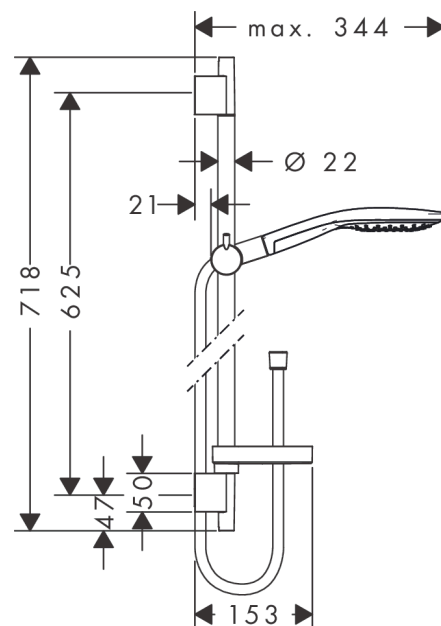

Raindance Select S
Brauseset 150 3jet mit Brausestange 65 cm und Seifenschale
 Oberflächen: **Chrom** Artikelnummer: **27802000**

Beschreibung

Merkmale

- besteht aus: Handbrause, Brausestange, Brauseschlauch, Handbrausehalterung, Seifenschale
- Brausekopfgröße: 150 mm
- Strahlart: CaresseAir, Mix, RainAir
- komfortable Strahlartenumstellung durch Select-Taste
- Neigungswinkel um 90° verstellbar, Handbrausehalterung schwenkt nach links und rechts sowie oben und unten
- maximale Durchflussmenge bei 3 bar: 16,4 l/min
- Mindestfließdruck: 1 bar
- brauseseitiger Drehwirbel gegen lästiges Verdrehen des Brauseschlauches
- Wandbefestigung: Schraubbefestigung
- Wandstützen aus Kunststoff
- Brausestangendurchmesser: 22 mm
- Profil Brausestange: rund

Technologie

Zertifikate

Produktabbildung

Maßzeichnung

Raindance Select S
Brauseset 150 3jet mit Brausestange 65 cm und Seifenschale
 Oberflächen: **Chrom** Artikelnummer: **27802000**

Durchflussdiagramm

Die Verbrauchswerte wurden praxisnah mit den dazugehörigen Armaturen (Thermostat/Mischer/Unterputzventil) gemessen.

Raindance Select S
Brauseset 150 3jet mit Brausestange 65 cm und Seifenschale
 Oberflächen: **Chrom** Artikelnummer: **27802000**

Einbaubeispiel

Raindance Select S
Brauseset 150 3jet mit Brausestange 65 cm und Seifenschale
 Oberflächen: **Chrom** Artikelnummer: **27802000**

Explosionszeichnung

Baujahr: >06/11

Raindance Select S
Brauset 150 3jet mit Brausestange 65 cm und Seifenschale
 Oberflächen: **Chrom** Artikelnummer: **27802000**

Ersatzteilliste

Baujahr: >06/11

Pos.	Beschreibung	Artikelnummer	PG	VE
1	Abdeckung	97709000	9	1
2	Schieber kompl.	97651000	13	1
3	Fliesenausgleichsscheibe 7 mm	97450000	98	1
4	Wandstütze	96275000	3	1
5	Befestigungsteile	96179000	4	1
6	Brauseschlauch Isiflex'B 1,60 m	28276000	98	1
7	Ablage Casetta'S	28679000	98	1
8	Schellen zu Casetta, Ø 22 mm	98717000	1	1
9	Handbrause	28587000	98	1
10	Filtereinsatz	97708000	2	1