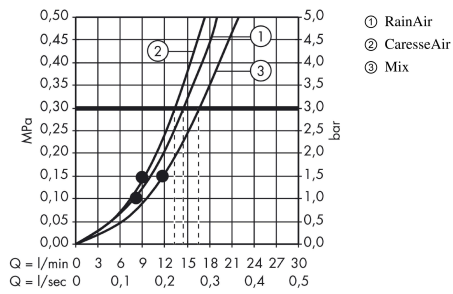

Raindance Select S
Brauseset 150 3jet mit Brausestange 90 cm und Seifenschale
 Oberflächen: **Chrom** Artikelnummer: **27803000**

Beschreibung

Merkmale

- besteht aus: Handbrause, Brausestange, Brauseschlauch, Handbrausehalterung, Seifenschale
- Brausekopfgröße: 150 mm
- Strahlart: RainAir, CaresseAir, Mix
- komfortable Strahlartenumstellung durch Select-Taste
- Neigungswinkel um 90° verstellbar, Handbrausehalterung schwenkt nach links und rechts sowie oben und unten
- maximale Durchflussmenge bei 3 bar: 16 l/min
- Mindestfließdruck: 1 bar
- brauseseitiger Drehwirbel gegen lästiges Verdrehen des Brauseschlauches
- Wandbefestigung: Schraubbefestigung
- Wandstützen aus Kunststoff
- Brausestangendurchmesser: 22 mm
- Profil Brausestange: rund

Technologie

Zertifikate

Produktabbildung

Maßzeichnung

Raindance Select S
Brauseset 150 3jet mit Brausestange 90 cm und Seifenschale
 Oberflächen: **Chrom** Artikelnummer: **27803000**

Durchflussdiagramm

Die Verbrauchswerte wurden praxisnah mit den dazugehörigen Armaturen (Thermostat/Mischer/Unterputzventil) gemessen.