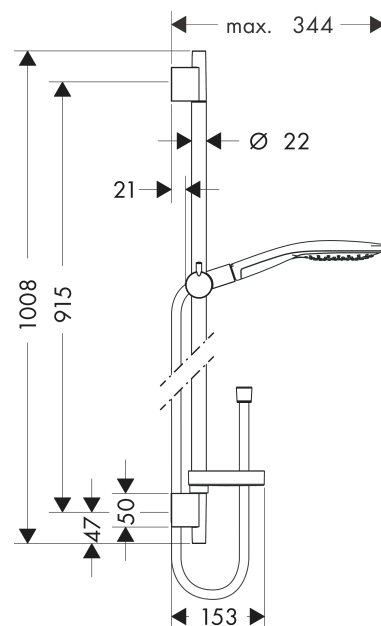

Raindance Select S
Brauseset 150 3jet mit Brausestange 90 cm und Seifenschale
 Oberflächen: **Chrom** Artikelnummer: **27803000**

Beschreibung

Merkmale

- besteht aus: Handbrause, Brausestange, Brauseschlauch, Handbrausehalterung, Seifenschale
- Brausekopfgröße: 150 mm
- Strahlart: RainAir, CaresseAir, Mix
- komfortable Strahlartenumstellung durch Select-Taste
- Neigungswinkel um 90° verstellbar, Handbrausehalterung schwenkt nach links und rechts sowie oben und unten
- maximale Durchflussmenge bei 3 bar: 16 l/min
- Mindestfließdruck: 1 bar
- brauseseitiger Drehwirbel gegen lästiges Verdrehen des Brauseschlauches
- Wandbefestigung: Schraubbefestigung
- Wandstützen aus Kunststoff
- Brausestangendurchmesser: 22 mm
- Profil Brausestange: rund

Technologie

Zertifikate

Produktabbildung

Maßzeichnung

Raindance Select S
Brauseset 150 3jet mit Brausestange 90 cm und Seifenschale
 Oberflächen: **Chrom** Artikelnummer: **27803000**

Durchflussdiagramm

Die Verbrauchswerte wurden praxisnah mit den dazugehörigen Armaturen (Thermostat/Mischer/Unterputzventil) gemessen.

Raindance Select S
Brauseset 150 3jet mit Brausestange 90 cm und Seifenschale
 Oberflächen: **Chrom** Artikelnummer: **27803000**

Einbaubeispiel

Raindance Select S
Brauseset 150 3jet mit Brausestange 90 cm und Seifenschale
 Oberflächen: **Chrom** Artikelnummer: **27803000**