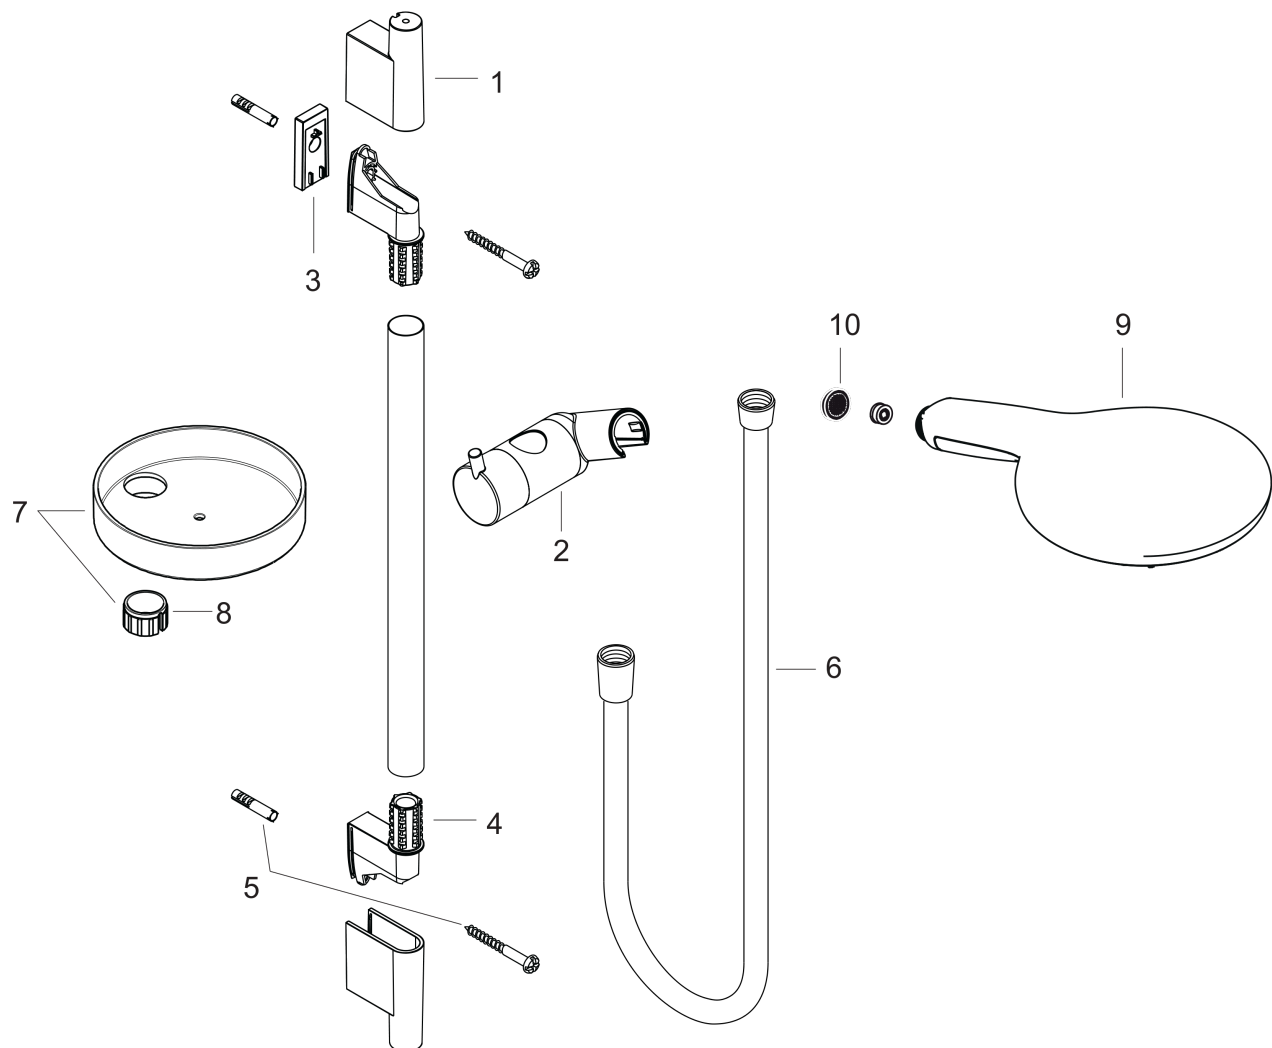

Raindance Select S
Brauseset 150 3jet mit Brausestange 90 cm und Seifenschale
 Oberflächen: **Chrom** Artikelnummer: **27803000**

Beschreibung

Merkmale

- besteht aus: Handbrause, Brausestange, Brauseschlauch, Handbrausehalterung, Seifenschale
- Brausekopfgröße: 150 mm
- Strahlart: RainAir, CaresseAir, Mix
- komfortable Strahlartenumstellung durch Select-Taste
- Neigungswinkel um 90° verstellbar, Handbrausehalterung schwenkt nach links und rechts sowie oben und unten
- maximale Durchflussmenge bei 3 bar: 16 l/min
- Mindestfließdruck: 1 bar
- brauseseitiger Drehwirbel gegen lästiges Verdrehen des Brauseschlauches
- Wandbefestigung: Schraubbefestigung
- Wandstützen aus Kunststoff
- Brausestangendurchmesser: 22 mm
- Profil Brausestange: rund

Raindance Select S
Brauseset 150 3jet mit Brausestange 90 cm und Seifenschale
 Oberflächen: **Chrom** Artikelnummer: **27803000**

Einbaubeispiel

Raindance Select S
Brauseset 150 3jet mit Brausestange 90 cm und Seifenschale
 Oberflächen: **Chrom** Artikelnummer: **27803000**

Explosionszeichnung

Baujahr: >06/11

Raindance Select S
Brauseset 150 3jet mit Brausestange 90 cm und Seifenschale
 Oberflächen: **Chrom** Artikelnummer: **27803000**

Ersatzteilliste

Baujahr: >06/11

| Pos. | Beschreibung | Artikelnummer | PG | VE |
|------|---------------------------------|---------------|----|----|
| 1 | Abdeckung | 97709000 | 9 | 1 |
| 2 | Schieber kompl. | 97651000 | 13 | 1 |
| 3 | Fliesenausgleichsscheibe 7 mm | 97450000 | 98 | 1 |
| 4 | Wandstütze | 96275000 | 3 | 1 |
| 5 | Befestigungsteile | 96179000 | 4 | 1 |
| 6 | Brauseschlauch Isiflex'B 1,60 m | 28276000 | 98 | 1 |
| 7 | Ablage Casetta'S | 28679000 | 98 | 1 |
| 8 | Schellen zu Casetta, Ø 22 mm | 98717000 | 1 | 1 |
| 9 | Handbrause | 28587000 | 98 | 1 |
| 10 | Siebichtung | 94246000 | 1 | 1 |