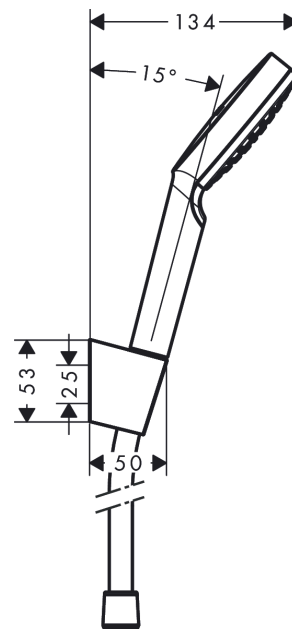

Crometta

Brausehaltersset 100 1jet mit Brauseschlauch 125 cm

Oberflächen: **Weiß/Chrom** Artikelnummer: **26690400**

Beschreibung

Merkmale

- besteht aus: Handbrause, Brausehalter, Brauseschlauch
- Brausekopfgröße: 100 mm
- integrierte Brausehalterfunktion
- Strahlart: Rain
- maximale Durchflussmenge bei 3 bar: 14 l/min
- Mindestfließdruck: 1 bar
- brauseseitiger Drehwirbel gegen lästiges Verdrehen des Brauseschlauches
- Brausehalter aus Kunststoff
- Wandbefestigung: Schraubbefestigung
- ausspülbare Siebdichtung

Technologie

Zertifikate

Produktabbildung

Maßzeichnung

Durchflussdiagramm

Die Verbrauchswerte wurden praxisnah mit den dazugehörigen Armaturen (Thermostat/Mischer/Unterputzventil) gemessen.

Crometta
Brausehalterset 100 1jet mit Brauseschlauch 125 cm
 Oberflächen: **Weiß/Chrom** Artikelnummer: **26690400**

Explosionszeichnung

Baujahr: >04/16

Crometta
Brausehalterset 100 1jet mit Brauseschlauch 125 cm
 Oberflächen: **Weiß/Chrom** Artikelnummer: **26690400**

Ersatzteilliste

Baujahr: >04/16

Pos.	Beschreibung	Artikelnummer	PG	VE
1	Handbrause	26331400	98	1
2	Handbrausenhalter	28331000	98	1
3	Brauseschlauch 1,25 m	28167000	98	1