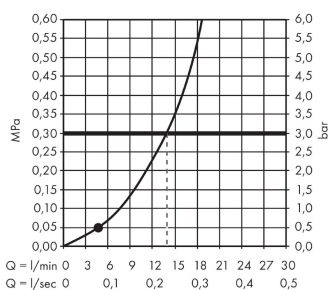

Crometta

Brausehaltersset 100 1jet mit Brauseschlauch 125 cm

Oberflächen: **Weiß/Chrom** Artikelnummer: **26690400**

Beschreibung

Merkmale

- besteht aus: Handbrause, Brausehalter, Brauseschlauch
- Brausekopfgröße: 100 mm
- integrierte Brausehalterfunktion
- Strahlart: Rain
- maximale Durchflussmenge bei 3 bar: 14 l/min
- Mindestfließdruck: 1 bar
- brauseseitiger Drehwirbel gegen lästiges Verdrehen des Brauseschlauches
- Brausehalter aus Kunststoff
- Wandbefestigung: Schraubbefestigung
- ausspülbare Siebdichtung

Technologie

Zertifikate

Produktabbildung

Maßzeichnung

Durchflussdiagramm

Die Verbrauchswerte wurden praxisnah mit den dazugehörigen Armaturen (Thermostat/Mischer/Unterputzventil) gemessen.

Crometta
Brausehalterset 100 1jet mit Brauseschlauch 125 cm
 Oberflächen: **Weiß/Chrom** Artikelnummer: **26690400**

Explosionszeichnung

Baujahr: >04/16

Crometta
Brausehalterset 100 1jet mit Brauseschlauch 125 cm
 Oberflächen: **Weiß/Chrom** Artikelnummer: **26690400**

Ersatzteilliste

Baujahr: >04/16

Pos.	Beschreibung	Artikelnummer	PG	VE
1	Handbrause	26331400	98	1
2	Handbrausenhalter	28331000	98	1
3	Brauseschlauch 1,25 m	28167000	98	1