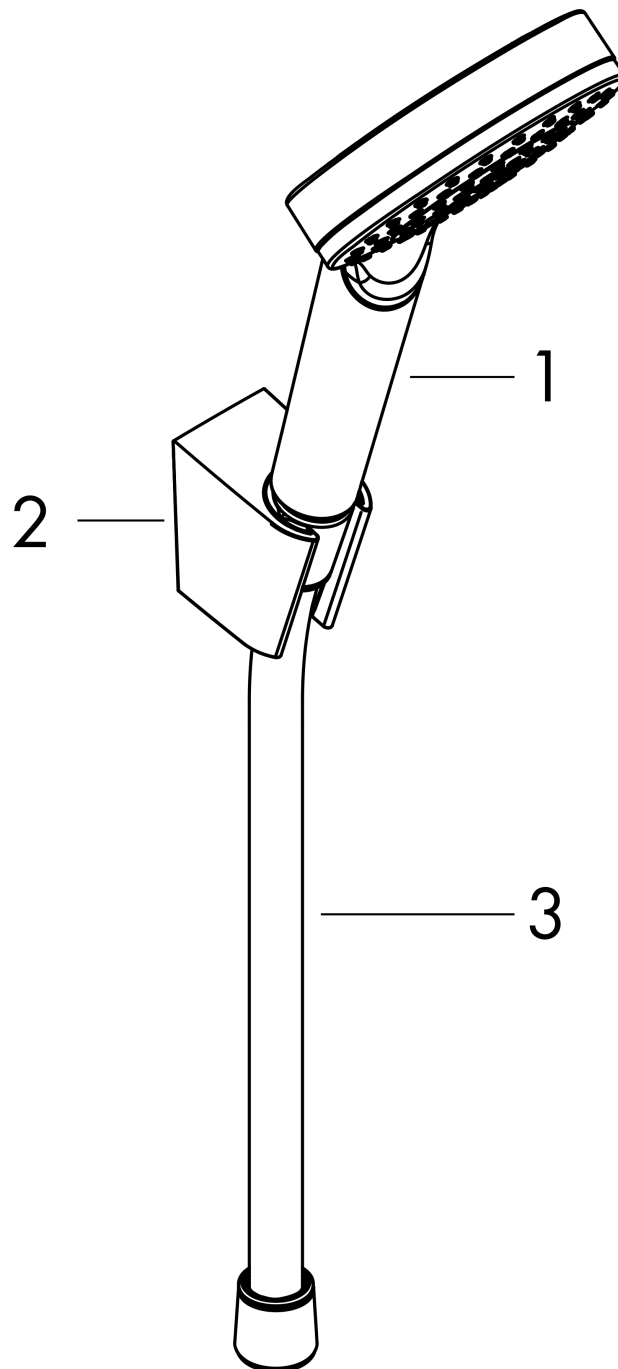

Crometta

Brausehaltersset 100 1jet mit Brauseschlauch 125 cm

Oberflächen: **Weiß/Chrom** Artikelnummer: **26690400**

Beschreibung

Merkmale

- besteht aus: Handbrause, Brausehalter, Brauseschlauch
- Brausekopfgröße: 100 mm
- integrierte Brausehalterfunktion
- Strahlart: Rain
- maximale Durchflussmenge bei 3 bar: 14 l/min
- Mindestfließdruck: 1 bar
- brauseseitiger Drehwirbel gegen lästiges Verdrehen des Brauseschlauches
- Brausehalter aus Kunststoff
- Wandbefestigung: Schraubbefestigung
- ausspülbare Siebdichtung

Technologie

Zertifikate

Produktabbildung

Maßzeichnung

Durchflussdiagramm

Die Verbrauchswerte wurden praxisnah mit den dazugehörigen Armaturen (Thermostat/Mischer/Unterputzventil) gemessen.

Crometta
Brausehalterset 100 1jet mit Brauseschlauch 125 cm
 Oberflächen: **Weiß/Chrom** Artikelnummer: **26690400**

Explosionszeichnung

Baujahr: >04/16

Crometta
Brausehalterset 100 1jet mit Brauseschlauch 125 cm
 Oberflächen: **Weiß/Chrom** Artikelnummer: **26690400**

Ersatzteilliste

Baujahr: >04/16

Pos.	Beschreibung	Artikelnummer	PG	VE
1	Handbrause	26331400	98	1
2	Handbrausenhalter	28331000	98	1
3	Brauseschlauch 1,25 m	28167000	98	1