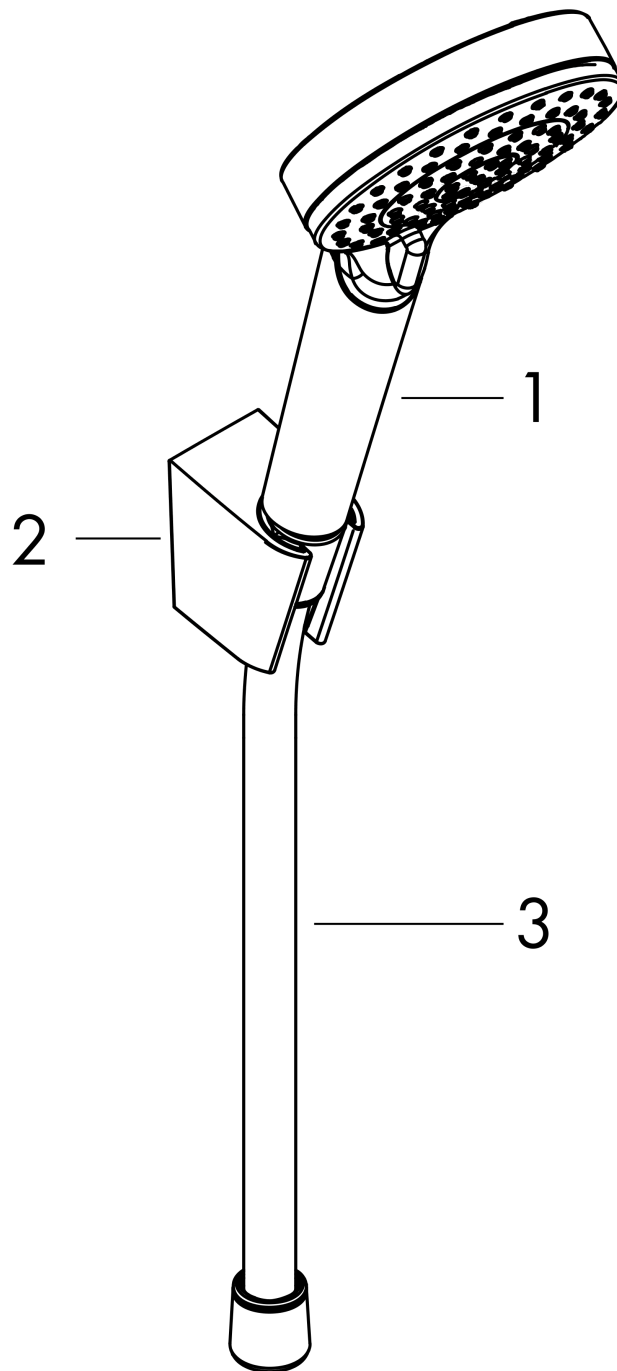

Crometta

Brausehalterset 100 Vario EcoSmart mit Brauseschlauch 125 cm

Oberflächen: **Weiß/Chrom** Artikelnummer: **26693400**

Beschreibung

Merkmale

- besteht aus: Handbrause, Brausehalter, Brauseschlauch
- Brausekopfgröße: 100 mm
- integrierte Brausehalterfunktion
- Strahlart: Rain, IntenseRain
- Strahlartenumstellung durch drehbare Strahlscheibe
- maximale Durchflussmenge bei 3 bar: 9 l/min
- Mindestfließdruck: 1 bar
- Betriebsdruck: min. 1 bar/max. 6 bar
- brauseseitiger Drehwirbel gegen lästiges Verdrehen des Brauseschlauches
- Brausehalter aus Kunststoff
- Wandbefestigung: Schraubbefestigung
- ausspülbare Siebdichtung

Technologie

Produktabbildung

Maßzeichnung

Crometta

Brausehalterset 100 Vario EcoSmart mit Brauseschlauch 125 cm

Oberflächen: **Weiß/Chrom** Artikelnummer: **26693400**

Durchflussdiagramm

Die Verbrauchswerte wurden praxisnah mit den dazugehörigen Armaturen (Thermostat/Mischer/Unterputzventil) gemessen.

Crometta

Brausehalterset 100 Vario EcoSmart mit Brauseschlauch 125 cm

Oberflächen: **Weiß/Chrom** Artikelnummer: **26693400**

Explosionszeichnung

Baujahr: >11/21

Crometta

Brausehalterset 100 Vario EcoSmart mit Brauseschlauch 125 cm

Oberflächen: **Weiß/Chrom** Artikelnummer: **26693400**

Ersatzteilliste

Baujahr: >11/21

Pos.	Beschreibung	Artikelnummer	PG	VE
1	Handbrause	26332400	98	1
2	Handbrausenhalter	28331000	98	1
3	Brauseschlauch 1,25 m	28167000	98	1