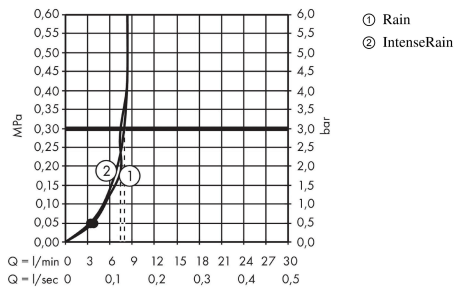

Crometta

Brausehalterset 100 Vario EcoSmart mit Brauseschlauch 125 cm

Oberflächen: **Weiß/Chrom** Artikelnummer: **26693400**

Beschreibung

Merkmale

- besteht aus: Handbrause, Brausehalter, Brauseschlauch
- Brausekopfgröße: 100 mm
- integrierte Brausehalterfunktion
- Strahlart: Rain, IntenseRain
- Strahlartenumstellung durch drehbare Strahlscheibe
- maximale Durchflussmenge bei 3 bar: 9 l/min
- Mindestfließdruck: 1 bar
- Betriebsdruck: min. 1 bar/max. 6 bar
- brauseseitiger Drehwirbel gegen lästiges Verdrehen des Brauseschlauches
- Brausehalter aus Kunststoff
- Wandbefestigung: Schraubbefestigung
- ausspülbare Siebdichtung

Technologie

Produktabbildung

Maßzeichnung

Crometta

Brausehalterset 100 Vario EcoSmart mit Brauseschlauch 125 cm

Oberflächen: **Weiß/Chrom** Artikelnummer: **26693400**

Durchflussdiagramm

Die Verbrauchswerte wurden praxisnah mit den dazugehörigen Armaturen (Thermostat/Mischer/Unterputzventil) gemessen.

Crometta

Brausehalterset 100 Vario EcoSmart mit Brauseschlauch 125 cm

Oberflächen: **Weiß/Chrom** Artikelnummer: **26693400**

Explosionszeichnung

Baujahr: >11/21

Crometta

Brausehalterset 100 Vario EcoSmart mit Brauseschlauch 125 cm