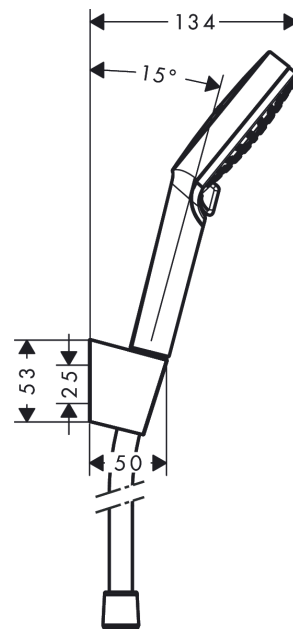

Crometta

Brausehalterset 100 Vario EcoSmart mit Brauseschlauch 125 cm

Oberflächen: **Weiß/Chrom** Artikelnummer: **26693400**

Beschreibung

Merkmale

- besteht aus: Handbrause, Brausehalter, Brauseschlauch
- Brausekopfgröße: 100 mm
- integrierte Brausehalterfunktion
- Strahlart: Rain, IntenseRain
- Strahlartenumstellung durch drehbare Strahlscheibe
- maximale Durchflussmenge bei 3 bar: 9 l/min
- Mindestfließdruck: 1 bar
- Betriebsdruck: min. 1 bar/max. 6 bar
- brauseseitiger Drehwirbel gegen lästiges Verdrehen des Brauseschlauches
- Brausehalter aus Kunststoff
- Wandbefestigung: Schraubbefestigung
- ausspülbare Siebdichtung

Technologie

Produktabbildung

Maßzeichnung

Crometta

Brausehalterset 100 Vario EcoSmart mit Brauseschlauch 125 cm

Oberflächen: **Weiß/Chrom** Artikelnummer: **26693400**

Durchflussdiagramm

Die Verbrauchswerte wurden praxisnah mit den dazugehörigen Armaturen (Thermostat/Mischer/Unterputzventil) gemessen.

Crometta

Brausehalterset 100 Vario EcoSmart mit Brauseschlauch 125 cm

Oberflächen: **Weiß/Chrom** Artikelnummer: **26693400**

Explosionszeichnung

Baujahr: >11/21

Crometta

Brausehalterset 100 Vario EcoSmart mit Brauseschlauch 125 cm

Oberflächen: **Weiß/Chrom** Artikelnummer: **26693400**

Ersatzteilliste

Baujahr: >11/21

Pos.	Beschreibung	Artikelnummer	PG	VE
1	Handbrause	26332400	98	1
2	Handbrausenhalter	28331000	98	1
3	Brauseschlauch 1,25 m	28167000	98	1