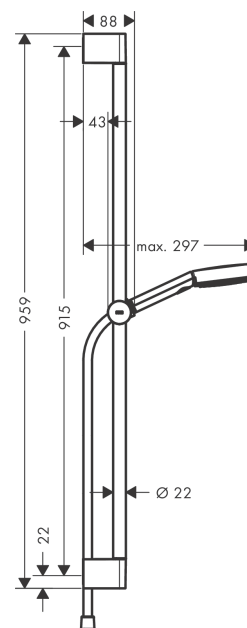

Pulsify Select S

Brauseset 105 3jet Relaxation mit Brausestange 90 cm

Oberflächen: **Mattweiß** Artikelnummer: **24170700**

Beschreibung

Merkmale

- besteht aus: Handbrause, Brausestange, Brauseschlauch, Handbrausehalterung
- Brausekopfgröße: 105 mm
- Strahlart: PowderRain, IntenseRain, Massagestrahl
- komfortable Strahlartenumstellung durch Select-Taste
- maximale Durchflussmenge bei 3 bar: 11,4 l/min
- Mindestfließdruck: 1 bar
- Brauseschlauch mit beidseitig konischer Mutter
- brauseseitiger Drehwirbel gegen lästiges Verdrehen des Brauseschlauches
- Wandbefestigung: Schraubbefestigung
- Wandstützen aus Kunststoff
- Gesamtlänge Brausestange: 959.0 mm
- Brausestangendurchmesser: 22 mm
- Profil Brausestange: rund
- Bohrabstand 915 mm
- höhenverstellbare Handbrausehalterung mit Push Schieber
- Handbrausehalterung aus Kunststoff/Metall

Technologie

Designpreise

reddot winner 2021

Produktabbildung

Maßzeichnung

Pulsify Select S

Brauseset 105 3jet Relaxation mit Brausestange 90 cm

Oberflächen: **Mattweiß** Artikelnummer: **24170700**

Durchflussdiagramm

Die Verbrauchswerte wurden praxisnah mit den dazugehörigen Armaturen (Thermostat/Mischer/Unterputzventil) gemessen.

Pulsify Select S
Brauseset 105 3jet Relaxation mit Brausestange 90 cm
 Oberflächen: **Mattweiß** Artikelnummer: **24170700**

Explosionszeichnung

Baujahr: >06/21

Pulsify Select S
Brauset 105 3jet Relaxation mit Brausestange 90 cm
 Oberflächen: **Mattweiß** Artikelnummer: **24170700**

Ersatzteilliste

Baujahr: >06/21

Pos.	Beschreibung	Artikelnummer	PG	VE
1	Abdeckung	95217700	54	1
2	Wandstütze	95218000	3	1
3	Befestigungsteile	96179000	4	1
4	Schieber kompl.	93517700	61	1
5	Brauseschlauch Isiflex'B 1,60 m	28276700	98	1
6	-	24110700	98	1
7	Sieb	92672000	2	1
8	Dichtung	98058000	1	1
a	Fliesenausgleichsscheibe 7 mm	97450000	98	1