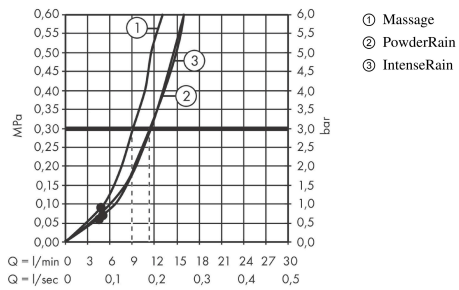

Pulsify Select S

Brauseset 105 3jet Relaxation mit Brausestange 90 cm

Oberflächen: **Mattweiß** Artikelnummer: **24170700**

Beschreibung

Merkmale

- besteht aus: Handbrause, Brausestange, Brauseschlauch, Handbrausehalterung
- Brausekopfgröße: 105 mm
- Strahlart: PowderRain, IntenseRain, Massagestrahl
- komfortable Strahlartenumstellung durch Select-Taste
- maximale Durchflussmenge bei 3 bar: 11,4 l/min
- Mindestfließdruck: 1 bar
- Brauseschlauch mit beidseitig konischer Mutter
- brauseseitiger Drehwirbel gegen lästiges Verdrehen des Brauseschlauches
- Wandbefestigung: Schraubbefestigung
- Wandstützen aus Kunststoff
- Gesamtlänge Brausestange: 959.0 mm
- Brausestangendurchmesser: 22 mm
- Profil Brausestange: rund
- Bohrabstand 915 mm
- höhenverstellbare Handbrausehalterung mit Push Schieber
- Handbrausehalterung aus Kunststoff/Metall

Technologie

Designpreise

reddot winner 2021

Produktabbildung

Maßzeichnung

Pulsify Select S

Brauseset 105 3jet Relaxation mit Brausestange 90 cm

Oberflächen: **Mattweiß** Artikelnummer: **24170700**

Durchflussdiagramm

Die Verbrauchswerte wurden praxisnah mit den dazugehörigen Armaturen (Thermostat/Mischer/Unterputzventil) gemessen.

Pulsify Select S
Brauseset 105 3jet Relaxation mit Brausestange 90 cm
 Oberflächen: **Mattweiß** Artikelnummer: **24170700**