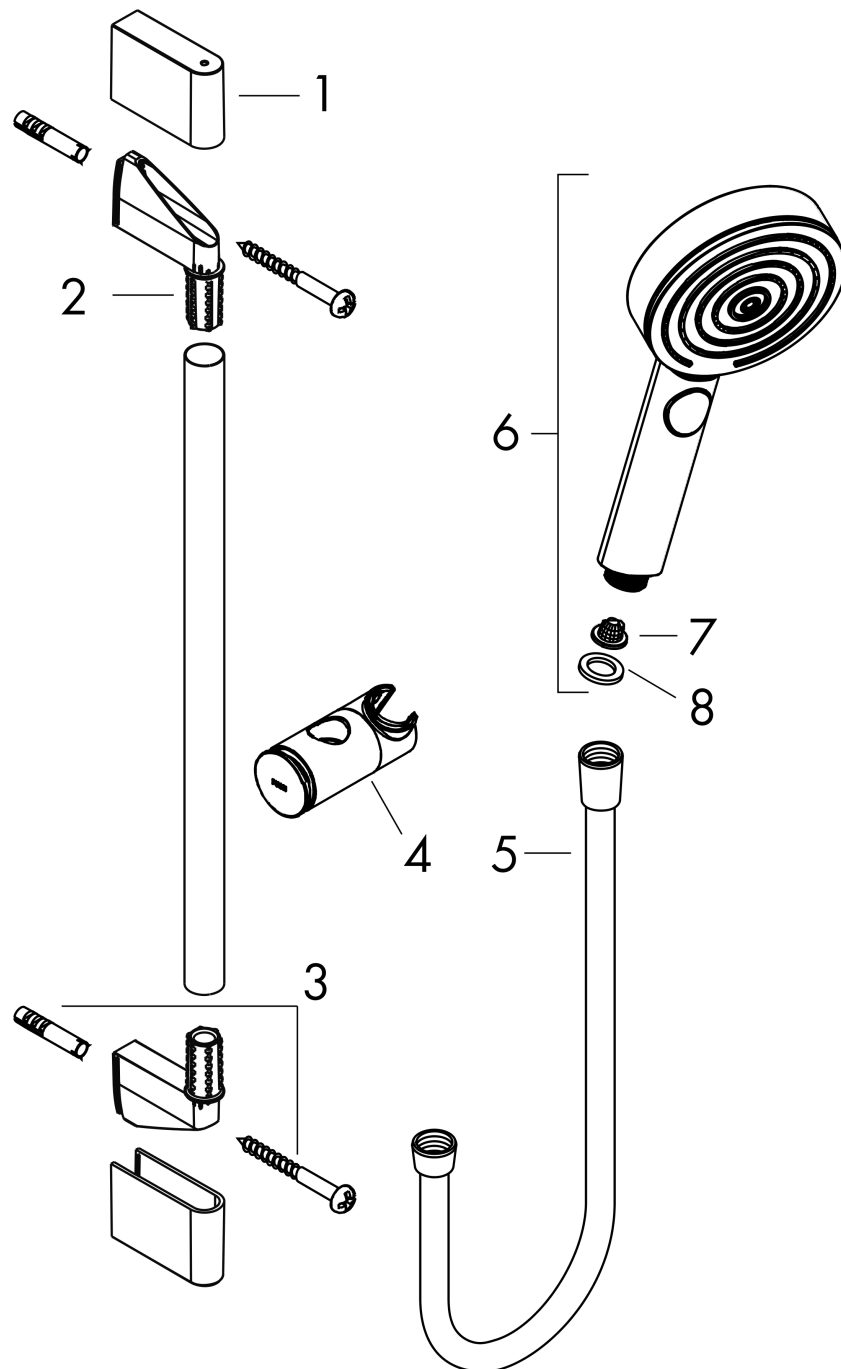

Pulsify Select S

Brauseset 105 3jet Relaxation mit Brausestange 90 cm

Oberflächen: **Mattweiß** Artikelnummer: **24170700**

Beschreibung

Merkmale

- besteht aus: Handbrause, Brausestange, Brauseschlauch, Handbrausehalterung
- Brausekopfgröße: 105 mm
- Strahlart: PowderRain, IntenseRain, Massagestrahl
- komfortable Strahlartenumstellung durch Select-Taste
- maximale Durchflussmenge bei 3 bar: 11,4 l/min
- Mindestfließdruck: 1 bar
- Brauseschlauch mit beidseitig konischer Mutter
- brauseseitiger Drehwirbel gegen lästiges Verdrehen des Brauseschlauches
- Wandbefestigung: Schraubbefestigung
- Wandstützen aus Kunststoff
- Gesamtlänge Brausestange: 959.0 mm
- Brausestangendurchmesser: 22 mm
- Profil Brausestange: rund
- Bohrabstand 915 mm
- höhenverstellbare Handbrausehalterung mit Push Schieber
- Handbrausehalterung aus Kunststoff/Metall

Technologie

Designpreise

reddot winner 2021

Produktabbildung

Maßzeichnung

Pulsify Select S

Brauseset 105 3jet Relaxation mit Brausestange 90 cm

Oberflächen: **Mattweiß** Artikelnummer: **24170700**

Durchflussdiagramm

Die Verbrauchswerte wurden praxisnah mit den dazugehörigen Armaturen (Thermostat/Mischer/Unterputzventil) gemessen.

Pulsify Select S
Brauseset 105 3jet Relaxation mit Brausestange 90 cm
 Oberflächen: **Mattweiß** Artikelnummer: **24170700**

Explosionszeichnung

Baujahr: >06/21

Pulsify Select S
Brauset 105 3jet Relaxation mit Brausestange 90 cm
 Oberflächen: **Mattweiß** Artikelnummer: **24170700**

Ersatzteilliste

Baujahr: >06/21

Pos.	Beschreibung	Artikelnummer	PG	VE
1	Abdeckung	95217700	54	1
2	Wandstütze	95218000	3	1
3	Befestigungsteile	96179000	4	1
4	Schieber kompl.	93517700	61	1
5	Brauseschlauch Isiflex'B 1,60 m	28276700	98	1
6	-	24110700	98	1
7	Sieb	92672000	2	1
8	Dichtung	98058000	1	1
a	Fliesenausgleichsscheibe 7 mm	97450000	98	1