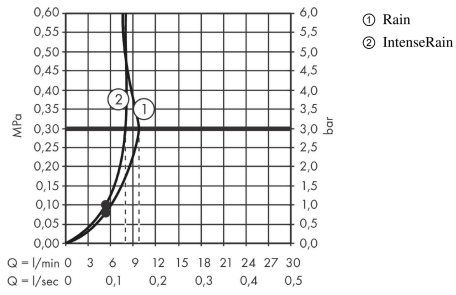

Vernis Blend

Brauseset 100 Vario EcoSmart mit Brausestange Crometta 65 cm

Oberflächen: **Chrom** Artikelnummer: **26279000**

Beschreibung

Merkmale

- besteht aus: Handbrause, Brausestange, Brauseschlauch, Handbrausehalterung
- Brausekopfgröße: 100 mm
- Strahlart: Rain, IntenseRain
- Strahlartenumstellung durch drehbare Strahlscheibe
- maximale Durchflussmenge bei 3 bar: 9,7 l/min
- Mindestfließdruck: 1 bar
- Brauseschlauch mit beidseitig konischer Mutter
- brauseseitiger Drehwirbel gegen lästiges Verdrehen des Brauseschlauches
- Wandbefestigung: Schraubbefestigung
- Wandstützen aus Kunststoff
- Gesamtlänge Brausestange: 669 mm
- Brausestangendurchmesser: 22 mm
- Profil Brausestange: rund
- Bohrabstand 625 mm

Technologie

Zertifikate

Produktabbildung

Maßzeichnung

Vernis Blend

Brauseset 100 Vario EcoSmart mit Brausestange Crometta 65 cm

Oberflächen: **Chrom** Artikelnummer: **26279000**

Durchflussdiagramm

Die Verbrauchswerte wurden praxisnah mit den dazugehörigen Armaturen (Thermostat/Mischer/Unterputzventil) gemessen.