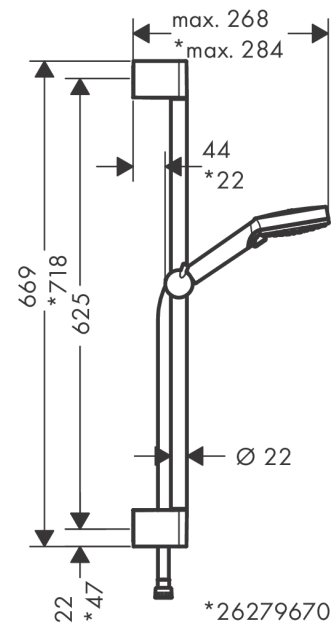

Vernis Blend

Brauseset 100 Vario EcoSmart mit Brausestange Crometta 65 cm

Oberflächen: **Chrom** Artikelnummer: **26279000**

Beschreibung

Merkmale

- besteht aus: Handbrause, Brausestange, Brauseschlauch, Handbrausehalterung
- Brausekopfgröße: 100 mm
- Strahlart: Rain, IntenseRain
- Strahlartenumstellung durch drehbare Strahlscheibe
- maximale Durchflussmenge bei 3 bar: 9,7 l/min
- Mindestfließdruck: 1 bar
- Brauseschlauch mit beidseitig konischer Mutter
- brauseseitiger Drehwirbel gegen lästiges Verdrehen des Brauseschlauches
- Wandbefestigung: Schraubbefestigung
- Wandstützen aus Kunststoff
- Gesamtlänge Brausestange: 669 mm
- Brausestangendurchmesser: 22 mm
- Profil Brausestange: rund
- Bohrabstand 625 mm

Technologie

Zertifikate

Produktabbildung

Maßzeichnung

Vernis Blend

Brauseset 100 Vario EcoSmart mit Brausestange Crometta 65 cm

Oberflächen: **Chrom** Artikelnummer: **26279000**

Durchflussdiagramm

Die Verbrauchswerte wurden praxisnah mit den dazugehörigen Armaturen (Thermostat/Mischer/Unterputzventil) gemessen.