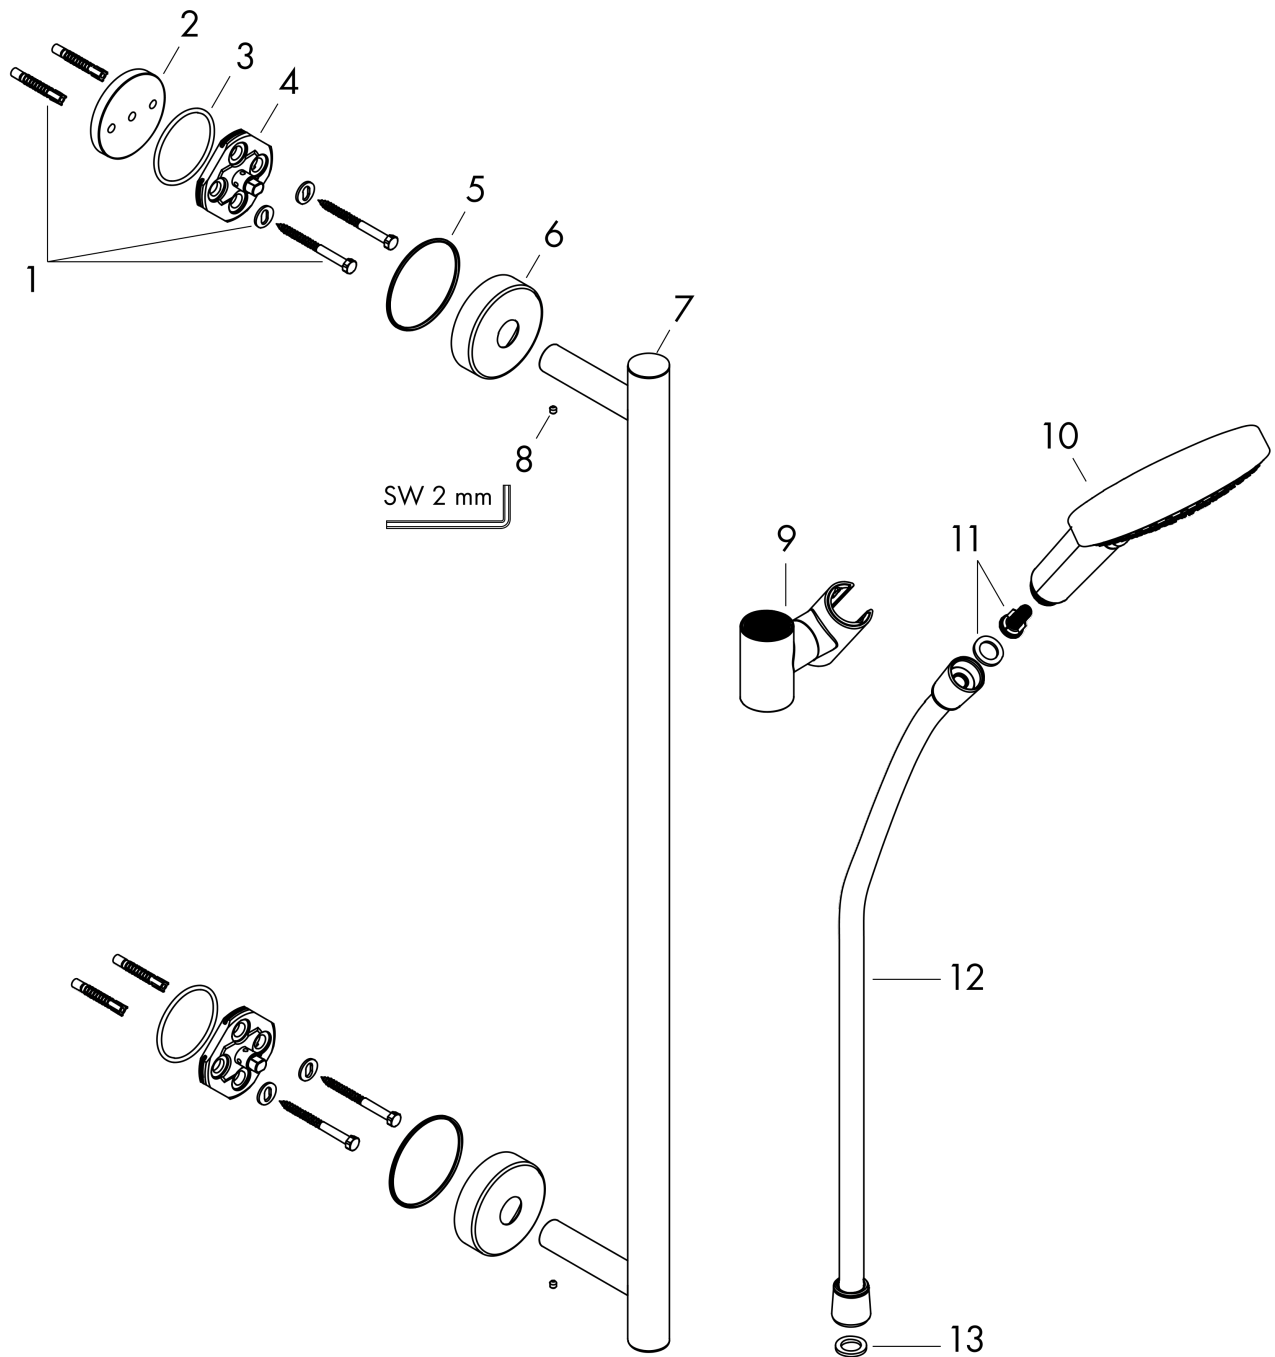

### Merkmale

- besteht aus: Handbrause, Brausestange, Brauseschlauch, Handbrausehalterung
- Brausekopfgröße: 125 mm
- Strahlart: Rain, RainAir, Whirl
- komfortable Strahlartenumstellung durch Select-Taste
- Neigungswinkel um 90° verstellbar, Handbrausehalterung schwenkt nach links und rechts sowie oben und unten
- maximale Durchflussmenge bei 3 bar: 15 l/min
- Mindestfließdruck: 1 bar
- brauseseitiger Drehwirbel gegen lästiges Verdrehen des Brauseschlauches
- Wandbefestigung: Schraubbefestigung
- Wandstützen aus Metall
- Brausestange mit Haltegrifffunktion - Belastbarkeit von 200 kg
- Gesamtlänge Brausestange: 990.0 mm
- Brausestangendurchmesser: 25 mm
- Profil Brausestange: rund
- Handbrausehalterung aus Metall

## Maßzeichnung

**Raindance Select S**  
**Brauseset 120 3jet mit Brausestange 90 cm**  
 Oberflächen: **Chrom** Artikelnummer: **26322000**

**Durchflussdiagramm**

Die Verbrauchswerte wurden praxisnah mit den dazugehörigen Armaturen (Thermostat/Mischer/Unterputzventil) gemessen.

**Raindance Select S**  
**Brauseset 120 3jet mit Brausestange 90 cm**  
 Oberflächen: **Chrom**    Artikelnummer: **26322000**

Explosionszeichnung

Baujahr: >04/16

**Raindance Select S**  
**Brauset set 120 3jet mit Brausestange 90 cm**  
 Oberflächen: **Chrom** Artikelnummer: **26322000**

## Ersatzteilliste

Baujahr: >04/16

Pos.	Beschreibung	Artikelnummer	PG	VE
1	Befestigungsteile	98716000	5	1
2	Fliesenausgleichsscheibe 7 mm	96380000	4	1
3	O-Ring 45x2,5	98432000	1	1
4	Halteelement	98539000	8	1
5	O-Ring 50x2,5	95512000	1	1
6	Rosette Ø 60 mm	92807000	5	1
7	Kappe	92739000	8	1
8	Madenschraube M4x5	92846000	4	1
9	Schieber kompl.	95480000	12	1
10	Handbrause	26530000	98	1
11	Filtereinsatz	97708000	2	1
12	Brauseschlauch Isiflex'B 1,60 m	28276000	98	1
13	Dichtung	98058000	1	1