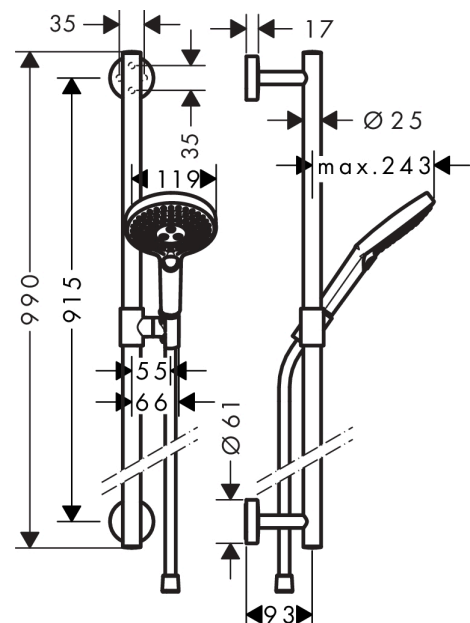

### Merkmale

- besteht aus: Handbrause, Brausestange, Brauseschlauch, Handbrausehalterung
- Brausekopfgröße: 125 mm
- Strahlart: Rain, RainAir, Whirl
- komfortable Strahlartenumstellung durch Select-Taste
- Neigungswinkel um 90° verstellbar, Handbrausehalterung schwenkt nach links und rechts sowie oben und unten
- maximale Durchflussmenge bei 3 bar: 15 l/min
- Mindestfließdruck: 1 bar
- brauseseitiger Drehwirbel gegen lästiges Verdrehen des Brauseschlauches
- Wandbefestigung: Schraubbefestigung
- Wandstützen aus Metall
- Brausestange mit Haltegrifffunktion - Belastbarkeit von 200 kg
- Gesamtlänge Brausestange: 990.0 mm
- Brausestangendurchmesser: 25 mm
- Profil Brausestange: rund
- Handbrausehalterung aus Metall

## Produktabbildung

## Maßzeichnung

**Raindance Select S**  
**Brauseset 120 3jet mit Brausestange 90 cm**  
 Oberflächen: **Chrom** Artikelnummer: **26322000**

**Durchflussdiagramm**

Die Verbrauchswerte wurden praxisnah mit den dazugehörigen Armaturen (Thermostat/Mischer/Unterputzventil) gemessen.

## Ersatzteilliste

Baujahr: >04/16

Pos.	Beschreibung	Artikelnummer	PG	VE
1	Befestigungsteile	98716000	5	1
2	Fliesenausgleichsscheibe 7 mm	96380000	4	1
3	O-Ring 45x2,5	98432000	1	1
4	Halteelement	98539000	8	1
5	O-Ring 50x2,5	95512000	1	1
6	Rosette Ø 60 mm	92807000	5	1
7	Kappe	92739000	8	1
8	Madenschraube M4x5	92846000	4	1
9	Schieber kompl.	95480000	12	1
10	Handbrause	26530000	98	1
11	Filtereinsatz	97708000	2	1
12	Brauseschlauch Isiflex'B 1,60 m	28276000	98	1
13	Dichtung	98058000	1	1