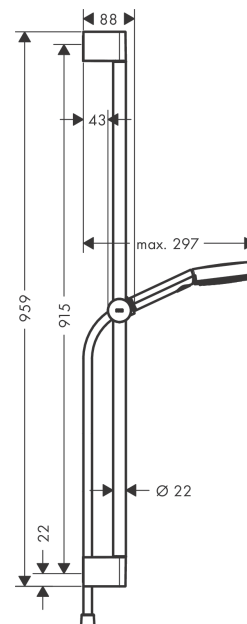

Pulsify Select S

Brauseset 105 3jet Relaxation EcoSmart mit Brausestange 90 cm

Oberflächen: **Chrom** Artikelnummer: **24171000**

Beschreibung

Merkmale

- besteht aus: Handbrause, Brausestange, Brauseschlauch, Handbrausehalterung
- Brausekopfgröße: 105 mm
- Strahlart: PowderRain, IntenseRain, Massagestrahl
- komfortable Strahlartenumstellung durch Select-Taste
- maximale Durchflussmenge bei 3 bar: 8,2 l/min
- Mindestfließdruck: 1,2 bar
- brauseseitiger Drehwirbel gegen lästiges Verdrehen des Brauseschlauches
- Wandstützen aus Kunststoff
- Gesamtlänge Brausestange: 959 mm
- Brausestangendurchmesser: 22 mm
- Profil Brausestange: rund
- Bohrabstand 915 mm
- höhenverstellbare Handbrausehalterung mit Push Schieber
- Handbrausehalterung aus Kunststoff/Metall

Technologie

Designpreise

reddot winner 2021

Produktabbildung

Maßzeichnung

Pulsify Select S

Brauseset 105 3jet Relaxation EcoSmart mit Brausestange 90 cm

Oberflächen: **Chrom** Artikelnummer: **24171000**

Durchflussdiagramm

Die Verbrauchswerte wurden praxisnah mit den dazugehörigen Armaturen (Thermostat/Mischer/Unterputzventil) gemessen.

Pulsify Select S

Brauseset 105 3jet Relaxation EcoSmart mit Brausestange 90 cm

Ersatzteilliste

Baujahr: >06/21

Pos.	Beschreibung	Artikelnummer	PG	VE
1	Abdeckung	95217000	4	1
2	Wandstütze	95218000	3	1
3	Befestigungsteile	96179000	4	1
4	Schieber kompl.	93517000	11	1
5	Brauseschlauch Isiflex'B 1,60 m	28276000	98	1
6	-	24111000	98	1
7	Sieb	92672000	2	1
8	Dichtung	98058000	1	1
a	Fliesenausgleichsscheibe 7 mm	97450000	98	1