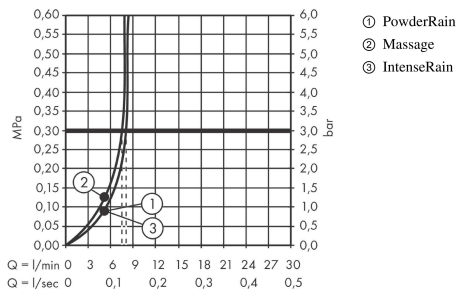

Pulsify Select S

Brauseset 105 3jet Relaxation EcoSmart mit Brausestange 90 cm

Oberflächen: **Chrom** Artikelnummer: **24171000**

Beschreibung

Merkmale

- besteht aus: Handbrause, Brausestange, Brauseschlauch, Handbrausehalterung
- Brausekopfgröße: 105 mm
- Strahlart: PowderRain, IntenseRain, Massagestrahl
- komfortable Strahlartenumstellung durch Select-Taste
- maximale Durchflussmenge bei 3 bar: 8,2 l/min
- Mindestfließdruck: 1,2 bar
- brauseseitiger Drehwirbel gegen lästiges Verdrehen des Brauseschlauches
- Wandstützen aus Kunststoff
- Gesamtlänge Brausestange: 959 mm
- Brausestangendurchmesser: 22 mm
- Profil Brausestange: rund
- Bohrabstand 915 mm
- höhenverstellbare Handbrausehalterung mit Push Schieber
- Handbrausehalterung aus Kunststoff/Metall

Technologie

Designpreise

reddot winner 2021

Produktabbildung

Maßzeichnung

Pulsify Select S

Brauseset 105 3jet Relaxation EcoSmart mit Brausestange 90 cm

Oberflächen: **Chrom** Artikelnummer: **24171000**

Durchflussdiagramm

Die Verbrauchswerte wurden praxisnah mit den dazugehörigen Armaturen (Thermostat/Mischer/Unterputzventil) gemessen.

Pulsify Select S

Brauseset 105 3jet Relaxation EcoSmart mit Brausestange 90 cm