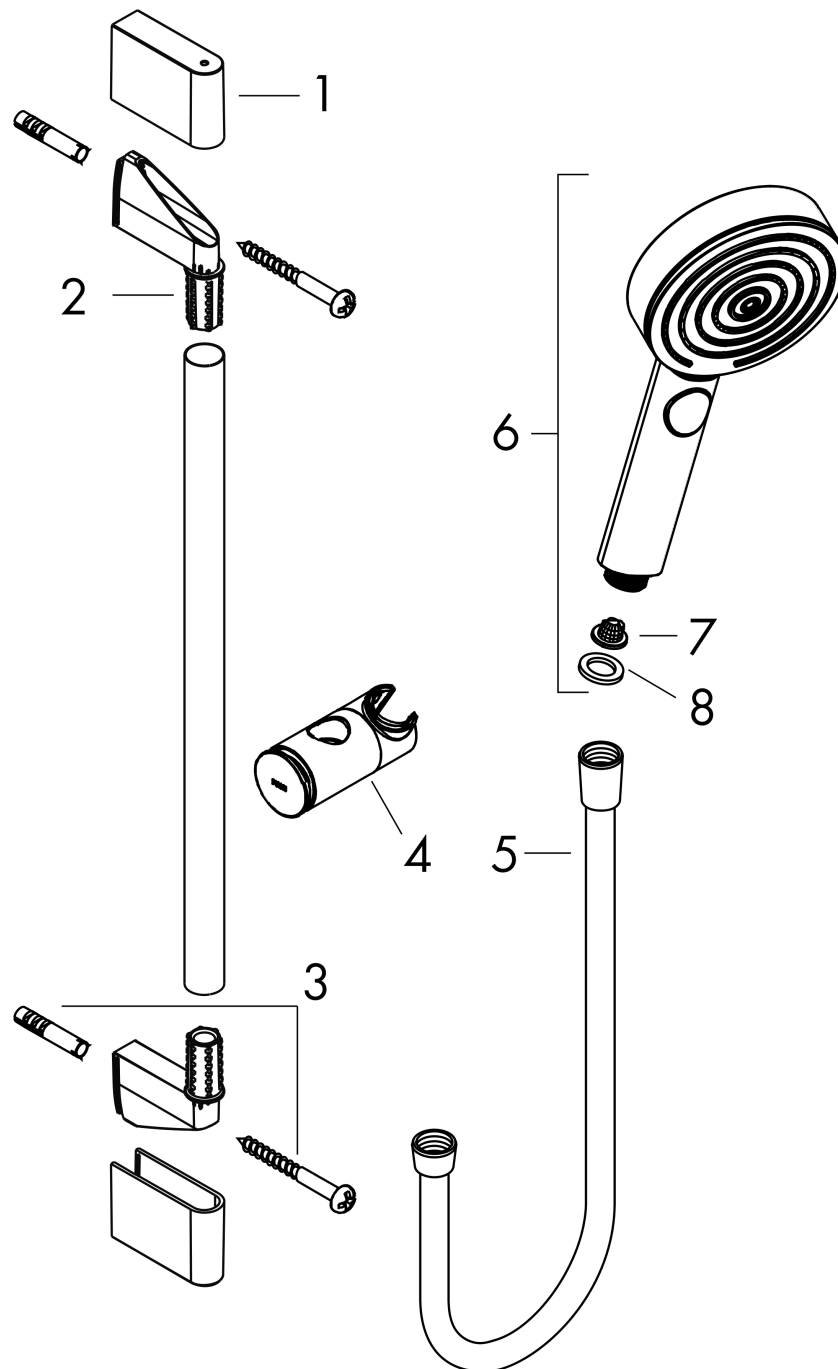

Pulsify Select S

Brauseset 105 3jet Relaxation EcoSmart mit Brausestange 90 cm

Oberflächen: **Chrom** Artikelnummer: **24171000**

Beschreibung

Merkmale

- besteht aus: Handbrause, Brausestange, Brauseschlauch, Handbrausehalterung
- Brausekopfgröße: 105 mm
- Strahlart: PowderRain, IntenseRain, Massagestrahl
- komfortable Strahlartenumstellung durch Select-Taste
- maximale Durchflussmenge bei 3 bar: 8,2 l/min
- Mindestfließdruck: 1,2 bar
- brauseseitiger Drehwirbel gegen lästiges Verdrehen des Brauseschlauches
- Wandstützen aus Kunststoff
- Gesamtlänge Brausestange: 959 mm
- Brausestangendurchmesser: 22 mm
- Profil Brausestange: rund
- Bohrabstand 915 mm
- höhenverstellbare Handbrausehalterung mit Push Schieber
- Handbrausehalterung aus Kunststoff/Metall

Durchflussdiagramm

Die Verbrauchswerte wurden praxisnah mit den dazugehörigen Armaturen (Thermostat/Mischer/Unterputzventil) gemessen.

Pulsify Select S

Brauseset 105 3jet Relaxation EcoSmart mit Brausestange 90 cm

Oberflächen: **Chrom** Artikelnummer: **24171000**

Explosionszeichnung

Baujahr: >06/21

Pulsify Select S

Brauseset 105 3jet Relaxation EcoSmart mit Brausestange 90 cm

Oberflächen: **Chrom** Artikelnummer: **24171000**

Ersatzteilliste

Baujahr: >06/21

Pos.	Beschreibung	Artikelnummer	PG	VE
1	Abdeckung	95217000	4	1
2	Wandstütze	95218000	3	1
3	Befestigungsteile	96179000	4	1
4	Schieber kompl.	93517000	11	1
5	Brauseschlauch Isiflex'B 1,60 m	28276000	98	1
6	-	24111000	98	1
7	Sieb	92672000	2	1
8	Dichtung	98058000	1	1
a	Fliesenausgleichsscheibe 7 mm	97450000	98	1