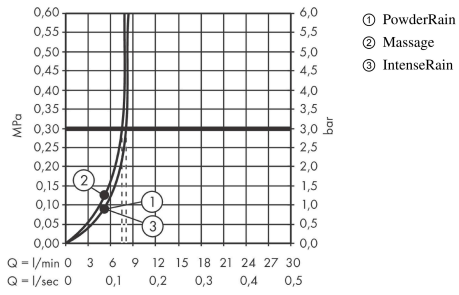

### Produktabbildung

### Maßzeichnung

**Pulsify Select S**

**Brauseset 105 3jet Relaxation EcoSmart mit Brausestange 90 cm**

Oberflächen: **Mattweiß** Artikelnummer: **24171700**

**Durchflussdiagramm**

Die Verbrauchswerte wurden praxisnah mit den dazugehörigen Armaturen (Thermostat/Mischer/Unterputzventil) gemessen.