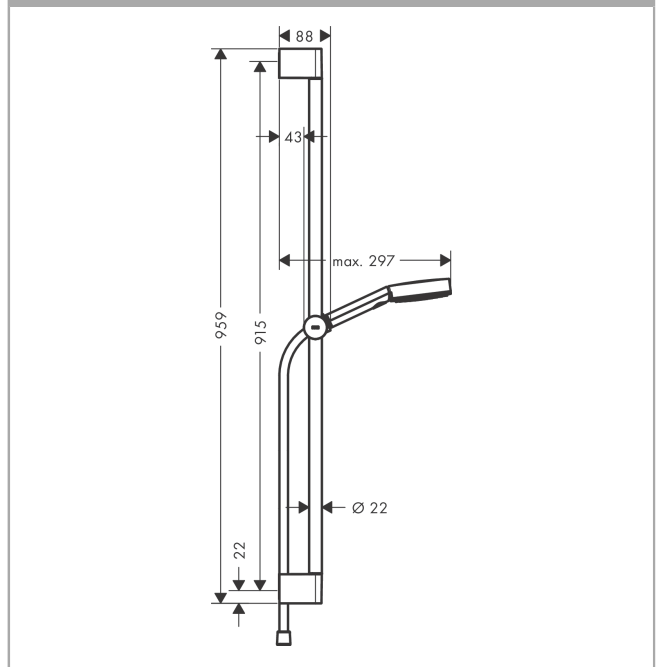

Maßzeichnung