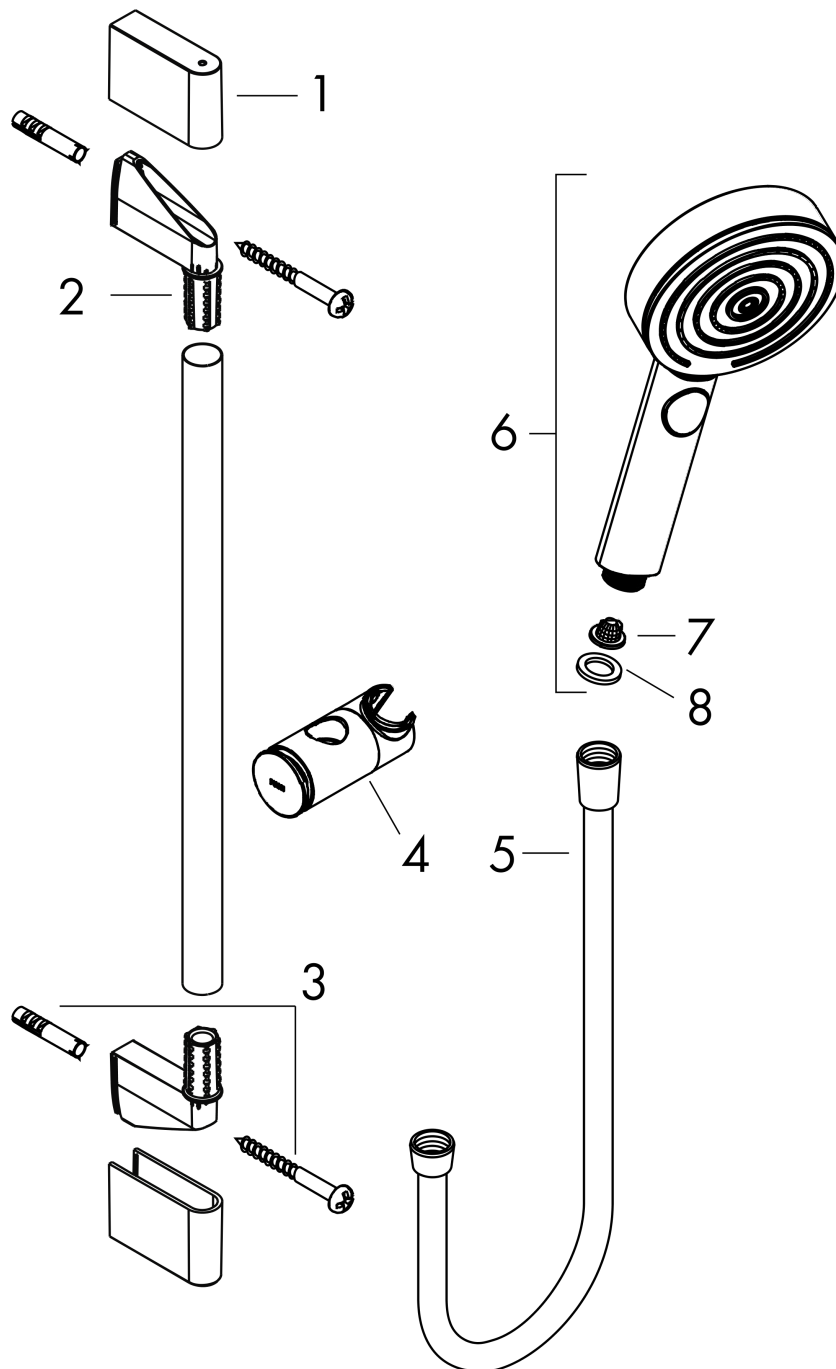

#### Merkmale

- besteht aus: Handbrause, Brausestange, Brauseschlauch, Handbrausehalterung
- Brausekopfgröße: 105 mm
- Strahlart: PowderRain, IntenseRain, Massagestrahl
- komfortable Strahlartenumstellung durch Select-Taste
- maximale Durchflussmenge bei 3 bar: 8,2 l/min
- Mindestfließdruck: 1,2 bar
- brauseseitiger Drehwirbel gegen lästiges Verdrehen des Brauseschlauches
- Wandstützen aus Kunststoff
- Gesamtlänge Brausestange: 959.0 mm
- Brausestangendurchmesser: 22 mm
- Profil Brausestange: rund
- Bohrabstand 915 mm
- höhenverstellbare Handbrausehalterung mit Push Schieber
- Handbrausehalterung aus Kunststoff/Metall

### Maßzeichnung

**Pulsify Select S**

**Brauseset 105 3jet Relaxation EcoSmart mit Brausestange 90 cm**

Oberflächen: **Mattweiß** Artikelnummer: **24171700**

**Durchflussdiagramm**

Die Verbrauchswerte wurden praxisnah mit den dazugehörigen Armaturen (Thermostat/Mischer/Unterputzventil) gemessen.

**Pulsify Select S**

**Brauseset 105 3jet Relaxation EcoSmart mit Brausestange 90 cm**

Oberflächen: **Mattweiß** Artikelnummer: **24171700**

**Explosionszeichnung**

Baujahr: >06/21

## Pulsify Select S

Brauseset 105 3jet Relaxation EcoSmart mit Brausestange 90 cm

Oberflächen: **Mattweiß** Artikelnummer: **24171700**