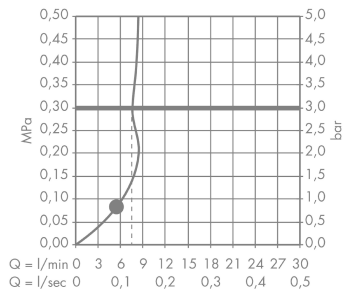

Croma Select S
Brauseset 110 1jet EcoSmart 9 l/min mit Brausestange 65 cm
 Oberflächen: **Weiß/Chrom** Artikelnummer: **26565400**

Beschreibung

Merkmale

- besteht aus: Handbrause, Brausestange, Brauseschlauch, Handbrausehalterung
- Brausekopfgröße: 110 mm
- Strahlart: Rain
- um 45° verstellbarer Neigungswinkel der Handbrausehalterung
- maximale Durchflussmenge bei 3 bar: 9 l/min
- Mindestfließdruck: 1,2 bar
- brauseseitiger Drehwirbel gegen lästiges Verdrehen des Brauseschlauches
- Wandbefestigung: Schraubbefestigung
- Wandstützen aus Kunststoff
- Brausestangendurchmesser: 22 mm
- Profil Brausestange: rund

Technologie

Zertifikate

Produktabbildung

Maßzeichnung

Croma Select S
Brauseset 110 1jet EcoSmart 9 l/min mit Brausestange 65 cm
 Oberflächen: **Weiß/Chrom** Artikelnummer: **26565400**

Durchflussdiagramm

Die Verbrauchswerte wurden praxisnah mit den dazugehörigen Armaturen (Thermostat/Mischer/Unterputzventil) gemessen.

Croma Select S
Brauseset 110 1jet EcoSmart 9 l/min mit Brausestange 65 cm
 Oberflächen: **Weiß/Chrom** Artikelnummer: **26565400**

Einbaubeispiel

Croma Select S
Brauseset 110 1jet EcoSmart 9 l/min mit Brausestange 65 cm
 Oberflächen: **Weiß/Chrom** Artikelnummer: **26565400**