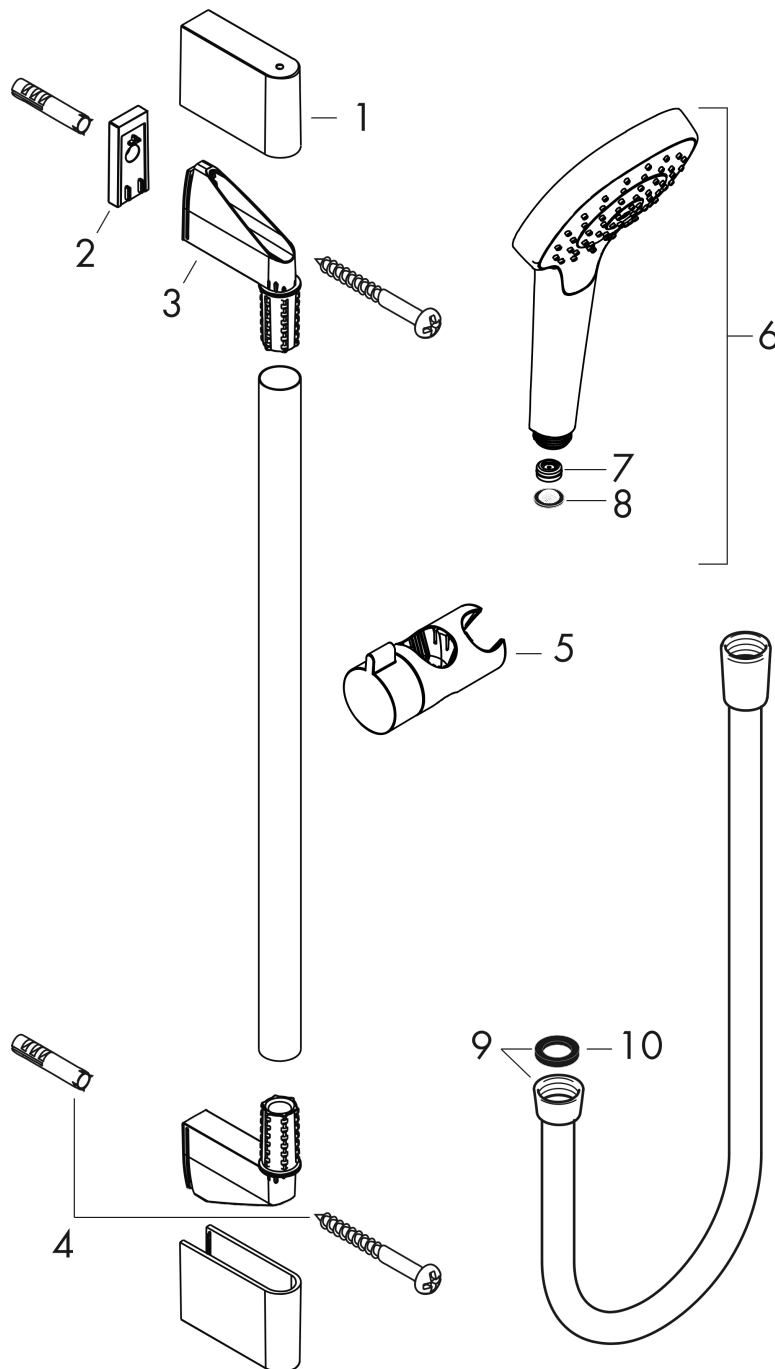

Croma Select S
Brauseset 110 1jet EcoSmart 9 l/min mit Brausestange 65 cm
 Oberflächen: **Weiß/Chrom** Artikelnummer: **26565400**

Beschreibung

Merkmale

- besteht aus: Handbrause, Brausestange, Brauseschlauch, Handbrausehalterung
- Brausekopfgröße: 110 mm
- Strahlart: Rain
- um 45° verstellbarer Neigungswinkel der Handbrausehalterung
- maximale Durchflussmenge bei 3 bar: 9 l/min
- Mindestfließdruck: 1,2 bar
- brauseseitiger Drehwirbel gegen lästiges Verdrehen des Brauseschlauches
- Wandbefestigung: Schraubbefestigung
- Wandstützen aus Kunststoff
- Brausestangendurchmesser: 22 mm
- Profil Brausestange: rund

Technologie

Zertifikate

Produktabbildung

Maßzeichnung

Croma Select S
Brauseset 110 1jet EcoSmart 9 l/min mit Brausestange 65 cm
 Oberflächen: **Weiß/Chrom** Artikelnummer: **26565400**

Durchflussdiagramm

Die Verbrauchswerte wurden praxisnah mit den dazugehörigen Armaturen (Thermostat/Mischer/Unterputzventil) gemessen.

Croma Select S
Brauseset 110 1jet EcoSmart 9 l/min mit Brausestange 65 cm
 Oberflächen: **Weiß/Chrom** Artikelnummer: **26565400**

Einbaubeispiel

Croma Select S
Brauseset 110 1jet EcoSmart 9 l/min mit Brausestange 65 cm
 Oberflächen: **Weiß/Chrom** Artikelnummer: **26565400**

Explosionszeichnung

Baujahr: >10/14

Croma Select S
Brauset 110 1jet EcoSmart 9 l/min mit Brausestange 65 cm
 Oberflächen: **Weiß/Chrom** Artikelnummer: **26565400**

Ersatzteilliste

Baujahr: >10/14

Pos.	Beschreibung	Artikelnummer	PG	VE
1	Abdeckung	95217000	4	1
2	Fliesenausgleichsscheibe 7 mm	97450000	98	1
3	Wandstütze	95218000	3	1
4	Befestigungsteile	96179000	4	1
5	Schieber kompl.	92366000	9	1
6	Handbrause	26805400	98	1
7	Durchflussbegrenzer (9 l/min)	95659000	3	1
8	Siebdichtung	94246000	1	1
9	Brauseschlauch Isiflex'B 1,60 m	28276000	98	1
10	Dichtung	98058000	1	1