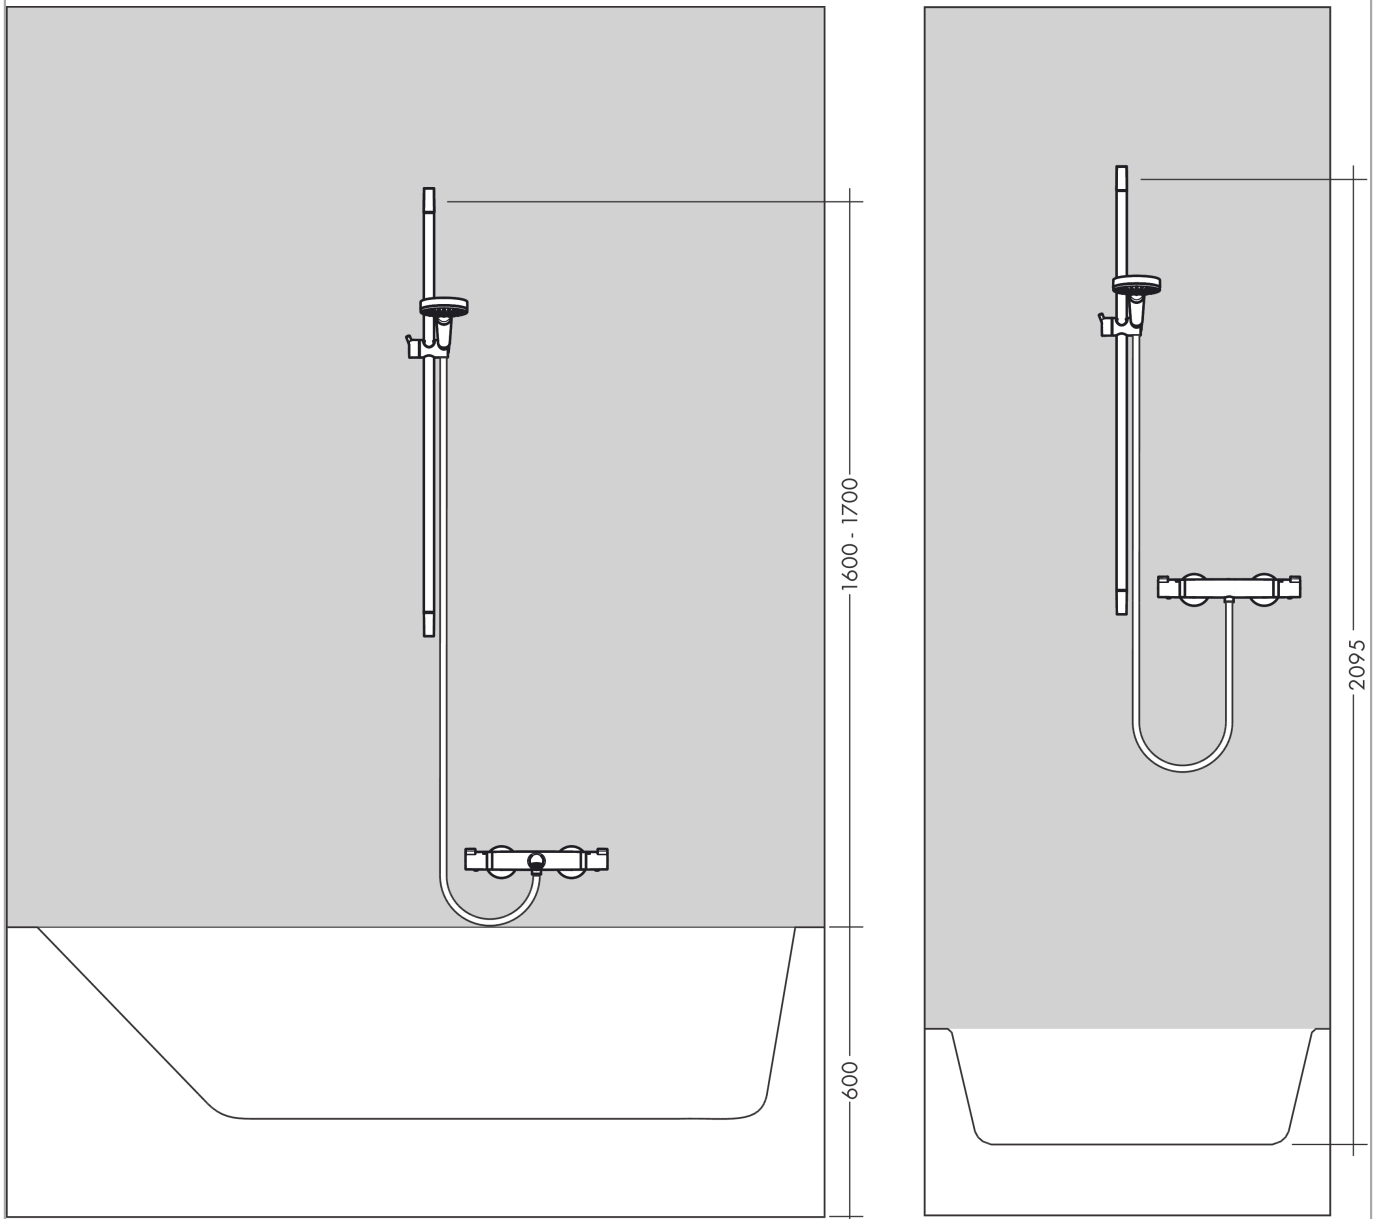

Croma Select S
Brauseset 110 1jet EcoSmart 9 l/min mit Brausestange 65 cm
 Oberflächen: **Weiß/Chrom** Artikelnummer: **26565400**

Beschreibung

Merkmale

- besteht aus: Handbrause, Brausestange, Brauseschlauch, Handbrausehalterung
- Brausekopfgröße: 110 mm
- Strahlart: Rain
- um 45° verstellbarer Neigungswinkel der Handbrausehalterung
- maximale Durchflussmenge bei 3 bar: 9 l/min
- Mindestfließdruck: 1,2 bar
- brauseseitiger Drehwirbel gegen lästiges Verdrehen des Brauseschlauches
- Wandbefestigung: Schraubbefestigung
- Wandstützen aus Kunststoff
- Brausestangendurchmesser: 22 mm
- Profil Brausestange: rund

Technologie

Zertifikate

Produktabbildung

Maßzeichnung

Croma Select S
Brauseset 110 1jet EcoSmart 9 l/min mit Brausestange 65 cm
 Oberflächen: **Weiß/Chrom** Artikelnummer: **26565400**

Durchflussdiagramm

Die Verbrauchswerte wurden praxisnah mit den dazugehörigen Armaturen (Thermostat/Mischer/Unterputzventil) gemessen.

Croma Select S
Brauseset 110 1jet EcoSmart 9 l/min mit Brausestange 65 cm
 Oberflächen: **Weiß/Chrom** Artikelnummer: **26565400**

Einbaubeispiel

Croma Select S
Brauseset 110 1jet EcoSmart 9 l/min mit Brausestange 65 cm
 Oberflächen: **Weiß/Chrom** Artikelnummer: **26565400**

Explosionszeichnung

Baujahr: >10/14

Croma Select S
Brauset 110 1jet EcoSmart 9 l/min mit Brausestange 65 cm
 Oberflächen: **Weiß/Chrom** Artikelnummer: **26565400**

Ersatzteilliste

Baujahr: >10/14

Pos.	Beschreibung	Artikelnummer	PG	VE
1	Abdeckung	95217000	4	1
2	Fliesenausgleichsscheibe 7 mm	97450000	98	1
3	Wandstütze	95218000	3	1
4	Befestigungsteile	96179000	4	1
5	Schieber kompl.	92366000	9	1
6	Handbrause	26805400	98	1
7	Durchflussbegrenzer (9 l/min)	95659000	3	1
8	Siebdichtung	94246000	1	1
9	Brauseschlauch Isiflex'B 1,60 m	28276000	98	1
10	Dichtung	98058000	1	1