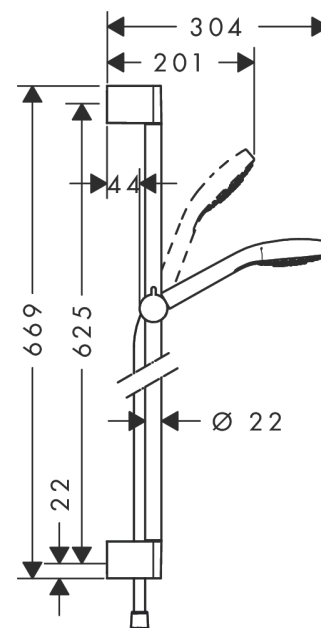

Croma Select S
Brauseset 110 1jet EcoSmart 9 l/min mit Brausestange 65 cm
 Oberflächen: **Weiß/Chrom** Artikelnummer: **26565400**

Beschreibung

Merkmale

- besteht aus: Handbrause, Brausestange, Brauseschlauch, Handbrausehalterung
- Brausekopfgröße: 110 mm
- Strahlart: Rain
- um 45° verstellbarer Neigungswinkel der Handbrausehalterung
- maximale Durchflussmenge bei 3 bar: 9 l/min
- Mindestfließdruck: 1,2 bar
- brauseseitiger Drehwirbel gegen lästiges Verdrehen des Brauseschlauches
- Wandbefestigung: Schraubbefestigung
- Wandstützen aus Kunststoff
- Brausestangendurchmesser: 22 mm
- Profil Brausestange: rund

Technologie

Zertifikate

Produktabbildung

Maßzeichnung

Croma Select S
Brauseset 110 1jet EcoSmart 9 l/min mit Brausestange 65 cm
 Oberflächen: **Weiß/Chrom** Artikelnummer: **26565400**

Durchflussdiagramm

Die Verbrauchswerte wurden praxisnah mit den dazugehörigen Armaturen (Thermostat/Mischer/Unterputzventil) gemessen.

Croma Select S
Brauseset 110 1jet EcoSmart 9 l/min mit Brausestange 65 cm
 Oberflächen: **Weiß/Chrom** Artikelnummer: **26565400**

Einbaubeispiel

Croma Select S
Brauseset 110 1jet EcoSmart 9 l/min mit Brausestange 65 cm
 Oberflächen: **Weiß/Chrom** Artikelnummer: **26565400**

Explosionszeichnung

Baujahr: >10/14

Croma Select S
Brauset 110 1jet EcoSmart 9 l/min mit Brausestange 65 cm
 Oberflächen: **Weiß/Chrom** Artikelnummer: **26565400**

Ersatzteilliste

Baujahr: >10/14

Pos.	Beschreibung	Artikelnummer	PG	VE
1	Abdeckung	95217000	4	1
2	Fliesenausgleichsscheibe 7 mm	97450000	98	1
3	Wandstütze	95218000	3	1
4	Befestigungsteile	96179000	4	1
5	Schieber kompl.	92366000	9	1
6	Handbrause	26805400	98	1
7	Durchflussbegrenzer (9 l/min)	95659000	3	1
8	Siebdichtung	94246000	1	1
9	Brauseschlauch Isiflex'B 1,60 m	28276000	98	1
10	Dichtung	98058000	1	1