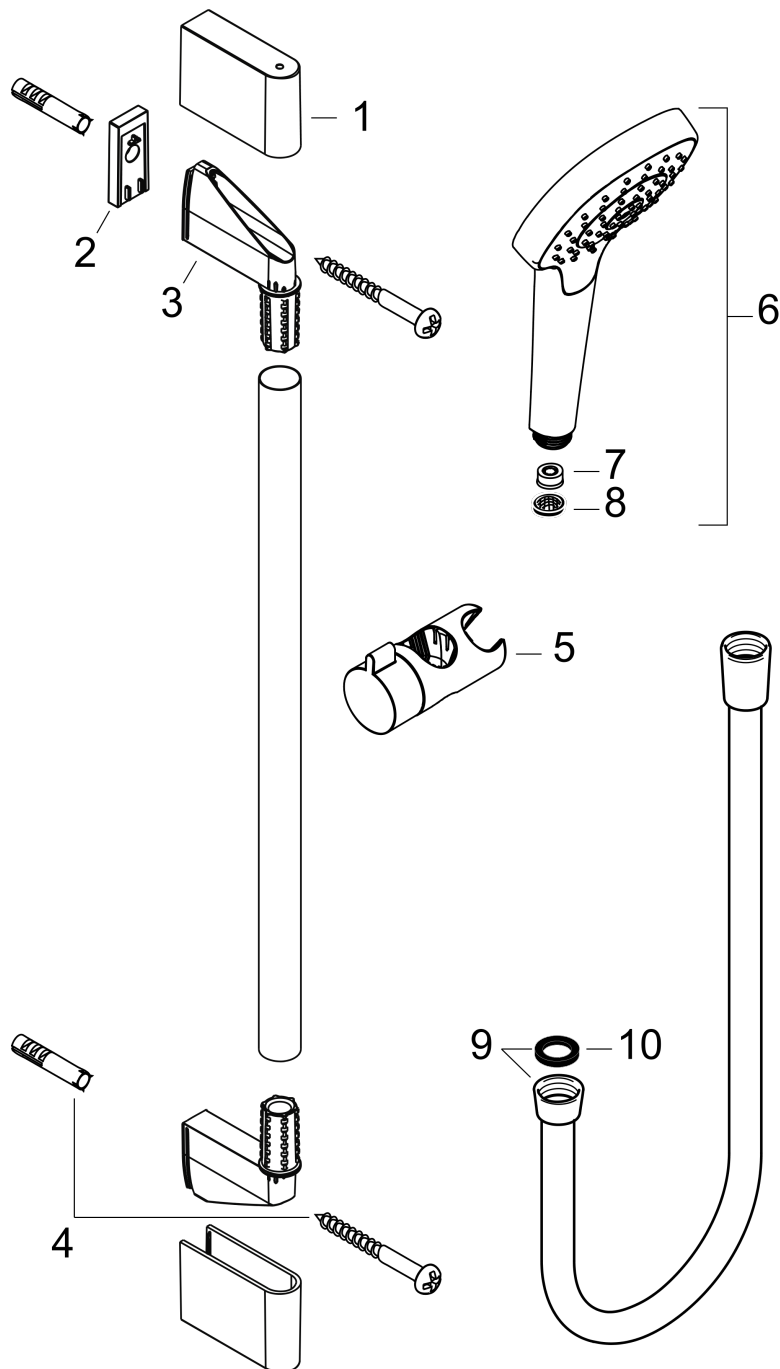

Croma Select S

Brauseset 110 Multi EcoSmart 9 l/min mit Brausestange 90 cm

Oberflächen: **Weiß/Chrom** Artikelnummer: **26571400**

Beschreibung

Merkmale

- besteht aus: Handbrause, Brausestange, Brauseschlauch, Handbrausehalterung
- Brausekopfgröße: 110 mm
- Strahlart: IntenseRain, SoftRain, Massagestrahl
- komfortable Strahlartenumstellung durch Select-Taste
- um 45° verstellbarer Neigungswinkel der Handbrausehalterung
- maximale Durchflussmenge bei 3 bar: 9 l/min
- Mindestfließdruck: 1,2 bar
- brauseseitiger Drehwirbel gegen lästiges Verdrehen des Brauseschlauches
- Wandbefestigung: Schraubbefestigung
- Wandstützen aus Kunststoff
- Brausestangendurchmesser: 22 mm
- Profil Brausestange: rund

Die Verbrauchswerte wurden praxisnah mit den dazugehörigen Armaturen (Thermostat/Mischer/Unterputzventil) gemessen.

Croma Select S
Brauseset 110 Multi EcoSmart 9 l/min mit Brausestange 90 cm
 Oberflächen: **Weiß/Chrom** Artikelnummer: **26571400**

Einbaubeispiel

Croma Select S
Brauseset 110 Multi EcoSmart 9 l/min mit Brausestange 90 cm
 Oberflächen: **Weiß/Chrom** Artikelnummer: **26571400**

Explosionszeichnung

Baujahr: >10/14

Croma Select S
Brauset set 110 Multi EcoSmart 9 l/min mit Brausestange 90 cm
 Oberflächen: **Weiß/Chrom** Artikelnummer: **26571400**

Ersatzteilliste

Baujahr: >10/14

Pos.	Beschreibung	Artikelnummer	PG	VE
1	Abdeckung	95217000	4	1
2	Fliesenausgleichsscheibe 7 mm	97450000	98	1
3	Wandstütze	95218000	3	1
4	Befestigungsteile	96179000	4	1
5	Schieber kompl.	92366000	9	1
6	Handbrause	26801400	98	1
7	Brauseschlauch Isiflex'B 1,60 m	28276000	98	1
8	Dichtung	98058000	1	1