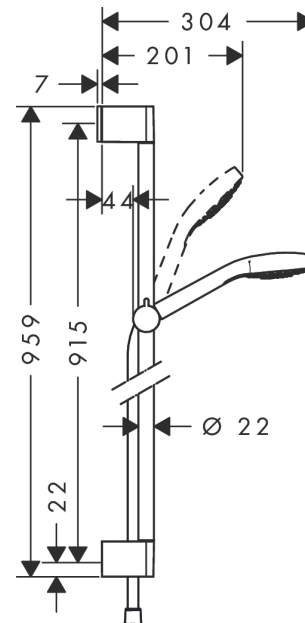

Croma Select S

Brauseset 110 Multi EcoSmart 9 l/min mit Brausestange 90 cm

Oberflächen: **Weiß/Chrom** Artikelnummer: **26571400**

Beschreibung

Merkmale

- besteht aus: Handbrause, Brausestange, Brauseschlauch, Handbrausehalterung
- Brausekopfgröße: 110 mm
- Strahlart: IntenseRain, SoftRain, Massagestrahl
- komfortable Strahlartenumstellung durch Select-Taste
- um 45° verstellbarer Neigungswinkel der Handbrausehalterung
- maximale Durchflussmenge bei 3 bar: 9 l/min
- Mindestfließdruck: 1,2 bar
- brauseseitiger Drehwirbel gegen lästiges Verdrehen des Brauseschlauches
- Wandbefestigung: Schraubbefestigung
- Wandstützen aus Kunststoff
- Brausestangendurchmesser: 22 mm
- Profil Brausestange: rund

Technologie

Zertifikate

Produktabbildung

Maßzeichnung

Croma Select S

Brauseset 110 Multi EcoSmart 9 l/min mit Brausestange 90 cm

Oberflächen: **Weiß/Chrom** Artikelnummer: **26571400**

Durchflussdiagramm

Die Verbrauchswerte wurden praxisnah mit den dazugehörigen Armaturen (Thermostat/Mischer/Unterputzventil) gemessen.

Croma Select S
Brauseset 110 Multi EcoSmart 9 l/min mit Brausestange 90 cm
 Oberflächen: **Weiß/Chrom** Artikelnummer: **26571400**

Ersatzteilliste

Baujahr: >10/14

Pos.	Beschreibung	Artikelnummer	PG	VE
1	Abdeckung	95217000	4	1
2	Fliesenausgleichsscheibe 7 mm	97450000	98	1
3	Wandstütze	95218000	3	1
4	Befestigungsteile	96179000	4	1
5	Schieber kompl.	92366000	9	1
6	Handbrause	26801400	98	1
7	Brauseschlauch Isiflex'B 1,60 m	28276000	98	1
8	Dichtung	98058000	1	1