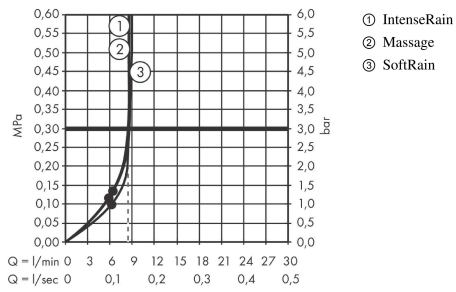

Croma Select S

Brauseset 110 Multi EcoSmart 9 l/min mit Brausestange 90 cm

Oberflächen: **Weiß/Chrom** Artikelnummer: **26571400**

Beschreibung

Merkmale

- besteht aus: Handbrause, Brausestange, Brauseschlauch, Handbrausehalterung
- Brausekopfgröße: 110 mm
- Strahlart: IntenseRain, SoftRain, Massagestrahl
- komfortable Strahlartenumstellung durch Select-Taste
- um 45° verstellbarer Neigungswinkel der Handbrausehalterung
- maximale Durchflussmenge bei 3 bar: 9 l/min
- Mindestfließdruck: 1,2 bar
- brauseseitiger Drehwirbel gegen lästiges Verdrehen des Brauseschlauches
- Wandbefestigung: Schraubbefestigung
- Wandstützen aus Kunststoff
- Brausestangendurchmesser: 22 mm
- Profil Brausestange: rund

Technologie

Zertifikate

Produktabbildung

Maßzeichnung

Croma Select S

Brauseset 110 Multi EcoSmart 9 l/min mit Brausestange 90 cm

Oberflächen: **Weiß/Chrom** Artikelnummer: **26571400**

Durchflussdiagramm

Die Verbrauchswerte wurden praxisnah mit den dazugehörigen Armaturen (Thermostat/Mischer/Unterputzventil) gemessen.

Croma Select S
Brauseset 110 Multi EcoSmart 9 l/min mit Brausestange 90 cm
 Oberflächen: **Weiß/Chrom** Artikelnummer: **26571400**

Einbaubeispiel

Croma Select S
Brauseset 110 Multi EcoSmart 9 l/min mit Brausestange 90 cm
 Oberflächen: **Weiß/Chrom** Artikelnummer: **26571400**

Explosionszeichnung

Baujahr: >10/14

Croma Select S
Brauset set 110 Multi EcoSmart 9 l/min mit Brausestange 90 cm
 Oberflächen: **Weiß/Chrom** Artikelnummer: **26571400**