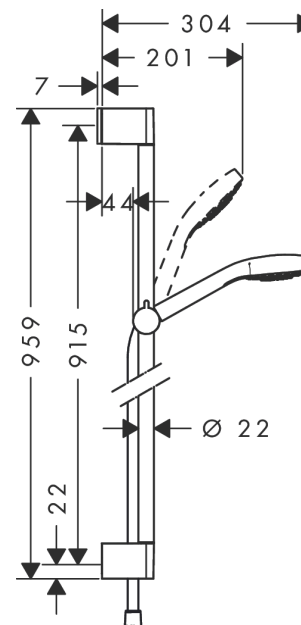

Croma Select E

Brauseset 110 1jet EcoSmart 9 l/min mit Brausestange 90 cm

Oberflächen: **Weiß/Chrom** Artikelnummer: **26595400**

Beschreibung

Merkmale

- besteht aus: Handbrause, Brausestange, Brauseschlauch, Handbrausehalterung
- Brausekopfgröße: 110 mm
- Strahlart: Rain
- komfortable Strahlartenumstellung durch Select-Taste
- um 45° verstellbarer Neigungswinkel der Handbrausehalterung
- maximale Durchflussmenge bei 3 bar: 9 l/min
- Mindestfließdruck: 1,2 bar
- brauseseitiger Drehwirbel gegen lästiges Verdrehen des Brauseschlauches
- Wandbefestigung: Schraubbefestigung
- Wandstützen aus Kunststoff
- Brausestangendurchmesser: 22 mm
- Profil Brausestange: rund

Technologie

Zertifikate

Produktabbildung

Maßzeichnung

Croma Select E
Brauseset 110 1jet EcoSmart 9 l/min mit Brausestange 90 cm
 Oberflächen: **Weiß/Chrom** Artikelnummer: **26595400**

Durchflussdiagramm

Die Verbrauchswerte wurden praxisnah mit den dazugehörigen Armaturen (Thermostat/Mischer/Unterputzventil) gemessen.

Croma Select E
Brauseset 110 1jet EcoSmart 9 l/min mit Brausestange 90 cm
 Oberflächen: **Weiß/Chrom** Artikelnummer: **26595400**

Einbaubeispiel

Croma Select E
Brauseset 110 1jet EcoSmart 9 l/min mit Brausestange 90 cm
 Oberflächen: **Weiß/Chrom** Artikelnummer: **26595400**

Explosionszeichnung

Baujahr: >11/14

Croma Select E
Brauset 110 1jet EcoSmart 9 l/min mit Brausestange 90 cm
 Oberflächen: **Weiß/Chrom** Artikelnummer: **26595400**

Ersatzteilliste

Baujahr: >11/14

Pos.	Beschreibung	Artikelnummer	PG	VE
1	Abdeckung	95217000	4	1
2	Fliesenausgleichsscheibe 7 mm	97450000	98	1
3	Wandstütze	95218000	3	1
4	Befestigungsteile	96179000	4	1
5	Schieber kompl.	92366000	9	1
6	-	26815400	98	1
7	Durchflussbegrenzer (9 l/min)	95659000	3	1
8	Siebichtung	94246000	1	1
9	Brauseschlauch Isiflex'B 1,60 m	28276000	98	1
10	Dichtung	98058000	1	1