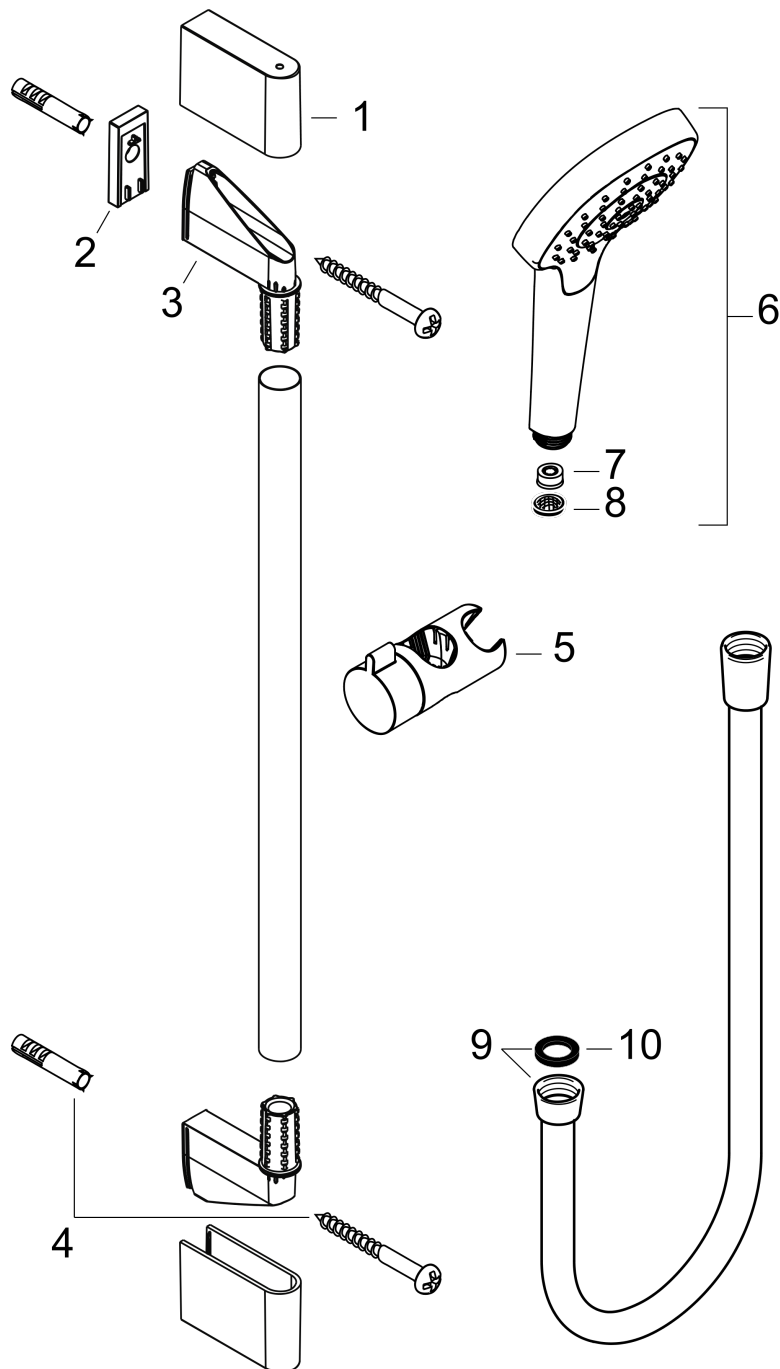

Croma Select E

Brauseset 110 1jet EcoSmart 9 l/min mit Brausestange 90 cm

Oberflächen: **Weiß/Chrom** Artikelnummer: **26595400**

Beschreibung

Merkmale

- besteht aus: Handbrause, Brausestange, Brauseschlauch, Handbrausehalterung
- Brausekopfgröße: 110 mm
- Strahlart: Rain
- komfortable Strahlartenumstellung durch Select-Taste
- um 45° verstellbarer Neigungswinkel der Handbrausehalterung
- maximale Durchflussmenge bei 3 bar: 9 l/min
- Mindestfließdruck: 1,2 bar
- brauseseitiger Drehwirbel gegen lästiges Verdrehen des Brauseschlauches
- Wandbefestigung: Schraubbefestigung
- Wandstützen aus Kunststoff
- Brausestangendurchmesser: 22 mm
- Profil Brausestange: rund

Technologie

Zertifikate

Produktabbildung

Maßzeichnung

Croma Select E
Brauseset 110 1jet EcoSmart 9 l/min mit Brausestange 90 cm
 Oberflächen: **Weiß/Chrom** Artikelnummer: **26595400**

Durchflussdiagramm

Die Verbrauchswerte wurden praxisnah mit den dazugehörigen Armaturen (Thermostat/Mischer/Unterputzventil) gemessen.

Croma Select E
Brauseset 110 1jet EcoSmart 9 l/min mit Brausestange 90 cm
 Oberflächen: **Weiß/Chrom** Artikelnummer: **26595400**

Einbaubeispiel

Croma Select E
Brauseset 110 1jet EcoSmart 9 l/min mit Brausestange 90 cm
 Oberflächen: **Weiß/Chrom** Artikelnummer: **26595400**

Explosionszeichnung

Baujahr: >11/14

Croma Select E
Brauset 110 1jet EcoSmart 9 l/min mit Brausestange 90 cm
 Oberflächen: **Weiß/Chrom** Artikelnummer: **26595400**

Ersatzteilliste

Baujahr: >11/14

Pos.	Beschreibung	Artikelnummer	PG	VE
1	Abdeckung	95217000	4	1
2	Fliesenausgleichsscheibe 7 mm	97450000	98	1
3	Wandstütze	95218000	3	1
4	Befestigungsteile	96179000	4	1
5	Schieber kompl.	92366000	9	1
6	-	26815400	98	1
7	Durchflussbegrenzer (9 l/min)	95659000	3	1
8	Siebichtung	94246000	1	1
9	Brauseschlauch Isiflex'B 1,60 m	28276000	98	1
10	Dichtung	98058000	1	1