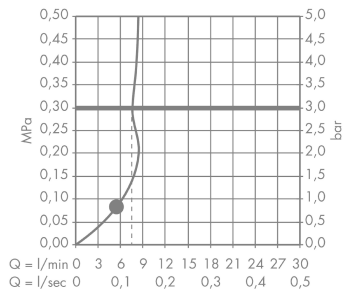

Croma Select E

Brauseset 110 1jet EcoSmart 9 l/min mit Brausestange 90 cm

Oberflächen: **Weiß/Chrom** Artikelnummer: **26595400**

Beschreibung

Merkmale

- besteht aus: Handbrause, Brausestange, Brauseschlauch, Handbrausehalterung
- Brausekopfgröße: 110 mm
- Strahlart: Rain
- komfortable Strahlartenumstellung durch Select-Taste
- um 45° verstellbarer Neigungswinkel der Handbrausehalterung
- maximale Durchflussmenge bei 3 bar: 9 l/min
- Mindestfließdruck: 1,2 bar
- brauseseitiger Drehwirbel gegen lästiges Verdrehen des Brauseschlauches
- Wandbefestigung: Schraubbefestigung
- Wandstützen aus Kunststoff
- Brausestangendurchmesser: 22 mm
- Profil Brausestange: rund

Technologie

Zertifikate

Produktabbildung

Maßzeichnung

Croma Select E
Brauseset 110 1jet EcoSmart 9 l/min mit Brausestange 90 cm
 Oberflächen: **Weiß/Chrom** Artikelnummer: **26595400**

Durchflussdiagramm

Die Verbrauchswerte wurden praxisnah mit den dazugehörigen Armaturen (Thermostat/Mischer/Unterputzventil) gemessen.

Croma Select E
Brauseset 110 1jet EcoSmart 9 l/min mit Brausestange 90 cm
 Oberflächen: **Weiß/Chrom** Artikelnummer: **26595400**

Einbaubeispiel

Croma Select E
Brauseset 110 1jet EcoSmart 9 l/min mit Brausestange 90 cm
 Oberflächen: **Weiß/Chrom** Artikelnummer: **26595400**