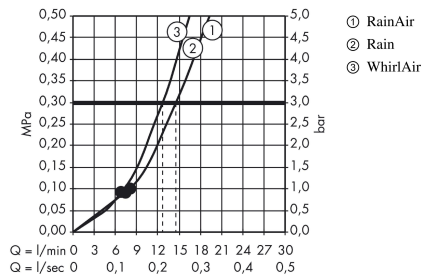

### Produktabbildung

### Maßzeichnung

**Raindance Select E**  
**Brausehalterset 120 3jet mit Brauseschlauch 160 cm**  
 Oberflächen: **Weiß/Chrom** Artikelnummer: **26720400**

**Durchflussdiagramm**

Die Verbrauchswerte wurden praxisnah mit den dazugehörigen Armaturen (Thermostat/Mischer/Unterputzventil) gemessen.