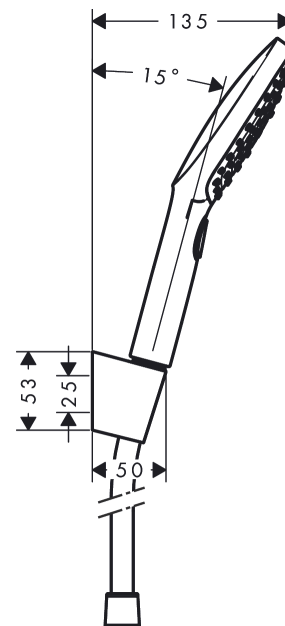

## Raindance Select E

**Brausehalterset 120 3jet mit Brauseschlauch 160 cm**

Oberflächen: **Weiß/Chrom** Artikelnummer: **26720400**

#### Merkmale

- besteht aus: Handbrause, Brausehalter, Brauseschlauch
- Brausekopfgröße: 120 mm
- integrierte Brausehalterfunktion
- Strahlart: RainAir, Rain, Whirl
- komfortable Strahlartenumstellung durch Select-Taste
- maximale Durchflussmenge bei 3 bar: 14,4 l/min
- Mindestfließdruck: 1 bar
- Betriebsdruck: min. 1 bar/max. 6 bar
- brauseseitiger Drehwirbel gegen lästiges Verdrehen des Brauseschlauches
- Brausehalter aus Kunststoff
- Wandbefestigung: Schraubbefestigung
- ausspülbare Siebdichtung

### Produktabbildung

### Maßzeichnung

**Raindance Select E**  
**Brausehalterset 120 3jet mit Brauseschlauch 160 cm**  
 Oberflächen: **Weiß/Chrom** Artikelnummer: **26720400**

**Durchflussdiagramm**

Die Verbrauchswerte wurden praxisnah mit den dazugehörigen Armaturen (Thermostat/Mischer/Unterputzventil) gemessen.