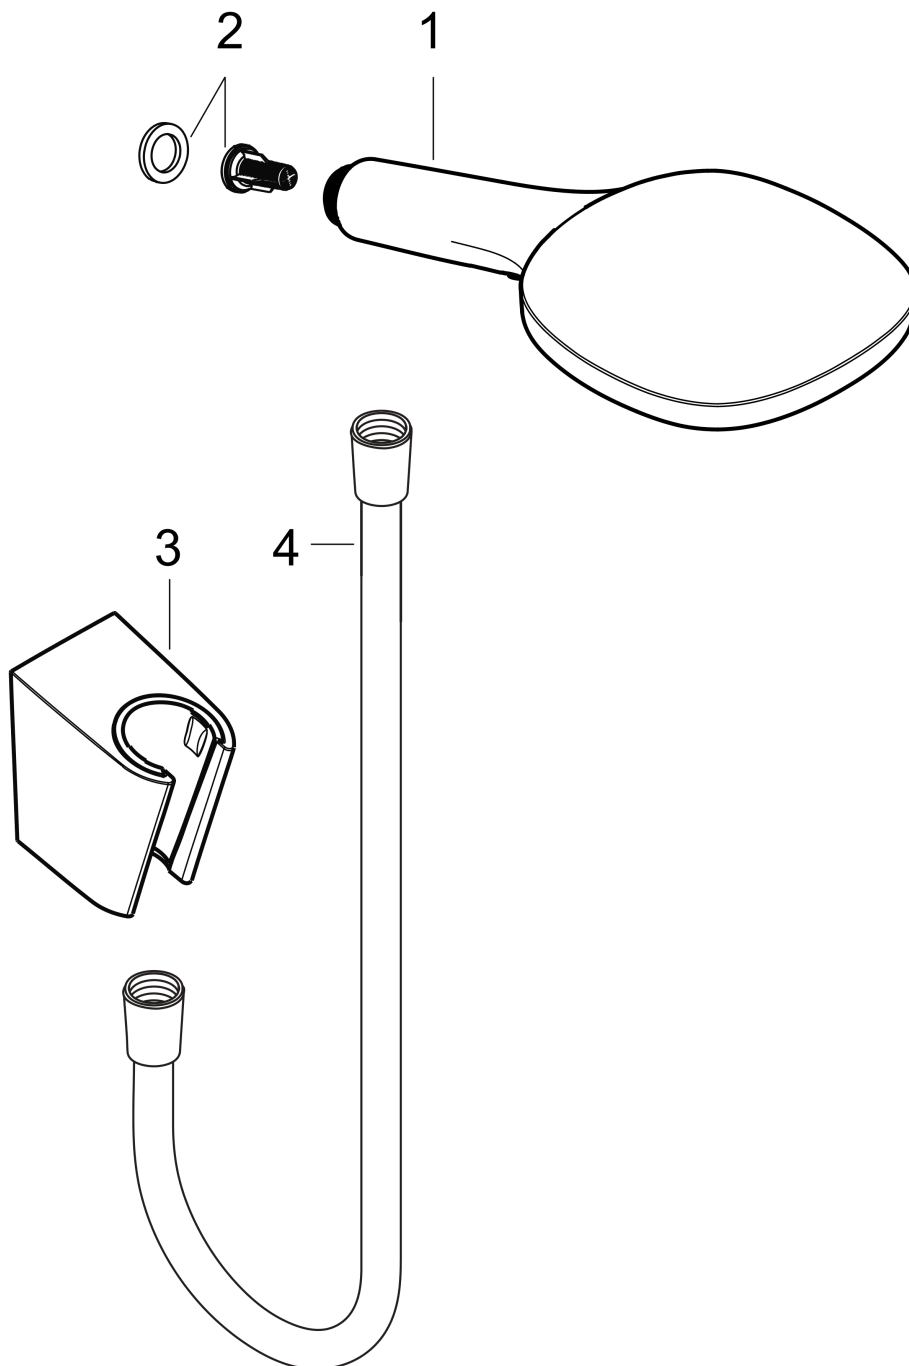

## Raindance Select E

**Brausehalterset 120 3jet mit Brauseschlauch 160 cm**

Oberflächen: **Weiß/Chrom** Artikelnummer: **26720400**

#### Merkmale

- besteht aus: Handbrause, Brausehalter, Brauseschlauch
- Brausekopfgröße: 120 mm
- integrierte Brausehalterfunktion
- Strahlart: RainAir, Rain, Whirl
- komfortable Strahlartenumstellung durch Select-Taste
- maximale Durchflussmenge bei 3 bar: 14,4 l/min
- Mindestfließdruck: 1 bar
- Betriebsdruck: min. 1 bar/max. 6 bar
- brauseseitiger Drehwirbel gegen lästiges Verdrehen des Brauseschlauches
- Brausehalter aus Kunststoff
- Wandbefestigung: Schraubbefestigung
- ausspülbare Siebdichtung

### Maßzeichnung

**Raindance Select E**  
**Brausehalterset 120 3jet mit Brauseschlauch 160 cm**  
 Oberflächen: **Weiß/Chrom** Artikelnummer: **26720400**

**Durchflussdiagramm**

Die Verbrauchswerte wurden praxisnah mit den dazugehörigen Armaturen (Thermostat/Mischer/Unterputzventil) gemessen.

**Raindance Select E**  
**Brausehalterset 120 3jet mit Brauseschlauch 160 cm**  
 Oberflächen: **Weiß/Chrom** Artikelnummer: **26720400**

Explosionszeichnung

Baujahr: >10/14

**Raindance Select E**  
**Brausehalterset 120 3jet mit Brauseschlauch 160 cm**  
 Oberflächen: **Weiß/Chrom** Artikelnummer: **26720400**