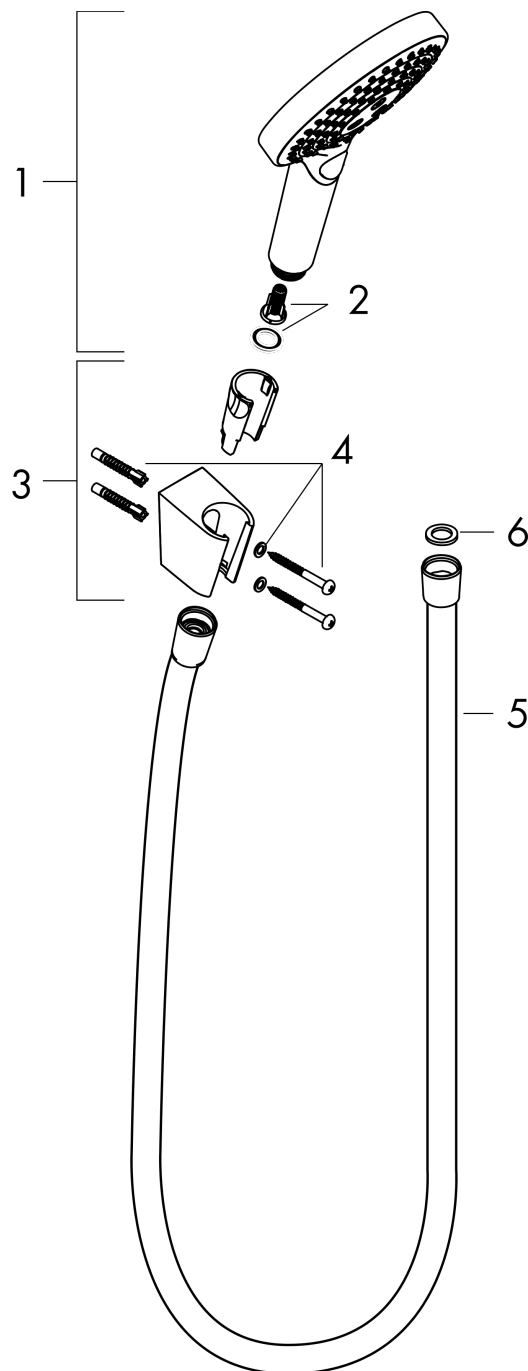

Raindance Select S
Brausehalterset 120 3jet mit Brauseschlauch 160 cm
 Oberflächen: **Weiß/Chrom** Artikelnummer: **26721400**

Beschreibung

Merkmale

- besteht aus: Handbrause, Brausehalter, Brauseschlauch
- Brausekopfgröße: 125 mm
- integrierte Brausehalterfunktion
- Strahlart: RainAir, Rain, Whirl
- komfortable Strahlartenumstellung durch Select-Taste
- maximale Durchflussmenge bei 3 bar: 15 l/min
- Mindestfließdruck: 1 bar
- Betriebsdruck: min. 1 bar/max. 6 bar
- brauseseitiger Drehwirbel gegen lästiges Verdrehen des Brauseschlauches
- Brausehalter aus Kunststoff
- Wandbefestigung: Schraubbefestigung
- ausspülbare Siebdichtung

Technologie

Produktabbildung

Maßzeichnung

Raindance Select S
Brausehalterset 120 3jet mit Brauseschlauch 160 cm
 Oberflächen: **Weiß/Chrom** Artikelnummer: **26721400**

Durchflussdiagramm

Die Verbrauchswerte wurden praxisnah mit den dazugehörigen Armaturen (Thermostat/Mischer/Unterputzventil) gemessen.

Raindance Select S
Brausehalterset 120 3jet mit Brauseschlauch 160 cm
 Oberflächen: **Weiß/Chrom** Artikelnummer: **26721400**

Explosionszeichnung

Baujahr: >10/14

Raindance Select S
Brausehaltersset 120 3jet mit Brauseschlauch 160 cm
 Oberflächen: **Weiß/Chrom** Artikelnummer: **26721400**

Ersatzteilliste

Baujahr: >10/14

Pos.	Beschreibung	Artikelnummer	PG	VE
1	Handbrause	26530400	98	1
2	Filtereinsatz	97708000	2	1
3	Handbrausenhalter	28331000	98	1
4	Befestigungsteile	40915000	4	1
5	Brauseschlauch Isiflex'B 1,60 m	28276000	98	1
6	Dichtung	98058000	1	1