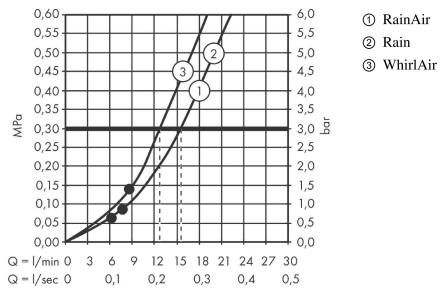

Raindance Select S
Brausehalterset 120 3jet mit Brauseschlauch 160 cm
 Oberflächen: **Weiß/Chrom** Artikelnummer: **26721400**

Beschreibung

Merkmale

- besteht aus: Handbrause, Brausehalter, Brauseschlauch
- Brausekopfgröße: 125 mm
- integrierte Brausehalterfunktion
- Strahlart: RainAir, Rain, Whirl
- komfortable Strahlartenumstellung durch Select-Taste
- maximale Durchflussmenge bei 3 bar: 15 l/min
- Mindestfließdruck: 1 bar
- Betriebsdruck: min. 1 bar/max. 6 bar
- brauseseitiger Drehwirbel gegen lästiges Verdrehen des Brauseschlauches
- Brausehalter aus Kunststoff
- Wandbefestigung: Schraubbefestigung
- ausspülbare Siebdichtung

Technologie

Produktabbildung

Maßzeichnung

Raindance Select S
Brausehalterset 120 3jet mit Brauseschlauch 160 cm
 Oberflächen: **Weiß/Chrom** Artikelnummer: **26721400**

Durchflussdiagramm

Die Verbrauchswerte wurden praxisnah mit den dazugehörigen Armaturen (Thermostat/Mischer/Unterputzventil) gemessen.