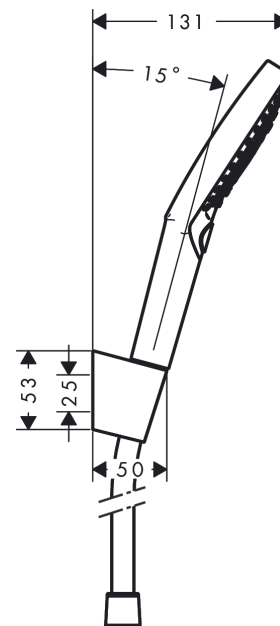

Raindance Select S
Brausehalterset 120 3jet mit Brauseschlauch 160 cm
 Oberflächen: **Weiß/Chrom** Artikelnummer: **26721400**

Beschreibung

Merkmale

- besteht aus: Handbrause, Brausehalter, Brauseschlauch
- Brausekopfgröße: 125 mm
- integrierte Brausehalterfunktion
- Strahlart: RainAir, Rain, Whirl
- komfortable Strahlartenumstellung durch Select-Taste
- maximale Durchflussmenge bei 3 bar: 15 l/min
- Mindestfließdruck: 1 bar
- Betriebsdruck: min. 1 bar/max. 6 bar
- brauseseitiger Drehwirbel gegen lästiges Verdrehen des Brauseschlauches
- Brausehalter aus Kunststoff
- Wandbefestigung: Schraubbefestigung
- ausspülbare Siebdichtung

Technologie

Produktabbildung

Maßzeichnung

Raindance Select S
Brausehalterset 120 3jet mit Brauseschlauch 160 cm
 Oberflächen: **Weiß/Chrom** Artikelnummer: **26721400**

Durchflussdiagramm

Die Verbrauchswerte wurden praxisnah mit den dazugehörigen Armaturen (Thermostat/Mischer/Unterputzventil) gemessen.

Raindance Select S
Brausehalterset 120 3jet mit Brauseschlauch 160 cm
 Oberflächen: **Weiß/Chrom** Artikelnummer: **26721400**

Explosionszeichnung

Baujahr: >10/14

Raindance Select S
Brausehaltersset 120 3jet mit Brauseschlauch 160 cm
 Oberflächen: **Weiß/Chrom** Artikelnummer: **26721400**

Ersatzteilliste

Baujahr: >10/14

Pos.	Beschreibung	Artikelnummer	PG	VE
1	Handbrause	26530400	98	1
2	Filtereinsatz	97708000	2	1
3	Handbrausenhalter	28331000	98	1
4	Befestigungsteile	40915000	4	1
5	Brauseschlauch Isiflex'B 1,60 m	28276000	98	1
6	Dichtung	98058000	1	1