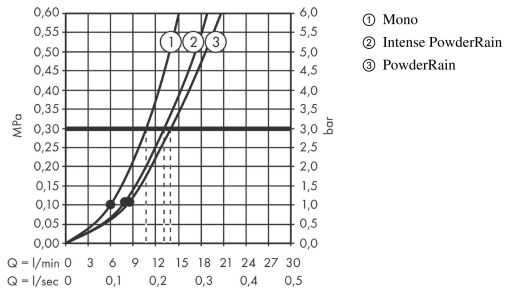

Rainfinity
Brausehalterset 130 3jet mit Brauseschlauch 160 cm
 Oberflächen: **Chrom** Artikelnummer: **26851000**

Beschreibung

Merkmale

- besteht aus: Handbrause, Brausehalter, Brauseschlauch
- Brausekopfgröße: 130 mm
- integrierte Brausehalterfunktion
- Strahlart: PowderRain, Intense PowderRain, MonoRain
- komfortable Strahlartenumstellung durch Select-Taste
- maximale Durchflussmenge bei 3 bar: 14 l/min
- Mindestfließdruck: 1 bar
- brauseseitiger Drehwirbel gegen lästiges Verdrehen des Brauseschlauches
- Brauseschlauch mit beidseitig konischer Mutter
- Wandstützen aus Metall
- Wandbefestigung: Schraubbefestigung
- ausspülbare Siebdichtung

Technologie

Designpreise

reddot award 2019
best of the best

Produktabbildung

Maßzeichnung

Rainfinity
Brausehaltersset 130 3jet mit Brauseschlauch 160 cm
 Oberflächen: **Chrom** Artikelnummer: **26851000**

Durchflussdiagramm