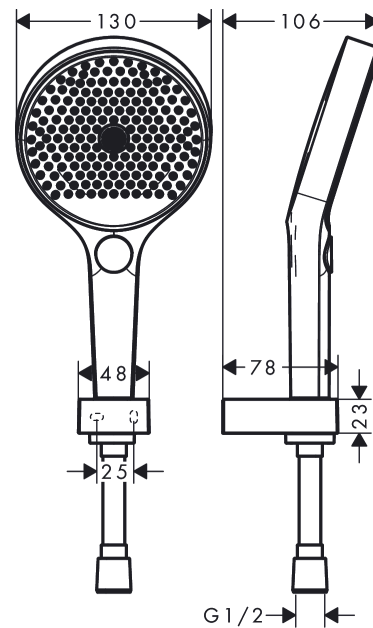

Rainfinity
Brausehalterset 130 3jet mit Brauseschlauch 160 cm
 Oberflächen: **Chrom** Artikelnummer: **26851000**

Beschreibung

Merkmale

- besteht aus: Handbrause, Brausehalter, Brauseschlauch
- Brausekopfgröße: 130 mm
- integrierte Brausehalterfunktion
- Strahlart: PowderRain, Intense PowderRain, MonoRain
- komfortable Strahlartenumstellung durch Select-Taste
- maximale Durchflussmenge bei 3 bar: 14 l/min
- Mindestfließdruck: 1 bar
- brauseseitiger Drehwirbel gegen lästiges Verdrehen des Brauseschlauches
- Brauseschlauch mit beidseitig konischer Mutter
- Wandstützen aus Metall
- Wandbefestigung: Schraubbefestigung
- ausspülbare Siebdichtung

Technologie

Designpreise

reddot award 2019
best of the best

Produktabbildung

Maßzeichnung

Rainfinity
Brausehaltersset 130 3jet mit Brauseschlauch 160 cm
 Oberflächen: **Chrom** Artikelnummer: **26851000**

Durchflussdiagramm

Die Verbrauchswerte wurden praxisnah mit den dazugehörigen Armaturen (Thermostat/Mischer/Unterputzventil) gemessen.

Rainfinity
Brausehalterset 130 3jet mit Brauseschlauch 160 cm
 Oberflächen: **Chrom** Artikelnummer: **26851000**

Explosionszeichnung

Baujahr: >07/19

Rainfinity
Brausehalterset 130 3jet mit Brauseschlauch 160 cm
 Oberflächen: **Chrom** Artikelnummer: **26851000**

Ersatzteilliste

Baujahr: >07/19

Pos.	Beschreibung	Artikelnummer	PG	VE
1	Handbrause	26865000	98	1
2	Brauseschlauch Isiflex'B 1,60 m	28276000	98	1
3	Handbrausenhalter	28387000	98	1