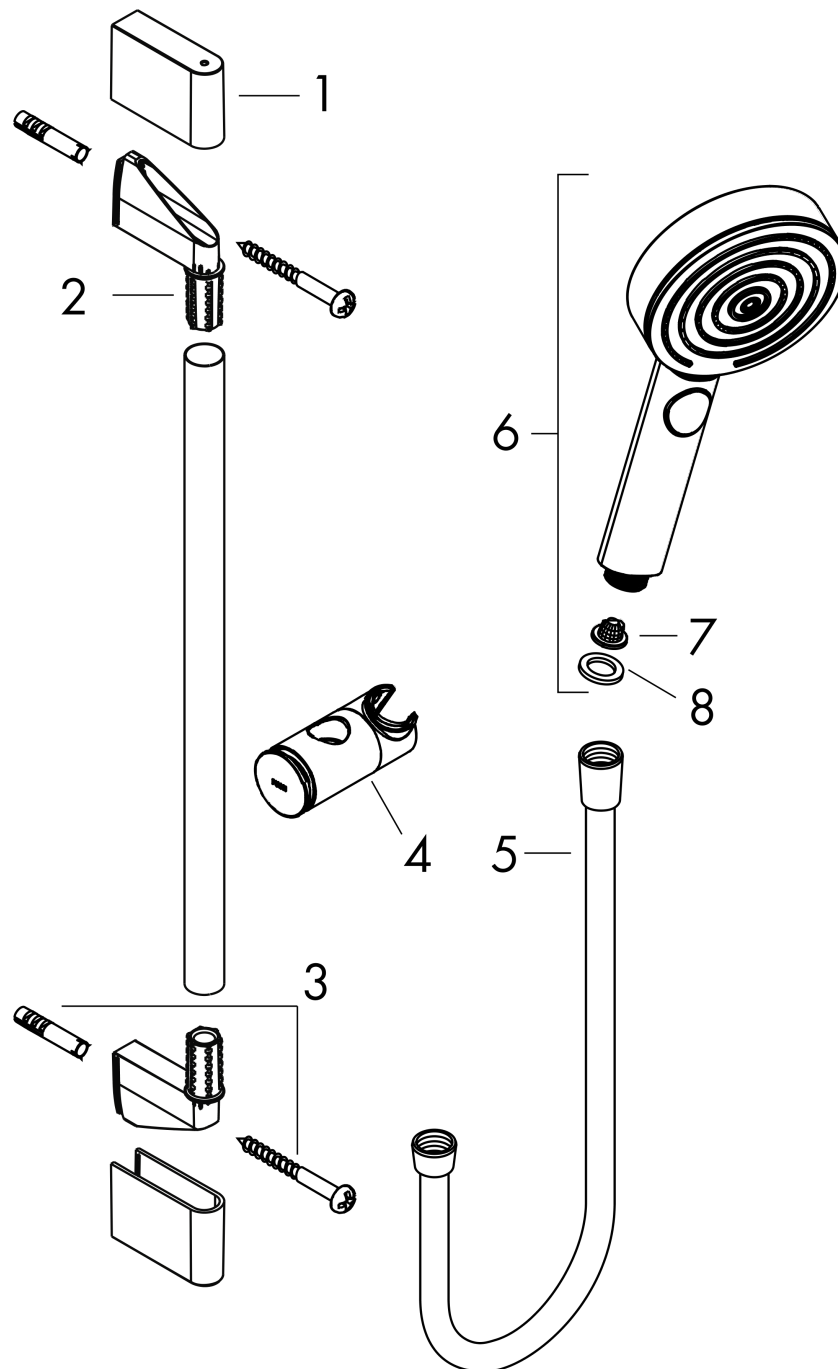

#### Merkmale

- besteht aus: Handbrause, Handbrausehalterung, Brausestange, Brauseschlauch
- Brausekopfgröße: 105 mm
- Strahlart: PowderRain, IntenseRain, Massagestrahl
- komfortable Strahlartenumstellung durch Select-Taste
- maximale Durchflussmenge bei 3 bar: 11,4 l/min
- Mindestfließdruck: 1 bar
- Brauseschlauch mit beidseitig konischer Mutter
- brauseseitiger Drehwirbel gegen lästiges Verdrehen des Brauseschlauches
- Wandbefestigung: Schraubbefestigung
- Wandstützen aus Kunststoff
- Gesamtlänge Brausestange: 669 mm
- Brausestangendurchmesser: 22 mm
- Profil Brausestange: rund
- Bohrabstand 625 mm
- höhenverstellbare Handbrausehalterung mit Push Schieber
- Handbrausehalterung aus Kunststoff/Metall

### Maßzeichnung

**Pulsify Select S**

**Brauseset 105 3jet Relaxation mit Brausestange 65 cm**

Oberflächen: **Chrom** Artikelnummer: **24160000**

**Durchflussdiagramm**

Die Verbrauchswerte wurden praxisnah mit den dazugehörigen Armaturen (Thermostat/Mischer/Unterputzventil) gemessen.

**Pulsify Select S**  
**Brauseset 105 3jet Relaxation mit Brausestange 65 cm**  
 Oberflächen: **Chrom** Artikelnummer: **24160000**

Explosionszeichnung

Baujahr: >06/21

**Pulsify Select S**  
**Brauseset 105 3jet Relaxation mit Brausestange 65 cm**  
 Oberflächen: **Chrom** Artikelnummer: **24160000**

## Ersatzteilliste

Baujahr: >06/21

Pos.	Beschreibung	Artikelnummer	PG	VE
1	Abdeckung	95217000	4	1
2	Wandstütze	95218000	3	1
3	Befestigungsteile	96179000	4	1
4	Schieber kompl.	93517000	11	1
5	Brauseschlauch Isiflex'B 1,60 m	28276000	98	1
6	-	24110000	98	1
7	Sieb	92672000	2	1
8	Dichtung	98058000	1	1
a	Fliesenausgleichsscheibe 7 mm	97450000	98	1