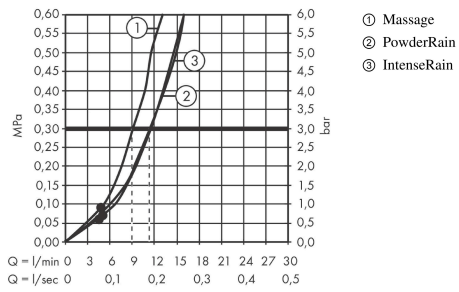

### Produktabbildung

### Maßzeichnung

**Pulsify Select S**

**Brauseset 105 3jet Relaxation mit Brausestange 65 cm**

Oberflächen: **Chrom** Artikelnummer: **24160000**

**Durchflussdiagramm**

Die Verbrauchswerte wurden praxisnah mit den dazugehörigen Armaturen (Thermostat/Mischer/Unterputzventil) gemessen.