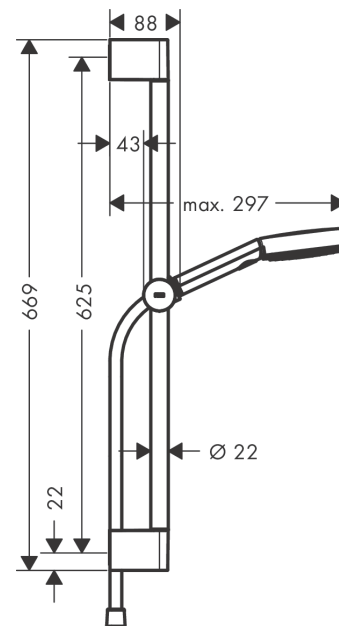

#### Merkmale

- besteht aus: Handbrause, Handbrausehalterung, Brausestange, Brauseschlauch
- Brausekopfgröße: 105 mm
- Strahlart: PowderRain, IntenseRain, Massagestrahl
- komfortable Strahlartenumstellung durch Select-Taste
- maximale Durchflussmenge bei 3 bar: 11,4 l/min
- Mindestfließdruck: 1 bar
- Brauseschlauch mit beidseitig konischer Mutter
- brauseseitiger Drehwirbel gegen lästiges Verdrehen des Brauseschlauches
- Wandbefestigung: Schraubbefestigung
- Wandstützen aus Kunststoff
- Gesamtlänge Brausestange: 669 mm
- Brausestangendurchmesser: 22 mm
- Profil Brausestange: rund
- Bohrabstand 625 mm
- höhenverstellbare Handbrausehalterung mit Push Schieber
- Handbrausehalterung aus Kunststoff/Metall

### Produktabbildung

### Maßzeichnung

**Pulsify Select S**

**Brauseset 105 3jet Relaxation mit Brausestange 65 cm**

Oberflächen: **Chrom** Artikelnummer: **24160000**

**Durchflussdiagramm**

Die Verbrauchswerte wurden praxisnah mit den dazugehörigen Armaturen (Thermostat/Mischer/Unterputzventil) gemessen.