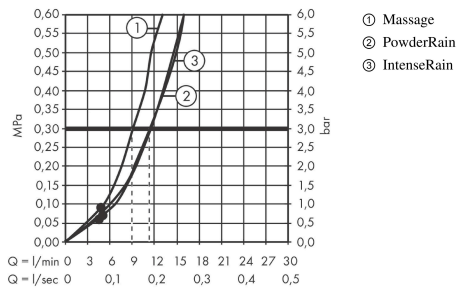

#### Maßzeichnung

**Pulsify Select S**

**Brauseset 105 3jet Relaxation mit Brausestange 65 cm**

Oberflächen: **Mattschwarz** Artikelnummer: **24160670**

**Durchflussdiagramm**

Die Verbrauchswerte wurden praxisnah mit den dazugehörigen Armaturen (Thermostat/Mischer/Unterputzventil) gemessen.