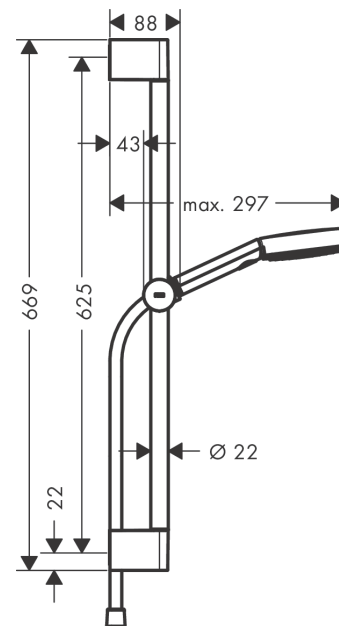

##### Merkmale

- besteht aus: Handbrause, Handbrausehalterung, Brausestange, Brauseschlauch
- Brausekopfgröße: 105 mm
- Strahlart: PowderRain, IntenseRain, Massagestrahl
- komfortable Strahlartenumstellung durch Select-Taste
- maximale Durchflussmenge bei 3 bar: 11,4 l/min
- Mindestfließdruck: 1 bar
- Brauseschlauch mit beidseitig konischer Mutter
- brauseseitiger Drehwirbel gegen lästiges Verdrehen des Brauseschlauches
- Wandbefestigung: Schraubbefestigung
- Wandstützen aus Kunststoff
- Gesamtlänge Brausestange: 669.0 mm
- Brausestangendurchmesser: 22 mm
- Profil Brausestange: rund
- Bohrabstand 625 mm
- höhenverstellbare Handbrausehalterung mit Push Schieber
- Handbrausehalterung aus Kunststoff/Metall

#### Produktabbildung

#### Maßzeichnung

**Pulsify Select S**

**Brauseset 105 3jet Relaxation mit Brausestange 65 cm**

Oberflächen: **Mattschwarz** Artikelnummer: **24160670**

**Durchflussdiagramm**

Die Verbrauchswerte wurden praxisnah mit den dazugehörigen Armaturen (Thermostat/Mischer/Unterputzventil) gemessen.