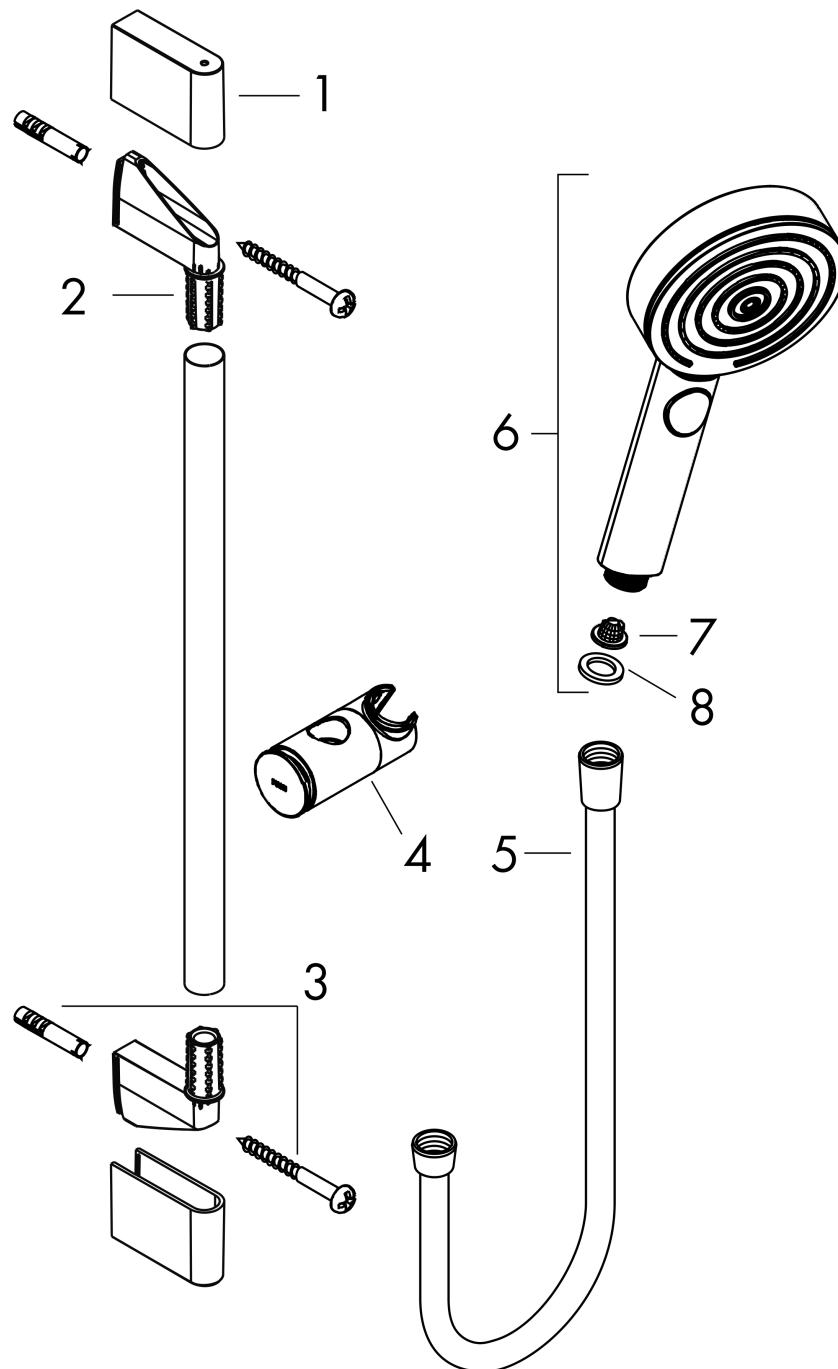

##### Merkmale

- besteht aus: Handbrause, Handbrausehalterung, Brausestange, Brauseschlauch
- Brausekopfgröße: 105 mm
- Strahlart: PowderRain, IntenseRain, Massagestrahl
- komfortable Strahlartenumstellung durch Select-Taste
- maximale Durchflussmenge bei 3 bar: 11,4 l/min
- Mindestfließdruck: 1 bar
- Brauseschlauch mit beidseitig konischer Mutter
- brauseseitiger Drehwirbel gegen lästiges Verdrehen des Brauseschlauches
- Wandbefestigung: Schraubbefestigung
- Wandstützen aus Kunststoff
- Gesamtlänge Brausestange: 669.0 mm
- Brausestangendurchmesser: 22 mm
- Profil Brausestange: rund
- Bohrabstand 625 mm
- höhenverstellbare Handbrausehalterung mit Push Schieber
- Handbrausehalterung aus Kunststoff/Metall

#### Maßzeichnung

**Pulsify Select S**

**Brauseset 105 3jet Relaxation mit Brausestange 65 cm**

Oberflächen: **Mattschwarz** Artikelnummer: **24160670**

**Durchflussdiagramm**

Die Verbrauchswerte wurden praxisnah mit den dazugehörigen Armaturen (Thermostat/Mischer/Unterputzventil) gemessen.

**Pulsify Select S**  
**Brauseset 105 3jet Relaxation mit Brausestange 65 cm**  
 Oberflächen: **Mattschwarz** Artikelnummer: **24160670**

Explosionszeichnung

Baujahr: >06/21

**Pulsify Select S**  
**Brauset set 105 3jet Relaxation mit Brausestange 65 cm**  
 Oberflächen: **Mattschwarz** Artikelnummer: **24160670**

## Ersatzteilliste

Baujahr: >06/21

Pos.	Beschreibung	Artikelnummer	PG	VE
1	Abdeckung	95217670	54	1
2	Wandstütze	95218000	3	1
3	Befestigungsteile	96179000	4	1
4	Schieber kompl.	93517670	61	1
5	Brauseschlauch Isiflex'B 1,60 m	28276670	98	1
6	-	24110670	98	1
7	Sieb	92672000	2	1
8	Dichtung	98058000	1	1
a	Fliesenausgleichsscheibe 7 mm	97450000	98	1