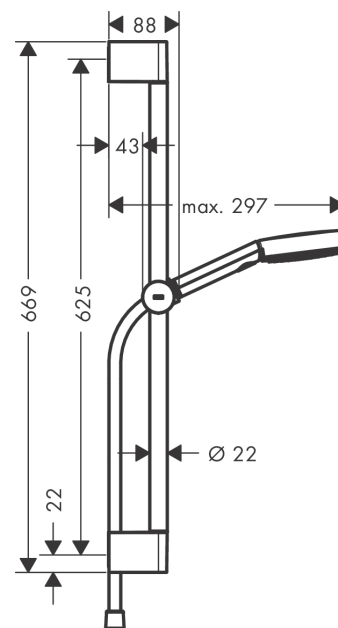

Pulsify Select S

Brauseset 105 3jet Relaxation mit Brausestange 65 cm

Oberflächen: **Mattweiß** Artikelnummer: **24160700**

Beschreibung

Merkmale

- besteht aus: Handbrause, Handbrausehalterung, Brausestange, Brauseschlauch
- Brausekopfgröße: 105 mm
- Strahlart: PowderRain, IntenseRain, Massagestrahl
- komfortable Strahlartenumstellung durch Select-Taste
- maximale Durchflussmenge bei 3 bar: 11,4 l/min
- Mindestfließdruck: 1 bar
- Brauseschlauch mit beidseitig konischer Mutter
- brauseseitiger Drehwirbel gegen lästiges Verdrehen des Brauseschlauches
- Wandbefestigung: Schraubbefestigung
- Wandstützen aus Kunststoff
- Gesamtlänge Brausestange: 669.0 mm
- Brausestangendurchmesser: 22 mm
- Profil Brausestange: rund
- Bohrabstand 625 mm
- höhenverstellbare Handbrausehalterung mit Push Schieber
- Handbrausehalterung aus Kunststoff/Metall

Technologie

Designpreise

reddot winner 2021

Produktabbildung

Maßzeichnung

Pulsify Select S

Brauseset 105 3jet Relaxation mit Brausestange 65 cm

Oberflächen: **Mattweiß** Artikelnummer: **24160700**

Durchflussdiagramm

Die Verbrauchswerte wurden praxisnah mit den dazugehörigen Armaturen (Thermostat/Mischer/Unterputzventil) gemessen.

Pulsify Select S
Brauseset 105 3jet Relaxation mit Brausestange 65 cm
 Oberflächen: **Mattweiß** Artikelnummer: **24160700**

Explosionszeichnung

Baujahr: >06/21

Pulsify Select S
Brauset 105 3jet Relaxation mit Brausestange 65 cm
 Oberflächen: **Mattweiß** Artikelnummer: **24160700**

Ersatzteilliste

Baujahr: >06/21

Pos.	Beschreibung	Artikelnummer	PG	VE
1	Abdeckung	95217700	54	1
2	Wandstütze	95218000	3	1
3	Befestigungsteile	96179000	4	1
4	Schieber kompl.	93517700	61	1
5	Brauseschlauch Isiflex'B 1,60 m	28276700	98	1
6	-	24110700	98	1
7	Sieb	92672000	2	1
8	Dichtung	98058000	1	1
a	Fliesenausgleichsscheibe 7 mm	97450000	98	1