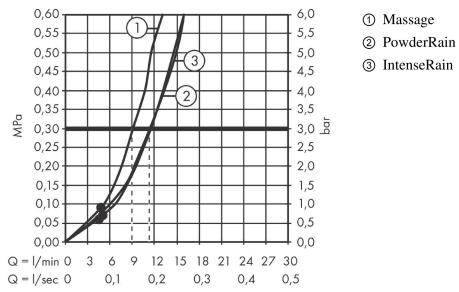

Pulsify Select S

Brauseset 105 3jet Relaxation mit Brausestange 65 cm

Oberflächen: **Mattweiß** Artikelnummer: **24160700**

Beschreibung

Merkmale

- besteht aus: Handbrause, Handbrausehalterung, Brausestange, Brauseschlauch
- Brausekopfgröße: 105 mm
- Strahlart: PowderRain, IntenseRain, Massagestrahl
- komfortable Strahlartenumstellung durch Select-Taste
- maximale Durchflussmenge bei 3 bar: 11,4 l/min
- Mindestfließdruck: 1 bar
- Brauseschlauch mit beidseitig konischer Mutter
- brauseseitiger Drehwirbel gegen lästiges Verdrehen des Brauseschlauches
- Wandbefestigung: Schraubbefestigung
- Wandstützen aus Kunststoff
- Gesamtlänge Brausestange: 669.0 mm
- Brausestangendurchmesser: 22 mm
- Profil Brausestange: rund
- Bohrabstand 625 mm
- höhenverstellbare Handbrausehalterung mit Push Schieber
- Handbrausehalterung aus Kunststoff/Metall

Technologie

Designpreise

reddot winner 2021

Produktabbildung

Maßzeichnung

Pulsify Select S

Brauseset 105 3jet Relaxation mit Brausestange 65 cm

Oberflächen: **Mattweiß** Artikelnummer: **24160700**

Durchflussdiagramm

Die Verbrauchswerte wurden praxisnah mit den dazugehörigen Armaturen (Thermostat/Mischer/Unterputzventil) gemessen.

Pulsify Select S
Brauseset 105 3jet Relaxation mit Brausestange 65 cm
 Oberflächen: **Mattweiß** Artikelnummer: **24160700**