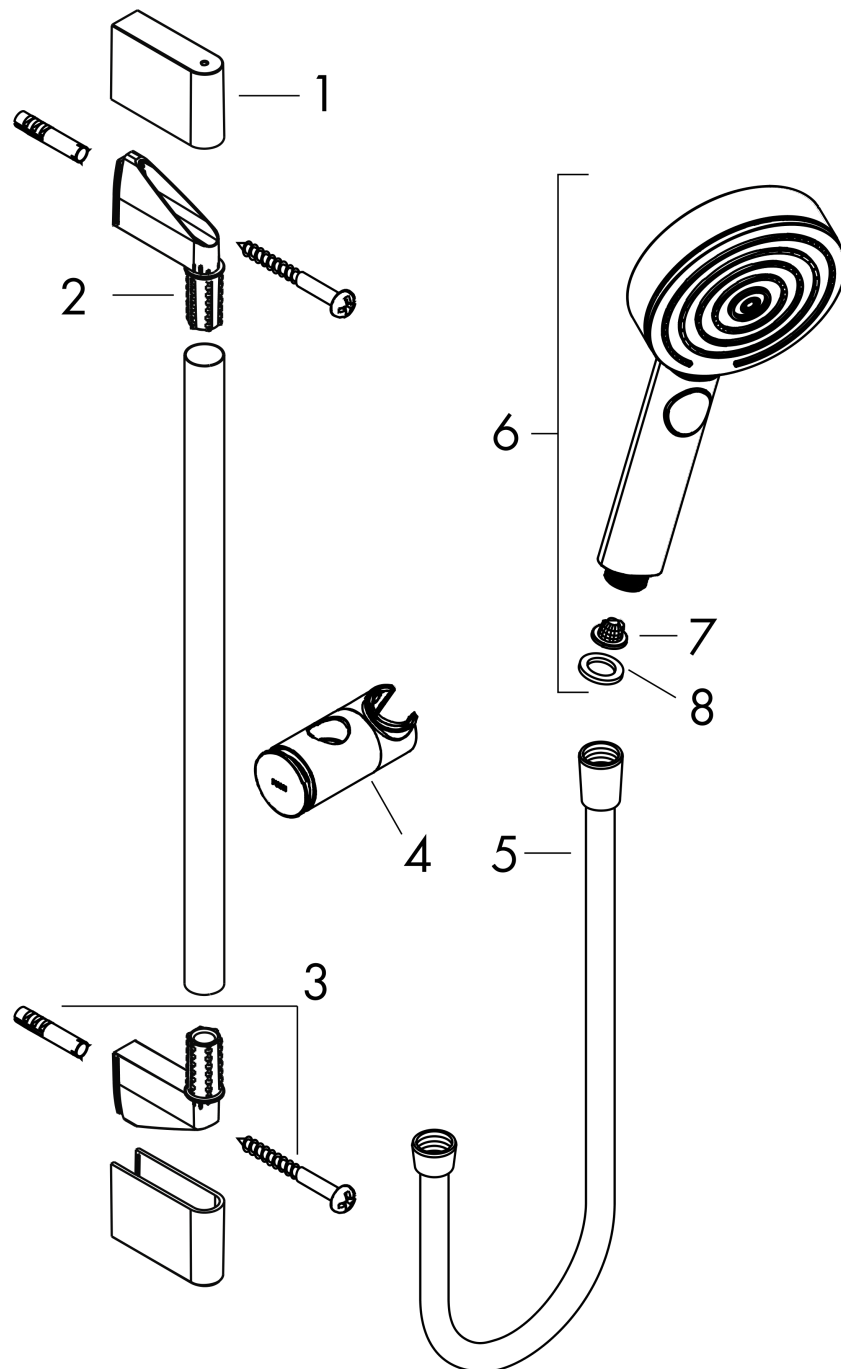

Pulsify Select S

Brauseset 105 3jet Relaxation mit Brausestange 65 cm

Oberflächen: **Mattweiß** Artikelnummer: **24160700**

Beschreibung

Merkmale

- besteht aus: Handbrause, Handbrausehalterung, Brausestange, Brauseschlauch
- Brausekopfgröße: 105 mm
- Strahlart: PowderRain, IntenseRain, Massagestrahl
- komfortable Strahlartenumstellung durch Select-Taste
- maximale Durchflussmenge bei 3 bar: 11,4 l/min
- Mindestfließdruck: 1 bar
- Brauseschlauch mit beidseitig konischer Mutter
- brauseseitiger Drehwirbel gegen lästiges Verdrehen des Brauseschlauches
- Wandbefestigung: Schraubbefestigung
- Wandstützen aus Kunststoff
- Gesamtlänge Brausestange: 669.0 mm
- Brausestangendurchmesser: 22 mm
- Profil Brausestange: rund
- Bohrabstand 625 mm
- höhenverstellbare Handbrausehalterung mit Push Schieber
- Handbrausehalterung aus Kunststoff/Metall

Technologie

Designpreise

reddot winner 2021

Produktabbildung

Maßzeichnung

Pulsify Select S

Brauseset 105 3jet Relaxation mit Brausestange 65 cm

Oberflächen: **Mattweiß** Artikelnummer: **24160700**

Durchflussdiagramm

Die Verbrauchswerte wurden praxisnah mit den dazugehörigen Armaturen (Thermostat/Mischer/Unterputzventil) gemessen.

Pulsify Select S
Brauseset 105 3jet Relaxation mit Brausestange 65 cm
 Oberflächen: **Mattweiß** Artikelnummer: **24160700**

Explosionszeichnung

Baujahr: >06/21

Pulsify Select S
Brauset 105 3jet Relaxation mit Brausestange 65 cm
 Oberflächen: **Mattweiß** Artikelnummer: **24160700**

Ersatzteilliste

Baujahr: >06/21

Pos.	Beschreibung	Artikelnummer	PG	VE
1	Abdeckung	95217700	54	1
2	Wandstütze	95218000	3	1
3	Befestigungsteile	96179000	4	1
4	Schieber kompl.	93517700	61	1
5	Brauseschlauch Isiflex'B 1,60 m	28276700	98	1
6	-	24110700	98	1
7	Sieb	92672000	2	1
8	Dichtung	98058000	1	1
a	Fliesenausgleichsscheibe 7 mm	97450000	98	1