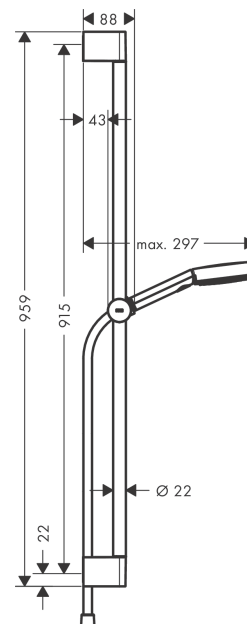

Pulsify Select S

Brauseset 105 3jet Relaxation EcoSmart mit Brausestange 90 cm

Oberflächen: **Mattschwarz** Artikelnummer: **24171670**

Beschreibung

Merkmale

- besteht aus: Handbrause, Brausestange, Brauseschlauch, Handbrausehalterung
- Brausekopfgröße: 105 mm
- Strahlart: PowderRain, IntenseRain, Massagestrahl
- komfortable Strahlartenumstellung durch Select-Taste
- maximale Durchflussmenge bei 3 bar: 8,2 l/min
- Mindestfließdruck: 1,2 bar
- brauseseitiger Drehwirbel gegen lästiges Verdrehen des Brauseschlauches
- Wandstützen aus Kunststoff
- Gesamtlänge Brausestange: 959 mm
- Brausestangendurchmesser: 22 mm
- Profil Brausestange: rund
- Bohrabstand 915 mm
- höhenverstellbare Handbrausehalterung mit Push Schieber
- Handbrausehalterung aus Kunststoff/Metall

Technologie

Designpreise

reddot winner 2021

Produktabbildung

Maßzeichnung

Pulsify Select S

Brauseset 105 3jet Relaxation EcoSmart mit Brausestange 90 cm

Oberflächen: **Mattschwarz** Artikelnummer: **24171670**

Durchflussdiagramm

Die Verbrauchswerte wurden praxisnah mit den dazugehörigen Armaturen (Thermostat/Mischer/Unterputzventil) gemessen.

Pulsify Select S

Brauseset 105 3jet Relaxation EcoSmart mit Brausestange 90 cm

Ersatzteilliste

Baujahr: >06/21

Pos.	Beschreibung	Artikelnummer	PG	VE
1	Abdeckung	95217670	54	1
2	Wandstütze	95218000	3	1
3	Befestigungsteile	96179000	4	1
4	Schieber kompl.	93517670	61	1
5	Brauseschlauch Isiflex'B 1,60 m	28276670	98	1
6	-	24111670	98	1
7	Sieb	92672000	2	1
8	Dichtung	98058000	1	1
a	Fliesenausgleichsscheibe 7 mm	97450000	98	1