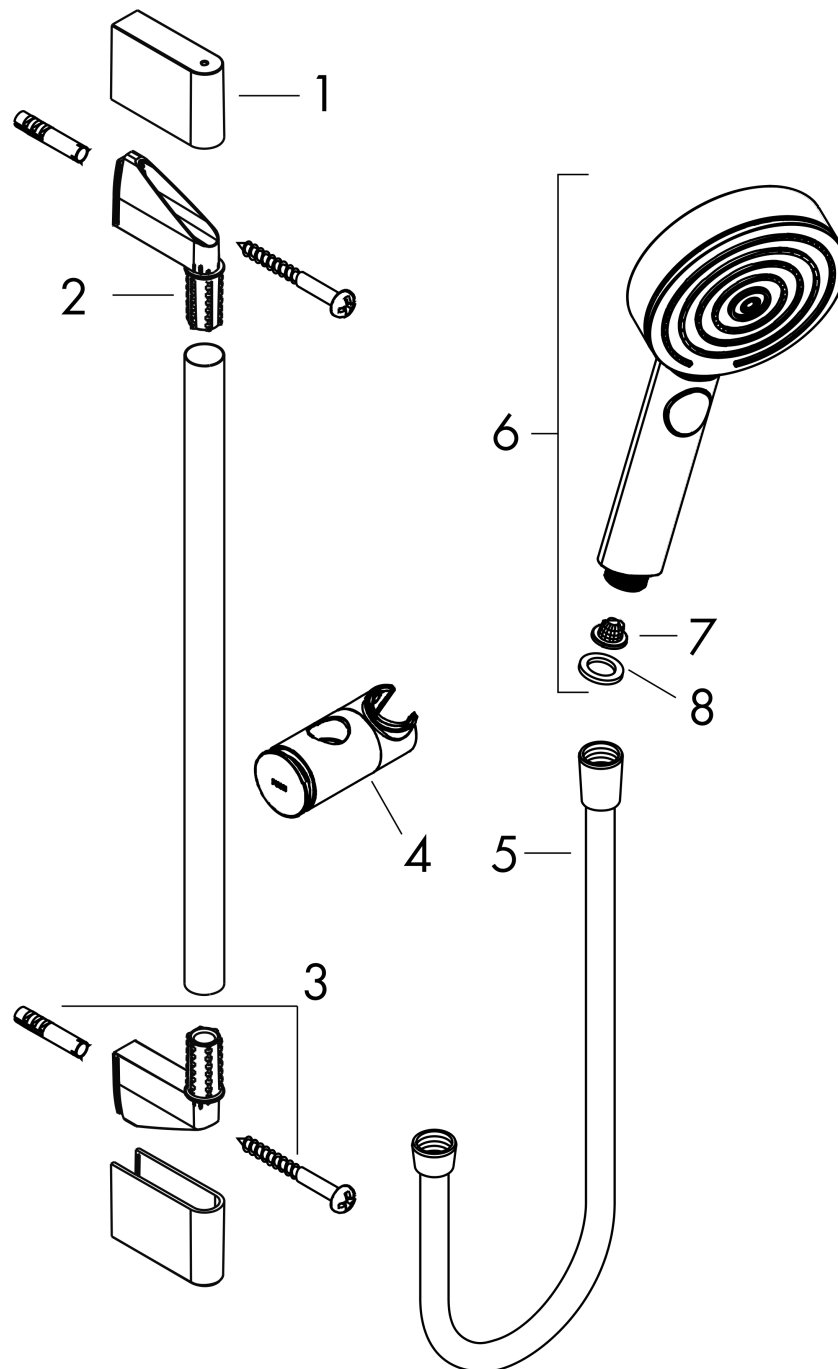

Pulsify Select S

Brauseset 105 3jet Relaxation EcoSmart mit Brausestange 90 cm

Oberflächen: **Mattschwarz** Artikelnummer: **24171670**

Beschreibung

Merkmale

- besteht aus: Handbrause, Brausestange, Brauseschlauch, Handbrausehalterung
- Brausekopfgröße: 105 mm
- Strahlart: PowderRain, IntenseRain, Massagestrahl
- komfortable Strahlartenumstellung durch Select-Taste
- maximale Durchflussmenge bei 3 bar: 8,2 l/min
- Mindestfließdruck: 1,2 bar
- brauseseitiger Drehwirbel gegen lästiges Verdrehen des Brauseschlauches
- Wandstützen aus Kunststoff
- Gesamtlänge Brausestange: 959 mm
- Brausestangendurchmesser: 22 mm
- Profil Brausestange: rund
- Bohrabstand 915 mm
- höhenverstellbare Handbrausehalterung mit Push Schieber
- Handbrausehalterung aus Kunststoff/Metall

Durchflussdiagramm

Die Verbrauchswerte wurden praxisnah mit den dazugehörigen Armaturen (Thermostat/Mischer/Unterputzventil) gemessen.

Pulsify Select S

Brauseset 105 3jet Relaxation EcoSmart mit Brausestange 90 cm

Oberflächen: **Mattschwarz** Artikelnummer: **24171670**

Explosionszeichnung

Baujahr: >06/21

Pulsify Select S

Brauset set 105 3jet Relaxation EcoSmart mit Brausestange 90 cm

Oberflächen: **Mattschwarz** Artikelnummer: **24171670**

Ersatzteilliste

Baujahr: >06/21

Pos.	Beschreibung	Artikelnummer	PG	VE
1	Abdeckung	95217670	54	1
2	Wandstütze	95218000	3	1
3	Befestigungsteile	96179000	4	1
4	Schieber kompl.	93517670	61	1
5	Brauseschlauch Isiflex'B 1,60 m	28276670	98	1
6	-	24111670	98	1
7	Sieb	92672000	2	1
8	Dichtung	98058000	1	1
a	Fliesenausgleichsscheibe 7 mm	97450000	98	1