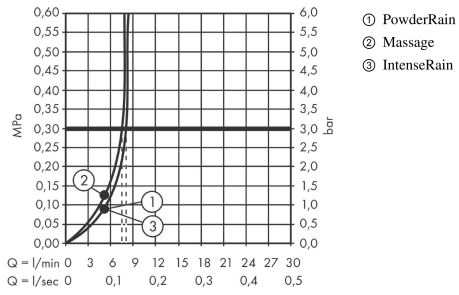

Pulsify Select S

Brauseset 105 3jet Relaxation EcoSmart mit Brausestange 90 cm

Oberflächen: **Mattschwarz** Artikelnummer: **24171670**

Beschreibung

Merkmale

- besteht aus: Handbrause, Brausestange, Brauseschlauch, Handbrausehalterung
- Brausekopfgröße: 105 mm
- Strahlart: PowderRain, IntenseRain, Massagestrahl
- komfortable Strahlartenumstellung durch Select-Taste
- maximale Durchflussmenge bei 3 bar: 8,2 l/min
- Mindestfließdruck: 1,2 bar
- brauseseitiger Drehwirbel gegen lästiges Verdrehen des Brauseschlauches
- Wandstützen aus Kunststoff
- Gesamtlänge Brausestange: 959 mm
- Brausestangendurchmesser: 22 mm
- Profil Brausestange: rund
- Bohrabstand 915 mm
- höhenverstellbare Handbrausehalterung mit Push Schieber
- Handbrausehalterung aus Kunststoff/Metall

Technologie

Designpreise

reddot winner 2021

Produktabbildung

Maßzeichnung

Pulsify Select S

Brauseset 105 3jet Relaxation EcoSmart mit Brausestange 90 cm

Oberflächen: **Mattschwarz** Artikelnummer: **24171670**

Durchflussdiagramm

Die Verbrauchswerte wurden praxisnah mit den dazugehörigen Armaturen (Thermostat/Mischer/Unterputzventil) gemessen.

Pulsify Select S

Brauseset 105 3jet Relaxation EcoSmart mit Brausestange 90 cm