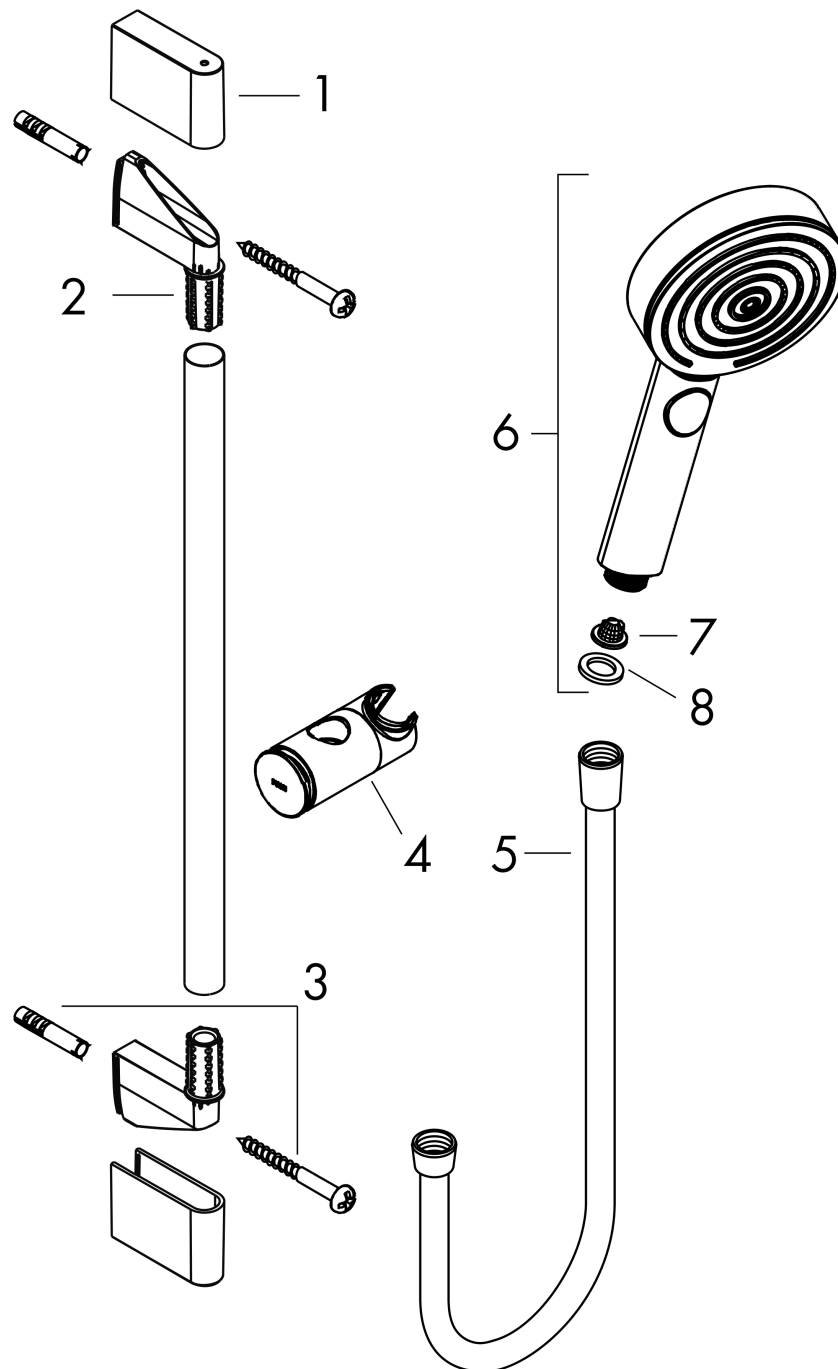

Pulsify Select S

Brauseset 105 3jet Relaxation EcoSmart mit Brausestange 65 cm

Oberflächen: **Chrom** Artikelnummer: **24161000**

Beschreibung

Merkmale

- besteht aus: Handbrause, Handbrausehalterung, Brausestange, Brauseschlauch
- Brausekopfgröße: 105 mm
- Strahlart: PowderRain, IntenseRain, Massagestrahl
- komfortable Strahlartenumstellung durch Select-Taste
- maximale Durchflussmenge bei 3 bar: 8,2 l/min
- Mindestfließdruck: 1,2 bar
- Brauseschlauch mit beidseitig konischer Mutter
- brauseseitiger Drehwirbel gegen lästiges Verdrehen des Brauseschlauches
- Wandbefestigung: Schraubbefestigung
- Wandstützen aus Kunststoff
- Gesamtlänge Brausestange: 669 mm
- Brausestangendurchmesser: 22 mm
- Profil Brausestange: rund
- Bohrabstand 625 mm
- höhenverstellbare Handbrausehalterung mit Push Schieber
- Handbrausehalterung aus Kunststoff/Metall

Durchflussdiagramm

Die Verbrauchswerte wurden praxisnah mit den dazugehörigen Armaturen (Thermostat/Mischer/Unterputzventil) gemessen.

Pulsify Select S

Brauseset 105 3jet Relaxation EcoSmart mit Brausestange 65 cm

Oberflächen: **Chrom** Artikelnummer: **24161000**

Explosionszeichnung

Baujahr: >06/21

Pulsify Select S

Brauseset 105 3jet Relaxation EcoSmart mit Brausestange 65 cm

Oberflächen: **Chrom** Artikelnummer: **24161000**

Ersatzteilliste

Baujahr: >06/21

Pos.	Beschreibung	Artikelnummer	PG	VE
1	Abdeckung	95217000	4	1
2	Wandstütze	95218000	3	1
3	Befestigungsteile	96179000	4	1
4	Schieber kompl.	93517000	11	1
5	Brauseschlauch Isiflex'B 1,60 m	28276000	98	1
6	-	24111000	98	1
7	Sieb	92672000	2	1
8	Dichtung	98058000	1	1
a	Fliesenausgleichsscheibe 7 mm	97450000	98	1