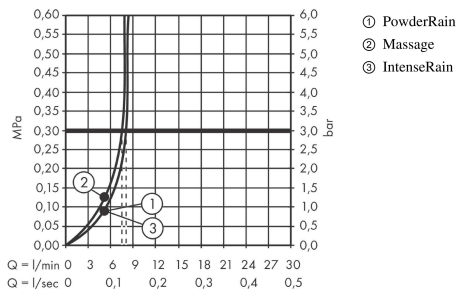

Pulsify Select S

Brauseset 105 3jet Relaxation EcoSmart mit Brausestange 65 cm

Oberflächen: **Chrom** Artikelnummer: **24161000**

Beschreibung

Merkmale

- besteht aus: Handbrause, Handbrausehalterung, Brausestange, Brauseschlauch
- Brausekopfgröße: 105 mm
- Strahlart: PowderRain, IntenseRain, Massagestrahl
- komfortable Strahlartenumstellung durch Select-Taste
- maximale Durchflussmenge bei 3 bar: 8,2 l/min
- Mindestfließdruck: 1,2 bar
- Brauseschlauch mit beidseitig konischer Mutter
- brauseseitiger Drehwirbel gegen lästiges Verdrehen des Brauseschlauches
- Wandbefestigung: Schraubbefestigung
- Wandstützen aus Kunststoff
- Gesamtlänge Brausestange: 669 mm
- Brausestangendurchmesser: 22 mm
- Profil Brausestange: rund
- Bohrabstand 625 mm
- höhenverstellbare Handbrausehalterung mit Push Schieber
- Handbrausehalterung aus Kunststoff/Metall

Technologie

Designpreise

reddot winner 2021

Produktabbildung

Maßzeichnung

Pulsify Select S

Brauseset 105 3jet Relaxation EcoSmart mit Brausestange 65 cm

Oberflächen: **Chrom** Artikelnummer: **24161000**

Durchflussdiagramm

Die Verbrauchswerte wurden praxisnah mit den dazugehörigen Armaturen (Thermostat/Mischer/Unterputzventil) gemessen.

Pulsify Select S

Brauseset 105 3jet Relaxation EcoSmart mit Brausestange 65 cm