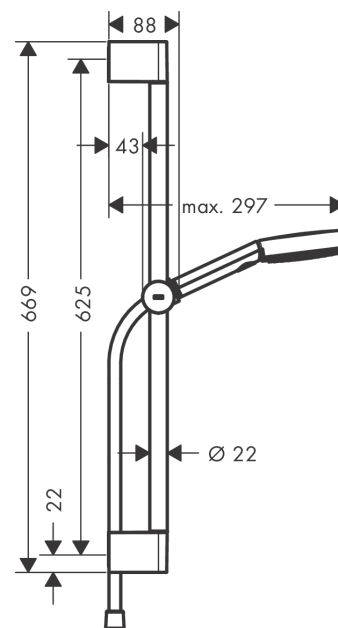

Pulsify Select S

Brauseset 105 3jet Relaxation EcoSmart mit Brausestange 65 cm

Oberflächen: **Chrom** Artikelnummer: **24161000**

Beschreibung

Merkmale

- besteht aus: Handbrause, Handbrausehalterung, Brausestange, Brauseschlauch
- Brausekopfgröße: 105 mm
- Strahlart: PowderRain, IntenseRain, Massagestrahl
- komfortable Strahlartenumstellung durch Select-Taste
- maximale Durchflussmenge bei 3 bar: 8,2 l/min
- Mindestfließdruck: 1,2 bar
- Brauseschlauch mit beidseitig konischer Mutter
- brauseseitiger Drehwirbel gegen lästiges Verdrehen des Brauseschlauches
- Wandbefestigung: Schraubbefestigung
- Wandstützen aus Kunststoff
- Gesamtlänge Brausestange: 669 mm
- Brausestangendurchmesser: 22 mm
- Profil Brausestange: rund
- Bohrabstand 625 mm
- höhenverstellbare Handbrausehalterung mit Push Schieber
- Handbrausehalterung aus Kunststoff/Metall

Technologie

Designpreise

reddot winner 2021

Produktabbildung

Maßzeichnung

Pulsify Select S

Brauseset 105 3jet Relaxation EcoSmart mit Brausestange 65 cm

Oberflächen: **Chrom** Artikelnummer: **24161000**

Durchflussdiagramm

Die Verbrauchswerte wurden praxisnah mit den dazugehörigen Armaturen (Thermostat/Mischer/Unterputzventil) gemessen.

Pulsify Select S

Brauseset 105 3jet Relaxation EcoSmart mit Brausestange 65 cm

Ersatzteilliste

Baujahr: >06/21

Pos.	Beschreibung	Artikelnummer	PG	VE
1	Abdeckung	95217000	4	1
2	Wandstütze	95218000	3	1
3	Befestigungsteile	96179000	4	1
4	Schieber kompl.	93517000	11	1
5	Brauseschlauch Isiflex'B 1,60 m	28276000	98	1
6	-	24111000	98	1
7	Sieb	92672000	2	1
8	Dichtung	98058000	1	1
a	Fliesenausgleichsscheibe 7 mm	97450000	98	1