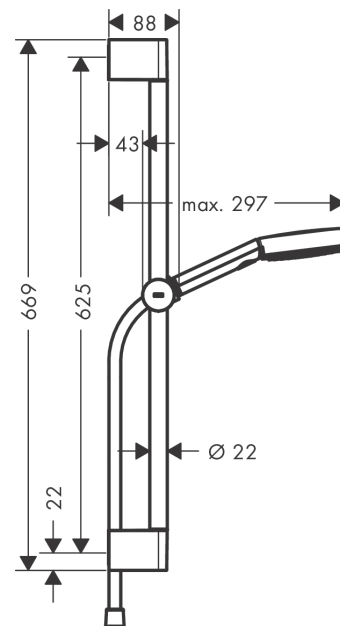

Pulsify Select S

Brauseset 105 3jet Relaxation EcoSmart mit Brausestange 65 cm

Oberflächen: **Mattschwarz** Artikelnummer: **24161670**

Beschreibung

Merkmale

- besteht aus: Handbrause, Handbrausehalterung, Brausestange, Brauseschlauch
- Brausekopfgröße: 105 mm
- Strahlart: PowderRain, IntenseRain, Massagestrahl
- komfortable Strahlartenumstellung durch Select-Taste
- maximale Durchflussmenge bei 3 bar: 8,2 l/min
- Mindestfließdruck: 1,2 bar
- Brauseschlauch mit beidseitig konischer Mutter
- brauseseitiger Drehwirbel gegen lästiges Verdrehen des Brauseschlauches
- Wandbefestigung: Schraubbefestigung
- Wandstützen aus Kunststoff
- Gesamtlänge Brausestange: 669 mm
- Brausestangendurchmesser: 22 mm
- Profil Brausestange: rund
- Bohrabstand 625 mm
- höhenverstellbare Handbrausehalterung mit Push Schieber
- Handbrausehalterung aus Kunststoff/Metall

Technologie

Designpreise

reddot winner 2021

Produktabbildung

Maßzeichnung

Pulsify Select S

Brauseset 105 3jet Relaxation EcoSmart mit Brausestange 65 cm

Oberflächen: **Mattschwarz** Artikelnummer: **24161670**

Durchflussdiagramm

Die Verbrauchswerte wurden praxisnah mit den dazugehörigen Armaturen (Thermostat/Mischer/Unterputzventil) gemessen.

Pulsify Select S

Brauseset 105 3jet Relaxation EcoSmart mit Brausestange 65 cm

Ersatzteilliste

Baujahr: >06/21

Pos.	Beschreibung	Artikelnummer	PG	VE
1	Abdeckung	95217670	54	1
2	Wandstütze	95218000	3	1
3	Befestigungsteile	96179000	4	1
4	Schieber kompl.	93517670	61	1
5	Brauseschlauch Isiflex'B 1,60 m	28276670	98	1
6	-	24111670	98	1
7	Sieb	92672000	2	1
8	Dichtung	98058000	1	1
a	Fliesenausgleichsscheibe 7 mm	97450000	98	1