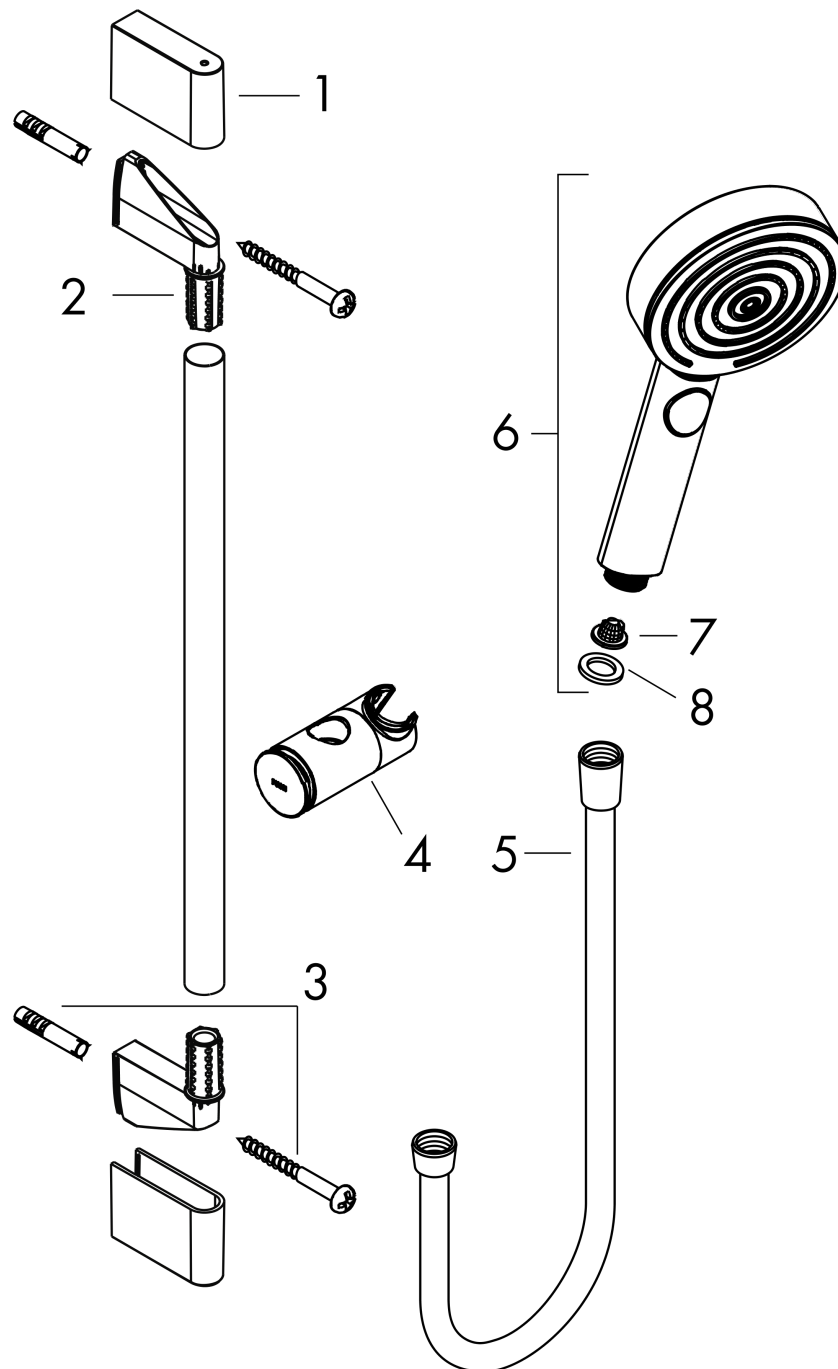

Pulsify Select S

Brauseset 105 3jet Relaxation EcoSmart mit Brausestange 65 cm

Oberflächen: **Mattschwarz** Artikelnummer: **24161670**

Beschreibung

Merkmale

- besteht aus: Handbrause, Handbrausehalterung, Brausestange, Brauseschlauch
- Brausekopfgröße: 105 mm
- Strahlart: PowderRain, IntenseRain, Massagestrahl
- komfortable Strahlartenumstellung durch Select-Taste
- maximale Durchflussmenge bei 3 bar: 8,2 l/min
- Mindestfließdruck: 1,2 bar
- Brauseschlauch mit beidseitig konischer Mutter
- brauseseitiger Drehwirbel gegen lästiges Verdrehen des Brauseschlauches
- Wandbefestigung: Schraubbefestigung
- Wandstützen aus Kunststoff
- Gesamtlänge Brausestange: 669 mm
- Brausestangendurchmesser: 22 mm
- Profil Brausestange: rund
- Bohrabstand 625 mm
- höhenverstellbare Handbrausehalterung mit Push Schieber
- Handbrausehalterung aus Kunststoff/Metall

Durchflussdiagramm

Die Verbrauchswerte wurden praxisnah mit den dazugehörigen Armaturen (Thermostat/Mischer/Unterputzventil) gemessen.

Pulsify Select S

Brauseset 105 3jet Relaxation EcoSmart mit Brausestange 65 cm

Oberflächen: **Mattschwarz** Artikelnummer: **24161670**

Explosionszeichnung

Baujahr: >06/21

Pulsify Select S

Brauset set 105 3jet Relaxation EcoSmart mit Brausestange 65 cm

Oberflächen: **Mattschwarz** Artikelnummer: **24161670**

Ersatzteilliste

Baujahr: >06/21

Pos.	Beschreibung	Artikelnummer	PG	VE
1	Abdeckung	95217670	54	1
2	Wandstütze	95218000	3	1
3	Befestigungsteile	96179000	4	1
4	Schieber kompl.	93517670	61	1
5	Brauseschlauch Isiflex'B 1,60 m	28276670	98	1
6	-	24111670	98	1
7	Sieb	92672000	2	1
8	Dichtung	98058000	1	1
a	Fliesenausgleichsscheibe 7 mm	97450000	98	1