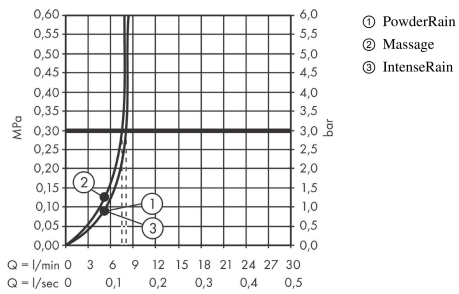

Pulsify Select S

Brauseset 105 3jet Relaxation EcoSmart mit Brausestange 65 cm

Oberflächen: **Mattschwarz** Artikelnummer: **24161670**

Beschreibung

Merkmale

- besteht aus: Handbrause, Handbrausehalterung, Brausestange, Brauseschlauch
- Brausekopfgröße: 105 mm
- Strahlart: PowderRain, IntenseRain, Massagestrahl
- komfortable Strahlartenumstellung durch Select-Taste
- maximale Durchflussmenge bei 3 bar: 8,2 l/min
- Mindestfließdruck: 1,2 bar
- Brauseschlauch mit beidseitig konischer Mutter
- brauseseitiger Drehwirbel gegen lästiges Verdrehen des Brauseschlauches
- Wandbefestigung: Schraubbefestigung
- Wandstützen aus Kunststoff
- Gesamtlänge Brausestange: 669 mm
- Brausestangendurchmesser: 22 mm
- Profil Brausestange: rund
- Bohrabstand 625 mm
- höhenverstellbare Handbrausehalterung mit Push Schieber
- Handbrausehalterung aus Kunststoff/Metall

Technologie

Designpreise

reddot winner 2021

Produktabbildung

Maßzeichnung

Pulsify Select S

Brauseset 105 3jet Relaxation EcoSmart mit Brausestange 65 cm

Oberflächen: **Mattschwarz** Artikelnummer: **24161670**

Durchflussdiagramm

Die Verbrauchswerte wurden praxisnah mit den dazugehörigen Armaturen (Thermostat/Mischer/Unterputzventil) gemessen.

Pulsify Select S

Brauseset 105 3jet Relaxation EcoSmart mit Brausestange 65 cm