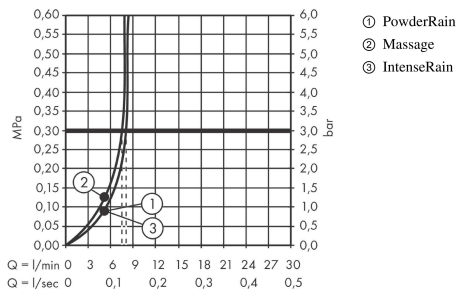

Pulsify Select S

Brauseset 105 3jet Relaxation EcoSmart mit Brausestange 65 cm

Oberflächen: **Mattweiß** Artikelnummer: **24161700**

Beschreibung

Merkmale

- besteht aus: Handbrause, Handbrausehalterung, Brausestange, Brauseschlauch
- Brausekopfgröße: 105 mm
- Strahlart: PowderRain, IntenseRain, Massagestrahl
- komfortable Strahlartenumstellung durch Select-Taste
- maximale Durchflussmenge bei 3 bar: 8,2 l/min
- Mindestfließdruck: 1,2 bar
- Brauseschlauch mit beidseitig konischer Mutter
- brauseseitiger Drehwirbel gegen lästiges Verdrehen des Brauseschlauches
- Wandbefestigung: Schraubbefestigung
- Wandstützen aus Kunststoff
- Gesamtlänge Brausestange: 669.0 mm
- Brausestangendurchmesser: 22 mm
- Profil Brausestange: rund
- Bohrabstand 625 mm
- höhenverstellbare Handbrausehalterung mit Push Schieber
- Handbrausehalterung aus Kunststoff/Metall

Technologie

Designpreise

reddot winner 2021

Produktabbildung

Maßzeichnung

Pulsify Select S

Brauseset 105 3jet Relaxation EcoSmart mit Brausestange 65 cm

Oberflächen: **Mattweiß** Artikelnummer: **24161700**

Durchflussdiagramm

Die Verbrauchswerte wurden praxisnah mit den dazugehörigen Armaturen (Thermostat/Mischer/Unterputzventil) gemessen.

Pulsify Select S

Brauseset 105 3jet Relaxation EcoSmart mit Brausestange 65 cm