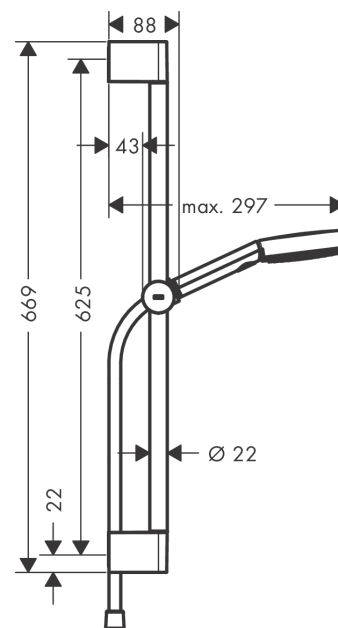

Pulsify Select S

Brauseset 105 3jet Relaxation EcoSmart mit Brausestange 65 cm

Oberflächen: **Mattweiß** Artikelnummer: **24161700**

Beschreibung

Merkmale

- besteht aus: Handbrause, Handbrausehalterung, Brausestange, Brauseschlauch
- Brausekopfgröße: 105 mm
- Strahlart: PowderRain, IntenseRain, Massagestrahl
- komfortable Strahlartenumstellung durch Select-Taste
- maximale Durchflussmenge bei 3 bar: 8,2 l/min
- Mindestfließdruck: 1,2 bar
- Brauseschlauch mit beidseitig konischer Mutter
- brauseseitiger Drehwirbel gegen lästiges Verdrehen des Brauseschlauches
- Wandbefestigung: Schraubbefestigung
- Wandstützen aus Kunststoff
- Gesamtlänge Brausestange: 669.0 mm
- Brausestangendurchmesser: 22 mm
- Profil Brausestange: rund
- Bohrabstand 625 mm
- höhenverstellbare Handbrausehalterung mit Push Schieber
- Handbrausehalterung aus Kunststoff/Metall

Technologie

Designpreise

reddot winner 2021

Produktabbildung

Maßzeichnung

Pulsify Select S

Brauseset 105 3jet Relaxation EcoSmart mit Brausestange 65 cm

Oberflächen: **Mattweiß** Artikelnummer: **24161700**

Durchflussdiagramm

Die Verbrauchswerte wurden praxisnah mit den dazugehörigen Armaturen (Thermostat/Mischer/Unterputzventil) gemessen.

Pulsify Select S

Brauseset 105 3jet Relaxation EcoSmart mit Brausestange 65 cm

Ersatzteilliste

Baujahr: >06/21

Pos.	Beschreibung	Artikelnummer	PG	VE
1	Abdeckung	95217700	54	1
2	Wandstütze	95218000	3	1
3	Befestigungsteile	96179000	4	1
4	Schieber kompl.	93517700	61	1
5	Brauseschlauch Isiflex'B 1,60 m	28276700	98	1
6	-	24111700	98	1
7	Sieb	92672000	2	1
8	Dichtung	98058000	1	1
a	Fliesenausgleichsscheibe 7 mm	97450000	98	1