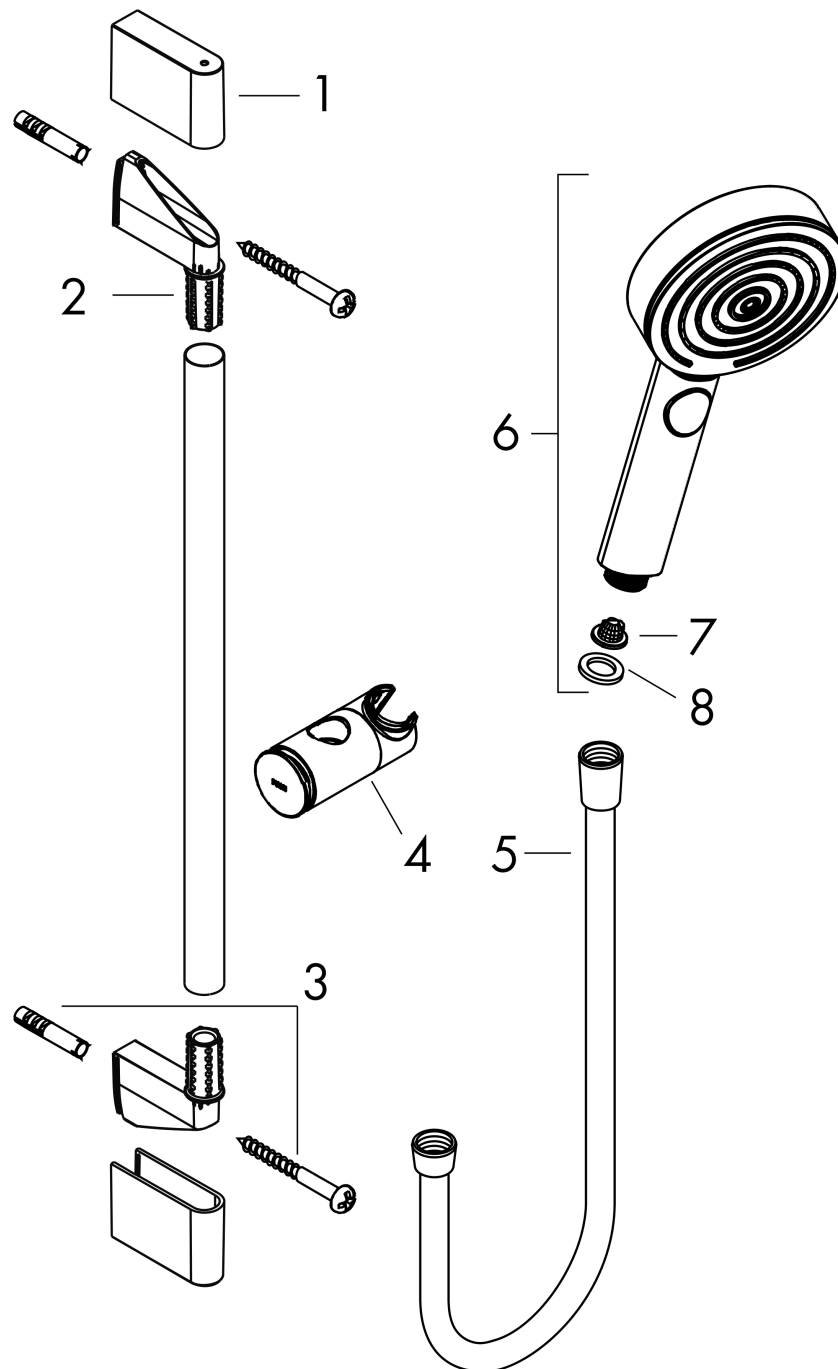

Pulsify Select S

Brauseset 105 3jet Relaxation EcoSmart mit Brausestange 65 cm

Oberflächen: **Mattweiß** Artikelnummer: **24161700**

Beschreibung

Merkmale

- besteht aus: Handbrause, Handbrausehalterung, Brausestange, Brauseschlauch
- Brausekopfgröße: 105 mm
- Strahlart: PowderRain, IntenseRain, Massagestrahl
- komfortable Strahlartenumstellung durch Select-Taste
- maximale Durchflussmenge bei 3 bar: 8,2 l/min
- Mindestfließdruck: 1,2 bar
- Brauseschlauch mit beidseitig konischer Mutter
- brauseseitiger Drehwirbel gegen lästiges Verdrehen des Brauseschlauches
- Wandbefestigung: Schraubbefestigung
- Wandstützen aus Kunststoff
- Gesamtlänge Brausestange: 669.0 mm
- Brausestangendurchmesser: 22 mm
- Profil Brausestange: rund
- Bohrabstand 625 mm
- höhenverstellbare Handbrausehalterung mit Push Schieber
- Handbrausehalterung aus Kunststoff/Metall

Durchflussdiagramm

Die Verbrauchswerte wurden praxisnah mit den dazugehörigen Armaturen (Thermostat/Mischer/Unterputzventil) gemessen.

Pulsify Select S

Brauseset 105 3jet Relaxation EcoSmart mit Brausestange 65 cm

Oberflächen: **Mattweiß** Artikelnummer: **24161700**

Explosionszeichnung

Baujahr: >06/21

Pulsify Select S

Brauseset 105 3jet Relaxation EcoSmart mit Brausestange 65 cm

Oberflächen: **Mattweiß** Artikelnummer: **24161700**

Ersatzteilliste

Baujahr: >06/21

Pos.	Beschreibung	Artikelnummer	PG	VE
1	Abdeckung	95217700	54	1
2	Wandstütze	95218000	3	1
3	Befestigungsteile	96179000	4	1
4	Schieber kompl.	93517700	61	1
5	Brauseschlauch Isiflex'B 1,60 m	28276700	98	1
6	-	24111700	98	1
7	Sieb	92672000	2	1
8	Dichtung	98058000	1	1
a	Fliesenausgleichsscheibe 7 mm	97450000	98	1