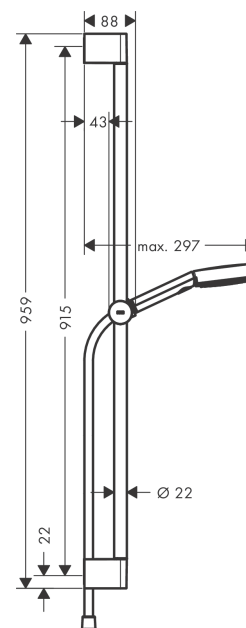

#### Merkmale

- besteht aus: Handbrause, Brausestange, Brauseschlauch, Handbrausehalterung
- Brausekopfgröße: 105 mm
- Strahlart: PowderRain, IntenseRain, Massagestrahl
- komfortable Strahlartenumstellung durch Select-Taste
- maximale Durchflussmenge bei 3 bar: 11,4 l/min
- Mindestfließdruck: 1 bar
- Brauseschlauch mit beidseitig konischer Mutter
- brauseseitiger Drehwirbel gegen lästiges Verdrehen des Brauseschlauches
- Wandbefestigung: Schraubbefestigung
- Wandstützen aus Kunststoff
- Gesamtlänge Brausestange: 959 mm
- Brausestangendurchmesser: 22 mm
- Profil Brausestange: rund
- Bohrabstand 915 mm
- höhenverstellbare Handbrausehalterung mit Push-Schieber
- Handbrausehalterung aus Kunststoff/Metall

### Produktabbildung

### Maßzeichnung

**Pulsify Select S**

**Brauseset 105 3jet Relaxation mit Brausestange 90 cm**

Oberflächen: **Chrom** Artikelnummer: **24170000**

**Durchflussdiagramm**

Die Verbrauchswerte wurden praxisnah mit den dazugehörigen Armaturen (Thermostat/Mischer/Unterputzventil) gemessen.