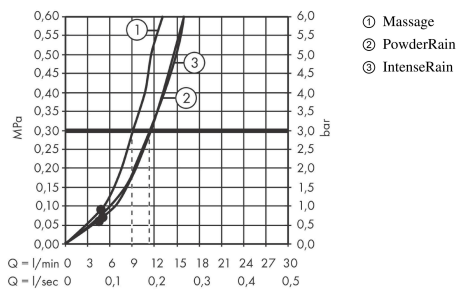

### Produktabbildung

### Maßzeichnung

**Pulsify Select S**

**Brauseset 105 3jet Relaxation mit Brausestange 90 cm**

Oberflächen: **Chrom** Artikelnummer: **24170000**

**Durchflussdiagramm**

Die Verbrauchswerte wurden praxisnah mit den dazugehörigen Armaturen (Thermostat/Mischer/Unterputzventil) gemessen.