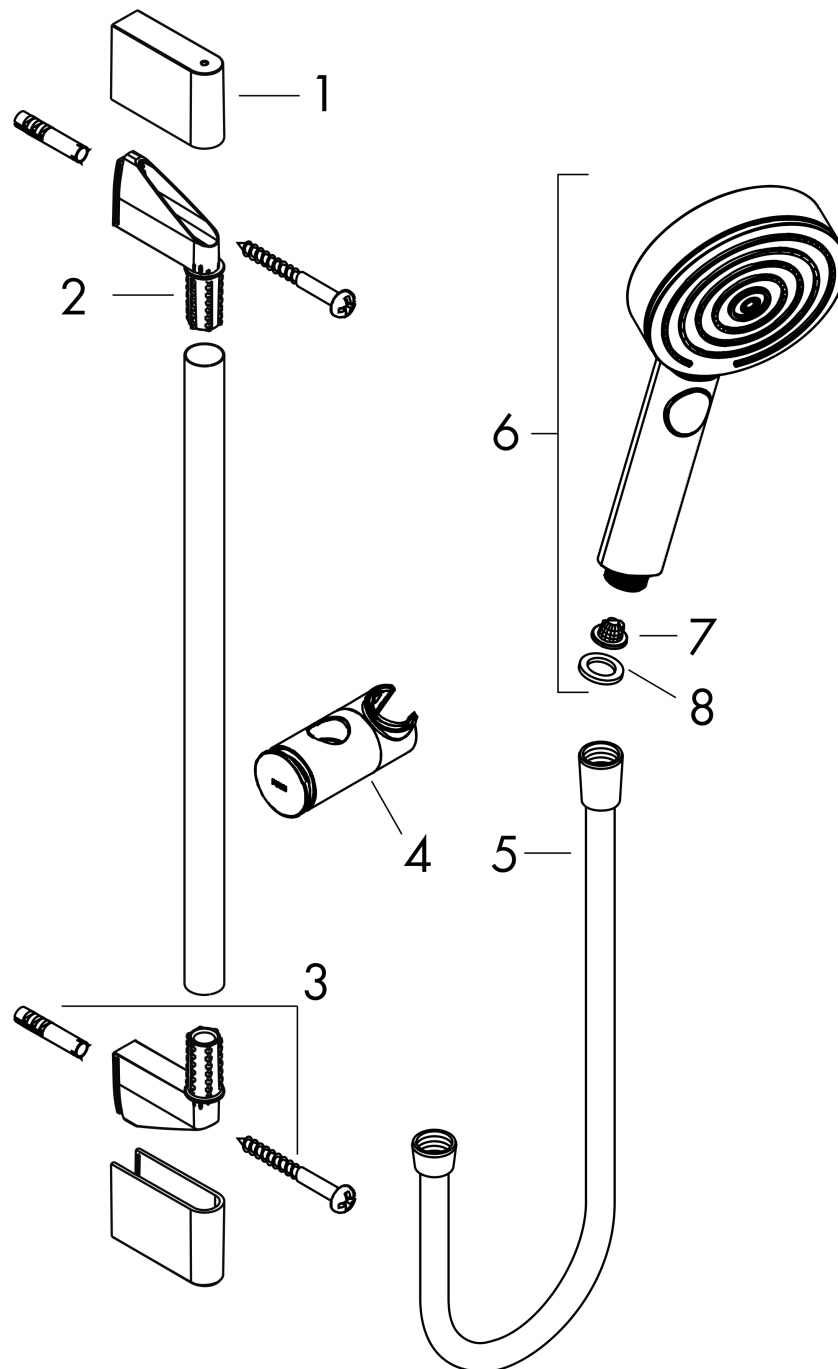

#### Merkmale

- besteht aus: Handbrause, Brausestange, Brauseschlauch, Handbrausehalterung
- Brausekopfgröße: 105 mm
- Strahlart: PowderRain, IntenseRain, Massagestrahl
- komfortable Strahlartenumstellung durch Select-Taste
- maximale Durchflussmenge bei 3 bar: 11,4 l/min
- Mindestfließdruck: 1 bar
- Brauseschlauch mit beidseitig konischer Mutter
- brauseseitiger Drehwirbel gegen lästiges Verdrehen des Brauseschlauches
- Wandbefestigung: Schraubbefestigung
- Wandstützen aus Kunststoff
- Gesamtlänge Brausestange: 959 mm
- Brausestangendurchmesser: 22 mm
- Profil Brausestange: rund
- Bohrabstand 915 mm
- höhenverstellbare Handbrausehalterung mit Push-Schieber
- Handbrausehalterung aus Kunststoff/Metall

### Maßzeichnung

**Pulsify Select S**

**Brauseset 105 3jet Relaxation mit Brausestange 90 cm**

Oberflächen: **Chrom** Artikelnummer: **24170000**

**Durchflussdiagramm**

Die Verbrauchswerte wurden praxisnah mit den dazugehörigen Armaturen (Thermostat/Mischer/Unterputzventil) gemessen.

**Pulsify Select S**  
**Brauseset 105 3jet Relaxation mit Brausestange 90 cm**  
 Oberflächen: **Chrom** Artikelnummer: **24170000**

Explosionszeichnung

Baujahr: >06/21

**Pulsify Select S**  
**Brauset set 105 3jet Relaxation mit Brausestange 90 cm**  
 Oberflächen: **Chrom** Artikelnummer: **24170000**

## Ersatzteilliste

Baujahr: >06/21

Pos.	Beschreibung	Artikelnummer	PG	VE
1	Abdeckung	95217000	4	1
2	Wandstütze	95218000	3	1
3	Befestigungsteile	96179000	4	1
4	Schieber kompl.	93517000	11	1
5	Brauseschlauch Isiflex'B 1,60 m	28276000	98	1
6	-	24110000	98	1
7	Sieb	92672000	2	1
8	Dichtung	98058000	1	1
a	Fliesenausgleichsscheibe 7 mm	97450000	98	1