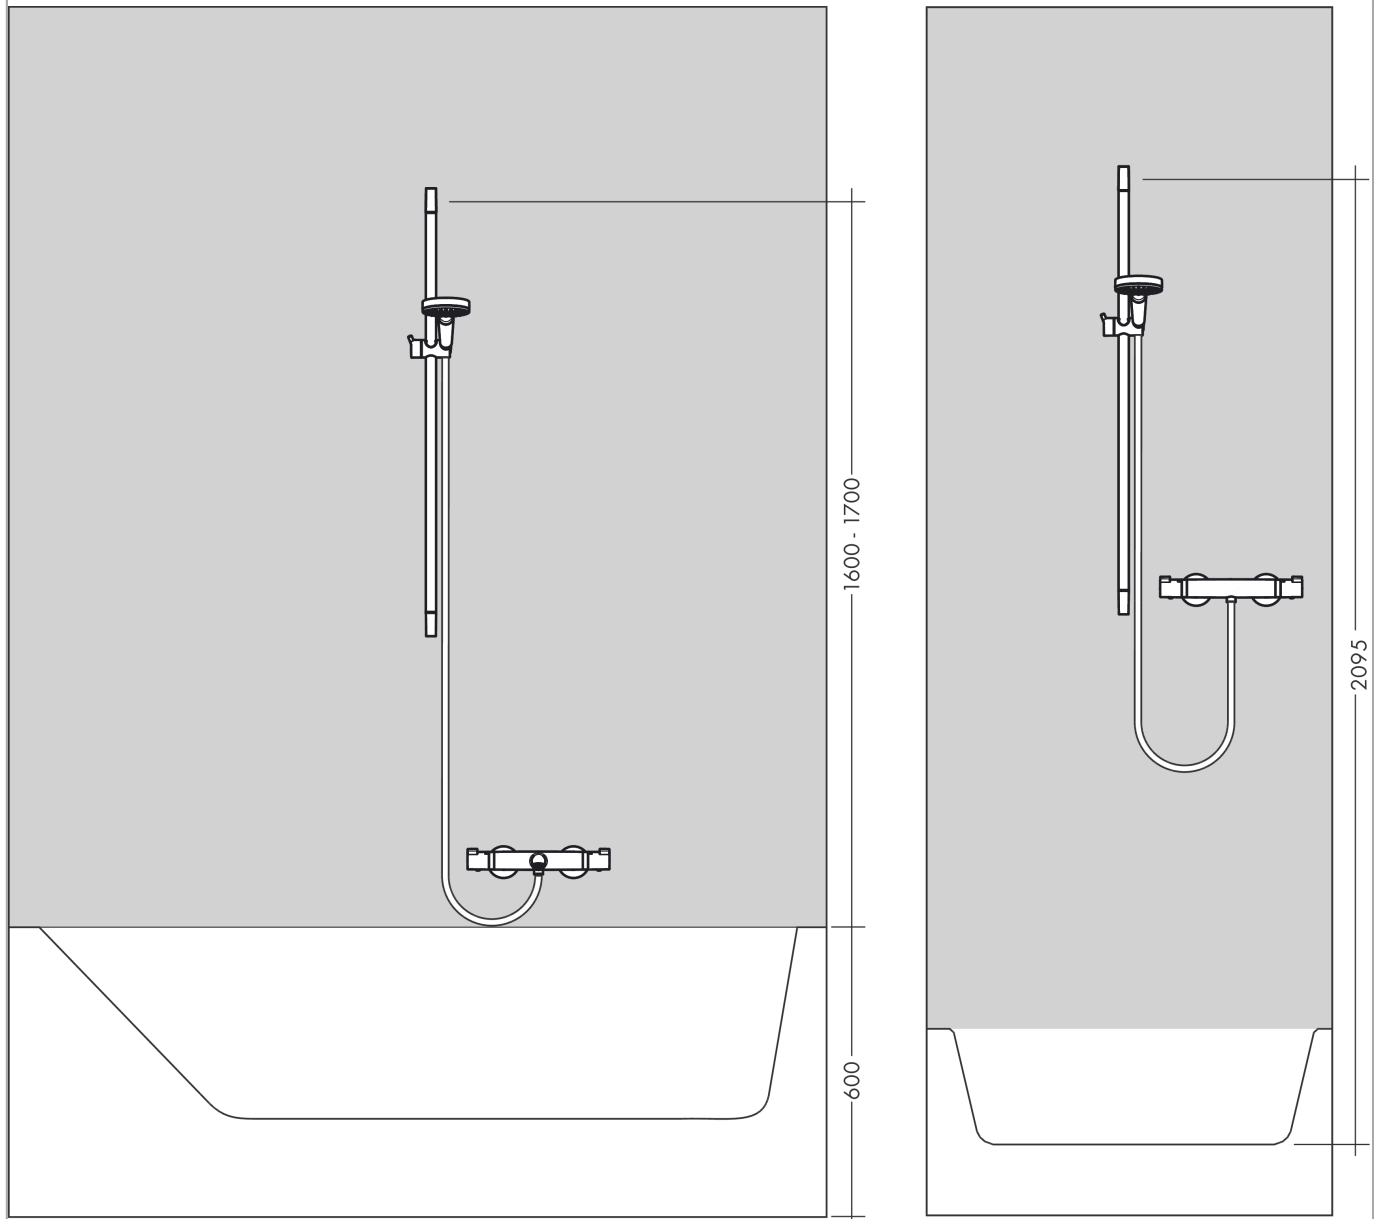

Crometta

Brauseset 100 Vario EcoSmart 9 l/min mit Brausestange 90 cm

Oberflächen: **Weiß/Chrom** Artikelnummer: **26538400**

Beschreibung

Merkmale

- besteht aus: Handbrause, Brausestange, Brauseschlauch, Handbrausehalterung
- Brausekopfgröße: 100 mm
- Strahlart: Rain, IntenseRain
- Strahlartenumstellung durch drehbare Strahlscheibe
- um 45° verstellbarer Neigungswinkel der Handbrausehalterung
- maximale Durchflussmenge bei 3 bar: 9 l/min
- Mindestfließdruck: 1 bar
- brauseseitiger Drehwirbel gegen lästiges Verdrehen des Brauseschlauches
- Wandbefestigung: Schraubbefestigung
- Wandstützen aus Kunststoff
- Brausestangendurchmesser: 22 mm
- Profil Brausestange: rund
- Bohrabstand 915 mm

Technologie

Zertifikate

Produktabbildung

Maßzeichnung

Crometta

Brauseset 100 Vario EcoSmart 9 l/min mit Brausestange 90 cm

Oberflächen: **Weiß/Chrom** Artikelnummer: **26538400**

Durchflussdiagramm

Die Verbrauchswerte wurden praxisnah mit den dazugehörigen Armaturen (Thermostat/Mischer/Unterputzventil) gemessen.

Crometta
Brauseset 100 Vario EcoSmart 9 l/min mit Brausestange 90 cm
 Oberflächen: **Weiß/Chrom** Artikelnummer: **26538400**

Einbaubeispiel

Crometta
Brauseset 100 Vario EcoSmart 9 l/min mit Brausestange 90 cm
 Oberflächen: **Weiß/Chrom** Artikelnummer: **26538400**

Explosionszeichnung

Baujahr: >11/21

Crometta
Brauset 100 Vario EcoSmart 9 l/min mit Brausestange 90 cm
 Oberflächen: **Weiß/Chrom** Artikelnummer: **26538400**