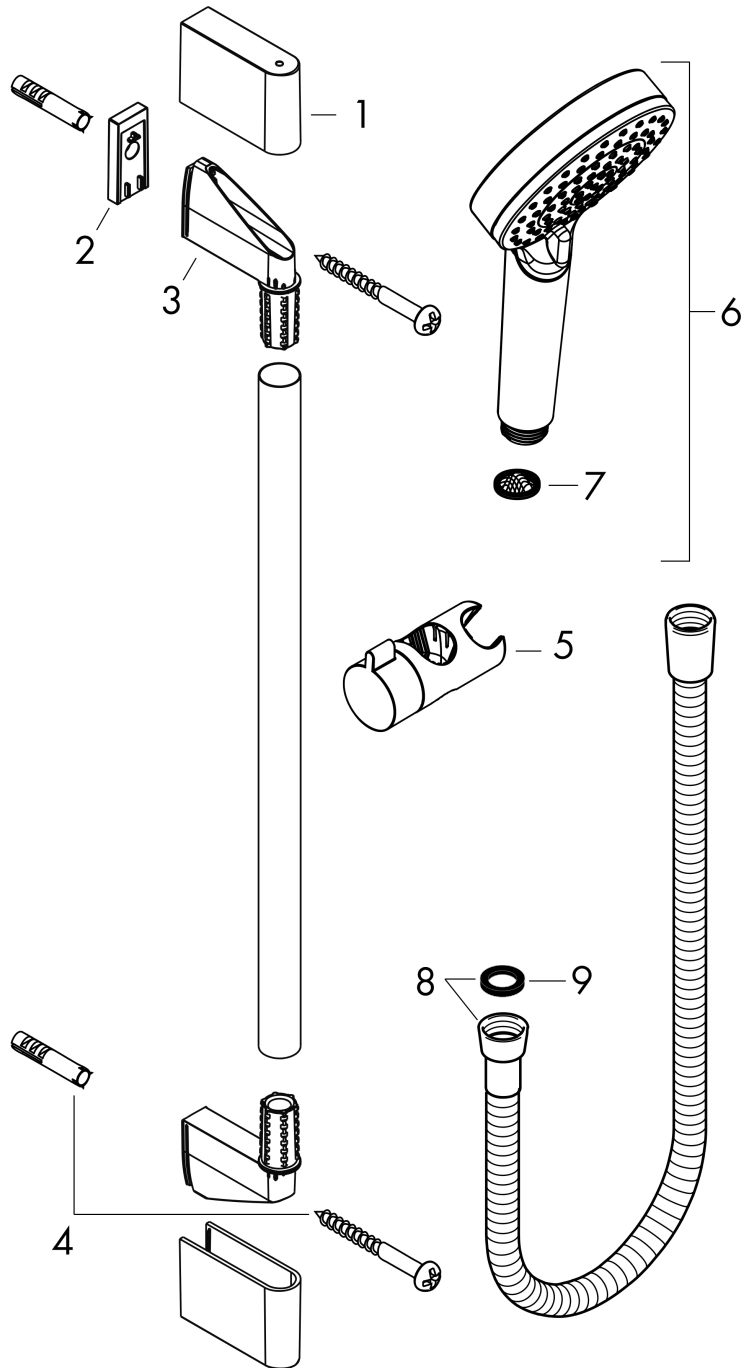

Crometta

Brauseset 100 Vario EcoSmart 9 l/min mit Brausestange 90 cm

Oberflächen: **Weiß/Chrom** Artikelnummer: **26538400**

Beschreibung

Merkmale

- besteht aus: Handbrause, Brausestange, Brauseschlauch, Handbrausehalterung
- Brausekopfgröße: 100 mm
- Strahlart: Rain, IntenseRain
- Strahlartenumstellung durch drehbare Strahlscheibe
- um 45° verstellbarer Neigungswinkel der Handbrausehalterung
- maximale Durchflussmenge bei 3 bar: 9 l/min
- Mindestfließdruck: 1 bar
- brauseseitiger Drehwirbel gegen lästiges Verdrehen des Brauseschlauches
- Wandbefestigung: Schraubbefestigung
- Wandstützen aus Kunststoff
- Brausestangendurchmesser: 22 mm
- Profil Brausestange: rund
- Bohrabstand 915 mm

Die Verbrauchswerte wurden praxisnah mit den dazugehörigen Armaturen (Thermostat/Mischer/Unterputzventil) gemessen.

Crometta
Brauseset 100 Vario EcoSmart 9 l/min mit Brausestange 90 cm
 Oberflächen: **Weiß/Chrom** Artikelnummer: **26538400**

Einbaubeispiel

Crometta
Brauseset 100 Vario EcoSmart 9 l/min mit Brausestange 90 cm
 Oberflächen: **Weiß/Chrom** Artikelnummer: **26538400**

Explosionszeichnung

Baujahr: >11/21

Crometta
Brauset 100 Vario EcoSmart 9 l/min mit Brausestange 90 cm
 Oberflächen: **Weiß/Chrom** Artikelnummer: **26538400**

Ersatzteilliste

Baujahr: >11/21

Pos.	Beschreibung	Artikelnummer	PG	VE
1	Abdeckung	95217000	4	1
2	Fliesenausgleichsscheibe 7 mm	97450000	98	1
3	Wandstütze	95218000	3	1
4	Befestigungsteile	96179000	4	1
5	Schieber kompl.	92366000	9	1
6	Handbrause	26332400	98	1
7	Siebichtung	94246000	1	1
8	Brauseschlauch Isiflex'B 1,60 m	28276000	98	1
9	Dichtung	98058000	1	1