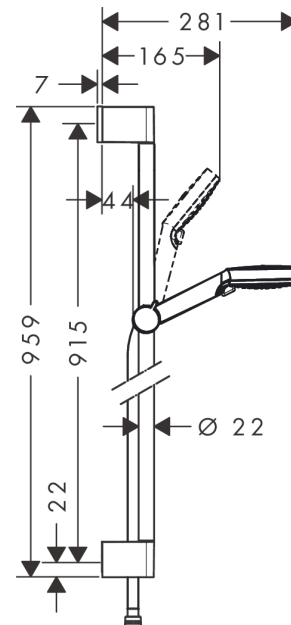

Crometta

Brauseset 100 Vario EcoSmart 9 l/min mit Brausestange 90 cm

Oberflächen: **Weiß/Chrom** Artikelnummer: **26538400**

Beschreibung

Merkmale

- besteht aus: Handbrause, Brausestange, Brauseschlauch, Handbrausehalterung
- Brausekopfgröße: 100 mm
- Strahlart: Rain, IntenseRain
- Strahlartenumstellung durch drehbare Strahlscheibe
- um 45° verstellbarer Neigungswinkel der Handbrausehalterung
- maximale Durchflussmenge bei 3 bar: 9 l/min
- Mindestfließdruck: 1 bar
- brauseseitiger Drehwirbel gegen lästiges Verdrehen des Brauseschlauches
- Wandbefestigung: Schraubbefestigung
- Wandstützen aus Kunststoff
- Brausestangendurchmesser: 22 mm
- Profil Brausestange: rund
- Bohrabstand 915 mm

Technologie

Zertifikate

Produktabbildung

Maßzeichnung

Crometta

Brauseset 100 Vario EcoSmart 9 l/min mit Brausestange 90 cm

Oberflächen: **Weiß/Chrom** Artikelnummer: **26538400**

Durchflussdiagramm

Die Verbrauchswerte wurden praxisnah mit den dazugehörigen Armaturen (Thermostat/Mischer/Unterputzventil) gemessen.

Crometta
Brauseset 100 Vario EcoSmart 9 l/min mit Brausestange 90 cm
 Oberflächen: **Weiß/Chrom** Artikelnummer: **26538400**

Einbaubeispiel

Crometta
Brauseset 100 Vario EcoSmart 9 l/min mit Brausestange 90 cm
 Oberflächen: **Weiß/Chrom** Artikelnummer: **26538400**

Explosionszeichnung

Baujahr: >11/21

Crometta
Brauset 100 Vario EcoSmart 9 l/min mit Brausestange 90 cm
 Oberflächen: **Weiß/Chrom** Artikelnummer: **26538400**