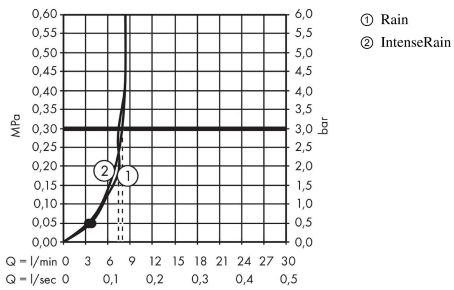

Crometta

Brauseset 100 Vario EcoSmart 9 l/min mit Brausestange 90 cm

Oberflächen: **Weiß/Chrom** Artikelnummer: **26538400**

Beschreibung

Merkmale

- besteht aus: Handbrause, Brausestange, Brauseschlauch, Handbrausehalterung
- Brausekopfgröße: 100 mm
- Strahlart: Rain, IntenseRain
- Strahlartenumstellung durch drehbare Strahlscheibe
- um 45° verstellbarer Neigungswinkel der Handbrausehalterung
- maximale Durchflussmenge bei 3 bar: 9 l/min
- Mindestfließdruck: 1 bar
- brauseseitiger Drehwirbel gegen lästiges Verdrehen des Brauseschlauches
- Wandbefestigung: Schraubbefestigung
- Wandstützen aus Kunststoff
- Brausestangendurchmesser: 22 mm
- Profil Brausestange: rund
- Bohrabstand 915 mm

Technologie

Zertifikate

Produktabbildung

Maßzeichnung

Crometta

Brauseset 100 Vario EcoSmart 9 l/min mit Brausestange 90 cm

Oberflächen: **Weiß/Chrom** Artikelnummer: **26538400**

Durchflussdiagramm

Die Verbrauchswerte wurden praxisnah mit den dazugehörigen Armaturen (Thermostat/Mischer/Unterputzventil) gemessen.

Crometta
Brauseset 100 Vario EcoSmart 9 l/min mit Brausestange 90 cm
 Oberflächen: **Weiß/Chrom** Artikelnummer: **26538400**