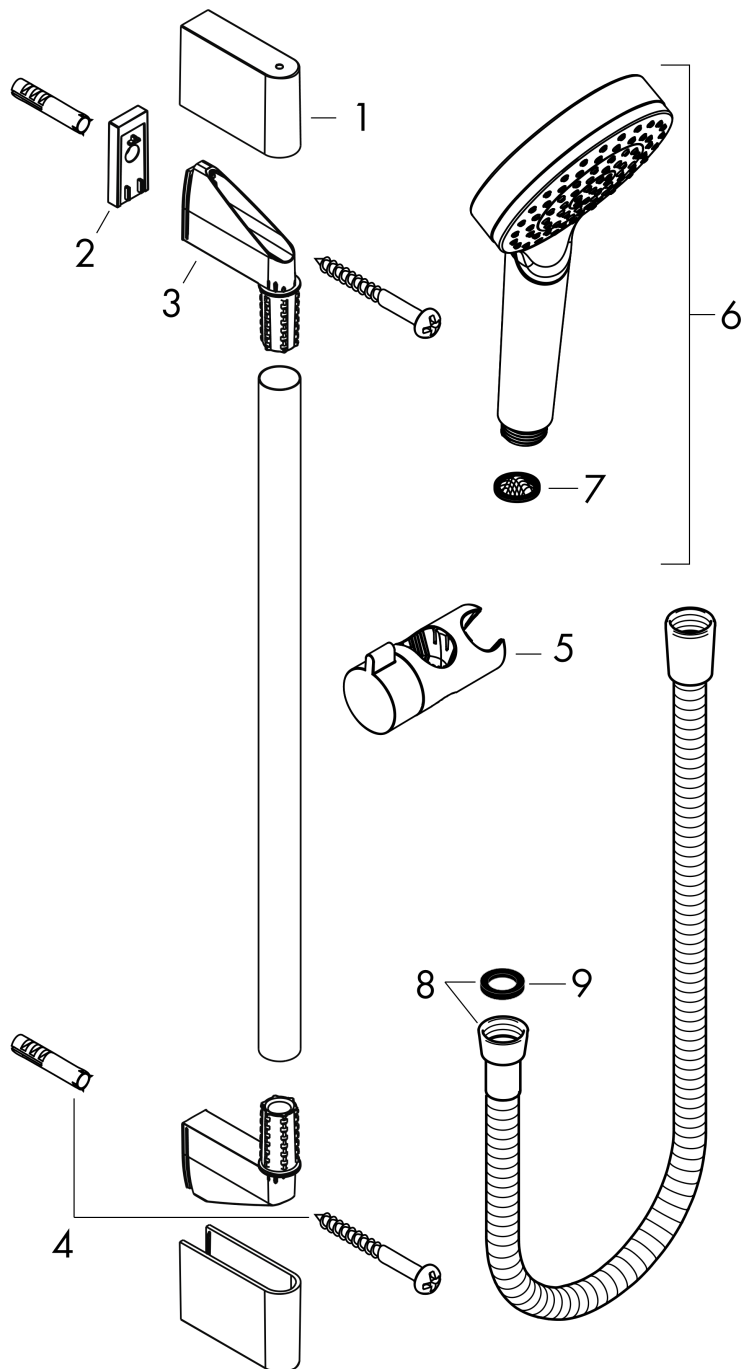

Crometta

Brauseset 100 1jet Green 6 l/min mit Brausestange 65 cm

Oberflächen: **Weiß/Chrom** Artikelnummer: **26554400**

Beschreibung

Merkmale

- besteht aus: Handbrause, Brausestange, Brauseschlauch, Handbrausehalterung
- Brausekopfgröße: 100 mm
- Strahlart: Rain
- um 45° verstellbarer Neigungswinkel der Handbrausehalterung
- maximale Durchflussmenge bei 3 bar: 6 l/min
- Mindestfließdruck: 1 bar
- brauseseitiger Drehwirbel gegen lästiges Verdrehen des Brauseschlauches
- Wandbefestigung: Schraubbefestigung
- Wandstützen aus Kunststoff
- Brausestangendurchmesser: 22 mm
- Profil Brausestange: rund

Die Verbrauchswerte wurden praxisnah mit den dazugehörigen Armaturen (Thermostat/Mischer/Unterputzventil) gemessen.

Crometta
Brausetset 100 1jet Green 6 l/min mit Brausestange 65 cm
 Oberflächen: **Weiß/Chrom** Artikelnummer: **26554400**

Einbaubeispiel

Crometta
Brauseset 100 1jet Green 6 l/min mit Brausestange 65 cm
 Oberflächen: **Weiß/Chrom** Artikelnummer: **26554400**

Explosionszeichnung

Baujahr: >11/21

Crometta
Brauseset 100 1jet Green 6 l/min mit Brausestange 65 cm
 Oberflächen: **Weiß/Chrom** Artikelnummer: **26554400**

Ersatzteilliste

Baujahr: >11/21

Pos.	Beschreibung	Artikelnummer	PG	VE
1	Abdeckung	95217000	4	1
2	Fliesenausgleichsscheibe 7 mm	97450000	98	1
3	Wandstütze	95218000	3	1
4	Befestigungsteile	96179000	4	1
5	Schieber kompl.	92366000	9	1
6	-	26334400	98	1
7	Siebichtung	94246000	1	1
8	Brauseschlauch Isiflex'B 1,60 m	28276000	98	1
9	Dichtung	98058000	1	1