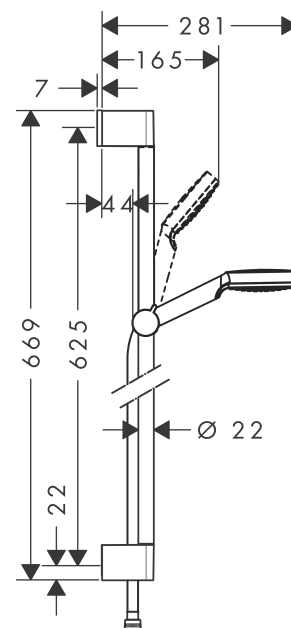

Crometta

Brauseset 100 1jet Green 6 l/min mit Brausestange 65 cm

Oberflächen: **Weiß/Chrom** Artikelnummer: **26554400**

Beschreibung

Merkmale

- besteht aus: Handbrause, Brausestange, Brauseschlauch, Handbrausehalterung
- Brausekopfgröße: 100 mm
- Strahlart: Rain
- um 45° verstellbarer Neigungswinkel der Handbrausehalterung
- maximale Durchflussmenge bei 3 bar: 6 l/min
- Mindestfließdruck: 1 bar
- brauseseitiger Drehwirbel gegen lästiges Verdrehen des Brauseschlauches
- Wandbefestigung: Schraubbefestigung
- Wandstützen aus Kunststoff
- Brausestangendurchmesser: 22 mm
- Profil Brausestange: rund

Technologie

Zertifikate

Produktabbildung

Maßzeichnung

Crometta

Brauseset 100 1jet Green 6 l/min mit Brausestange 65 cm

Oberflächen: **Weiß/Chrom** Artikelnummer: **26554400**

Durchflussdiagramm

Die Verbrauchswerte wurden praxisnah mit den dazugehörigen Armaturen (Thermostat/Mischer/Unterputzventil) gemessen.

Crometta
Brausetset 100 1jet Green 6 l/min mit Brausestange 65 cm
 Oberflächen: **Weiß/Chrom** Artikelnummer: **26554400**

Einbaubeispiel

Crometta
Brauseset 100 1jet Green 6 l/min mit Brausestange 65 cm
 Oberflächen: **Weiß/Chrom** Artikelnummer: **26554400**

Explosionszeichnung

Baujahr: >11/21

Crometta
Brauseset 100 1jet Green 6 l/min mit Brausestange 65 cm
 Oberflächen: **Weiß/Chrom** Artikelnummer: **26554400**