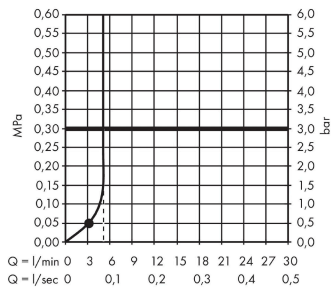

Crometta

Brauseset 100 1jet Green 6 l/min mit Brausestange 65 cm

Oberflächen: **Weiß/Chrom** Artikelnummer: **26554400**

Beschreibung

Merkmale

- besteht aus: Handbrause, Brausestange, Brauseschlauch, Handbrausehalterung
- Brausekopfgröße: 100 mm
- Strahlart: Rain
- um 45° verstellbarer Neigungswinkel der Handbrausehalterung
- maximale Durchflussmenge bei 3 bar: 6 l/min
- Mindestfließdruck: 1 bar
- brauseseitiger Drehwirbel gegen lästiges Verdrehen des Brauseschlauches
- Wandbefestigung: Schraubbefestigung
- Wandstützen aus Kunststoff
- Brausestangendurchmesser: 22 mm
- Profil Brausestange: rund

Technologie

Zertifikate

Produktabbildung

Maßzeichnung

Crometta

Brauseset 100 1jet Green 6 l/min mit Brausestange 65 cm

Oberflächen: **Weiß/Chrom** Artikelnummer: **26554400**

Durchflussdiagramm

Die Verbrauchswerte wurden praxisnah mit den dazugehörigen Armaturen (Thermostat/Mischer/Unterputzventil) gemessen.

Crometta
Brausetset 100 1jet Green 6 l/min mit Brausestange 65 cm
 Oberflächen: **Weiß/Chrom** Artikelnummer: **26554400**