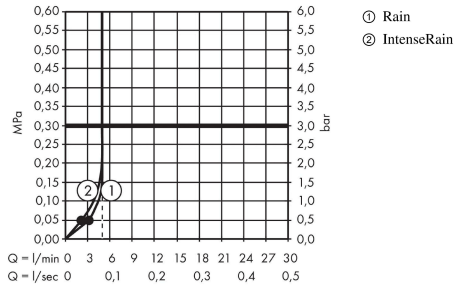

Crometta

Brauseset 100 Vario Green 6 l/min mit Brausestange 65 cm

Oberflächen: **Weiß/Chrom** Artikelnummer: **26555400**

Beschreibung

Merkmale

- besteht aus: Handbrause, Brausestange, Brauseschlauch, Handbrausehalterung
- Brausekopfgröße: 100 mm
- Strahlart: Rain, IntenseRain
- Strahlartenumstellung durch drehbare Strahlscheibe
- um 45° verstellbarer Neigungswinkel der Handbrausehalterung
- maximale Durchflussmenge bei 3 bar: 6 l/min
- Mindestfließdruck: 1 bar
- brauseseitiger Drehwirbel gegen lästiges Verdrehen des Brauseschlauches
- Wandbefestigung: Schraubbefestigung
- Wandstützen aus Kunststoff
- Brausestangendurchmesser: 22 mm
- Profil Brausestange: rund

Technologie

Zertifikate

Produktabbildung

Maßzeichnung

Crometta

Brauseset 100 Vario Green 6 l/min mit Brausestange 65 cm

Oberflächen: **Weiß/Chrom** Artikelnummer: **26555400**

Durchflussdiagramm

Die Verbrauchswerte wurden praxisnah mit den dazugehörigen Armaturen (Thermostat/Mischer/Unterputzventil) gemessen.

Crometta
Brauseset 100 Vario Green 6 l/min mit Brausestange 65 cm
 Oberflächen: **Weiß/Chrom** Artikelnummer: **26555400**

Einbaubeispiel

Crometta
Brauseset 100 Vario Green 6 l/min mit Brausestange 65 cm
 Oberflächen: **Weiß/Chrom** Artikelnummer: **26555400**

Explosionszeichnung

Baujahr: >11/21

Crometta
Brauset set 100 Vario Green 6 l/min mit Brausestange 65 cm
 Oberflächen: **Weiß/Chrom** Artikelnummer: **26555400**