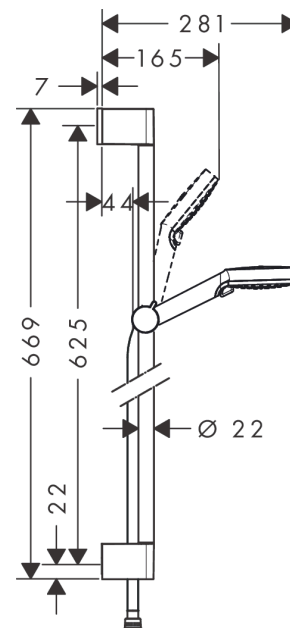

Crometta

Brauseset 100 Vario Green 6 l/min mit Brausestange 65 cm

Oberflächen: **Weiß/Chrom** Artikelnummer: **26555400**

Beschreibung

Merkmale

- besteht aus: Handbrause, Brausestange, Brauseschlauch, Handbrausehalterung
- Brausekopfgröße: 100 mm
- Strahlart: Rain, IntenseRain
- Strahlartenumstellung durch drehbare Strahlscheibe
- um 45° verstellbarer Neigungswinkel der Handbrausehalterung
- maximale Durchflussmenge bei 3 bar: 6 l/min
- Mindestfließdruck: 1 bar
- brauseseitiger Drehwirbel gegen lästiges Verdrehen des Brauseschlauches
- Wandbefestigung: Schraubbefestigung
- Wandstützen aus Kunststoff
- Brausestangendurchmesser: 22 mm
- Profil Brausestange: rund

Technologie

Zertifikate

Produktabbildung

Maßzeichnung

Crometta

Brauseset 100 Vario Green 6 l/min mit Brausestange 65 cm

Oberflächen: **Weiß/Chrom** Artikelnummer: **26555400**

Durchflussdiagramm

Die Verbrauchswerte wurden praxisnah mit den dazugehörigen Armaturen (Thermostat/Mischer/Unterputzventil) gemessen.

Crometta
Brauseset 100 Vario Green 6 l/min mit Brausestange 65 cm
 Oberflächen: **Weiß/Chrom** Artikelnummer: **26555400**

Einbaubeispiel

Crometta
Brauseset 100 Vario Green 6 l/min mit Brausestange 65 cm
 Oberflächen: **Weiß/Chrom** Artikelnummer: **26555400**

Explosionszeichnung

Baujahr: >11/21

Crometta
Brauset set 100 Vario Green 6 l/min mit Brausestange 65 cm
 Oberflächen: **Weiß/Chrom** Artikelnummer: **26555400**