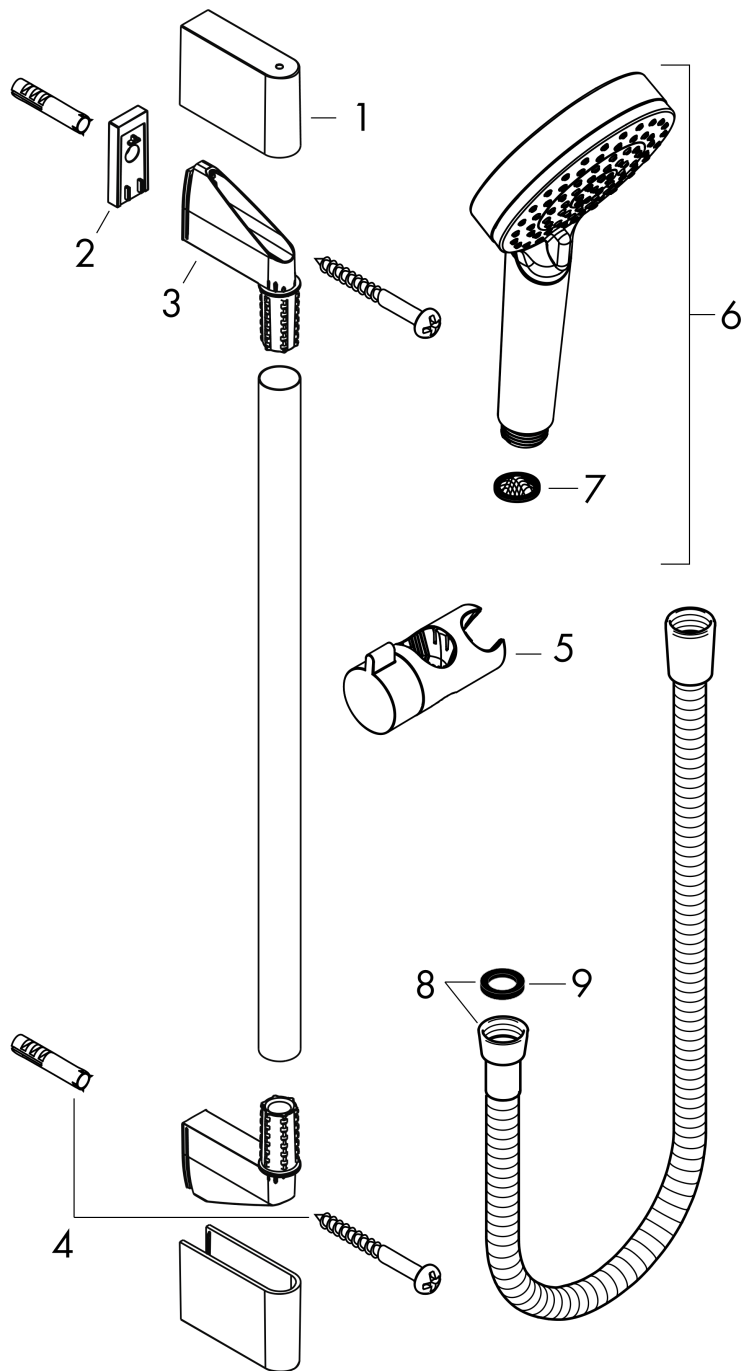

Crometta

Brauseset 100 Vario Green 6 l/min mit Brausestange 65 cm

Oberflächen: **Weiß/Chrom** Artikelnummer: **26555400**

Beschreibung

Merkmale

- besteht aus: Handbrause, Brausestange, Brauseschlauch, Handbrausehalterung
- Brausekopfgröße: 100 mm
- Strahlart: Rain, IntenseRain
- Strahlartenumstellung durch drehbare Strahlscheibe
- um 45° verstellbarer Neigungswinkel der Handbrausehalterung
- maximale Durchflussmenge bei 3 bar: 6 l/min
- Mindestfließdruck: 1 bar
- brauseseitiger Drehwirbel gegen lästiges Verdrehen des Brauseschlauches
- Wandbefestigung: Schraubbefestigung
- Wandstützen aus Kunststoff
- Brausestangendurchmesser: 22 mm
- Profil Brausestange: rund

Die Verbrauchswerte wurden praxisnah mit den dazugehörigen Armaturen (Thermostat/Mischer/Unterputzventil) gemessen.

Crometta
Brauseset 100 Vario Green 6 l/min mit Brausestange 65 cm
 Oberflächen: **Weiß/Chrom** Artikelnummer: **26555400**

Einbaubeispiel

Crometta
Brauseset 100 Vario Green 6 l/min mit Brausestange 65 cm
 Oberflächen: **Weiß/Chrom** Artikelnummer: **26555400**

Explosionszeichnung

Baujahr: >11/21

Crometta
Brauset set 100 Vario Green 6 l/min mit Brausestange 65 cm
 Oberflächen: **Weiß/Chrom** Artikelnummer: **26555400**

Ersatzteilliste

Baujahr: >11/21

Pos.	Beschreibung	Artikelnummer	PG	VE
1	Abdeckung	95217000	4	1
2	Fliesenausgleichsscheibe 7 mm	97450000	98	1
3	Wandstütze	95218000	3	1
4	Befestigungsteile	96179000	4	1
5	Schieber kompl.	92366000	9	1
6	-	26336XXX	0	-
7	Siebichtung	94246000	1	1
8	Brauseschlauch Isiflex'B 1,60 m	28276000	98	1
9	Dichtung	98058000	1	1