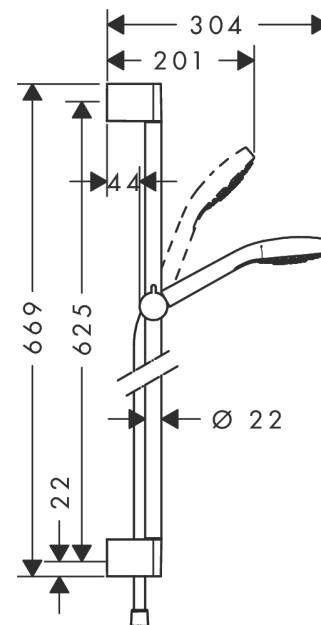

Croma Select S

Brauseset 110 Multi EcoSmart 9 l/min mit Brausestange 65 cm

Oberflächen: **Weiß/Chrom** Artikelnummer: **26561400**

Beschreibung

Merkmale

- besteht aus: Handbrause, Brausestange, Brauseschlauch, Handbrausehalterung
- Brausekopfgröße: 110 mm
- Strahlart: Massagestrahl, SoftRain, IntenseRain
- komfortable Strahlartenumstellung durch Select-Taste
- um 45° verstellbarer Neigungswinkel der Handbrausehalterung
- maximale Durchflussmenge bei 3 bar: 9 l/min
- Mindestfließdruck: 1 bar
- brauseseitiger Drehwirbel gegen lästiges Verdrehen des Brauseschlauches
- Wandbefestigung: Schraubbefestigung
- Wandstützen aus Kunststoff
- Brausestangendurchmesser: 22 mm
- Profil Brausestange: rund

Technologie

Zertifikate

Produktabbildung

Maßzeichnung

Croma Select S

Brauseset 110 Multi EcoSmart 9 l/min mit Brausestange 65 cm

Oberflächen: **Weiß/Chrom** Artikelnummer: **26561400**

Durchflussdiagramm

Die Verbrauchswerte wurden praxisnah mit den dazugehörigen Armaturen (Thermostat/Mischer/Unterputzventil) gemessen.

Croma Select S
Brauseset 110 Multi EcoSmart 9 l/min mit Brausestange 65 cm
 Oberflächen: **Weiß/Chrom** Artikelnummer: **26561400**

Ersatzteilliste

Baujahr: >10/14

Pos.	Beschreibung	Artikelnummer	PG	VE
1	Abdeckung	95217000	4	1
2	Fliesenausgleichsscheibe 7 mm	97450000	98	1
3	Wandstütze	95218000	3	1
4	Befestigungsteile	96179000	4	1
5	Schieber kompl.	92366000	9	1
6	Handbrause	26801400	98	1
7	Filtereinsatz	97708000	2	1
8	Brauseschlauch Isiflex'B 1,60 m	28276000	98	1
9	Dichtung	98058000	1	1