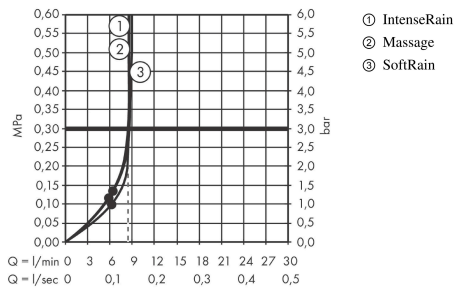

Croma Select S

Brauseset 110 Multi EcoSmart 9 l/min mit Brausestange 65 cm

Oberflächen: **Weiß/Chrom** Artikelnummer: **26561400**

Beschreibung

Merkmale

- besteht aus: Handbrause, Brausestange, Brauseschlauch, Handbrausehalterung
- Brausekopfgröße: 110 mm
- Strahlart: Massagestrahl, SoftRain, IntenseRain
- komfortable Strahlartenumstellung durch Select-Taste
- um 45° verstellbarer Neigungswinkel der Handbrausehalterung
- maximale Durchflussmenge bei 3 bar: 9 l/min
- Mindestfließdruck: 1 bar
- brauseseitiger Drehwirbel gegen lästiges Verdrehen des Brauseschlauches
- Wandbefestigung: Schraubbefestigung
- Wandstützen aus Kunststoff
- Brausestangendurchmesser: 22 mm
- Profil Brausestange: rund

Technologie

Zertifikate

Produktabbildung

Maßzeichnung

Croma Select S

Brauseset 110 Multi EcoSmart 9 l/min mit Brausestange 65 cm

Oberflächen: **Weiß/Chrom** Artikelnummer: **26561400**

Durchflussdiagramm

Die Verbrauchswerte wurden praxisnah mit den dazugehörigen Armaturen (Thermostat/Mischer/Unterputzventil) gemessen.

Croma Select S
Brauseset 110 Multi EcoSmart 9 l/min mit Brausestange 65 cm
 Oberflächen: **Weiß/Chrom** Artikelnummer: **26561400**

Einbaubeispiel

Croma Select S
Brauseset 110 Multi EcoSmart 9 l/min mit Brausestange 65 cm
 Oberflächen: **Weiß/Chrom** Artikelnummer: **26561400**

Explosionszeichnung

Baujahr: >10/14

Croma Select S
Brauset 110 Multi EcoSmart 9 l/min mit Brausestange 65 cm
 Oberflächen: **Weiß/Chrom** Artikelnummer: **26561400**