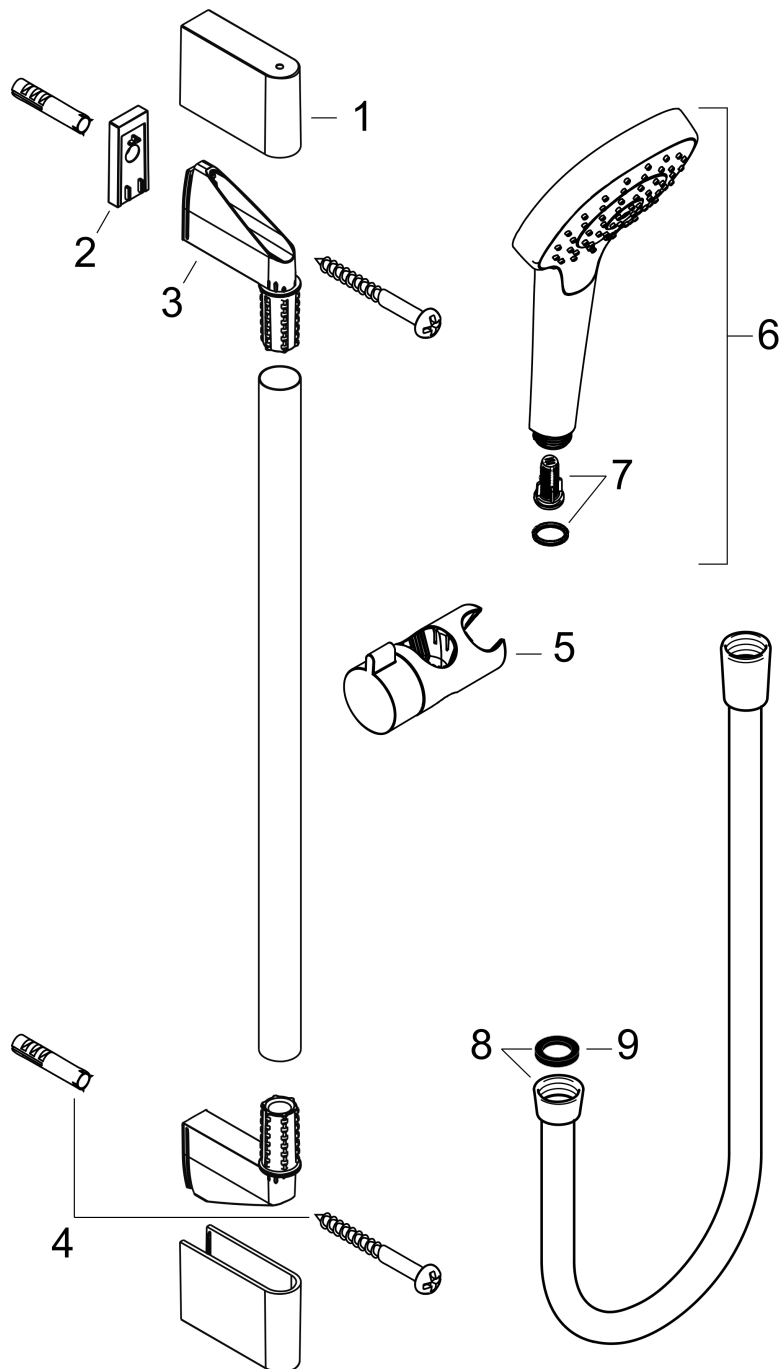

Croma Select S

Brauseset 110 Multi EcoSmart 9 l/min mit Brausestange 65 cm

Oberflächen: **Weiß/Chrom** Artikelnummer: **26561400**

Beschreibung

Merkmale

- besteht aus: Handbrause, Brausestange, Brauseschlauch, Handbrausehalterung
- Brausekopfgröße: 110 mm
- Strahlart: Massagestrahl, SoftRain, IntenseRain
- komfortable Strahlartenumstellung durch Select-Taste
- um 45° verstellbarer Neigungswinkel der Handbrausehalterung
- maximale Durchflussmenge bei 3 bar: 9 l/min
- Mindestfließdruck: 1 bar
- brauseseitiger Drehwirbel gegen lästiges Verdrehen des Brauseschlauches
- Wandbefestigung: Schraubbefestigung
- Wandstützen aus Kunststoff
- Brausestangendurchmesser: 22 mm
- Profil Brausestange: rund

Die Verbrauchswerte wurden praxisnah mit den dazugehörigen Armaturen (Thermostat/Mischer/Unterputzventil) gemessen.

Croma Select S
Brauseset 110 Multi EcoSmart 9 l/min mit Brausestange 65 cm
 Oberflächen: **Weiß/Chrom** Artikelnummer: **26561400**

Einbaubeispiel

Croma Select S
Brauseset 110 Multi EcoSmart 9 l/min mit Brausestange 65 cm
 Oberflächen: **Weiß/Chrom** Artikelnummer: **26561400**

Explosionszeichnung

Baujahr: >10/14

Croma Select S
Brauset 110 Multi EcoSmart 9 l/min mit Brausestange 65 cm
 Oberflächen: **Weiß/Chrom** Artikelnummer: **26561400**

Ersatzteilliste

Baujahr: >10/14

Pos.	Beschreibung	Artikelnummer	PG	VE
1	Abdeckung	95217000	4	1
2	Fliesenausgleichsscheibe 7 mm	97450000	98	1
3	Wandstütze	95218000	3	1
4	Befestigungsteile	96179000	4	1
5	Schieber kompl.	92366000	9	1
6	Handbrause	26801400	98	1
7	Filtereinsatz	97708000	2	1
8	Brauseschlauch Isiflex'B 1,60 m	28276000	98	1
9	Dichtung	98058000	1	1