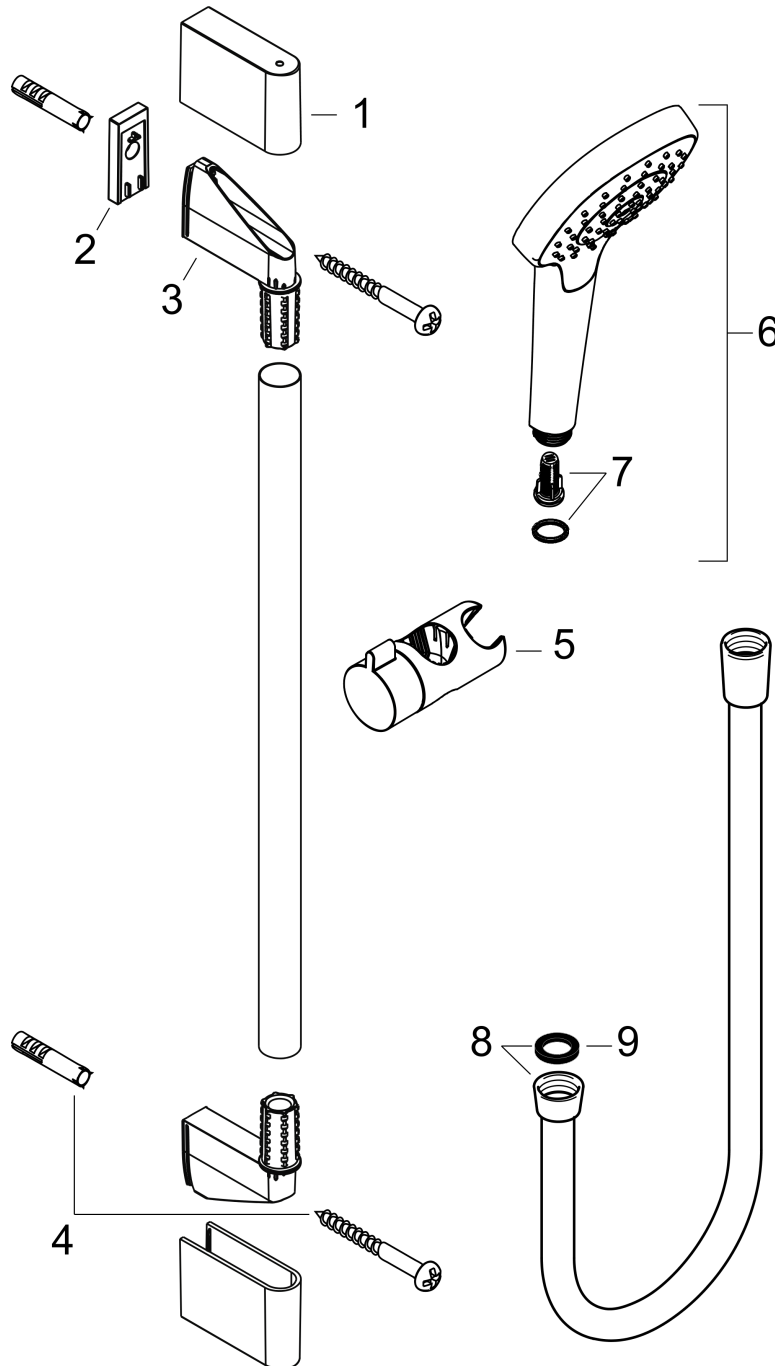

#### Maßzeichnung

**Croma Select S**

**Brauseset 110 Multi mit Brausestange 90 cm**

Oberflächen: **Weiß/Chrom** Artikelnummer: **26570400**

**Durchflussdiagramm**

Die Verbrauchswerte wurden praxisnah mit den dazugehörigen Armaturen (Thermostat/Mischer/Unterputzventil) gemessen.

**Croma Select S**  
**Brauseset 110 Multi mit Brausestange 90 cm**  
 Oberflächen: **Weiß/Chrom** Artikelnummer: **26570400**

Einbaubeispiel

**Croma Select S**  
**Brauseset 110 Multi mit Brausestange 90 cm**  
 Oberflächen: **Weiß/Chrom** Artikelnummer: **26570400**

Explosionszeichnung

Baujahr: >10/14

**Croma Select S**  
**Brauset 110 Multi mit Brausestange 90 cm**  
 Oberflächen: **Weiß/Chrom** Artikelnummer: **26570400**

## Ersatzteilliste

Baujahr: >10/14

Pos.	Beschreibung	Artikelnummer	PG	VE
1	Abdeckung	95217000	4	1
2	Fliesenausgleichsscheibe 7 mm	97450000	98	1
3	Wandstütze	95218000	3	1
4	Befestigungsteile	96179000	4	1
5	Schieber kompl.	92366000	9	1
6	Handbrause	26800400	98	1
7	Filtereinsatz	97708000	2	1
8	Dichtung	98058000	1	1
9	Brauseschlauch Isiflex'B 1,60 m	28276000	98	1