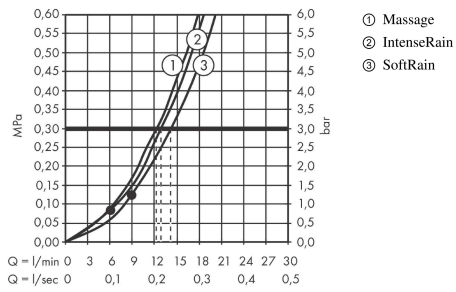

#### Maßzeichnung

**Croma Select S**

**Brauseset 110 Multi mit Brausestange 90 cm**

Oberflächen: **Weiß/Chrom** Artikelnummer: **26570400**

**Durchflussdiagramm**

Die Verbrauchswerte wurden praxisnah mit den dazugehörigen Armaturen (Thermostat/Mischer/Unterputzventil) gemessen.