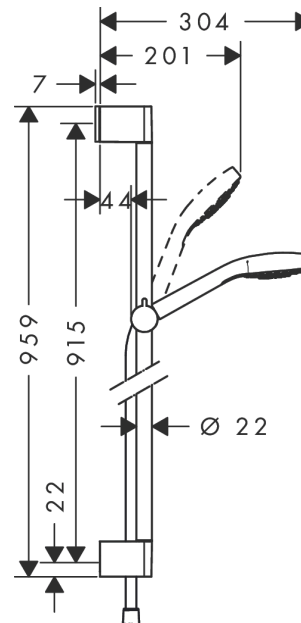

##### Merkmale

- besteht aus: Handbrause, Brausestange, Brauseschlauch, Handbrausehalterung
- Brausekopfgröße: 110 mm
- Strahlart: SoftRain, IntenseRain, Massagestrahl
- komfortable Strahlartenumstellung durch Select-Taste
- um 45° verstellbarer Neigungswinkel der Handbrausehalterung
- maximale Durchflussmenge bei 3 bar: 16 l/min
- Mindestfließdruck: 1 bar
- brauseseitiger Drehwirbel gegen lästiges Verdrehen des Brauseschlauches
- Wandbefestigung: Schraubbefestigung
- Wandstützen aus Kunststoff
- Brausestangendurchmesser: 22 mm
- Profil Brausestange: rund

#### Maßzeichnung

**Croma Select S**

**Brauseset 110 Multi mit Brausestange 90 cm**

Oberflächen: **Weiß/Chrom** Artikelnummer: **26570400**

**Durchflussdiagramm**

Die Verbrauchswerte wurden praxisnah mit den dazugehörigen Armaturen (Thermostat/Mischer/Unterputzventil) gemessen.