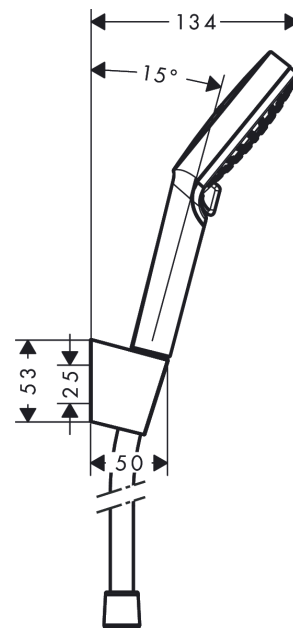

Crometta

Brausehalterset 100 Vario EcoSmart 9 l/min mit Brauseschlauch 160 cm

Oberflächen: **Weiß/Chrom** Artikelnummer: **26694400**

Beschreibung

Merkmale

- besteht aus: Handbrause, Brausehalter, Brauseschlauch
- Brausekopfgröße: 100 mm
- integrierte Brausehalterfunktion
- Strahlart: Rain, IntenseRain
- Strahlartenumstellung durch drehbare Strahlscheibe
- maximale Durchflussmenge bei 3 bar: 9 l/min
- Mindestfließdruck: 1 bar
- Betriebsdruck: min. 1 bar/max. 6 bar
- brauseseitiger Drehwirbel gegen lästiges Verdrehen des Brauseschlauches
- Brausehalter aus Kunststoff
- Wandbefestigung: Schraubbefestigung
- ausspülbare Siebdichtung

Technologie

Produktabbildung

Maßzeichnung

Crometta

Brausehalterset 100 Vario EcoSmart 9 l/min mit Brauseschlauch 160 cm

Oberflächen: **Weiß/Chrom** Artikelnummer: **26694400**

Durchflussdiagramm

Die Verbrauchswerte wurden praxisnah mit den dazugehörigen Armaturen (Thermostat/Mischer/Unterputzventil) gemessen.

Crometta

Brausehalterset 100 Vario EcoSmart 9 l/min mit Brauseschlauch 160 cm

Oberflächen: **Weiß/Chrom** Artikelnummer: **26694400**

Explosionszeichnung

Baujahr: >11/21

Crometta

Brausehalterset 100 Vario EcoSmart 9 l/min mit Brauseschlauch 160 cm

Oberflächen: **Weiß/Chrom** Artikelnummer: **26694400**

Ersatzteilliste

Baujahr: >11/21

Pos.	Beschreibung	Artikelnummer	PG	VE
1	Handbrause	26332400	98	1
2	Handbrausenhalter	28331000	98	1
3	Brauseschlauch Isiflex'B 1,60 m	28276000	98	1