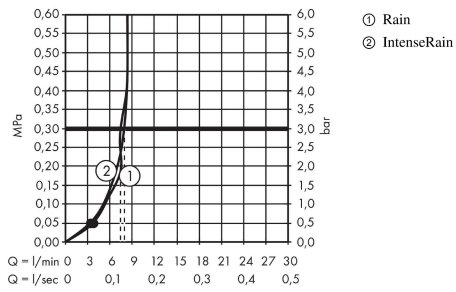

Crometta

Brausehalterset 100 Vario EcoSmart 9 l/min mit Brauseschlauch 160 cm

Oberflächen: **Weiß/Chrom** Artikelnummer: **26694400**

Beschreibung

Merkmale

- besteht aus: Handbrause, Brausehalter, Brauseschlauch
- Brausekopfgröße: 100 mm
- integrierte Brausehalterfunktion
- Strahlart: Rain, IntenseRain
- Strahlartenumstellung durch drehbare Strahlscheibe
- maximale Durchflussmenge bei 3 bar: 9 l/min
- Mindestfließdruck: 1 bar
- Betriebsdruck: min. 1 bar/max. 6 bar
- brauseseitiger Drehwirbel gegen lästiges Verdrehen des Brauseschlauches
- Brausehalter aus Kunststoff
- Wandbefestigung: Schraubbefestigung
- ausspülbare Siebdichtung

Technologie

Produktabbildung

Maßzeichnung

Crometta

Brausehalterset 100 Vario EcoSmart 9 l/min mit Brauseschlauch 160 cm

Oberflächen: **Weiß/Chrom** Artikelnummer: **26694400**

Durchflussdiagramm

Die Verbrauchswerte wurden praxisnah mit den dazugehörigen Armaturen (Thermostat/Mischer/Unterputzventil) gemessen.

Crometta

Brausehalterset 100 Vario EcoSmart 9 l/min mit Brauseschlauch 160 cm

Oberflächen: **Weiß/Chrom** Artikelnummer: **26694400**

Explosionszeichnung

Baujahr: >11/21

Crometta

Brausehalterset 100 Vario EcoSmart 9 l/min mit Brauseschlauch 160 cm