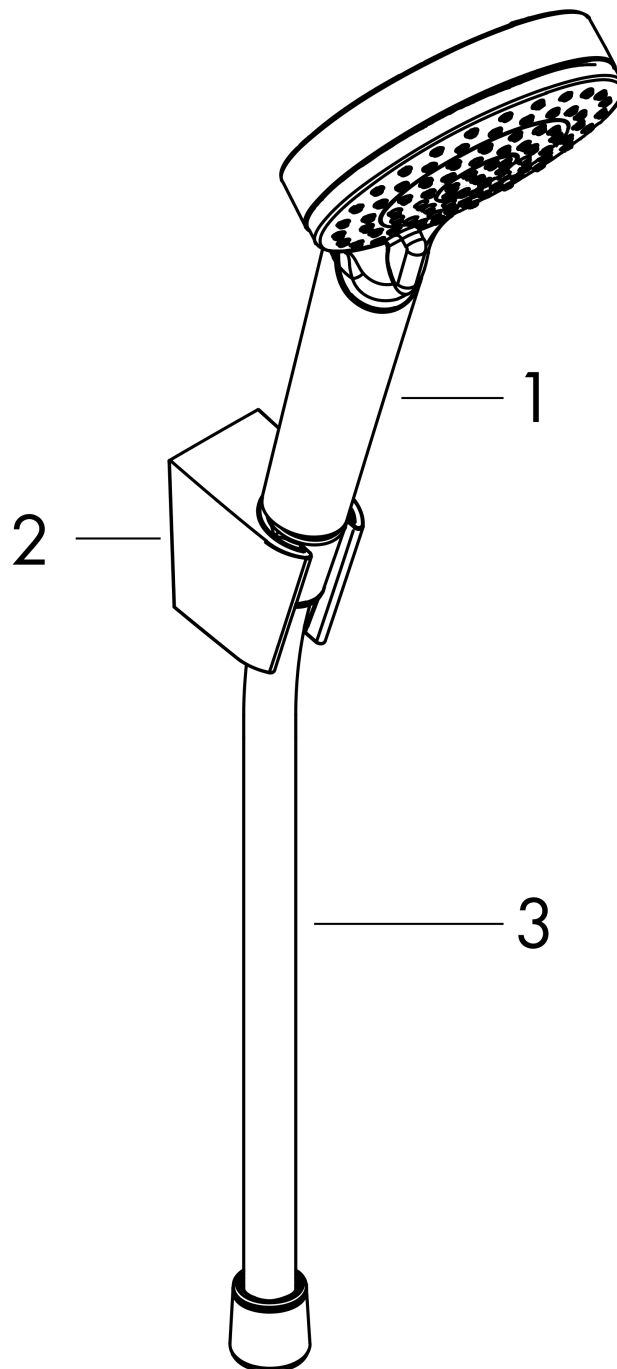

Crometta

Brausehalterset 100 Vario EcoSmart 9 l/min mit Brauseschlauch 160 cm

Oberflächen: **Weiß/Chrom** Artikelnummer: **26694400**

Beschreibung

Merkmale

- besteht aus: Handbrause, Brausehalter, Brauseschlauch
- Brausekopfgröße: 100 mm
- integrierte Brausehalterfunktion
- Strahlart: Rain, IntenseRain
- Strahlartenumstellung durch drehbare Strahlscheibe
- maximale Durchflussmenge bei 3 bar: 9 l/min
- Mindestfließdruck: 1 bar
- Betriebsdruck: min. 1 bar/max. 6 bar
- brauseseitiger Drehwirbel gegen lästiges Verdrehen des Brauseschlauches
- Brausehalter aus Kunststoff
- Wandbefestigung: Schraubbefestigung
- ausspülbare Siebdichtung

Technologie

Produktabbildung

Maßzeichnung

Crometta

Brausehalterset 100 Vario EcoSmart 9 l/min mit Brauseschlauch 160 cm

Oberflächen: **Weiß/Chrom** Artikelnummer: **26694400**

Durchflussdiagramm

Die Verbrauchswerte wurden praxisnah mit den dazugehörigen Armaturen (Thermostat/Mischer/Unterputzventil) gemessen.

Crometta

Brausehalterset 100 Vario EcoSmart 9 l/min mit Brauseschlauch 160 cm

Oberflächen: **Weiß/Chrom** Artikelnummer: **26694400**

Explosionszeichnung

Baujahr: >11/21

Crometta

Brausehalterset 100 Vario EcoSmart 9 l/min mit Brauseschlauch 160 cm

Oberflächen: **Weiß/Chrom** Artikelnummer: **26694400**

Ersatzteilliste

Baujahr: >11/21

Pos.	Beschreibung	Artikelnummer	PG	VE
1	Handbrause	26332400	98	1
2	Handbrausenhalter	28331000	98	1
3	Brauseschlauch Isiflex'B 1,60 m	28276000	98	1