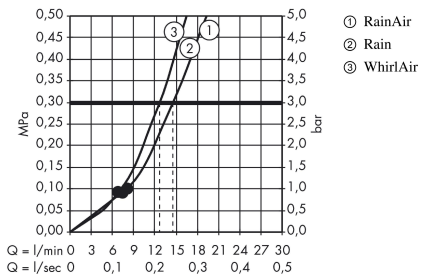

Raindance Select E
Brausehalterset 120 3jet mit Brauseschlauch 125 cm
 Oberflächen: **Chrom** Artikelnummer: **26700000**

Beschreibung

Merkmale

- besteht aus: Handbrause, Brausehalter, Brauseschlauch
- Brausekopfgröße: 120 mm
- integrierte Brausehalterfunktion
- Strahlart: RainAir, Rain, Whirl
- komfortable Strahlartenumstellung durch Select-Taste
- maximale Durchflussmenge bei 3 bar: 14,4 l/min
- Mindestfließdruck: 1 bar
- Betriebsdruck: min. 1 bar/max. 6 bar
- brauseseitiger Drehwirbel gegen lästiges Verdrehen des Brauseschlauches
- Brausehalter aus Kunststoff
- Wandbefestigung: Schraubbefestigung
- ausspülbare Siebdichtung

Technologie

Produktabbildung

Maßzeichnung

Raindance Select E
Brausehalterset 120 3jet mit Brauseschlauch 125 cm
 Oberflächen: **Chrom** Artikelnummer: **26700000**

Durchflussdiagramm

Die Verbrauchswerte wurden praxisnah mit den dazugehörigen Armaturen (Thermostat/Mischer/Unterputzventil) gemessen.