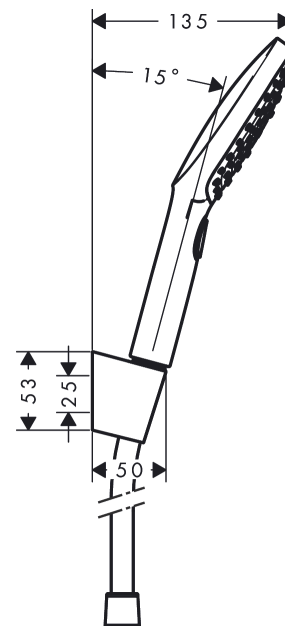

Raindance Select E
Brausehalterset 120 3jet mit Brauseschlauch 125 cm
 Oberflächen: **Chrom** Artikelnummer: **26700000**

Beschreibung

Merkmale

- besteht aus: Handbrause, Brausehalter, Brauseschlauch
- Brausekopfgröße: 120 mm
- integrierte Brausehalterfunktion
- Strahlart: RainAir, Rain, Whirl
- komfortable Strahlartenumstellung durch Select-Taste
- maximale Durchflussmenge bei 3 bar: 14,4 l/min
- Mindestfließdruck: 1 bar
- Betriebsdruck: min. 1 bar/max. 6 bar
- brauseseitiger Drehwirbel gegen lästiges Verdrehen des Brauseschlauches
- Brausehalter aus Kunststoff
- Wandbefestigung: Schraubbefestigung
- ausspülbare Siebdichtung

Technologie

Produktabbildung

Maßzeichnung

Raindance Select E
Brausehalterset 120 3jet mit Brauseschlauch 125 cm
 Oberflächen: **Chrom** Artikelnummer: **26700000**

Durchflussdiagramm

Die Verbrauchswerte wurden praxisnah mit den dazugehörigen Armaturen (Thermostat/Mischer/Unterputzventil) gemessen.

Raindance Select E
Brausehalterset 120 3jet mit Brauseschlauch 125 cm
 Oberflächen: **Chrom** Artikelnummer: **26700000**

Explosionszeichnung

Baujahr: >04/16

Raindance Select E
Brausehaltersset 120 3jet mit Brauseschlauch 125 cm
 Oberflächen: **Chrom** Artikelnummer: **26700000**

Ersatzteilliste

Baujahr: >04/16

Pos.	Beschreibung	Artikelnummer	PG	VE
1	Handbrause	26520000	98	1
2	Handbrausenhalter	28331000	98	1
3	Brauseschlauch 1,25 m	28167000	98	1