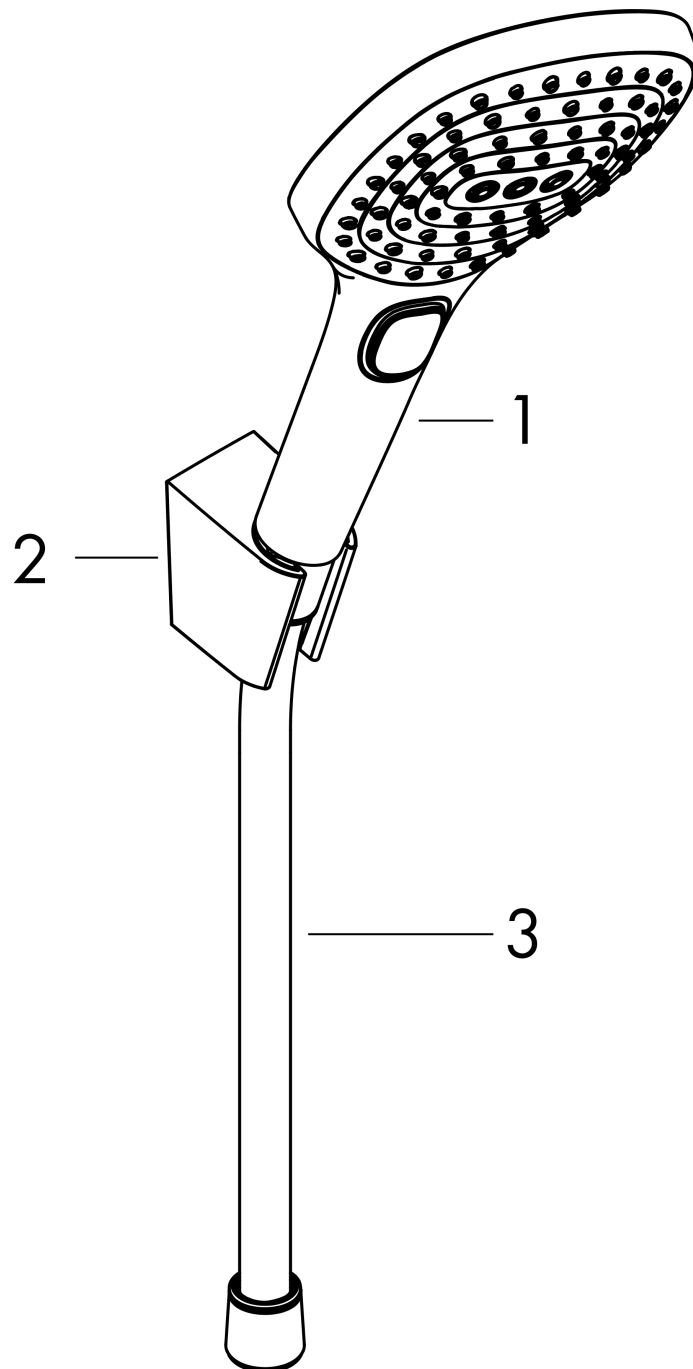

Raindance Select E
Brausehalterset 120 3jet mit Brauseschlauch 125 cm
 Oberflächen: **Chrom** Artikelnummer: **26700000**

Beschreibung

Merkmale

- besteht aus: Handbrause, Brausehalter, Brauseschlauch
- Brausekopfgröße: 120 mm
- integrierte Brausehalterfunktion
- Strahlart: RainAir, Rain, Whirl
- komfortable Strahlartenumstellung durch Select-Taste
- maximale Durchflussmenge bei 3 bar: 14,4 l/min
- Mindestfließdruck: 1 bar
- Betriebsdruck: min. 1 bar/max. 6 bar
- brauseseitiger Drehwirbel gegen lästiges Verdrehen des Brauseschlauches
- Brausehalter aus Kunststoff
- Wandbefestigung: Schraubbefestigung
- ausspülbare Siebdichtung

Technologie

Produktabbildung

Maßzeichnung

Raindance Select E
Brausehalterset 120 3jet mit Brauseschlauch 125 cm
 Oberflächen: **Chrom** Artikelnummer: **26700000**

Durchflussdiagramm

Die Verbrauchswerte wurden praxisnah mit den dazugehörigen Armaturen (Thermostat/Mischer/Unterputzventil) gemessen.

Raindance Select E
Brausehalterset 120 3jet mit Brauseschlauch 125 cm
 Oberflächen: **Chrom** Artikelnummer: **26700000**

Explosionszeichnung

Baujahr: >04/16

Raindance Select E
Brausehaltersset 120 3jet mit Brauseschlauch 125 cm
 Oberflächen: **Chrom** Artikelnummer: **26700000**

Ersatzteilliste

Baujahr: >04/16

Pos.	Beschreibung	Artikelnummer	PG	VE
1	Handbrause	26520000	98	1
2	Handbrausenhalter	28331000	98	1
3	Brauseschlauch 1,25 m	28167000	98	1