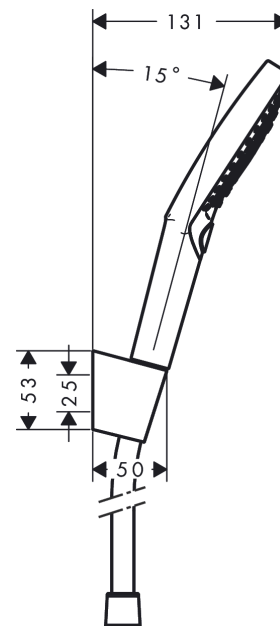

### Merkmale

- besteht aus: Handbrause, Brausehalter, Brauseschlauch
- Brausekopfgröße: 125 mm
- integrierte Brausehalterfunktion
- Strahlart: RainAir, Rain, Whirl
- komfortable Strahlartenumstellung durch Select-Taste
- maximale Durchflussmenge bei 3 bar: 15 l/min
- Mindestfließdruck: 1 bar
- Betriebsdruck: min. 1 bar/max. 6 bar
- brauseseitiger Drehwirbel gegen lästiges Verdrehen des Brauseschlauches
- Brausehalter aus Kunststoff
- Wandbefestigung: Schraubbefestigung
- ausspülbare Siebdichtung

## Produktabbildung

## Maßzeichnung

**Raindance Select S**  
**Brausehalterset 120 3jet mit Brauseschlauch 125 cm**  
 Oberflächen: **Chrom** Artikelnummer: **26701000**

**Durchflussdiagramm**

Die Verbrauchswerte wurden praxisnah mit den dazugehörigen Armaturen (Thermostat/Mischer/Unterputzventil) gemessen.