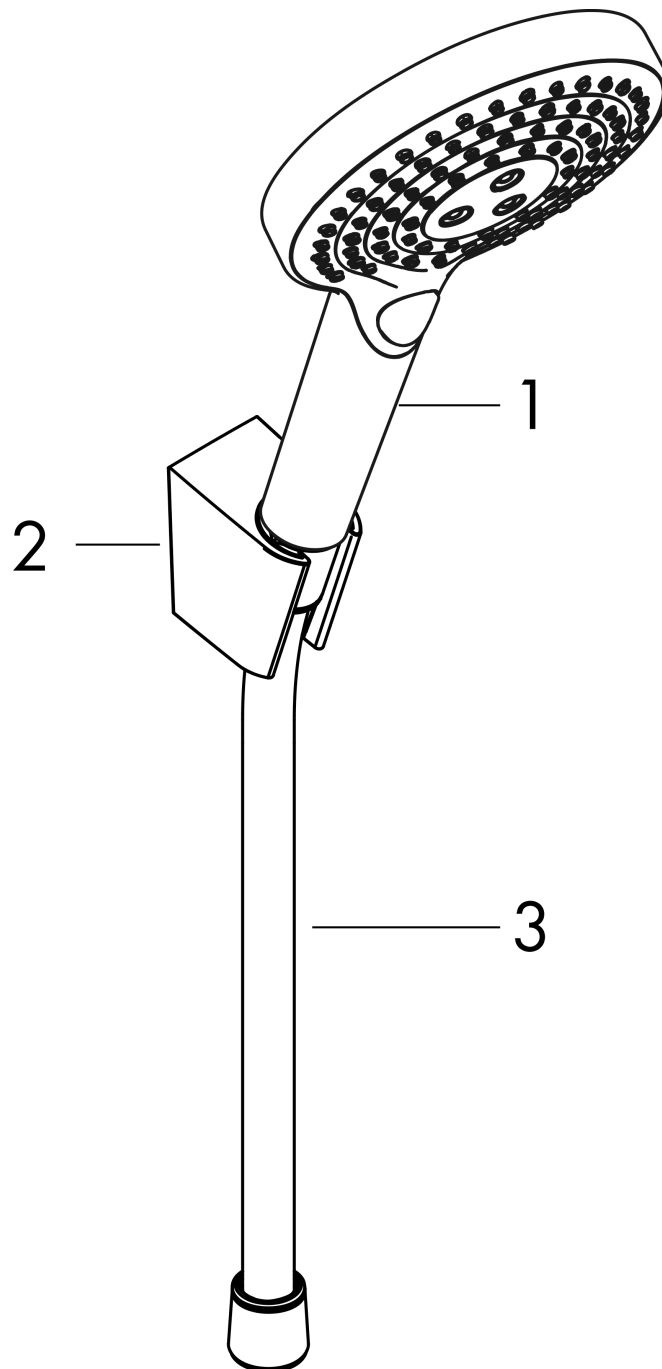

**Raindance Select S**  
**Brausehalterset 120 3jet mit Brauseschlauch 125 cm**  
 Oberflächen: **Chrom** Artikelnummer: **26701000**

### Merkmale

- besteht aus: Handbrause, Brausehalter, Brauseschlauch
- Brausekopfgröße: 125 mm
- integrierte Brausehalterfunktion
- Strahlart: RainAir, Rain, Whirl
- komfortable Strahlartenumstellung durch Select-Taste
- maximale Durchflussmenge bei 3 bar: 15 l/min
- Mindestfließdruck: 1 bar
- Betriebsdruck: min. 1 bar/max. 6 bar
- brauseseitiger Drehwirbel gegen lästiges Verdrehen des Brauseschlauches
- Brausehalter aus Kunststoff
- Wandbefestigung: Schraubbefestigung
- ausspülbare Siebdichtung

## Maßzeichnung

**Raindance Select S**  
**Brausehalterset 120 3jet mit Brauseschlauch 125 cm**  
 Oberflächen: **Chrom** Artikelnummer: **26701000**

**Durchflussdiagramm**

Die Verbrauchswerte wurden praxisnah mit den dazugehörigen Armaturen (Thermostat/Mischer/Unterputzventil) gemessen.

**Raindance Select S**  
**Brausehalterset 120 3jet mit Brauseschlauch 125 cm**  
 Oberflächen: **Chrom** Artikelnummer: **26701000**

Explosionszeichnung

Baujahr: >04/16

**Raindance Select S**  
**Brausehaltersset 120 3jet mit Brauseschlauch 125 cm**  
 Oberflächen: **Chrom** Artikelnummer: **26701000**