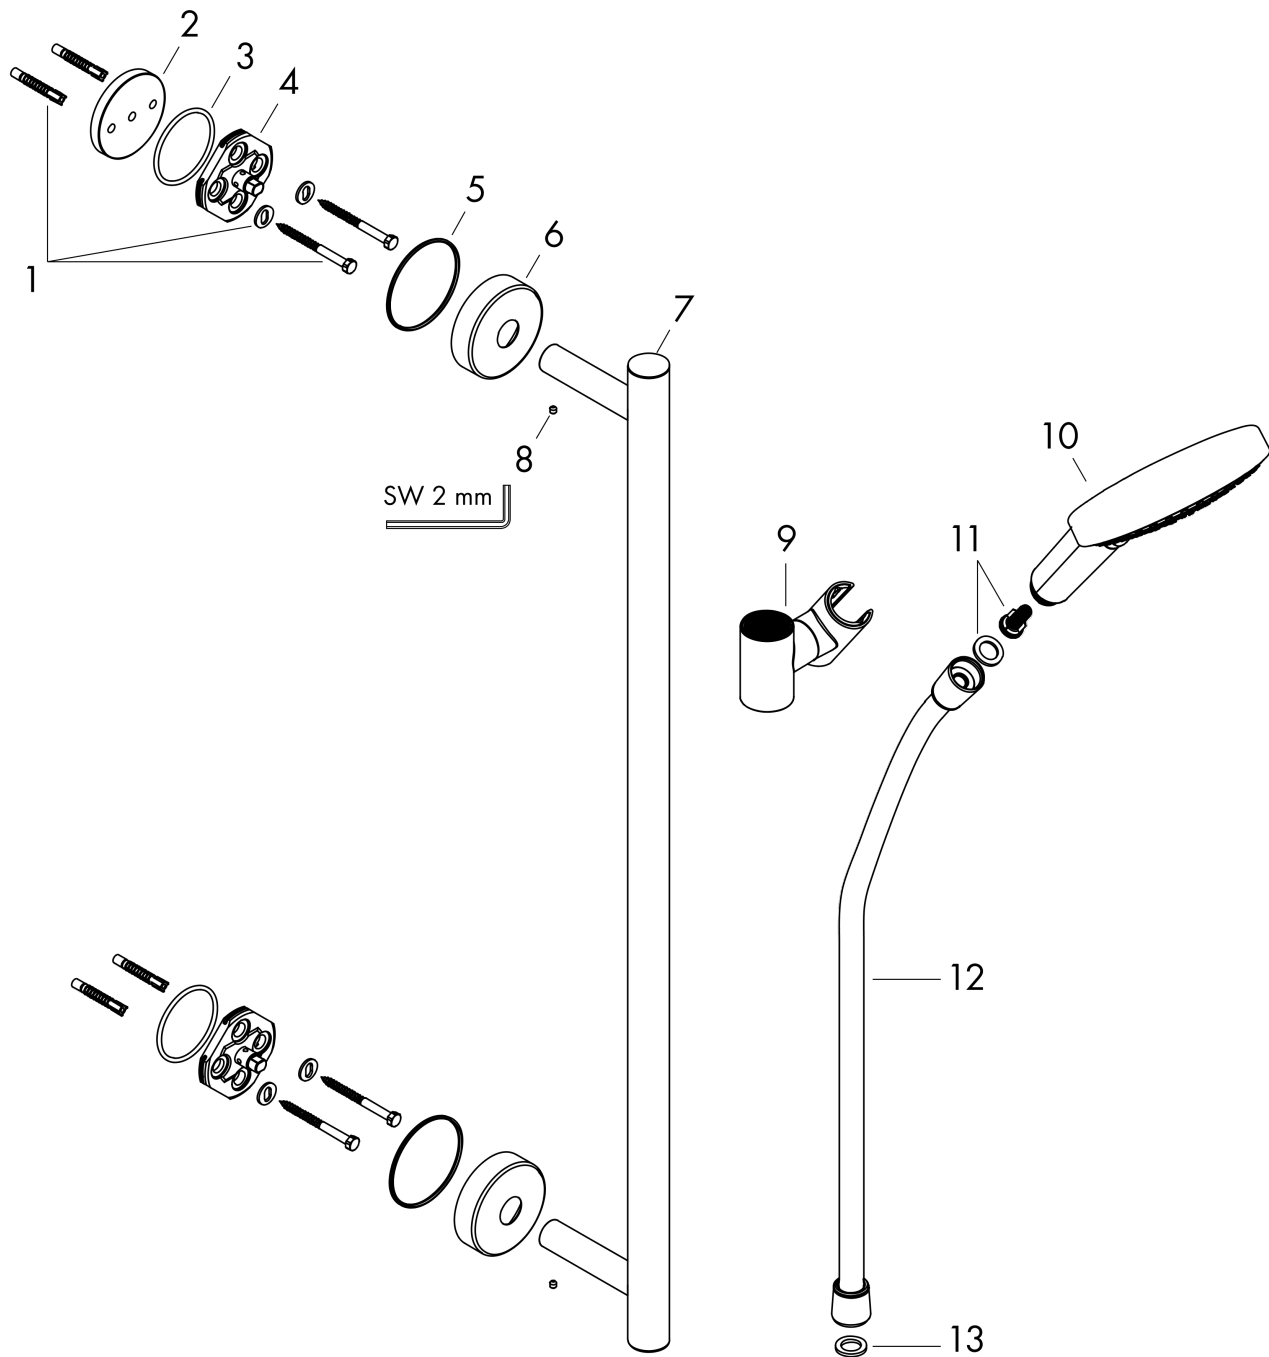

Raindance Select S
Brauseset 120 3jet mit Brausestange 90 cm
 Oberflächen: **Weiß/Chrom** Artikelnummer: **26322400**

Beschreibung

Merkmale

- besteht aus: Handbrause, Brausestange, Brauseschlauch, Handbrausehalterung
- Brausekopfgröße: 125 mm
- Strahlart: Rain, RainAir, Whirl
- komfortable Strahlartenumstellung durch Select-Taste
- Neigungswinkel um 90° verstellbar, Handbrausehalterung schwenkt nach links und rechts sowie oben und unten
- maximale Durchflussmenge bei 3 bar: 15 l/min
- Mindestfließdruck: 1 bar
- brauseseitiger Drehwirbel gegen lästiges Verdrehen des Brauseschlauches
- Wandbefestigung: Schraubbefestigung
- Wandstützen aus Metall
- Brausestange mit Haltegrifffunktion - Belastbarkeit von 200 kg
- Gesamtlänge Brausestange: 990.0 mm
- Brausestangendurchmesser: 25 mm
- Profil Brausestange: rund
- Handbrausehalterung aus Metall

Technologie

Zertifikate

Produktabbildung

Maßzeichnung

Raindance Select S
Brauseset 120 3jet mit Brausestange 90 cm
 Oberflächen: **Weiß/Chrom** Artikelnummer: **26322400**

Durchflussdiagramm

Die Verbrauchswerte wurden praxisnah mit den dazugehörigen Armaturen (Thermostat/Mischer/Unterputzventil) gemessen.

Raindance Select S
Brauseset 120 3jet mit Brausestange 90 cm
 Oberflächen: **Weiß/Chrom** Artikelnummer: **26322400**

Explosionszeichnung

Baujahr: >04/16

Raindance Select S
Brauset set 120 3jet mit Brausestange 90 cm
 Oberflächen: **Weiß/Chrom** Artikelnummer: **26322400**

Ersatzteilliste

Baujahr: >04/16

Pos.	Beschreibung	Artikelnummer	PG	VE
1	Befestigungsteile	98716000	5	1
2	Fliesenausgleichsscheibe 7 mm	96380000	4	1
3	O-Ring 45x2,5	98432000	1	1
4	Halteelement	98539000	8	1
5	O-Ring 50x2,5	95512000	1	1
6	Rosette Ø 60 mm	92807000	5	1
7	Kappe	92739000	8	1
8	Madenschraube M4x5	92846000	4	1
9	Schieber kompl.	95480000	12	1
10	Handbrause	26530400	98	1
11	Filtereinsatz	97708000	2	1
12	Brauseschlauch Isiflex'B 1,60 m	28276000	98	1
13	Dichtung	98058000	1	1