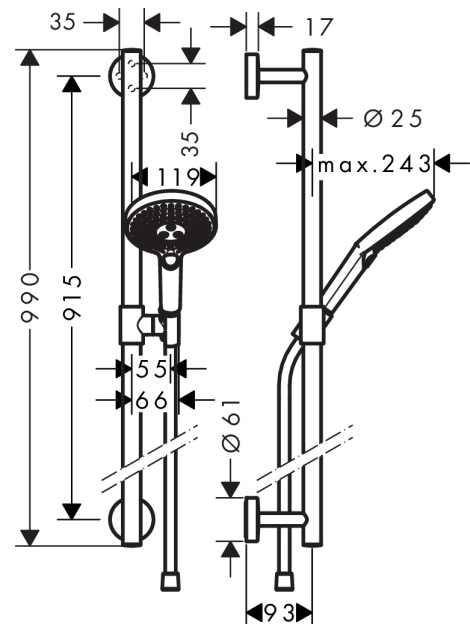

Raindance Select S
Brauseset 120 3jet mit Brausestange 90 cm
 Oberflächen: **Weiß/Chrom** Artikelnummer: **26322400**

Beschreibung

Merkmale

- besteht aus: Handbrause, Brausestange, Brauseschlauch, Handbrausehalterung
- Brausekopfgröße: 125 mm
- Strahlart: Rain, RainAir, Whirl
- komfortable Strahlartenumstellung durch Select-Taste
- Neigungswinkel um 90° verstellbar, Handbrausehalterung schwenkt nach links und rechts sowie oben und unten
- maximale Durchflussmenge bei 3 bar: 15 l/min
- Mindestfließdruck: 1 bar
- brauseseitiger Drehwirbel gegen lästiges Verdrehen des Brauseschlauches
- Wandbefestigung: Schraubbefestigung
- Wandstützen aus Metall
- Brausestange mit Haltegrifffunktion - Belastbarkeit von 200 kg
- Gesamtlänge Brausestange: 990.0 mm
- Brausestangendurchmesser: 25 mm
- Profil Brausestange: rund
- Handbrausehalterung aus Metall

Technologie

Zertifikate

Produktabbildung

Maßzeichnung

Raindance Select S
Brauseset 120 3jet mit Brausestange 90 cm
 Oberflächen: **Weiß/Chrom** Artikelnummer: **26322400**

Durchflussdiagramm

Die Verbrauchswerte wurden praxisnah mit den dazugehörigen Armaturen (Thermostat/Mischer/Unterputzventil) gemessen.

Raindance Select S
Brauseset 120 3jet mit Brausestange 90 cm
 Oberflächen: **Weiß/Chrom** Artikelnummer: **26322400**

Explosionszeichnung

Baujahr: >04/16

Raindance Select S
Brauset set 120 3jet mit Brausestange 90 cm
 Oberflächen: **Weiß/Chrom** Artikelnummer: **26322400**

Ersatzteilliste

Baujahr: >04/16

Pos.	Beschreibung	Artikelnummer	PG	VE
1	Befestigungsteile	98716000	5	1
2	Fliesenausgleichsscheibe 7 mm	96380000	4	1
3	O-Ring 45x2,5	98432000	1	1
4	Halteelement	98539000	8	1
5	O-Ring 50x2,5	95512000	1	1
6	Rosette Ø 60 mm	92807000	5	1
7	Kappe	92739000	8	1
8	Madenschraube M4x5	92846000	4	1
9	Schieber kompl.	95480000	12	1
10	Handbrause	26530400	98	1
11	Filtereinsatz	97708000	2	1
12	Brauseschlauch Isiflex'B 1,60 m	28276000	98	1
13	Dichtung	98058000	1	1