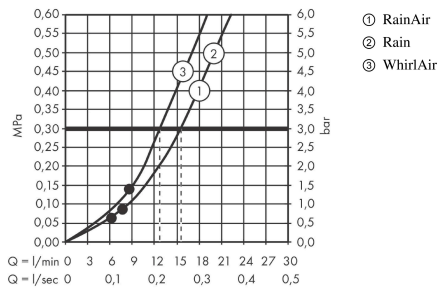

Raindance Select S
Brauseset 120 3jet mit Brausestange 90 cm
 Oberflächen: **Weiß/Chrom** Artikelnummer: **26322400**

Beschreibung

Merkmale

- besteht aus: Handbrause, Brausestange, Brauseschlauch, Handbrausehalterung
- Brausekopfgröße: 125 mm
- Strahlart: Rain, RainAir, Whirl
- komfortable Strahlartenumstellung durch Select-Taste
- Neigungswinkel um 90° verstellbar, Handbrausehalterung schwenkt nach links und rechts sowie oben und unten
- maximale Durchflussmenge bei 3 bar: 15 l/min
- Mindestfließdruck: 1 bar
- brauseseitiger Drehwirbel gegen lästiges Verdrehen des Brauseschlauches
- Wandbefestigung: Schraubbefestigung
- Wandstützen aus Metall
- Brausestange mit Haltegrifffunktion - Belastbarkeit von 200 kg
- Gesamtlänge Brausestange: 990.0 mm
- Brausestangendurchmesser: 25 mm
- Profil Brausestange: rund
- Handbrausehalterung aus Metall

Technologie

Zertifikate

Produktabbildung

Maßzeichnung

Raindance Select S
Brauseset 120 3jet mit Brausestange 90 cm
 Oberflächen: **Weiß/Chrom** Artikelnummer: **26322400**

Durchflussdiagramm

Die Verbrauchswerte wurden praxisnah mit den dazugehörigen Armaturen (Thermostat/Mischer/Unterputzventil) gemessen.