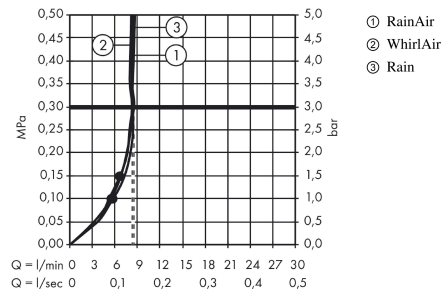

**Raindance Select S**  
**Brauseset 120 3jet EcoSmart 9 l/min mit Brausestange 90 cm**  
 Oberflächen: **Chrom** Artikelnummer: **26323000**

**Durchflussdiagramm**

Die Verbrauchswerte wurden praxisnah mit den dazugehörigen Armaturen (Thermostat/Mischer/Unterputzventil) gemessen.

Die Verbrauchswerte wurden praxisnah mit den dazugehörigen Armaturen (Thermostat/Mischer/Unterputzventil) gemessen.

**Raindance Select S**  
**Brauseset 120 3jet EcoSmart 9 l/min mit Brausestange 90 cm**  
 Oberflächen: **Chrom** Artikelnummer: **26323000**

Explosionszeichnung

Baujahr: >07/16

**Raindance Select S**  
**Brauset set 120 3jet EcoSmart 9 l/min mit Brausestange 90 cm**  
 Oberflächen: **Chrom** Artikelnummer: **26323000**