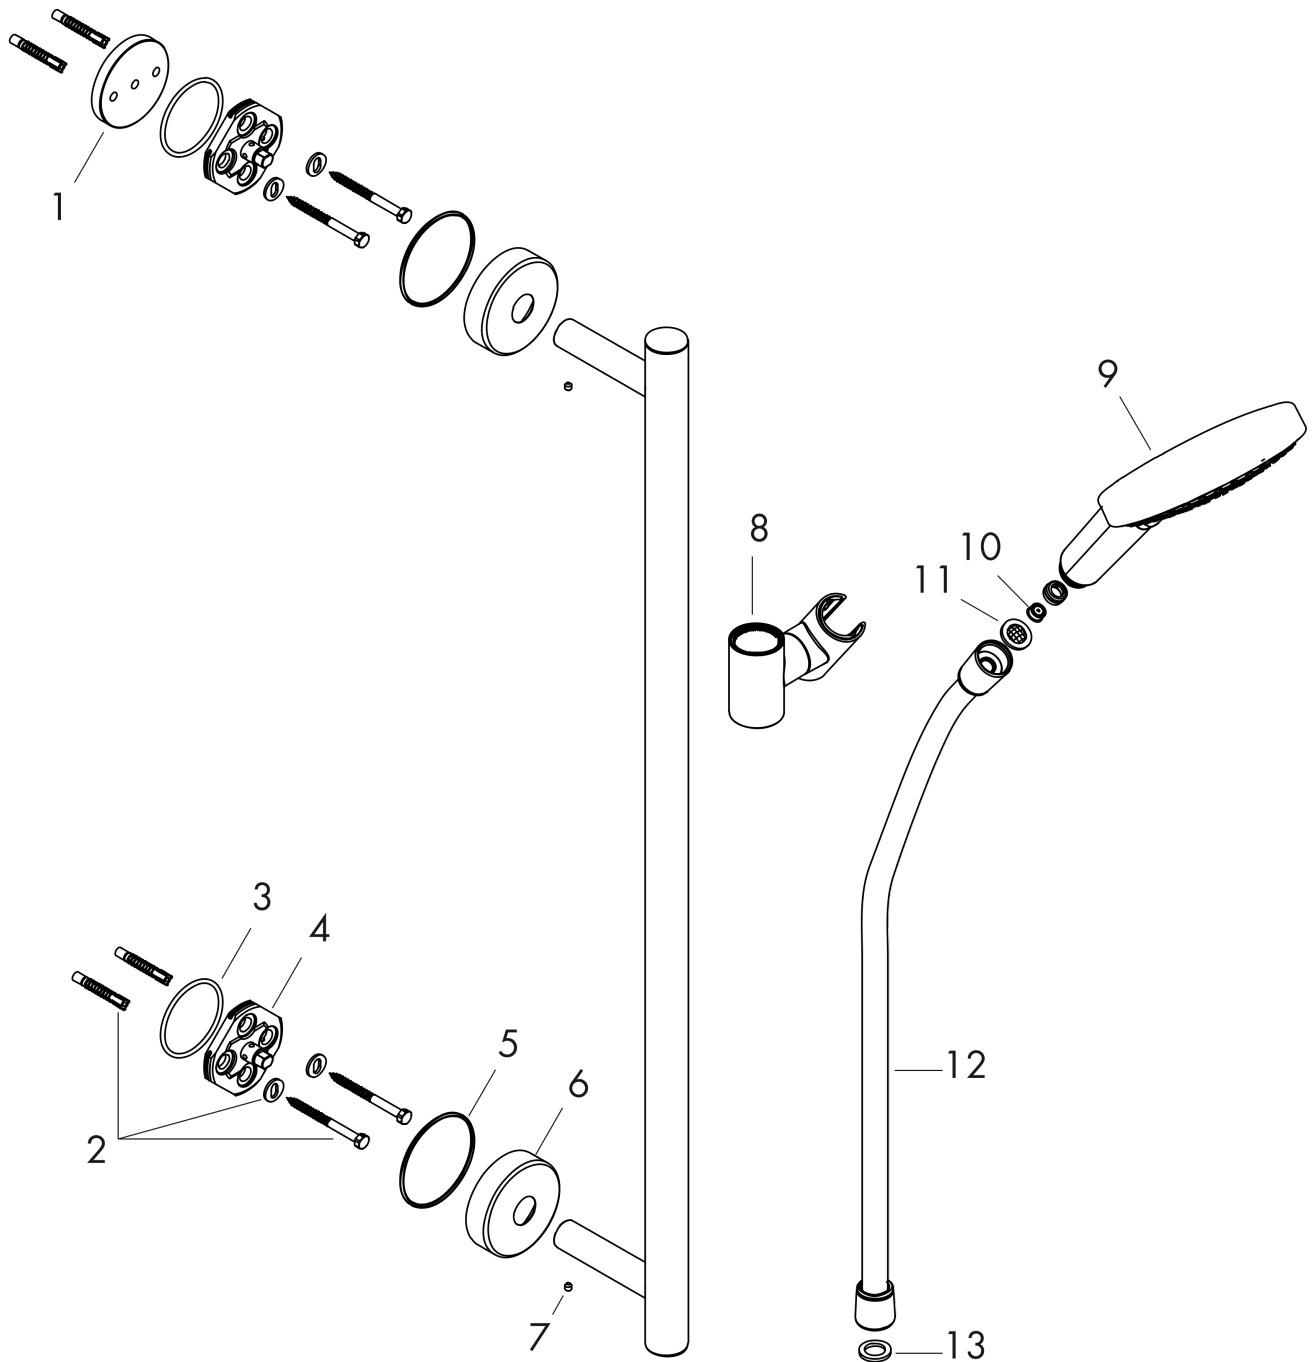

**Raindance Select S**  
**Brauseset 120 3jet EcoSmart 9 l/min mit Brausestange 90 cm**  
 Oberflächen: **Chrom** Artikelnummer: **26323000**

**Durchflussdiagramm**

Die Verbrauchswerte wurden praxisnah mit den dazugehörigen Armaturen (Thermostat/Mischer/Unterputzventil) gemessen.

Die Verbrauchswerte wurden praxisnah mit den dazugehörigen Armaturen (Thermostat/Mischer/Unterputzventil) gemessen.

**Raindance Select S**  
**Brauseset 120 3jet EcoSmart 9 l/min mit Brausestange 90 cm**  
 Oberflächen: **Chrom** Artikelnummer: **26323000**

Explosionszeichnung

Baujahr: >07/16

**Raindance Select S**  
**Brauset set 120 3jet EcoSmart 9 l/min mit Brausestange 90 cm**  
 Oberflächen: **Chrom** Artikelnummer: **26323000**

## Ersatzteilliste

Baujahr: >07/16

Pos.	Beschreibung	Artikelnummer	PG	VE
1	Fliesenausgleichsscheibe 7 mm	96380000	4	1
2	Befestigungsteile	98716000	5	1
3	O-Ring 45x2,5	98432000	1	1
4	Halteelement	98539000	8	1
5	O-Ring 50x2,5	95512000	1	1
6	Rosette Ø 60 mm	92807000	5	1
7	Madenschraube M4x5	92846000	4	1
8	Schieber kompl.	95480000	12	1
9	Handbrause	26531000	98	1
10	Durchflussbegrenzer (9 l/min)	95659000	3	1
11	Siebichtung	94246000	1	1
12	Brauseschlauch Isiflex'B 1,60 m	28276000	98	1
13	Dichtung	98058000	1	1