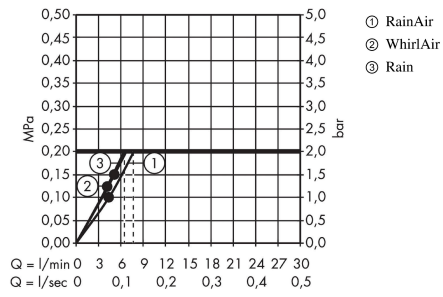

**Raindance Select S**  
**Brauseset 120 3jet EcoSmart 9 l/min mit Brausestange 90 cm**  
 Oberflächen: **Chrom** Artikelnummer: **26323000**

**Durchflussdiagramm**

Die Verbrauchswerte wurden praxisnah mit den dazugehörigen Armaturen (Thermostat/Mischer/Unterputzventil) gemessen.

Die Verbrauchswerte wurden praxisnah mit den dazugehörigen Armaturen (Thermostat/Mischer/Unterputzventil) gemessen.

**Raindance Select S**  
**Brauseset 120 3jet EcoSmart 9 l/min mit Brausestange 90 cm**  
 Oberflächen: **Chrom** Artikelnummer: **26323000**

Explosionszeichnung

Baujahr: >07/16

**Raindance Select S**  
**Brauset set 120 3jet EcoSmart 9 l/min mit Brausestange 90 cm**  
 Oberflächen: **Chrom** Artikelnummer: **26323000**