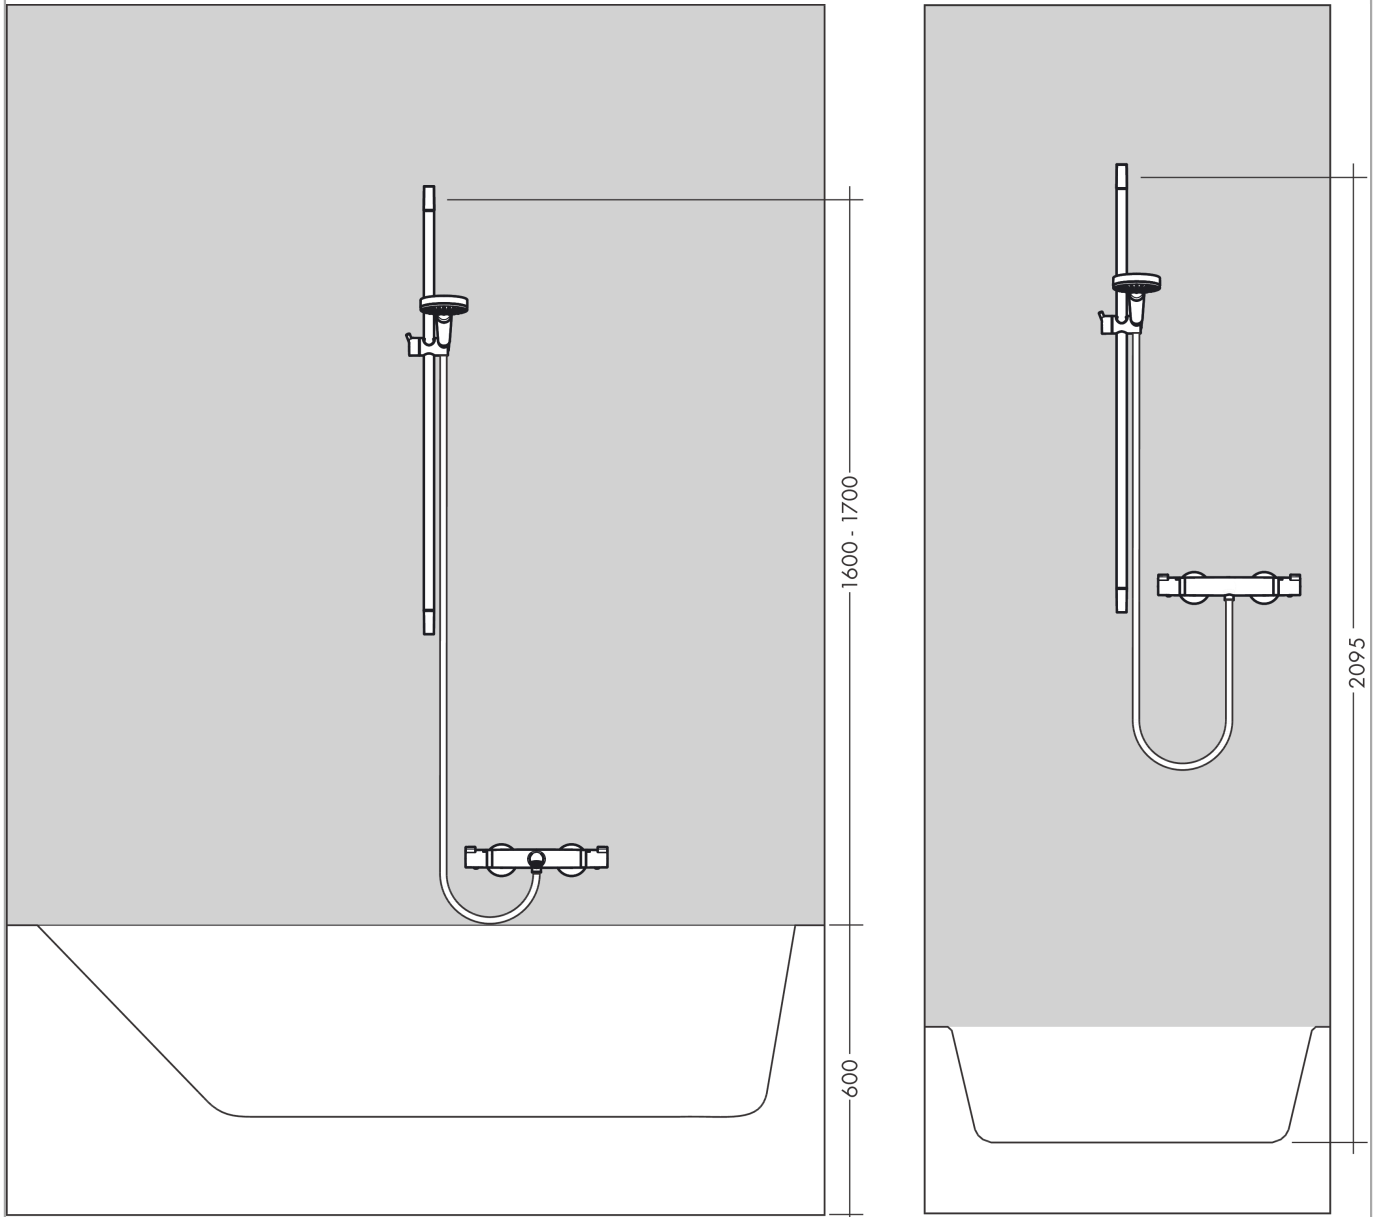

Crometta

Brauseset 100 Vario EcoSmart 9 l/min mit Brausestange 65 cm

Oberflächen: **Weiß/Chrom** Artikelnummer: **26534400**

Beschreibung

Merkmale

- besteht aus: Handbrause, Brausestange, Brauseschlauch, Handbrausehalterung
- Brausekopfgröße: 100 mm
- Strahlart: Rain, IntenseRain
- Strahlartenumstellung durch drehbare Strahlscheibe
- um 45° verstellbarer Neigungswinkel der Handbrausehalterung
- maximale Durchflussmenge bei 3 bar: 9 l/min
- Mindestfließdruck: 1 bar
- brauseseitiger Drehwirbel gegen lästiges Verdrehen des Brauseschlauches
- Wandbefestigung: Schraubbefestigung
- Wandstützen aus Kunststoff
- Gesamtlänge Brausestange: 669 mm
- Brausestangendurchmesser: 22 mm
- Profil Brausestange: rund
- Bohrabstand 625 mm

Technologie

Zertifikate

Produktabbildung

Maßzeichnung

Crometta

Brauseset 100 Vario EcoSmart 9 l/min mit Brausestange 65 cm

Oberflächen: **Weiß/Chrom** Artikelnummer: **26534400**

Durchflussdiagramm

Die Verbrauchswerte wurden praxisnah mit den dazugehörigen Armaturen (Thermostat/Mischer/Unterputzventil) gemessen.

Crometta

Brauseset 100 Vario EcoSmart 9 l/min mit Brausestange 65 cm

Oberflächen: **Weiß/Chrom** Artikelnummer: **26534400**

Einbaubeispiel

Crometta
Brauseset 100 Vario EcoSmart 9 l/min mit Brausestange 65 cm
 Oberflächen: **Weiß/Chrom** Artikelnummer: **26534400**

Explosionszeichnung

Baujahr: >11/21

Crometta

Brauset 100 Vario EcoSmart 9 l/min mit Brausestange 65 cm