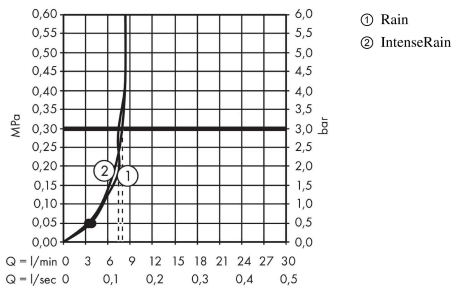

Crometta

Brauseset 100 Vario EcoSmart 9 l/min mit Brausestange 65 cm

Oberflächen: **Weiß/Chrom** Artikelnummer: **26534400**

Beschreibung

Merkmale

- besteht aus: Handbrause, Brausestange, Brauseschlauch, Handbrausehalterung
- Brausekopfgröße: 100 mm
- Strahlart: Rain, IntenseRain
- Strahlartenumstellung durch drehbare Strahlscheibe
- um 45° verstellbarer Neigungswinkel der Handbrausehalterung
- maximale Durchflussmenge bei 3 bar: 9 l/min
- Mindestfließdruck: 1 bar
- brauseseitiger Drehwirbel gegen lästiges Verdrehen des Brauseschlauches
- Wandbefestigung: Schraubbefestigung
- Wandstützen aus Kunststoff
- Gesamtlänge Brausestange: 669 mm
- Brausestangendurchmesser: 22 mm
- Profil Brausestange: rund
- Bohrabstand 625 mm

Technologie

Zertifikate

Produktabbildung

Maßzeichnung

Crometta

Brauseset 100 Vario EcoSmart 9 l/min mit Brausestange 65 cm

Oberflächen: **Weiß/Chrom** Artikelnummer: **26534400**

Durchflussdiagramm

Die Verbrauchswerte wurden praxisnah mit den dazugehörigen Armaturen (Thermostat/Mischer/Unterputzventil) gemessen.

Crometta

Brauseset 100 Vario EcoSmart 9 l/min mit Brausestange 65 cm

Oberflächen: **Weiß/Chrom** Artikelnummer: **26534400**