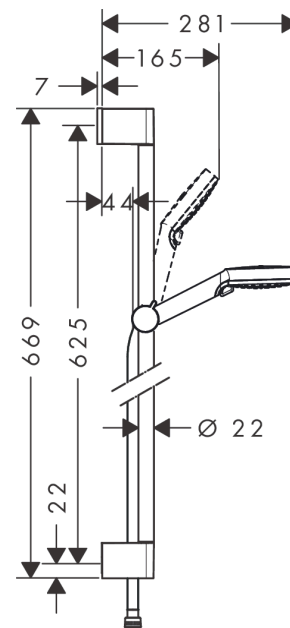

Crometta

Brauseset 100 Vario EcoSmart 9 l/min mit Brausestange 65 cm

Oberflächen: **Weiß/Chrom** Artikelnummer: **26534400**

Beschreibung

Merkmale

- besteht aus: Handbrause, Brausestange, Brauseschlauch, Handbrausehalterung
- Brausekopfgröße: 100 mm
- Strahlart: Rain, IntenseRain
- Strahlartenumstellung durch drehbare Strahlscheibe
- um 45° verstellbarer Neigungswinkel der Handbrausehalterung
- maximale Durchflussmenge bei 3 bar: 9 l/min
- Mindestfließdruck: 1 bar
- brauseseitiger Drehwirbel gegen lästiges Verdrehen des Brauseschlauches
- Wandbefestigung: Schraubbefestigung
- Wandstützen aus Kunststoff
- Gesamtlänge Brausestange: 669 mm
- Brausestangendurchmesser: 22 mm
- Profil Brausestange: rund
- Bohrabstand 625 mm

Technologie

Zertifikate

Produktabbildung

Maßzeichnung

Crometta

Brauseset 100 Vario EcoSmart 9 l/min mit Brausestange 65 cm

Oberflächen: **Weiß/Chrom** Artikelnummer: **26534400**

Durchflussdiagramm

Einbaubeispiel

Crometta
Brauseset 100 Vario EcoSmart 9 l/min mit Brausestange 65 cm
 Oberflächen: **Weiß/Chrom** Artikelnummer: **26534400**

Explosionszeichnung

Baujahr: >11/21

Crometta

Brauset 100 Vario EcoSmart 9 l/min mit Brausestange 65 cm

Oberflächen: **Weiß/Chrom** Artikelnummer: **26534400**

Ersatzteilliste

Baujahr: >11/21

Pos.	Beschreibung	Artikelnummer	PG	VE
1	Abdeckung	95217000	4	1
2	Fliesenausgleichsscheibe 7 mm	97450000	98	1
3	Wandstütze	95218000	3	1
4	Befestigungsteile	96179000	4	1
5	Schieber kompl.	92366000	9	1
6	Handbrause	26332400	98	1
7	Siebichtung	94246000	1	1
8	Brauseschlauch Isiflex'B 1,60 m	28276000	98	1
9	Dichtung	98058000	1	1