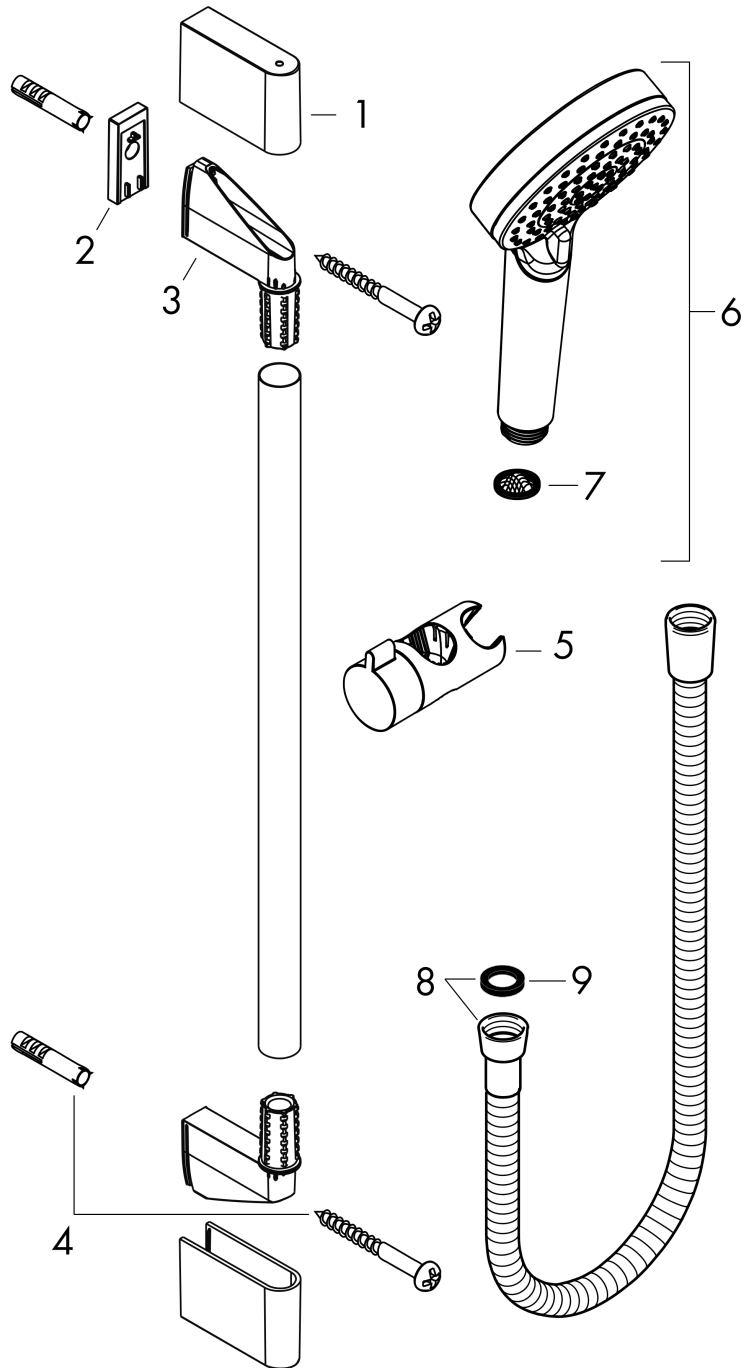

Crometta

Brauseset 100 Vario EcoSmart 9 l/min mit Brausestange 65 cm

Oberflächen: **Weiß/Chrom** Artikelnummer: **26534400**

Beschreibung

Merkmale

- besteht aus: Handbrause, Brausestange, Brauseschlauch, Handbrausehalterung
- Brausekopfgröße: 100 mm
- Strahlart: Rain, IntenseRain
- Strahlartenumstellung durch drehbare Strahlscheibe
- um 45° verstellbarer Neigungswinkel der Handbrausehalterung
- maximale Durchflussmenge bei 3 bar: 9 l/min
- Mindestfließdruck: 1 bar
- brauseseitiger Drehwirbel gegen lästiges Verdrehen des Brauseschlauches
- Wandbefestigung: Schraubbefestigung
- Wandstützen aus Kunststoff
- Gesamtlänge Brausestange: 669 mm
- Brausestangendurchmesser: 22 mm
- Profil Brausestange: rund
- Bohrabstand 625 mm

Die Verbrauchswerte wurden praxisnah mit den dazugehörigen Armaturen (Thermostat/Mischer/Unterputzventil) gemessen.

Crometta

Brauseset 100 Vario EcoSmart 9 l/min mit Brausestange 65 cm

Oberflächen: **Weiß/Chrom** Artikelnummer: **26534400**

Einbaubeispiel

Crometta
Brauseset 100 Vario EcoSmart 9 l/min mit Brausestange 65 cm
 Oberflächen: **Weiß/Chrom** Artikelnummer: **26534400**

Explosionszeichnung

Baujahr: >11/21

Crometta

Brauset 100 Vario EcoSmart 9 l/min mit Brausestange 65 cm

Oberflächen: **Weiß/Chrom** Artikelnummer: **26534400**

Ersatzteilliste

Baujahr: >11/21

Pos.	Beschreibung	Artikelnummer	PG	VE
1	Abdeckung	95217000	4	1
2	Fliesenausgleichsscheibe 7 mm	97450000	98	1
3	Wandstütze	95218000	3	1
4	Befestigungsteile	96179000	4	1
5	Schieber kompl.	92366000	9	1
6	Handbrause	26332400	98	1
7	Siebichtung	94246000	1	1
8	Brauseschlauch Isiflex'B 1,60 m	28276000	98	1
9	Dichtung	98058000	1	1