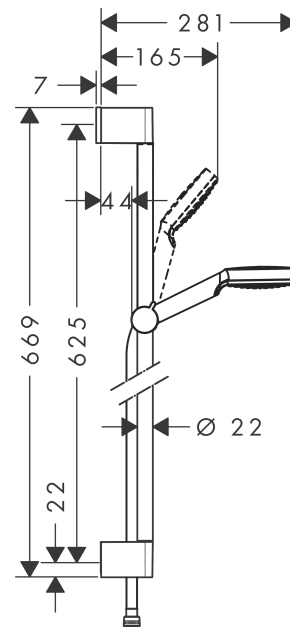

Crometta

Brauseset 100 1jet EcoSmart 9 l/min mit Brausestange 65 cm

Oberflächen: **Weiß/Chrom** Artikelnummer: **26535400**

Beschreibung

Merkmale

- besteht aus: Handbrause, Brausestange, Brauseschlauch, Handbrausehalterung
- Brausekopfgröße: 100 mm
- Strahlart: Rain
- um 45° verstellbarer Neigungswinkel der Handbrausehalterung
- maximale Durchflussmenge bei 3 bar: 9 l/min
- Mindestfließdruck: 1 bar
- brauseseitiger Drehwirbel gegen lästiges Verdrehen des Brauseschlauches
- Wandbefestigung: Schraubbefestigung
- Wandstützen aus Kunststoff
- Brausestangendurchmesser: 22 mm
- Profil Brausestange: rund

Technologie

Zertifikate

Produktabbildung

Maßzeichnung