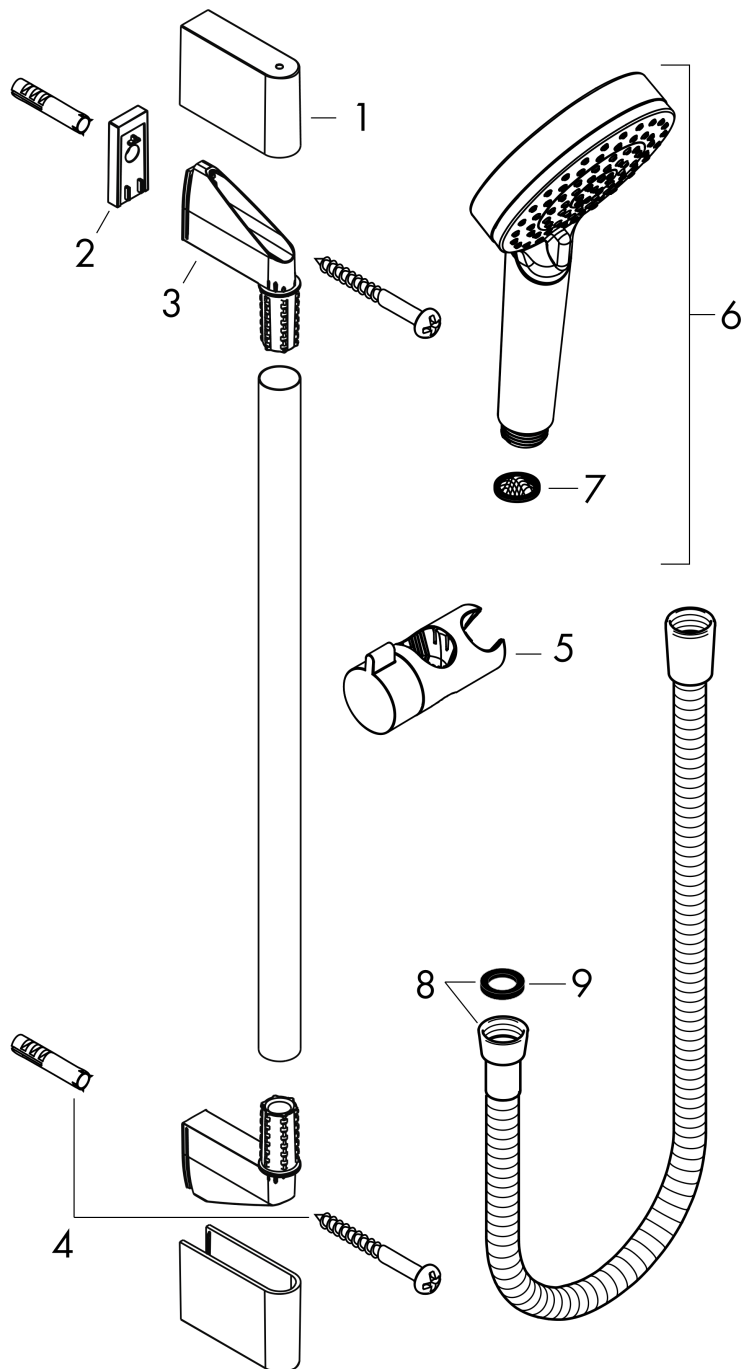

#### Merkmale

- besteht aus: Handbrause, Brausestange, Brauseschlauch, Handbrausehalterung
- Brausekopfgröße: 100 mm
- Strahlart: Rain
- um 45° verstellbarer Neigungswinkel der Handbrausehalterung
- maximale Durchflussmenge bei 3 bar: 9 l/min
- Mindestfließdruck: 1 bar
- brauseseitiger Drehwirbel gegen lästiges Verdrehen des Brauseschlauches
- Wandbefestigung: Schraubbefestigung
- Wandstützen aus Kunststoff
- Brausestangendurchmesser: 22 mm
- Profil Brausestange: rund

### Maßzeichnung

**Crometta**

**Brauseset 100 1jet EcoSmart 9 l/min mit Brausestange 65 cm**

Oberflächen: **Weiß/Chrom** Artikelnummer: **26535400**

**Durchflussdiagramm**

Die Verbrauchswerte wurden praxisnah mit den dazugehörigen Armaturen (Thermostat/Mischer/Unterputzventil) gemessen.

**Crometta**  
**Brauseset 100 1jet EcoSmart 9 l/min mit Brausestange 65 cm**  
 Oberflächen: **Weiß/Chrom** Artikelnummer: **26535400**

Einbaubeispiel

**Crometta**  
**Brauseset 100 1jet EcoSmart 9 l/min mit Brausestange 65 cm**  
 Oberflächen: **Weiß/Chrom** Artikelnummer: **26535400**

Explosionszeichnung

Baujahr: >11/21

**Crometta**

**Brauset set 100 1jet EcoSmart 9 l/min mit Brausestange 65 cm**

Oberflächen: **Weiß/Chrom** Artikelnummer: **26535400**

**Ersatzteilliste**

Baujahr: >11/21

Pos.	Beschreibung	Artikelnummer	PG	VE
1	Abdeckung	95217000	4	1
2	Fliesenausgleichsscheibe 7 mm	97450000	98	1
3	Wandstütze	95218000	3	1
4	Befestigungsteile	96179000	4	1
5	Schieber kompl.	92366000	9	1
6	Handbrause	26331400	98	1
7	Siebichtung	94246000	1	1
8	Brauseschlauch Isiflex'B 1,60 m	28276000	98	1
9	Dichtung	98058000	1	1