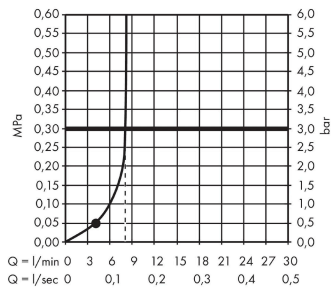

### Produktabbildung

### Maßzeichnung

**Crometta**

**Brauseset 100 1jet EcoSmart 9 l/min mit Brausestange 65 cm**

Oberflächen: **Weiß/Chrom** Artikelnummer: **26535400**

**Durchflussdiagramm**

Die Verbrauchswerte wurden praxisnah mit den dazugehörigen Armaturen (Thermostat/Mischer/Unterputzventil) gemessen.