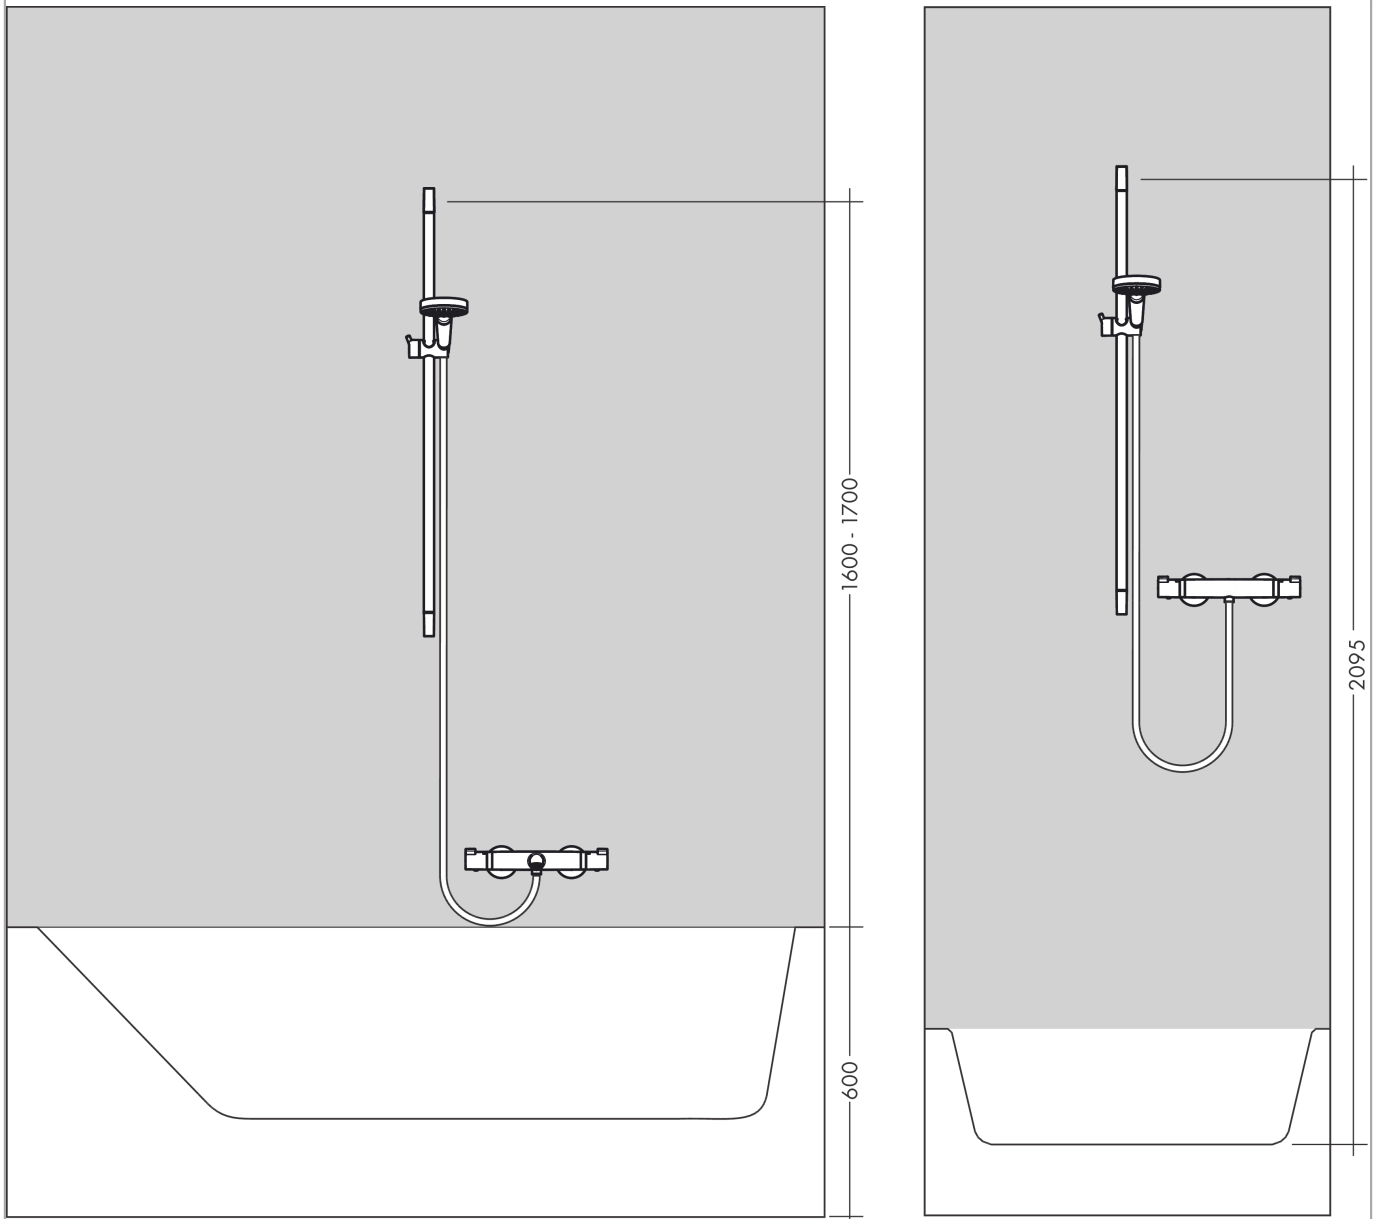

Croma Select E

Brauseset 110 Vario EcoSmart 9 l/min mit Brausestange 65 cm

Oberflächen: **Weiß/Chrom** Artikelnummer: **26583400**

Beschreibung

Merkmale

- besteht aus: Handbrause, Brausestange, Brauseschlauch, Handbrausehalterung
- Brausekopfgröße: 110 mm
- Strahlart: Rain, TurboRain, IntenseRain
- komfortable Strahlartenumstellung durch Select-Taste
- um 45° verstellbarer Neigungswinkel der Handbrausehalterung
- maximale Durchflussmenge bei 3 bar: 9 l/min
- Mindestfließdruck: 1 bar
- brauseseitiger Drehwirbel gegen lästiges Verdrehen des Brauseschlauches
- Wandbefestigung: Schraubbefestigung
- Wandstützen aus Kunststoff
- Brausestangendurchmesser: 22 mm
- Profil Brausestange: rund

Technologie

Zertifikate

Produktabbildung

Maßzeichnung

Croma Select E
Brauseset 110 Vario EcoSmart 9 l/min mit Brausestange 65 cm
 Oberflächen: **Weiß/Chrom** Artikelnummer: **26583400**

Durchflussdiagramm

Die Verbrauchswerte wurden praxisnah mit den dazugehörigen Armaturen (Thermostat/Mischer/Unterputzventil) gemessen.

Croma Select E
Brauseset 110 Vario EcoSmart 9 l/min mit Brausestange 65 cm
 Oberflächen: **Weiß/Chrom** Artikelnummer: **26583400**

Einbaubeispiel

Croma Select E
Brauset set 110 Vario EcoSmart 9 l/min mit Brausestange 65 cm
 Oberflächen: **Weiß/Chrom** Artikelnummer: **26583400**

Explosionszeichnung

Baujahr: >11/14

Croma Select E
Brauset 110 Vario EcoSmart 9 l/min mit Brausestange 65 cm
 Oberflächen: **Weiß/Chrom** Artikelnummer: **26583400**

Ersatzteilliste

Baujahr: >11/14

Pos.	Beschreibung	Artikelnummer	PG	VE
1	Abdeckung	95217000	4	1
2	Fliesenausgleichsscheibe 7 mm	97450000	98	1
3	Wandstütze	95218000	3	1
4	Befestigungsteile	96179000	4	1
5	Schieber kompl.	92366000	9	1
6	-	26813400	98	1
7	Filtereinsatz	92421000	5	1
8	Durchflussbegrenzer (9 l/min)	95659000	3	1
9	Siebichtung	94246000	1	1
10	Brauseschlauch Isiflex'B 1,60 m	28276000	98	1
11	Dichtung	98058000	1	1