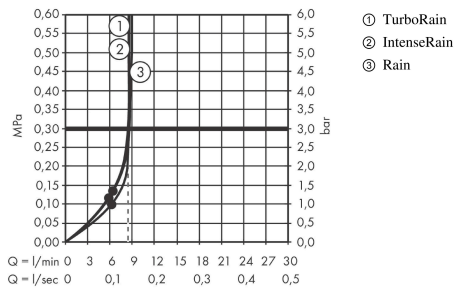

Croma Select E

Brauseset 110 Vario EcoSmart 9 l/min mit Brausestange 65 cm

Oberflächen: **Weiß/Chrom** Artikelnummer: **26583400**

Beschreibung

Merkmale

- besteht aus: Handbrause, Brausestange, Brauseschlauch, Handbrausehalterung
- Brausekopfgröße: 110 mm
- Strahlart: Rain, TurboRain, IntenseRain
- komfortable Strahlartenumstellung durch Select-Taste
- um 45° verstellbarer Neigungswinkel der Handbrausehalterung
- maximale Durchflussmenge bei 3 bar: 9 l/min
- Mindestfließdruck: 1 bar
- brauseseitiger Drehwirbel gegen lästiges Verdrehen des Brauseschlauches
- Wandbefestigung: Schraubbefestigung
- Wandstützen aus Kunststoff
- Brausestangendurchmesser: 22 mm
- Profil Brausestange: rund

Technologie

Zertifikate

Produktabbildung

Maßzeichnung

Croma Select E
Brauseset 110 Vario EcoSmart 9 l/min mit Brausestange 65 cm
 Oberflächen: **Weiß/Chrom** Artikelnummer: **26583400**

Durchflussdiagramm

Die Verbrauchswerte wurden praxisnah mit den dazugehörigen Armaturen (Thermostat/Mischer/Unterputzventil) gemessen.

Croma Select E
Brauseset 110 Vario EcoSmart 9 l/min mit Brausestange 65 cm
 Oberflächen: **Weiß/Chrom** Artikelnummer: **26583400**

Einbaubeispiel

Croma Select E
Brauset set 110 Vario EcoSmart 9 l/min mit Brausestange 65 cm
 Oberflächen: **Weiß/Chrom** Artikelnummer: **26583400**