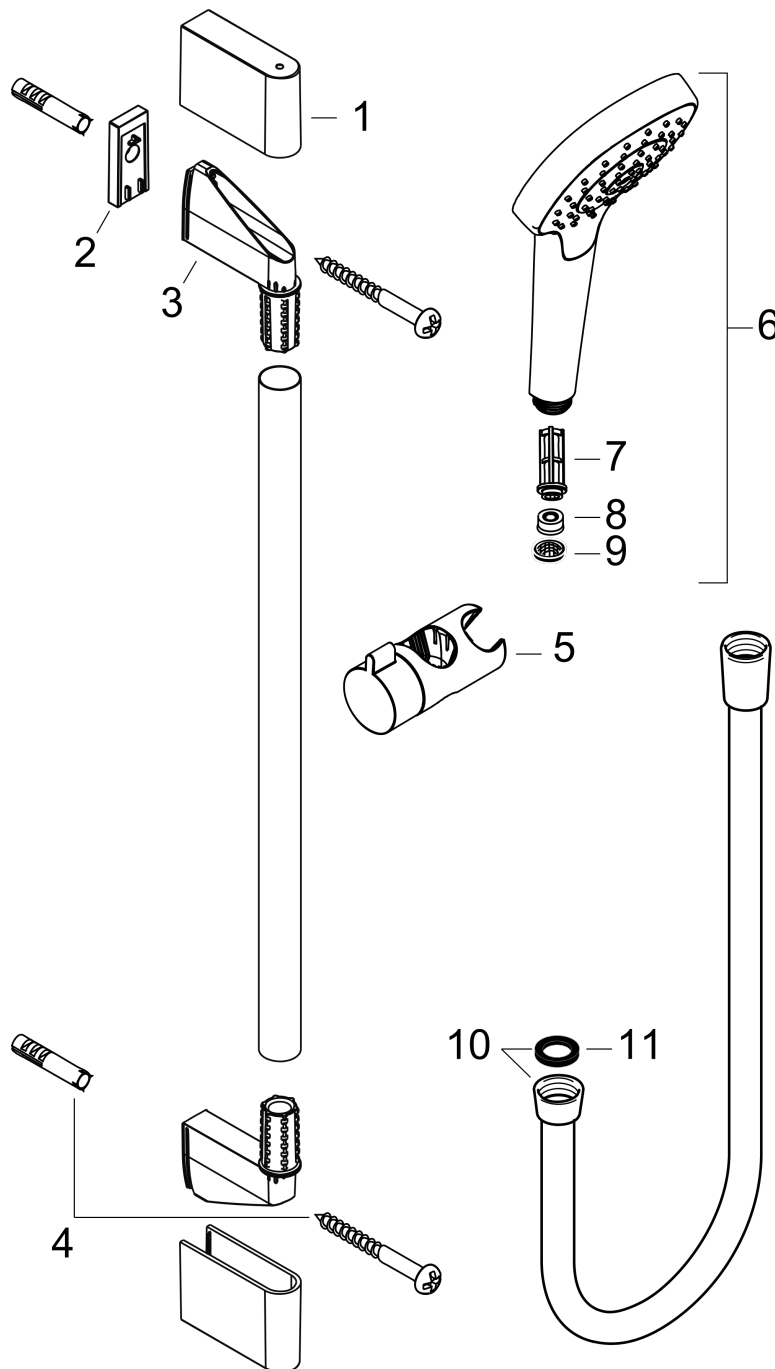

Croma Select E

Brauseset 110 Vario EcoSmart 9 l/min mit Brausestange 65 cm

Oberflächen: **Weiß/Chrom** Artikelnummer: **26583400**

Beschreibung

Merkmale

- besteht aus: Handbrause, Brausestange, Brauseschlauch, Handbrausehalterung
- Brausekopfgröße: 110 mm
- Strahlart: Rain, TurboRain, IntenseRain
- komfortable Strahlartenumstellung durch Select-Taste
- um 45° verstellbarer Neigungswinkel der Handbrausehalterung
- maximale Durchflussmenge bei 3 bar: 9 l/min
- Mindestfließdruck: 1 bar
- brauseseitiger Drehwirbel gegen lästiges Verdrehen des Brauseschlauches
- Wandbefestigung: Schraubbefestigung
- Wandstützen aus Kunststoff
- Brausestangendurchmesser: 22 mm
- Profil Brausestange: rund

Technologie

Zertifikate

Produktabbildung

Maßzeichnung

Croma Select E
Brauseset 110 Vario EcoSmart 9 l/min mit Brausestange 65 cm
 Oberflächen: **Weiß/Chrom** Artikelnummer: **26583400**

Durchflussdiagramm

Die Verbrauchswerte wurden praxisnah mit den dazugehörigen Armaturen (Thermostat/Mischer/Unterputzventil) gemessen.

Croma Select E
Brauseset 110 Vario EcoSmart 9 l/min mit Brausestange 65 cm
 Oberflächen: **Weiß/Chrom** Artikelnummer: **26583400**

Einbaubeispiel

Croma Select E
Brauset set 110 Vario EcoSmart 9 l/min mit Brausestange 65 cm
 Oberflächen: **Weiß/Chrom** Artikelnummer: **26583400**

Explosionszeichnung

Baujahr: >11/14

Croma Select E
Brauset 110 Vario EcoSmart 9 l/min mit Brausestange 65 cm
 Oberflächen: **Weiß/Chrom** Artikelnummer: **26583400**

Ersatzteilliste

Baujahr: >11/14

Pos.	Beschreibung	Artikelnummer	PG	VE
1	Abdeckung	95217000	4	1
2	Fliesenausgleichsscheibe 7 mm	97450000	98	1
3	Wandstütze	95218000	3	1
4	Befestigungsteile	96179000	4	1
5	Schieber kompl.	92366000	9	1
6	-	26813400	98	1
7	Filtereinsatz	92421000	5	1
8	Durchflussbegrenzer (9 l/min)	95659000	3	1
9	Siebichtung	94246000	1	1
10	Brauseschlauch Isiflex'B 1,60 m	28276000	98	1
11	Dichtung	98058000	1	1