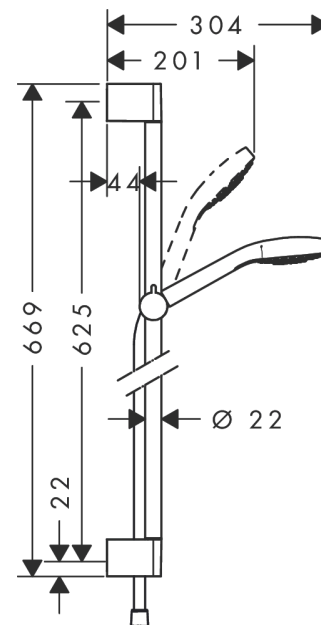

Croma Select E

Brauseset 110 Vario EcoSmart 9 l/min mit Brausestange 65 cm

Oberflächen: **Weiß/Chrom** Artikelnummer: **26583400**

Beschreibung

Merkmale

- besteht aus: Handbrause, Brausestange, Brauseschlauch, Handbrausehalterung
- Brausekopfgröße: 110 mm
- Strahlart: Rain, TurboRain, IntenseRain
- komfortable Strahlartenumstellung durch Select-Taste
- um 45° verstellbarer Neigungswinkel der Handbrausehalterung
- maximale Durchflussmenge bei 3 bar: 9 l/min
- Mindestfließdruck: 1 bar
- brauseseitiger Drehwirbel gegen lästiges Verdrehen des Brauseschlauches
- Wandbefestigung: Schraubbefestigung
- Wandstützen aus Kunststoff
- Brausestangendurchmesser: 22 mm
- Profil Brausestange: rund

Technologie

Zertifikate

Produktabbildung

Maßzeichnung

Croma Select E
Brauseset 110 Vario EcoSmart 9 l/min mit Brausestange 65 cm
 Oberflächen: **Weiß/Chrom** Artikelnummer: **26583400**

Durchflussdiagramm

Die Verbrauchswerte wurden praxisnah mit den dazugehörigen Armaturen (Thermostat/Mischer/Unterputzventil) gemessen.

Croma Select E
Brauseset 110 Vario EcoSmart 9 l/min mit Brausestange 65 cm
 Oberflächen: **Weiß/Chrom** Artikelnummer: **26583400**

Einbaubeispiel

Croma Select E
Brauset set 110 Vario EcoSmart 9 l/min mit Brausestange 65 cm
 Oberflächen: **Weiß/Chrom** Artikelnummer: **26583400**

Explosionszeichnung

Baujahr: >11/14

Croma Select E
Brauset 110 Vario EcoSmart 9 l/min mit Brausestange 65 cm
 Oberflächen: **Weiß/Chrom** Artikelnummer: **26583400**

Ersatzteilliste

Baujahr: >11/14

Pos.	Beschreibung	Artikelnummer	PG	VE
1	Abdeckung	95217000	4	1
2	Fliesenausgleichsscheibe 7 mm	97450000	98	1
3	Wandstütze	95218000	3	1
4	Befestigungsteile	96179000	4	1
5	Schieber kompl.	92366000	9	1
6	-	26813400	98	1
7	Filtereinsatz	92421000	5	1
8	Durchflussbegrenzer (9 l/min)	95659000	3	1
9	Siebichtung	94246000	1	1
10	Brauseschlauch Isiflex'B 1,60 m	28276000	98	1
11	Dichtung	98058000	1	1