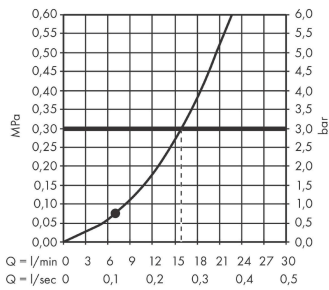

Croma Select E

Brauseset 110 1jet mit Brausestange 65 cm

Oberflächen: **Weiß/Chrom** Artikelnummer: **26584400**

Beschreibung

Merkmale

- besteht aus: Handbrause, Brausestange, Brauseschlauch, Handbrausehalterung
- Brausekopfgröße: 110 mm
- Strahlart: Rain
- um 45° verstellbarer Neigungswinkel der Handbrausehalterung
- maximale Durchflussmenge bei 3 bar: 16 l/min
- Mindestfließdruck: 1 bar
- brauseseitiger Drehwirbel gegen lästiges Verdrehen des Brauseschlauches
- Wandbefestigung: Schraubbefestigung
- Wandstützen aus Kunststoff
- Brausestangendurchmesser: 22 mm
- Profil Brausestange: rund

Technologie

Zertifikate

Produktabbildung

Maßzeichnung

Croma Select E
Brauseset 110 1jet mit Brausestange 65 cm
 Oberflächen: **Weiß/Chrom** Artikelnummer: **26584400**

Durchflussdiagramm

Die Verbrauchswerte wurden praxisnah mit den dazugehörigen Armaturen (Thermostat/Mischer/Unterputzventil) gemessen.

Croma Select E

Brauseset 110 1jet mit Brausestange 65 cm

Oberflächen: **Weiß/Chrom** Artikelnummer: **26584400**

Einbaubeispiel

Croma Select E
Brauset set 110 1jet mit Brausestange 65 cm
 Oberflächen: **Weiß/Chrom** Artikelnummer: **26584400**