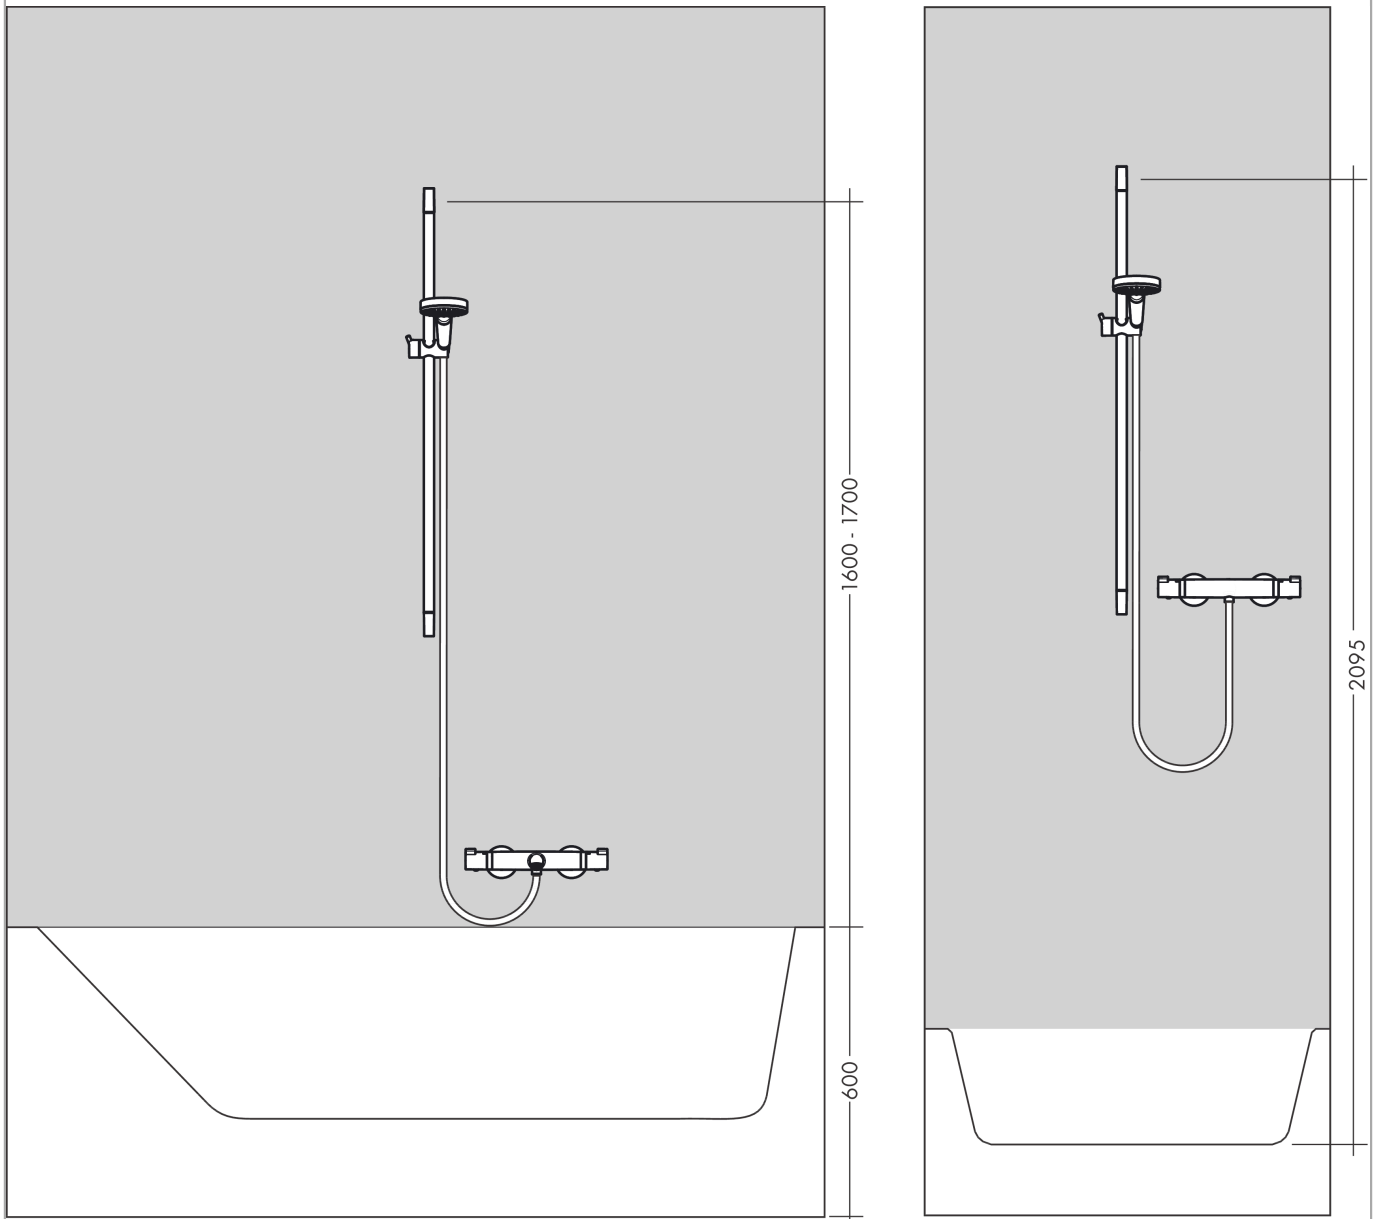

Croma Select E

Brauseset 110 1jet mit Brausestange 65 cm

Oberflächen: **Weiß/Chrom** Artikelnummer: **26584400**

Beschreibung

Merkmale

- besteht aus: Handbrause, Brausestange, Brauseschlauch, Handbrausehalterung
- Brausekopfgröße: 110 mm
- Strahlart: Rain
- um 45° verstellbarer Neigungswinkel der Handbrausehalterung
- maximale Durchflussmenge bei 3 bar: 16 l/min
- Mindestfließdruck: 1 bar
- brauseseitiger Drehwirbel gegen lästiges Verdrehen des Brauseschlauches
- Wandbefestigung: Schraubbefestigung
- Wandstützen aus Kunststoff
- Brausestangendurchmesser: 22 mm
- Profil Brausestange: rund

Technologie

Zertifikate

Produktabbildung

Maßzeichnung

Croma Select E
Brauseset 110 1jet mit Brausestange 65 cm
 Oberflächen: **Weiß/Chrom** Artikelnummer: **26584400**

Durchflussdiagramm

Die Verbrauchswerte wurden praxisnah mit den dazugehörigen Armaturen (Thermostat/Mischer/Unterputzventil) gemessen.

Croma Select E

Brauseset 110 1jet mit Brausestange 65 cm

Oberflächen: **Weiß/Chrom** Artikelnummer: **26584400**

Einbaubeispiel

Croma Select E
Brauset set 110 1jet mit Brausestange 65 cm
 Oberflächen: **Weiß/Chrom** Artikelnummer: **26584400**

Explosionszeichnung

Baujahr: >11/14

Croma Select E

Brauset 110 1jet mit Brausestange 65 cm

Oberflächen: **Weiß/Chrom** Artikelnummer: **26584400**

Ersatzteilliste

Baujahr: >11/14

Pos.	Beschreibung	Artikelnummer	PG	VE
1	Abdeckung	95217000	4	1
2	Fliesenausgleichsscheibe 7 mm	97450000	98	1
3	Wandstütze	95218000	3	1
4	Befestigungsteile	96179000	4	1
5	Schieber kompl.	92366000	9	1
6	Handbrause	26814400	98	1
7	Filtereinsatz	97708000	2	1
8	Brauseschlauch Isiflex'B 1,60 m	28276000	98	1
9	Dichtung	98058000	1	1