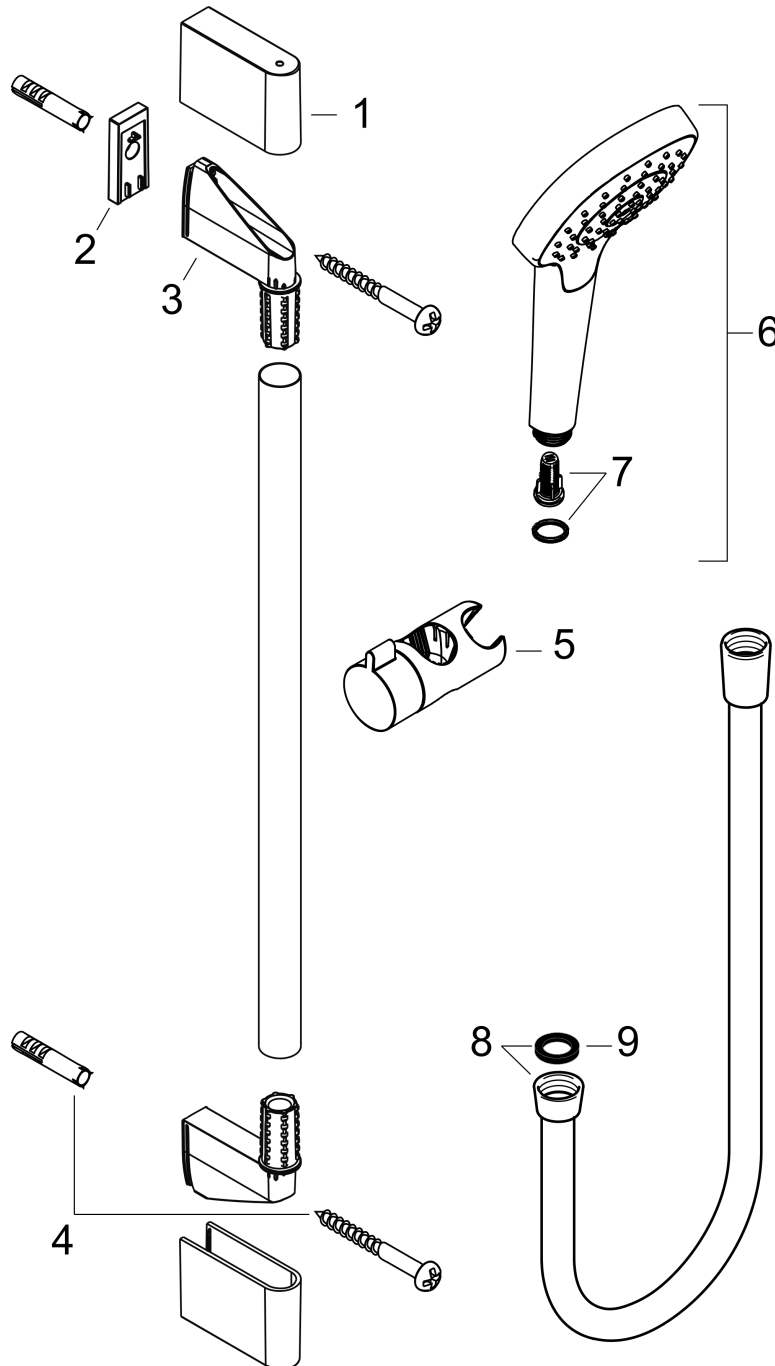

Croma Select E

Brauseset 110 1jet mit Brausestange 65 cm

Oberflächen: **Weiß/Chrom** Artikelnummer: **26584400**

Beschreibung

Merkmale

- besteht aus: Handbrause, Brausestange, Brauseschlauch, Handbrausehalterung
- Brausekopfgröße: 110 mm
- Strahlart: Rain
- um 45° verstellbarer Neigungswinkel der Handbrausehalterung
- maximale Durchflussmenge bei 3 bar: 16 l/min
- Mindestfließdruck: 1 bar
- brauseseitiger Drehwirbel gegen lästiges Verdrehen des Brauseschlauches
- Wandbefestigung: Schraubbefestigung
- Wandstützen aus Kunststoff
- Brausestangendurchmesser: 22 mm
- Profil Brausestange: rund

Technologie

Zertifikate

Produktabbildung

Maßzeichnung

Croma Select E
Brauseset 110 1jet mit Brausestange 65 cm
 Oberflächen: **Weiß/Chrom** Artikelnummer: **26584400**

Durchflussdiagramm

Die Verbrauchswerte wurden praxisnah mit den dazugehörigen Armaturen (Thermostat/Mischer/Unterputzventil) gemessen.

Croma Select E

Brauseset 110 1jet mit Brausestange 65 cm

Oberflächen: **Weiß/Chrom** Artikelnummer: **26584400**

Einbaubeispiel

Croma Select E
Brauset set 110 1jet mit Brausestange 65 cm
 Oberflächen: **Weiß/Chrom** Artikelnummer: **26584400**

Explosionszeichnung

Baujahr: >11/14

Croma Select E

Brauset 110 1jet mit Brausestange 65 cm

Oberflächen: **Weiß/Chrom** Artikelnummer: **26584400**

Ersatzteilliste

Baujahr: >11/14

Pos.	Beschreibung	Artikelnummer	PG	VE
1	Abdeckung	95217000	4	1
2	Fliesenausgleichsscheibe 7 mm	97450000	98	1
3	Wandstütze	95218000	3	1
4	Befestigungsteile	96179000	4	1
5	Schieber kompl.	92366000	9	1
6	Handbrause	26814400	98	1
7	Filtereinsatz	97708000	2	1
8	Brauseschlauch Isiflex'B 1,60 m	28276000	98	1
9	Dichtung	98058000	1	1