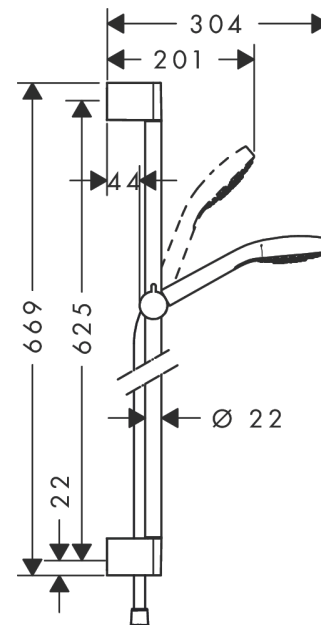

Croma Select E

Brauseset 110 1jet mit Brausestange 65 cm

Oberflächen: **Weiß/Chrom** Artikelnummer: **26584400**

Beschreibung

Merkmale

- besteht aus: Handbrause, Brausestange, Brauseschlauch, Handbrausehalterung
- Brausekopfgröße: 110 mm
- Strahlart: Rain
- um 45° verstellbarer Neigungswinkel der Handbrausehalterung
- maximale Durchflussmenge bei 3 bar: 16 l/min
- Mindestfließdruck: 1 bar
- brauseseitiger Drehwirbel gegen lästiges Verdrehen des Brauseschlauches
- Wandbefestigung: Schraubbefestigung
- Wandstützen aus Kunststoff
- Brausestangendurchmesser: 22 mm
- Profil Brausestange: rund

Technologie

Zertifikate

Produktabbildung

Maßzeichnung

Croma Select E
Brauseset 110 1jet mit Brausestange 65 cm
 Oberflächen: **Weiß/Chrom** Artikelnummer: **26584400**

Durchflussdiagramm

Die Verbrauchswerte wurden praxisnah mit den dazugehörigen Armaturen (Thermostat/Mischer/Unterputzventil) gemessen.

Croma Select E

Brauseset 110 1jet mit Brausestange 65 cm

Oberflächen: **Weiß/Chrom** Artikelnummer: **26584400**

Einbaubeispiel

Croma Select E
Brauset set 110 1jet mit Brausestange 65 cm
 Oberflächen: **Weiß/Chrom** Artikelnummer: **26584400**

Explosionszeichnung

Baujahr: >11/14

Croma Select E

Brauset 110 1jet mit Brausestange 65 cm

Oberflächen: **Weiß/Chrom** Artikelnummer: **26584400**

Ersatzteilliste

Baujahr: >11/14

Pos.	Beschreibung	Artikelnummer	PG	VE
1	Abdeckung	95217000	4	1
2	Fliesenausgleichsscheibe 7 mm	97450000	98	1
3	Wandstütze	95218000	3	1
4	Befestigungsteile	96179000	4	1
5	Schieber kompl.	92366000	9	1
6	Handbrause	26814400	98	1
7	Filtereinsatz	97708000	2	1
8	Brauseschlauch Isiflex'B 1,60 m	28276000	98	1
9	Dichtung	98058000	1	1