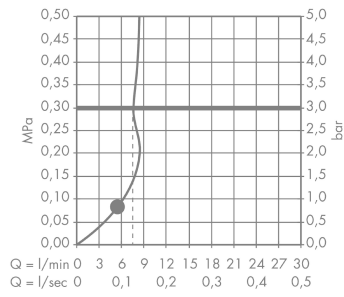

### Produktabbildung

### Maßzeichnung

**Croma Select E**  
**Brauseset 110 1jet EcoSmart 9 l/min mit Brausestange 65 cm**  
 Oberflächen: **Weiß/Chrom** Artikelnummer: **26585400**

**Durchflussdiagramm**

Die Verbrauchswerte wurden praxisnah mit den dazugehörigen Armaturen (Thermostat/Mischer/Unterputzventil) gemessen.