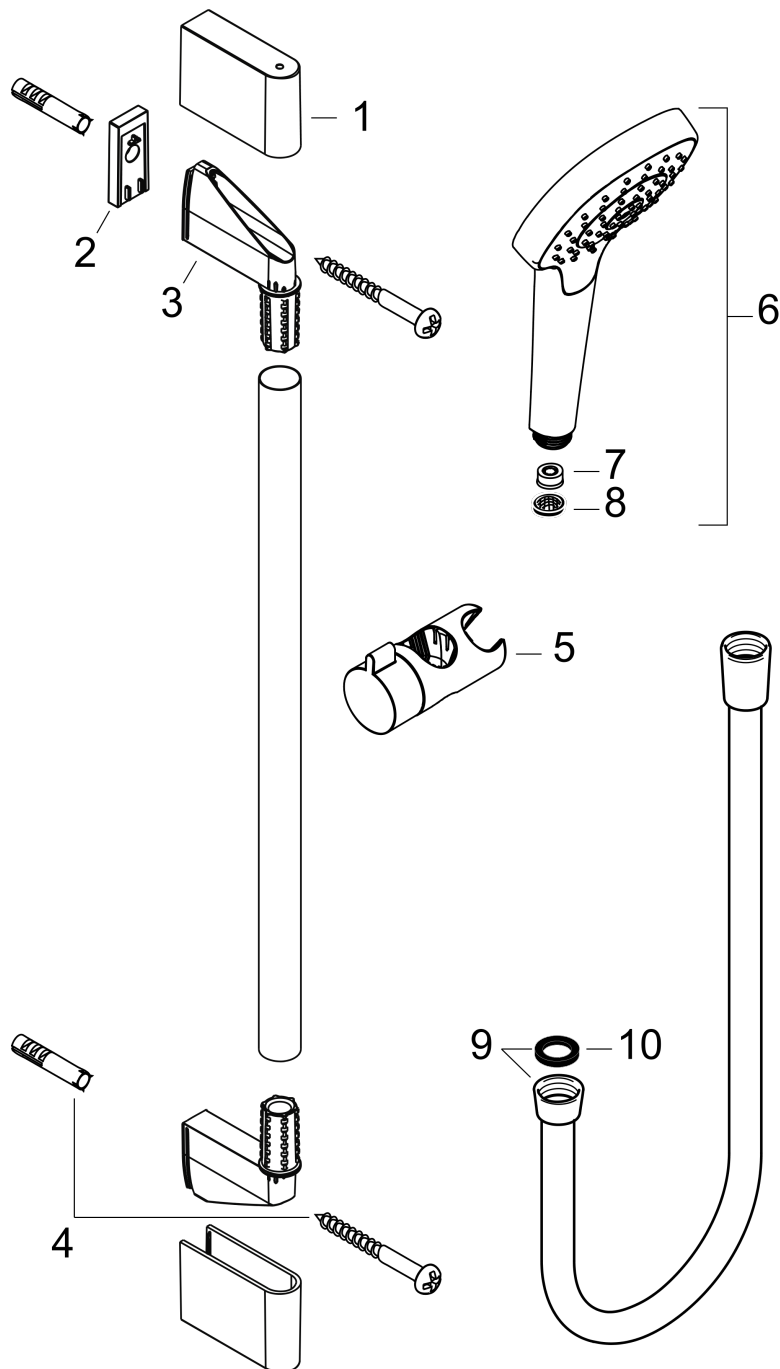

#### Merkmale

- besteht aus: Handbrause, Brausestange, Brauseschlauch, Handbrausehalterung
- Brausekopfgröße: 110 mm
- Strahlart: Rain
- um 45° verstellbarer Neigungswinkel der Handbrausehalterung
- maximale Durchflussmenge bei 3 bar: 9 l/min
- Mindestfließdruck: 1,2 bar
- brauseseitiger Drehwirbel gegen lästiges Verdrehen des Brauseschlauches
- Wandbefestigung: Schraubbefestigung
- Wandstützen aus Kunststoff
- Brausestangendurchmesser: 22 mm
- Profil Brausestange: rund

### Maßzeichnung

**Croma Select E**  
**Brauseset 110 1jet EcoSmart 9 l/min mit Brausestange 65 cm**  
 Oberflächen: **Weiß/Chrom** Artikelnummer: **26585400**

**Durchflussdiagramm**

Die Verbrauchswerte wurden praxisnah mit den dazugehörigen Armaturen (Thermostat/Mischer/Unterputzventil) gemessen.

**Croma Select E**  
**Brauseset 110 1jet EcoSmart 9 l/min mit Brausestange 65 cm**  
 Oberflächen: **Weiß/Chrom** Artikelnummer: **26585400**

Einbaubeispiel

**Croma Select E**  
**Brauseset 110 1jet EcoSmart 9 l/min mit Brausestange 65 cm**  
 Oberflächen: **Weiß/Chrom** Artikelnummer: **26585400**

Explosionszeichnung

Baujahr: >11/14

**Croma Select E**  
**Brauset 110 1jet EcoSmart 9 l/min mit Brausestange 65 cm**  
 Oberflächen: **Weiß/Chrom** Artikelnummer: **26585400**