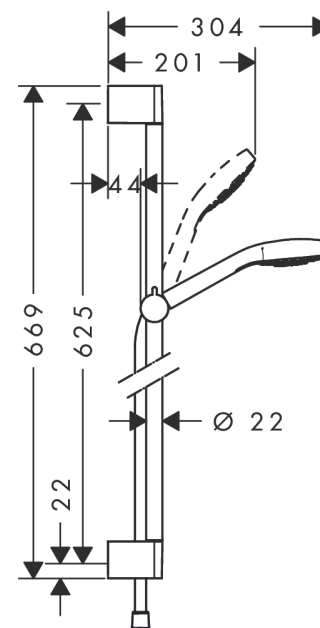

Croma Select E

Brauseset 110 1jet EcoSmart 9 l/min mit Brausestange 65 cm

Oberflächen: **Weiß/Chrom** Artikelnummer: **26585400**

Beschreibung

Merkmale

- besteht aus: Handbrause, Brausestange, Brauseschlauch, Handbrausehalterung
- Brausekopfgröße: 110 mm
- Strahlart: Rain
- um 45° verstellbarer Neigungswinkel der Handbrausehalterung
- maximale Durchflussmenge bei 3 bar: 9 l/min
- Mindestfließdruck: 1,2 bar
- brauseseitiger Drehwirbel gegen lästiges Verdrehen des Brauseschlauches
- Wandbefestigung: Schraubbefestigung
- Wandstützen aus Kunststoff
- Brausestangendurchmesser: 22 mm
- Profil Brausestange: rund

Technologie

Zertifikate

Produktabbildung

Maßzeichnung