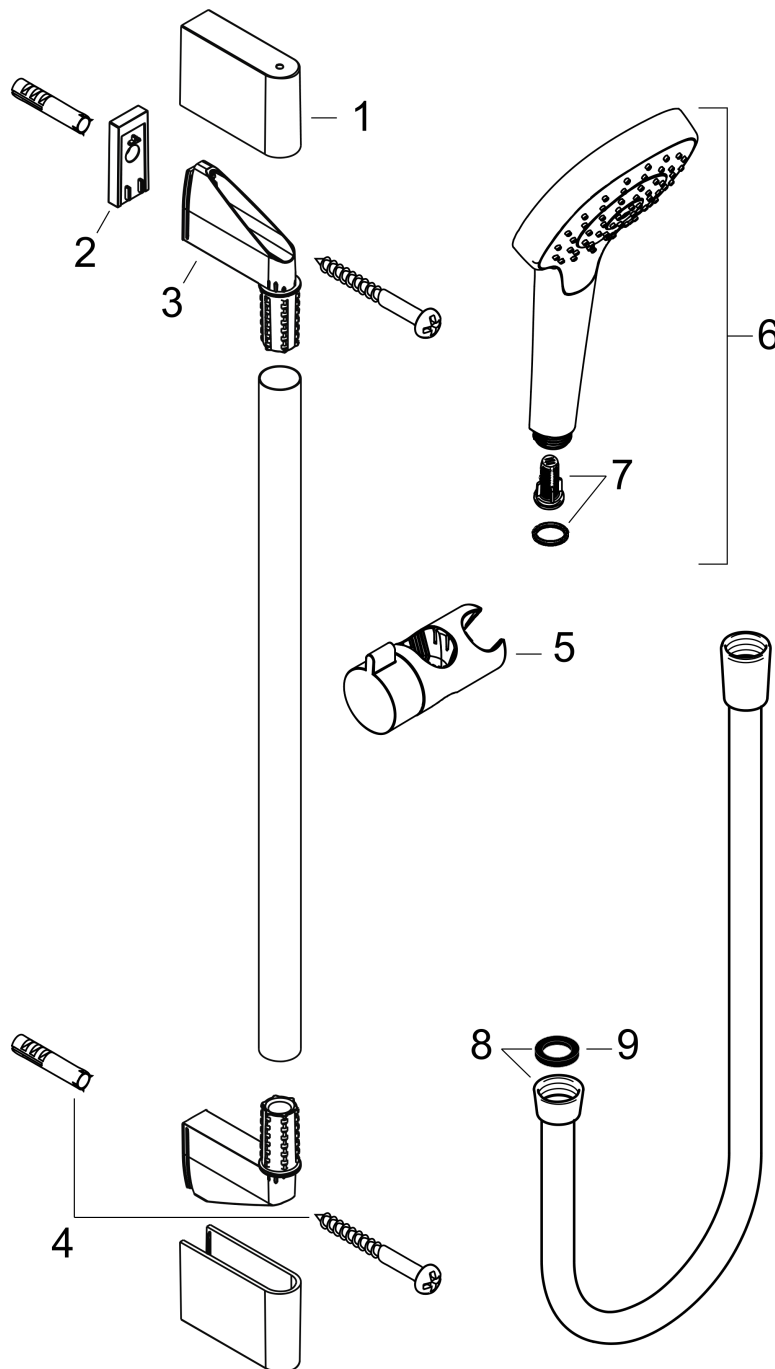

Croma Select E

Brauseset 110 Multi mit Brausestange 90 cm

Oberflächen: **Weiß/Chrom** Artikelnummer: **26590400**

Beschreibung

Merkmale

- besteht aus: Handbrause, Brausestange, Brauseschlauch, Handbrausehalterung
- Brausekopfgröße: 110 mm
- Strahlart: SoftRain, IntenseRain, Massagestrahl
- komfortable Strahlartenumstellung durch Select-Taste
- um 45° verstellbarer Neigungswinkel der Handbrausehalterung
- maximale Durchflussmenge bei 3 bar: 16 l/min
- Mindestfließdruck: 1 bar
- brauseseitiger Drehwirbel gegen lästiges Verdrehen des Brauseschlauches
- Wandbefestigung: Schraubbefestigung
- Wandstützen aus Kunststoff
- Brausestangendurchmesser: 22 mm
- Profil Brausestange: rund

Technologie

Zertifikate

Produktabbildung

Maßzeichnung

Croma Select E

Brauseset 110 Multi mit Brausestange 90 cm

Oberflächen: **Weiß/Chrom** Artikelnummer: **26590400**

Durchflussdiagramm

Die Verbrauchswerte wurden praxisnah mit den dazugehörigen Armaturen (Thermostat/Mischer/Unterputzventil) gemessen.

Croma Select E

Brauseset 110 Multi mit Brausestange 90 cm

Oberflächen: **Weiß/Chrom** Artikelnummer: **26590400**

Einbaubeispiel

Croma Select E
Brauseset 110 Multi mit Brausestange 90 cm
 Oberflächen: **Weiß/Chrom** Artikelnummer: **26590400**

Explosionszeichnung

Baujahr: >11/14

Croma Select E
Brauset 110 Multi mit Brausestange 90 cm
 Oberflächen: **Weiß/Chrom** Artikelnummer: **26590400**