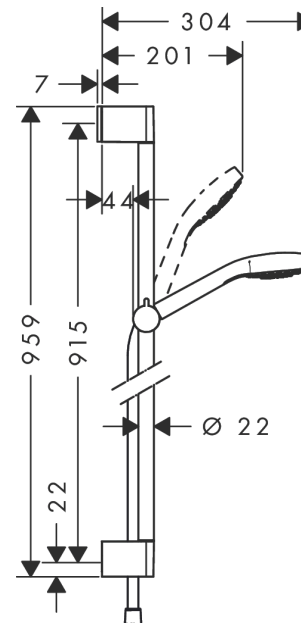

Croma Select E

Brauseset 110 Multi mit Brausestange 90 cm

Oberflächen: **Weiß/Chrom** Artikelnummer: **26590400**

Beschreibung

Merkmale

- besteht aus: Handbrause, Brausestange, Brauseschlauch, Handbrausehalterung
- Brausekopfgröße: 110 mm
- Strahlart: SoftRain, IntenseRain, Massagestrahl
- komfortable Strahlartenumstellung durch Select-Taste
- um 45° verstellbarer Neigungswinkel der Handbrausehalterung
- maximale Durchflussmenge bei 3 bar: 16 l/min
- Mindestfließdruck: 1 bar
- brauseseitiger Drehwirbel gegen lästiges Verdrehen des Brauseschlauches
- Wandbefestigung: Schraubbefestigung
- Wandstützen aus Kunststoff
- Brausestangendurchmesser: 22 mm
- Profil Brausestange: rund

Technologie

Zertifikate

Produktabbildung

Maßzeichnung

Croma Select E

Brauseset 110 Multi mit Brausestange 90 cm

Oberflächen: **Weiß/Chrom** Artikelnummer: **26590400**

Durchflussdiagramm

Die Verbrauchswerte wurden praxisnah mit den dazugehörigen Armaturen (Thermostat/Mischer/Unterputzventil) gemessen.

Croma Select E

Brauseset 110 Multi mit Brausestange 90 cm

Oberflächen: **Weiß/Chrom** Artikelnummer: **26590400**

Einbaubeispiel

Croma Select E
Brauseset 110 Multi mit Brausestange 90 cm
 Oberflächen: **Weiß/Chrom** Artikelnummer: **26590400**

Explosionszeichnung

Baujahr: >11/14

Croma Select E
Brauset 110 Multi mit Brausestange 90 cm
 Oberflächen: **Weiß/Chrom** Artikelnummer: **26590400**