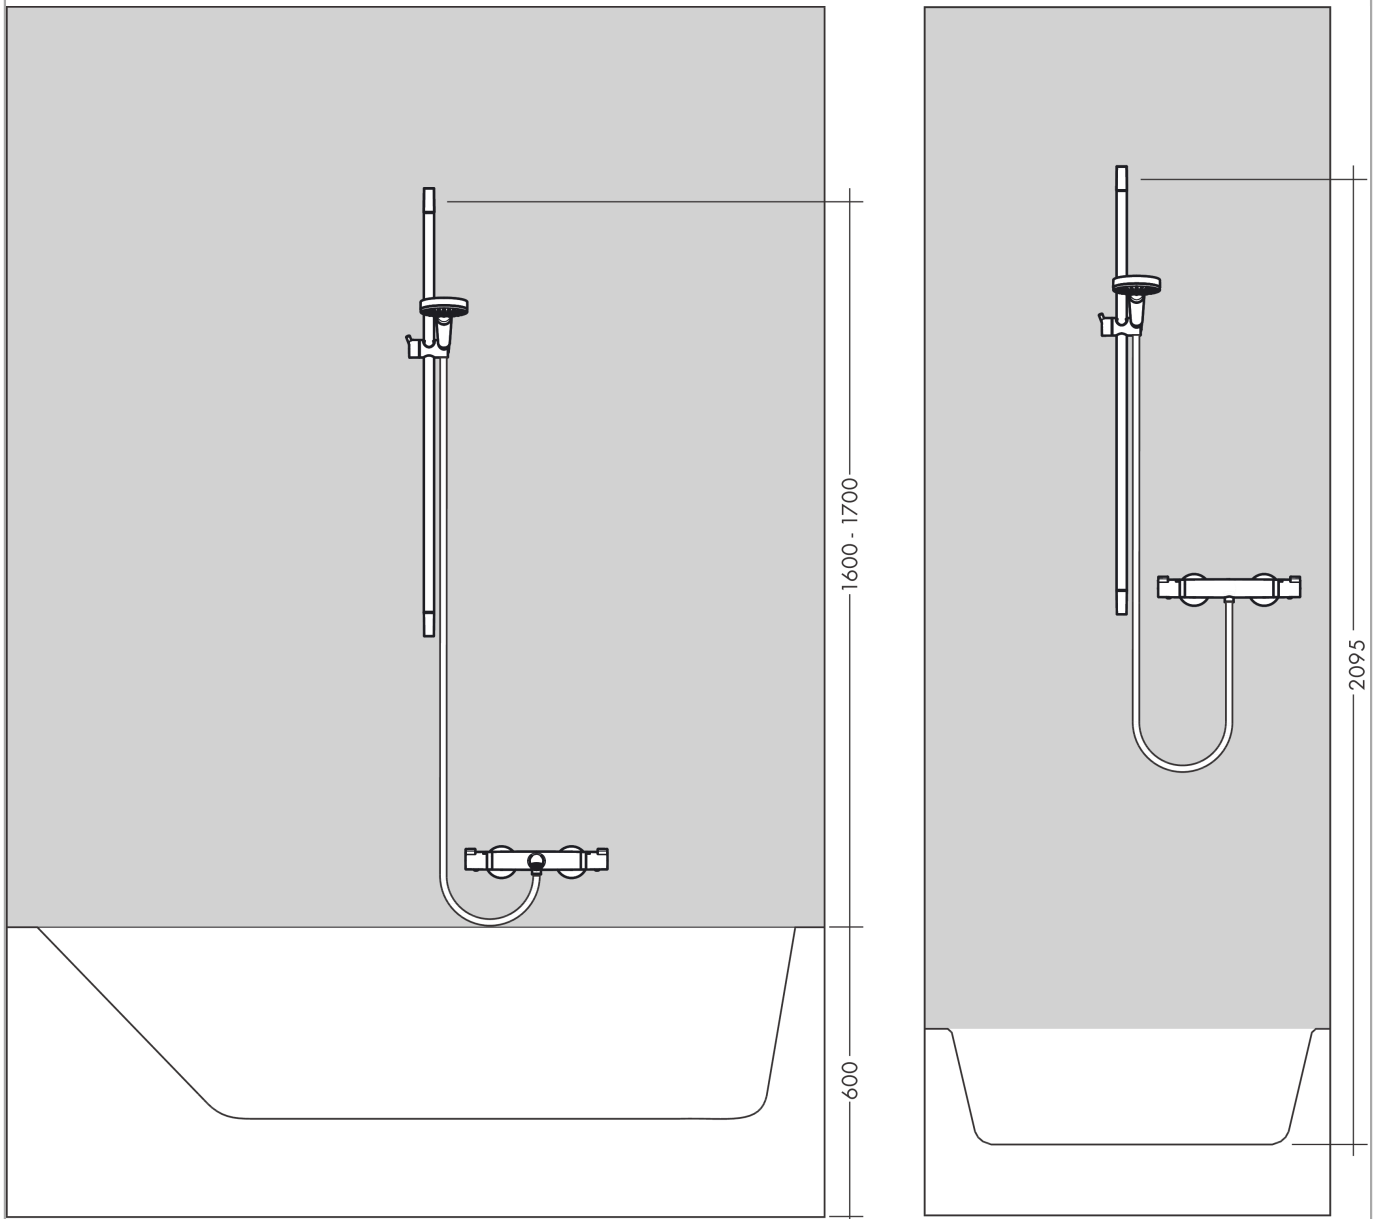

Croma Select E

Brauseset 110 Multi mit Brausestange 90 cm

Oberflächen: **Weiß/Chrom** Artikelnummer: **26590400**

Beschreibung

Merkmale

- besteht aus: Handbrause, Brausestange, Brauseschlauch, Handbrausehalterung
- Brausekopfgröße: 110 mm
- Strahlart: SoftRain, IntenseRain, Massagestrahl
- komfortable Strahlartenumstellung durch Select-Taste
- um 45° verstellbarer Neigungswinkel der Handbrausehalterung
- maximale Durchflussmenge bei 3 bar: 16 l/min
- Mindestfließdruck: 1 bar
- brauseseitiger Drehwirbel gegen lästiges Verdrehen des Brauseschlauches
- Wandbefestigung: Schraubbefestigung
- Wandstützen aus Kunststoff
- Brausestangendurchmesser: 22 mm
- Profil Brausestange: rund

Technologie

Zertifikate

Produktabbildung

Maßzeichnung

Croma Select E

Brauseset 110 Multi mit Brausestange 90 cm

Oberflächen: **Weiß/Chrom** Artikelnummer: **26590400**

Durchflussdiagramm

Die Verbrauchswerte wurden praxisnah mit den dazugehörigen Armaturen (Thermostat/Mischer/Unterputzventil) gemessen.

Croma Select E

Brauseset 110 Multi mit Brausestange 90 cm

Oberflächen: **Weiß/Chrom** Artikelnummer: **26590400**

Einbaubeispiel

Croma Select E
Brauseset 110 Multi mit Brausestange 90 cm
 Oberflächen: **Weiß/Chrom** Artikelnummer: **26590400**

Explosionszeichnung

Baujahr: >11/14

Croma Select E
Brauset 110 Multi mit Brausestange 90 cm
 Oberflächen: **Weiß/Chrom** Artikelnummer: **26590400**