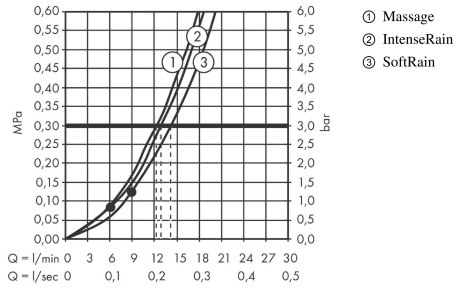

Croma Select E

Brauseset 110 Multi mit Brausestange 90 cm

Oberflächen: **Weiß/Chrom** Artikelnummer: **26590400**

Beschreibung

Merkmale

- besteht aus: Handbrause, Brausestange, Brauseschlauch, Handbrausehalterung
- Brausekopfgröße: 110 mm
- Strahlart: SoftRain, IntenseRain, Massagestrahl
- komfortable Strahlartenumstellung durch Select-Taste
- um 45° verstellbarer Neigungswinkel der Handbrausehalterung
- maximale Durchflussmenge bei 3 bar: 16 l/min
- Mindestfließdruck: 1 bar
- brauseseitiger Drehwirbel gegen lästiges Verdrehen des Brauseschlauches
- Wandbefestigung: Schraubbefestigung
- Wandstützen aus Kunststoff
- Brausestangendurchmesser: 22 mm
- Profil Brausestange: rund

Technologie

Zertifikate

Produktabbildung

Maßzeichnung

Croma Select E

Brauseset 110 Multi mit Brausestange 90 cm

Oberflächen: **Weiß/Chrom** Artikelnummer: **26590400**

Durchflussdiagramm

Die Verbrauchswerte wurden praxisnah mit den dazugehörigen Armaturen (Thermostat/Mischer/Unterputzventil) gemessen.

Croma Select E

Brauseset 110 Multi mit Brausestange 90 cm

Oberflächen: **Weiß/Chrom** Artikelnummer: **26590400**