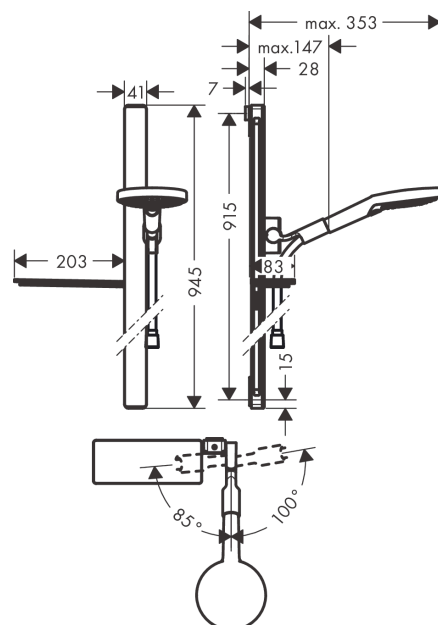

Raindance Select S
Brauseset 120 3jet mit Brausestange 90 cm und Ablage
 Oberflächen: **Chrom** Artikelnummer: **27648000**

Beschreibung

Merkmale

- besteht aus: Handbrause, Brausestange, Brauseschlauch, Handbrausehalterung, Ablage
- Brausekopfgröße: 125 mm
- Strahlart: Rain, RainAir, Whirl
- komfortable Strahlartenumstellung durch Select-Taste
- Ablage aus Sicherheitsglas
- Neigungswinkel um 90° verstellbar, Handbrausehalterung schwenkt nach links und rechts sowie oben und unten
- maximale Durchflussmenge bei 3 bar: 15 l/min
- Mindestfließdruck: 1 bar
- brauseseitiger Drehwirbel gegen lästiges Verdrehen des Brauseschlauches
- Wandbefestigung: Schraubbefestigung
- Wandstützen aus Kunststoff
- Brausestangentyp: flaches Aluminiumprofil mit Blende aus Sicherheitsglas
- 41 mm breite Stange
- Profil Brausestange: eckig
- Oberfläche Ablage: chrom oder weiß
- Oberfläche Brausestange: chrom oder weiß

Technologie

Designpreise

Zertifikate

Produktabbildung

Maßzeichnung

Raindance Select S
Brauseset 120 3jet mit Brausestange 90 cm und Ablage
 Oberflächen: **Chrom** Artikelnummer: **27648000**

Durchflussdiagramm

Die Verbrauchswerte wurden praxisnah mit den dazugehörigen Armaturen (Thermostat/Mischer/Unterputzventil) gemessen.

Raindance Select S
Brauseset 120 3jet mit Brausestange 90 cm und Ablage
 Oberflächen: **Chrom** Artikelnummer: **27648000**

Ersatzteilliste

Baujahr: >10/17

Pos.	Beschreibung	Artikelnummer	PG	VE
1	Befestigungsteile	92841000	3	1
2	Fliesenausgleichsscheibe 7 mm	93124000	4	1
3	Abdeckung	93101000	2	1
4	Halteelement	93673000	6	1
5	Ablage	26511000	98	1
6	Schieber kompl.	93100000	15	1
7	Handbrause	26530000	98	1
8	Filtereinsatz	97708000	2	1
9	Brauseschlauch Isiflex'B 1,60 m	28276000	98	1
10	Dichtung	98058000	1	1