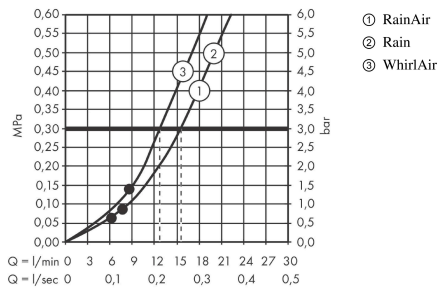

Raindance Select S
Brauseset 120 3jet mit Brausestange 90 cm und Ablage
 Oberflächen: **Chrom** Artikelnummer: **27648000**

Beschreibung

Merkmale

- besteht aus: Handbrause, Brausestange, Brauseschlauch, Handbrausehalterung, Ablage
- Brausekopfgröße: 125 mm
- Strahlart: Rain, RainAir, Whirl
- komfortable Strahlartenumstellung durch Select-Taste
- Ablage aus Sicherheitsglas
- Neigungswinkel um 90° verstellbar, Handbrausehalterung schwenkt nach links und rechts sowie oben und unten
- maximale Durchflussmenge bei 3 bar: 15 l/min
- Mindestfließdruck: 1 bar
- brauseseitiger Drehwirbel gegen lästiges Verdrehen des Brauseschlauches
- Wandbefestigung: Schraubbefestigung
- Wandstützen aus Kunststoff
- Brausestangentyp: flaches Aluminiumprofil mit Blende aus Sicherheitsglas
- 41 mm breite Stange
- Profil Brausestange: eckig
- Oberfläche Ablage: chrom oder weiß
- Oberfläche Brausestange: chrom oder weiß

Technologie

Designpreise

Zertifikate

Produktabbildung

Maßzeichnung

Raindance Select S
Brauseset 120 3jet mit Brausestange 90 cm und Ablage
 Oberflächen: **Chrom** Artikelnummer: **27648000**

Durchflussdiagramm