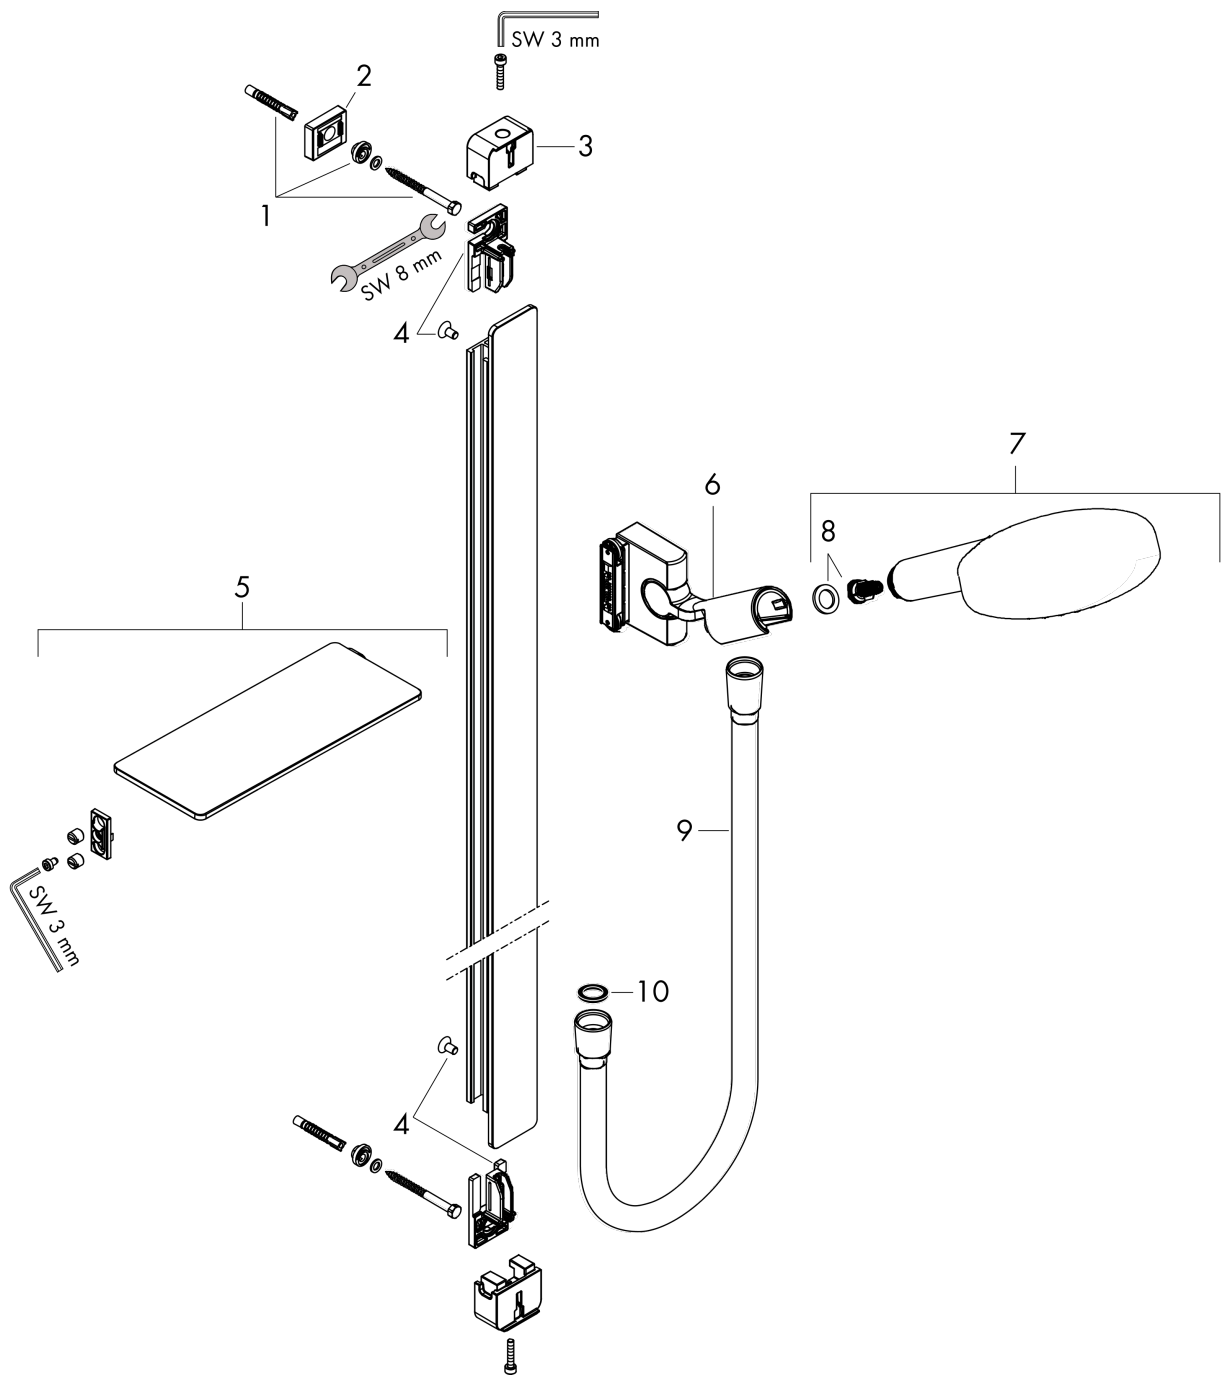

Raindance Select S
Brauseset 120 3jet mit Brausestange 90 cm und Ablage
 Oberflächen: **Chrom** Artikelnummer: **27648000**

Beschreibung

Merkmale

- besteht aus: Handbrause, Brausestange, Brauseschlauch, Handbrausehalterung, Ablage
- Brausekopfgröße: 125 mm
- Strahlart: Rain, RainAir, Whirl
- komfortable Strahlartenumstellung durch Select-Taste
- Ablage aus Sicherheitsglas
- Neigungswinkel um 90° verstellbar, Handbrausehalterung schwenkt nach links und rechts sowie oben und unten
- maximale Durchflussmenge bei 3 bar: 15 l/min
- Mindestfließdruck: 1 bar
- brauseseitiger Drehwirbel gegen lästiges Verdrehen des Brauseschlauches
- Wandbefestigung: Schraubbefestigung
- Wandstützen aus Kunststoff
- Brausestangentyp: flaches Aluminiumprofil mit Blende aus Sicherheitsglas
- 41 mm breite Stange
- Profil Brausestange: eckig
- Oberfläche Ablage: chrom oder weiß
- Oberfläche Brausestange: chrom oder weiß

Die Verbrauchswerte wurden praxisnah mit den dazugehörigen Armaturen (Thermostat/Mischer/Unterputzventil) gemessen.

Raindance Select S
Brauseset 120 3jet mit Brausestange 90 cm und Ablage
 Oberflächen: **Chrom** Artikelnummer: **27648000**

Einbaubeispiel

Raindance Select S
Brauseset 120 3jet mit Brausestange 90 cm und Ablage
 Oberflächen: **Chrom** Artikelnummer: **27648000**

Explosionszeichnung

Baujahr: >10/17

Raindance Select S
Brauseset 120 3jet mit Brausestange 90 cm und Ablage
 Oberflächen: **Chrom** Artikelnummer: **27648000**

Ersatzteilliste

Baujahr: >10/17

Pos.	Beschreibung	Artikelnummer	PG	VE
1	Befestigungsteile	92841000	3	1
2	Fliesenausgleichsscheibe 7 mm	93124000	4	1
3	Abdeckung	93101000	2	1
4	Halteelement	93673000	6	1
5	Ablage	26511000	98	1
6	Schieber kompl.	93100000	15	1
7	Handbrause	26530000	98	1
8	Filtereinsatz	97708000	2	1
9	Brauseschlauch Isiflex'B 1,60 m	28276000	98	1
10	Dichtung	98058000	1	1