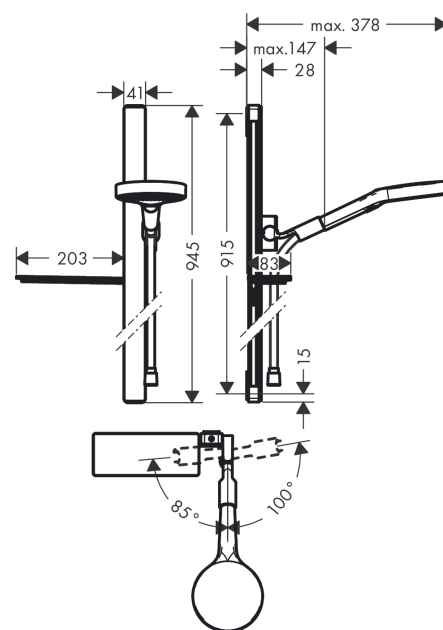

Maßzeichnung