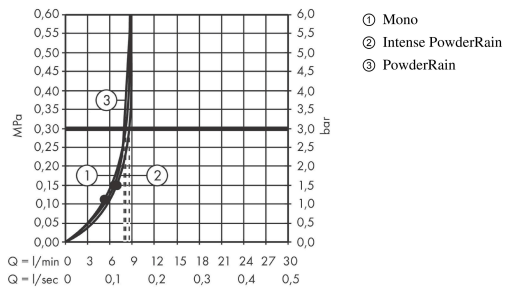

Rainfinity

Brauseset 130 3jet EcoSmart mit Brausestange 90 cm und Seifenschale

Oberflächen: **Chrom** Artikelnummer: **27672000**

Beschreibung

Merkmale

- besteht aus: Handbrause, Brausestange, Brauseschlauch, Handbrausehalterung, Seifenschale
- Brausekopfgröße: 130 mm
- Strahlart: PowderRain, Intense PowderRain, MonoRain
- komfortable Strahlartenumstellung durch Select-Taste
- Ablage aus Sicherheitsglas
- Neigungswinkel um 90° verstellbar, Handbrausehalterung schwenkt nach links und rechts sowie oben und unten
- maximale Durchflussmenge bei 3 bar: 8 l/min
- Mindestfließdruck: 1 bar
- brauseseitiger Drehwirbel gegen lästiges Verdrehen des Brauseschlauches
- Wandbefestigung: Schraubbefestigung
- Wandstützen aus Kunststoff
- Brausestangentyp: flaches Aluminiumprofil mit Blende aus Sicherheitsglas
- Gesamtlänge Brausestange: 945.0 mm
- 41 mm breite Stange
- Profil Brausestange: eckig
- Oberfläche Ablage: chrom
- Oberfläche Brausestange: chrom

Technologie

Designpreise

reddot award 2019
best of the best

Zertifikate

Produktabbildung

Maßzeichnung

Rainfinity

Brauseset 130 3jet EcoSmart mit Brausestange 90 cm und Seifenschale

Oberflächen: **Chrom** Artikelnummer: **27672000**

Durchflussdiagramm

Die Verbrauchswerte wurden praxisnah mit den dazugehörigen Armaturen (Thermostat/Mischer/Unterputzventil) gemessen.

Rainfinity
Brauseset 130 3jet EcoSmart mit Brausestange 90 cm und Seifenschale
 Oberflächen: **Chrom** Artikelnummer: **27672000**