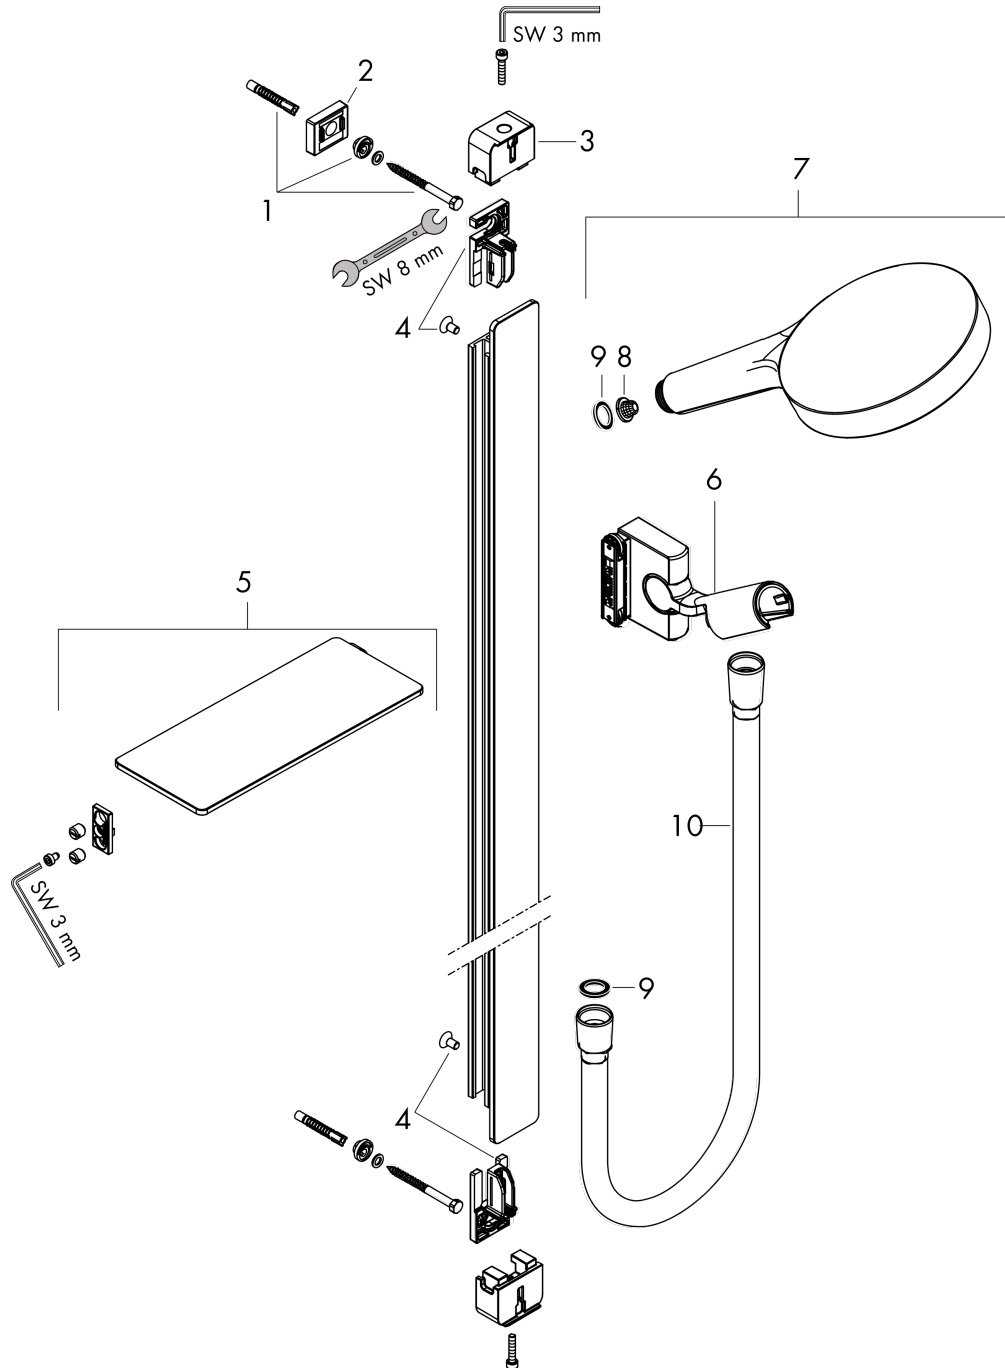

Rainfinity

Brauseset 130 3jet EcoSmart mit Brausestange 90 cm und Seifenschale

Oberflächen: **Chrom** Artikelnummer: **27672000**

Beschreibung

Merkmale

- besteht aus: Handbrause, Brausestange, Brauseschlauch, Handbrausehalterung, Seifenschale
- Brausekopfgröße: 130 mm
- Strahlart: PowderRain, Intense PowderRain, MonoRain
- komfortable Strahlartenumstellung durch Select-Taste
- Ablage aus Sicherheitsglas
- Neigungswinkel um 90° verstellbar, Handbrausehalterung schwenkt nach links und rechts sowie oben und unten
- maximale Durchflussmenge bei 3 bar: 8 l/min
- Mindestfließdruck: 1 bar
- brauseseitiger Drehwirbel gegen lästiges Verdrehen des Brauseschlauches
- Wandbefestigung: Schraubbefestigung
- Wandstützen aus Kunststoff
- Brausestangentyp: flaches Aluminiumprofil mit Blende aus Sicherheitsglas
- Gesamtlänge Brausestange: 945.0 mm
- 41 mm breite Stange
- Profil Brausestange: eckig
- Oberfläche Ablage: chrom
- Oberfläche Brausestange: chrom

Oberflächen: **Chrom** Artikelnummer: **27672000**

Durchflussdiagramm

Die Verbrauchswerte wurden praxisnah mit den dazugehörigen Armaturen (Thermostat/Mischer/Unterputzventil) gemessen.

Rainfinity
Brauseset 130 3jet EcoSmart mit Brausestange 90 cm und Seifenschale
 Oberflächen: **Chrom** Artikelnummer: **27672000**

Explosionszeichnung

Baujahr: >07/19

Rainfinity

Brauseset 130 3jet EcoSmart mit Brausestange 90 cm und Seifenschale

Oberflächen: **Chrom** Artikelnummer: **27672000**

Ersatzteilliste

Baujahr: >07/19

Pos.	Beschreibung	Artikelnummer	PG	VE
1	Befestigungsteile	92841000	3	1
2	Fliesenausgleichsscheibe 7 mm	93124000	4	1
3	Abdeckung	93101000	2	1
4	Halteelement	93673000	6	1
5	Ablage	26511000	98	1
6	Schieber kompl.	93100000	15	1
7	Handbrause	26865000	98	1
8	Filtereinsatz	97708000	2	1
9	Dichtung	98058000	1	1
10	Brauseschlauch Isiflex'B 1,60 m	28276000	98	1