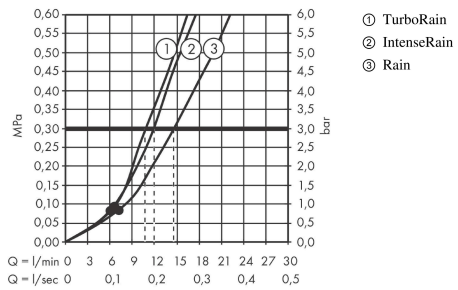

Croma Select E
Brauseset 110 Vario mit Brausestange 65 cm und Seifenschale
 Oberflächen: **Weiß/Chrom** Artikelnummer: **26586400**

Beschreibung

Merkmale

- besteht aus: Handbrause, Brausestange, Brauseschlauch, Handbrausehalterung, Seifenschale
- Brausekopfgröße: 110 mm
- Strahlart: TurboRain, IntenseRain, Rain
- komfortable Strahlartenumstellung durch Select-Taste
- um 45° verstellbarer Neigungswinkel der Handbrausehalterung
- maximale Durchflussmenge bei 3 bar: 14,7 l/min
- Mindestfließdruck: 1 bar
- brauseseitiger Drehwirbel gegen lästiges Verdrehen des Brauseschlauches
- Wandbefestigung: Schraubbefestigung
- Wandstützen aus Kunststoff
- Brausestangendurchmesser: 22 mm
- Profil Brausestange: rund

Technologie

Zertifikate

Produktabbildung

Maßzeichnung

Croma Select E
Brauseset 110 Vario mit Brausestange 65 cm und Seifenschale
 Oberflächen: **Weiß/Chrom** Artikelnummer: **26586400**

Durchflussdiagramm

Die Verbrauchswerte wurden praxisnah mit den dazugehörigen Armaturen (Thermostat/Mischer/Unterputzventil) gemessen.

Croma Select E
Brauseset 110 Vario mit Brausestange 65 cm und Seifenschale
 Oberflächen: **Weiß/Chrom** Artikelnummer: **26586400**

Einbaubeispiel

Croma Select E
Brauseset 110 Vario mit Brausestange 65 cm und Seifenschale
 Oberflächen: **Weiß/Chrom** Artikelnummer: **26586400**