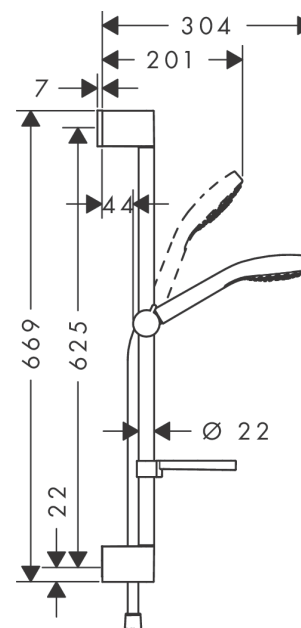

Croma Select E
Brauseset 110 Vario mit Brausestange 65 cm und Seifenschale
 Oberflächen: **Weiß/Chrom** Artikelnummer: **26586400**

Beschreibung

Merkmale

- besteht aus: Handbrause, Brausestange, Brauseschlauch, Handbrausehalterung, Seifenschale
- Brausekopfgröße: 110 mm
- Strahlart: TurboRain, IntenseRain, Rain
- komfortable Strahlartenumstellung durch Select-Taste
- um 45° verstellbarer Neigungswinkel der Handbrausehalterung
- maximale Durchflussmenge bei 3 bar: 14,7 l/min
- Mindestfließdruck: 1 bar
- brauseseitiger Drehwirbel gegen lästiges Verdrehen des Brauseschlauches
- Wandbefestigung: Schraubbefestigung
- Wandstützen aus Kunststoff
- Brausestangendurchmesser: 22 mm
- Profil Brausestange: rund

Technologie

Zertifikate

Produktabbildung

Maßzeichnung

Croma Select E
Brauseset 110 Vario mit Brausestange 65 cm und Seifenschale
 Oberflächen: **Weiß/Chrom** Artikelnummer: **26586400**

Durchflussdiagramm

Die Verbrauchswerte wurden praxisnah mit den dazugehörigen Armaturen (Thermostat/Mischer/Unterputzventil) gemessen.

Croma Select E
Brauseset 110 Vario mit Brausestange 65 cm und Seifenschale
 Oberflächen: **Weiß/Chrom** Artikelnummer: **26586400**

Einbaubeispiel

Croma Select E
Brauseset 110 Vario mit Brausestange 65 cm und Seifenschale
 Oberflächen: **Weiß/Chrom** Artikelnummer: **26586400**

Explosionszeichnung

Baujahr: >01/15

Croma Select E
Brauset 110 Vario mit Brausestange 65 cm und Seifenschale
 Oberflächen: **Weiß/Chrom** Artikelnummer: **26586400**

Ersatzteilliste

Baujahr: >01/15

Pos.	Beschreibung	Artikelnummer	PG	VE
1	Abdeckung	95217000	4	1
2	Fliesenausgleichsscheibe 7 mm	97450000	98	1
3	Wandstütze	95218000	3	1
4	Befestigungsteile	96179000	4	1
5	Schieber kompl.	92366000	9	1
6	Handbrause	26812400	98	1
7	Filtereinsatz	97708000	2	1
8	Seifenschale	26519000	98	1
9	Brauseschlauch Isiflex'B 1,60 m	28276000	98	1
10	Dichtung	98058000	1	1