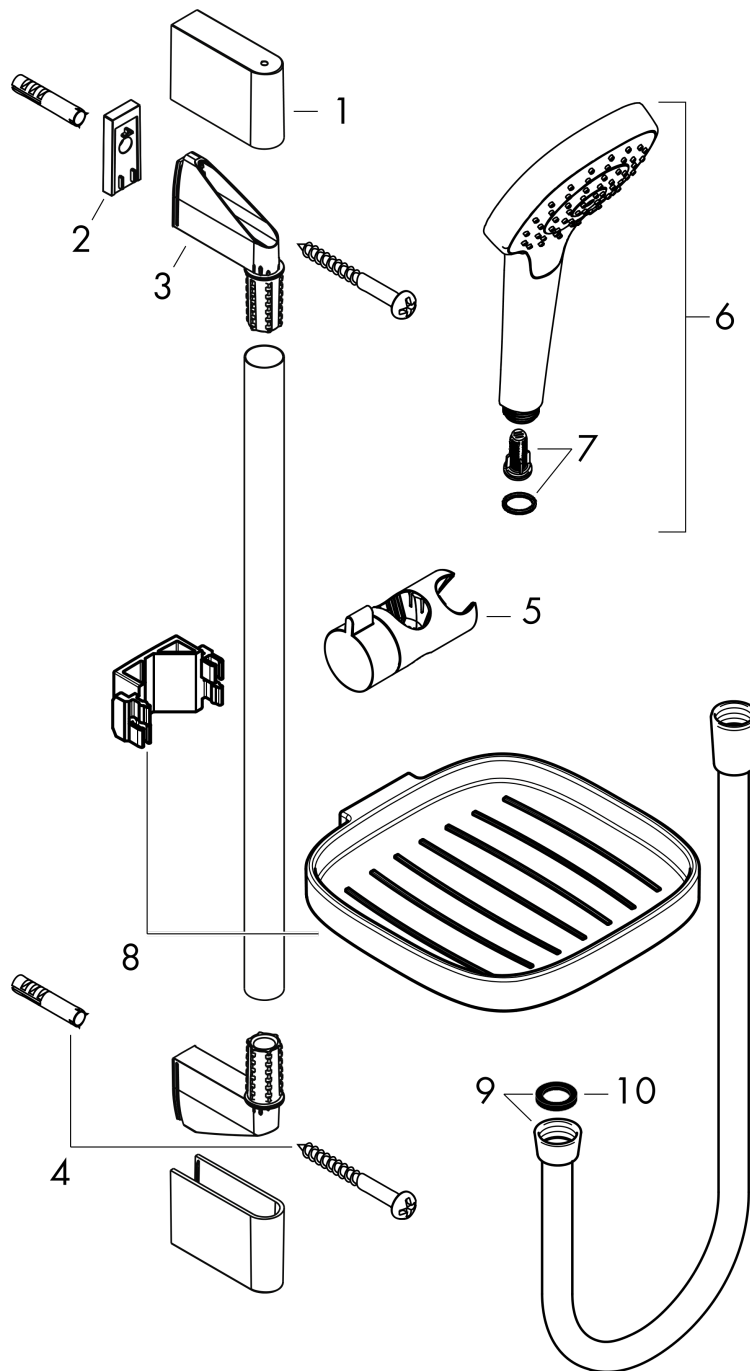

Croma Select E
Brauseset 110 Vario mit Brausestange 65 cm und Seifenschale
 Oberflächen: **Weiß/Chrom** Artikelnummer: **26586400**

Beschreibung

Merkmale

- besteht aus: Handbrause, Brausestange, Brauseschlauch, Handbrausehalterung, Seifenschale
- Brausekopfgröße: 110 mm
- Strahlart: TurboRain, IntenseRain, Rain
- komfortable Strahlartenumstellung durch Select-Taste
- um 45° verstellbarer Neigungswinkel der Handbrausehalterung
- maximale Durchflussmenge bei 3 bar: 14,7 l/min
- Mindestfließdruck: 1 bar
- brauseseitiger Drehwirbel gegen lästiges Verdrehen des Brauseschlauches
- Wandbefestigung: Schraubbefestigung
- Wandstützen aus Kunststoff
- Brausestangendurchmesser: 22 mm
- Profil Brausestange: rund

Technologie

Zertifikate

Produktabbildung

Maßzeichnung

Croma Select E
Brauseset 110 Vario mit Brausestange 65 cm und Seifenschale
 Oberflächen: **Weiß/Chrom** Artikelnummer: **26586400**

Durchflussdiagramm

Die Verbrauchswerte wurden praxisnah mit den dazugehörigen Armaturen (Thermostat/Mischer/Unterputzventil) gemessen.

Croma Select E
Brauseset 110 Vario mit Brausestange 65 cm und Seifenschale
 Oberflächen: **Weiß/Chrom** Artikelnummer: **26586400**

Einbaubeispiel

Croma Select E
Brauseset 110 Vario mit Brausestange 65 cm und Seifenschale
 Oberflächen: **Weiß/Chrom** Artikelnummer: **26586400**

Explosionszeichnung

Baujahr: >01/15

Croma Select E
Brauset 110 Vario mit Brausestange 65 cm und Seifenschale
 Oberflächen: **Weiß/Chrom** Artikelnummer: **26586400**

Ersatzteilliste

Baujahr: >01/15

Pos.	Beschreibung	Artikelnummer	PG	VE
1	Abdeckung	95217000	4	1
2	Fliesenausgleichsscheibe 7 mm	97450000	98	1
3	Wandstütze	95218000	3	1
4	Befestigungsteile	96179000	4	1
5	Schieber kompl.	92366000	9	1
6	Handbrause	26812400	98	1
7	Filtereinsatz	97708000	2	1
8	Seifenschale	26519000	98	1
9	Brauseschlauch Isiflex'B 1,60 m	28276000	98	1
10	Dichtung	98058000	1	1