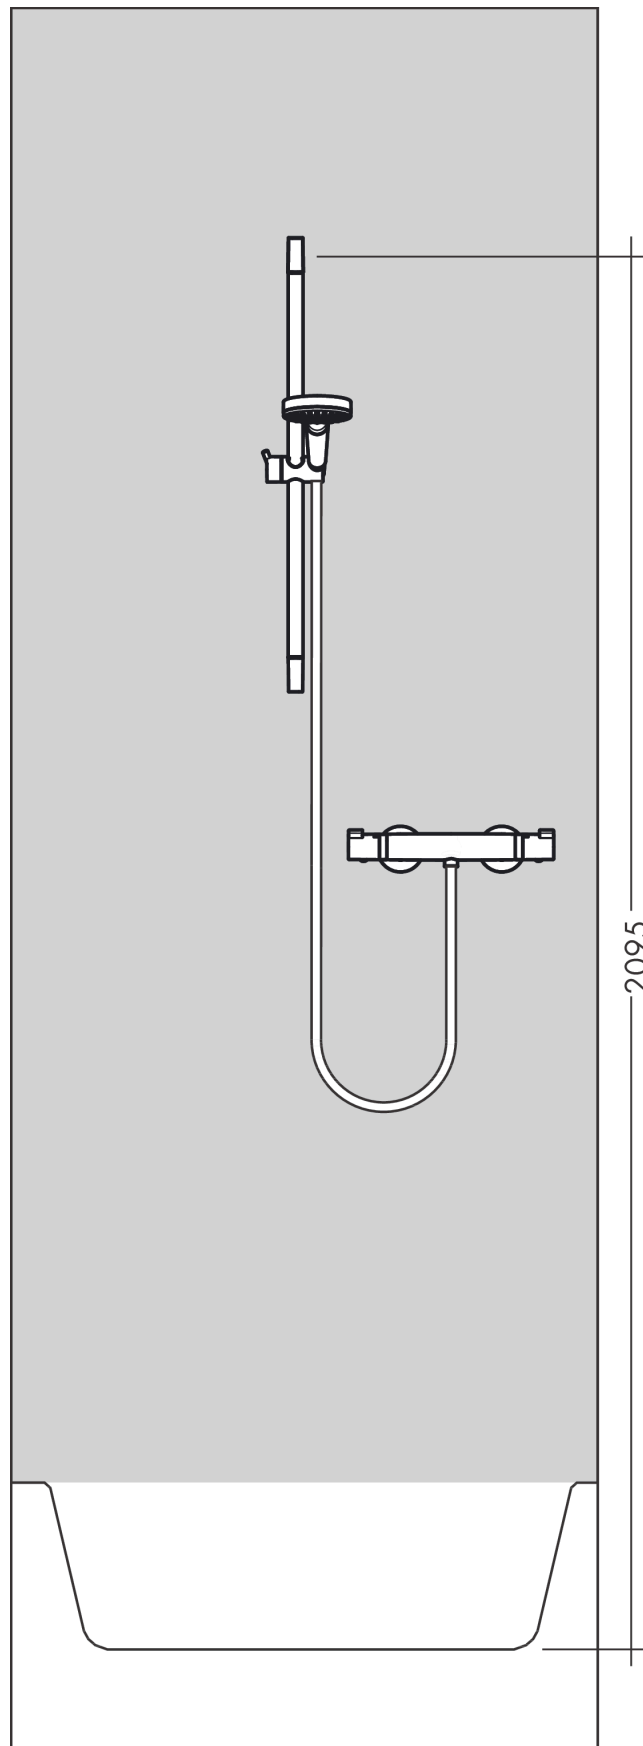

Croma Select E
Brauseset 110 Vario mit Brausestange 65 cm und Seifenschale
 Oberflächen: **Weiß/Chrom** Artikelnummer: **26586400**

Beschreibung

Merkmale

- besteht aus: Handbrause, Brausestange, Brauseschlauch, Handbrausehalterung, Seifenschale
- Brausekopfgröße: 110 mm
- Strahlart: TurboRain, IntenseRain, Rain
- komfortable Strahlartenumstellung durch Select-Taste
- um 45° verstellbarer Neigungswinkel der Handbrausehalterung
- maximale Durchflussmenge bei 3 bar: 14,7 l/min
- Mindestfließdruck: 1 bar
- brauseseitiger Drehwirbel gegen lästiges Verdrehen des Brauseschlauches
- Wandbefestigung: Schraubbefestigung
- Wandstützen aus Kunststoff
- Brausestangendurchmesser: 22 mm
- Profil Brausestange: rund

Technologie

Zertifikate

Produktabbildung

Maßzeichnung

Croma Select E
Brauseset 110 Vario mit Brausestange 65 cm und Seifenschale
 Oberflächen: **Weiß/Chrom** Artikelnummer: **26586400**

Durchflussdiagramm

Die Verbrauchswerte wurden praxisnah mit den dazugehörigen Armaturen (Thermostat/Mischer/Unterputzventil) gemessen.

Croma Select E
Brauseset 110 Vario mit Brausestange 65 cm und Seifenschale
 Oberflächen: **Weiß/Chrom** Artikelnummer: **26586400**

Einbaubeispiel

Croma Select E
Brauseset 110 Vario mit Brausestange 65 cm und Seifenschale
 Oberflächen: **Weiß/Chrom** Artikelnummer: **26586400**

Explosionszeichnung

Baujahr: >01/15

Croma Select E
Brauset 110 Vario mit Brausestange 65 cm und Seifenschale
 Oberflächen: **Weiß/Chrom** Artikelnummer: **26586400**

Ersatzteilliste

Baujahr: >01/15

Pos.	Beschreibung	Artikelnummer	PG	VE
1	Abdeckung	95217000	4	1
2	Fliesenausgleichsscheibe 7 mm	97450000	98	1
3	Wandstütze	95218000	3	1
4	Befestigungsteile	96179000	4	1
5	Schieber kompl.	92366000	9	1
6	Handbrause	26812400	98	1
7	Filtereinsatz	97708000	2	1
8	Seifenschale	26519000	98	1
9	Brauseschlauch Isiflex'B 1,60 m	28276000	98	1
10	Dichtung	98058000	1	1