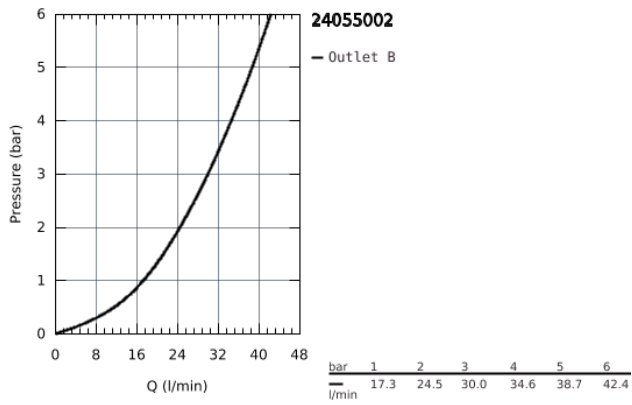

24 055 002 EURODISC COSMOPOLITAN EINHAND-BRAUSEBATTERIE

PRODUKTBESCHREIBUNG

- Farbe: chrom
- Fertigmontageset für
- GROHE Rapido SmartBox (35 600/35 604)
- GROHE SilkMove 46 mm Keramikkartusche
- GROHE Long-Life Shine Oberfläche
- Wandrosette mit GROHE FastFixation mit verdeckter Rosetten- und Schaftabdichtung, verdeckte Befestigung
- Rosette aus Metall, nachträglich 6° ausrichtbar
- Bedienungshebel aus Metall
- Durchfluss: Abgang B oder C = 30 l/min
- ohne Rohbau-Set

24 055 002 **EURODISC COSMOPOLITAN EINHAND-BRAUSEBATTERIE**

24 055 002 EURODISC COSMOPOLITAN EINHAND-BRAUSEBATTERIE

ERSATZTEILE, Juli 2017 – jetzt

- 1: Hebel (Bestell-Nr. 46743000)
 - 2: Rosette (Bestell-Nr. 48428000)
 - 3: Montageplatte (Bestell-Nr. 48439000)
 - 4: Kappe (Bestell-Nr. 02693000)
 - 5: Kartusche (Bestell-Nr. 46048000)
 - 6: Dichtung (Bestell-Nr. 48360000)
 - 7: Temperaturbegrenzer (Bestell-Nr. 46308000)*
 - 8: Universal-Verlängerungsset 25 mm (Bestell-Nr. 14056000)*
 - 9: Universal-Verlängerungsset 50 mm (Bestell-Nr. 14057000)*
- *Sonderzubehör