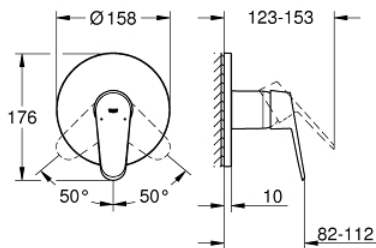

24 055 002 EURODISC COSMOPOLITAN EINHAND-BRAUSEBATTERIE

PRODUKTBESCHREIBUNG

- Farbe: chrom
- Fertigmontageset für
- GROHE Rapido SmartBox (35 600/35 604)
- GROHE SilkMove 46 mm Keramikkartusche
- GROHE Long-Life Shine Oberfläche
- Wandrosette mit GROHE FastFixation mit verdeckter Rosetten- und Schaftabdichtung, verdeckte Befestigung
- Rosette aus Metall, nachträglich 6° ausrichtbar
- Bedienungshebel aus Metall
- Durchfluss: Abgang B oder C = 30 l/min
- ohne Rohbau-Set

24 055 002 **EURODISC COSMOPOLITAN EINHAND-BRAUSEBATTERIE**

24 055 002 EURODISC COSMOPOLITAN EINHAND-BRAUSEBATTERIE

ERSATZTEILE, Juli 2017 – jetzt

- 1: Hebel (Bestell-Nr. 46743000)
 - 2: Rosette (Bestell-Nr. 48428000)
 - 3: Montageplatte (Bestell-Nr. 48439000)
 - 4: Kappe (Bestell-Nr. 02693000)
 - 5: Kartusche (Bestell-Nr. 46048000)
 - 6: Dichtung (Bestell-Nr. 48360000)
 - 7: Temperaturbegrenzer (Bestell-Nr. 46308000)*
 - 8: Universal-Verlängerungsset 25 mm (Bestell-Nr. 14056000)*
 - 9: Universal-Verlängerungsset 50 mm (Bestell-Nr. 14057000)*
- *Sonderzubehör