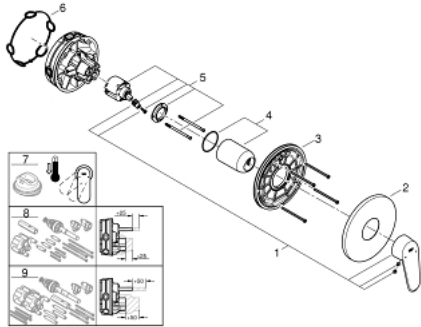

24 055 002 EURODISC COSMOPOLITAN EINHAND-BRAUSEBATTERIE

PRODUKTBESCHREIBUNG

- Farbe: chrom
- Fertigmontageset für
- GROHE Rapido SmartBox (35 600/35 604)
- GROHE SilkMove 46 mm Keramikkartusche
- GROHE Long-Life Shine Oberfläche
- Wandrosette mit GROHE FastFixation mit verdeckter Rosetten- und Schaftabdichtung, verdeckte Befestigung
- Rosette aus Metall, nachträglich 6° ausrichtbar
- Bedienungshebel aus Metall
- Durchfluss: Abgang B oder C = 30 l/min
- ohne Rohbau-Set

24 055 002 **EURODISC COSMOPOLITAN EINHAND-BRAUSEBATTERIE**

24 055 002 EURODISC COSMOPOLITAN EINHAND-BRAUSEBATTERIE

ERSATZTEILE, Juli 2017 – jetzt

- 1: Hebel (Bestell-Nr. 46743000)
 - 2: Rosette (Bestell-Nr. 48428000)
 - 3: Montageplatte (Bestell-Nr. 48439000)
 - 4: Kappe (Bestell-Nr. 02693000)
 - 5: Kartusche (Bestell-Nr. 46048000)
 - 6: Dichtung (Bestell-Nr. 48360000)
 - 7: Temperaturbegrenzer (Bestell-Nr. 46308000)*
 - 8: Universal-Verlängerungsset 25 mm (Bestell-Nr. 14056000)*
 - 9: Universal-Verlängerungsset 50 mm (Bestell-Nr. 14057000)*
- *Sonderzubehör