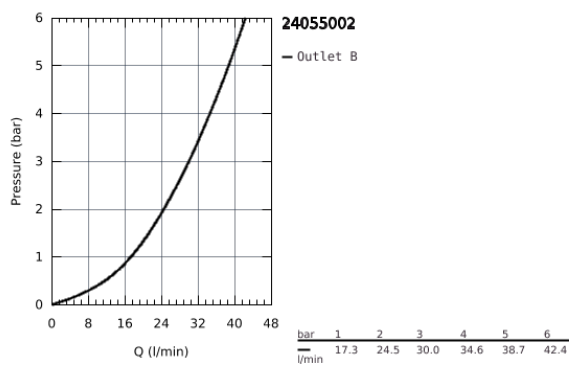

24 055 002 EURODISC COSMOPOLITAN EINHAND-BRAUSEBATTERIE

PRODUKTBESCHREIBUNG

- Farbe: chrom
- Fertigmontageset für
- GROHE Rapido SmartBox (35 600/35 604)
- GROHE SilkMove 46 mm Keramikkartusche
- GROHE Long-Life Shine Oberfläche
- Wandrosette mit GROHE FastFixation mit verdeckter Rosetten- und Schaftabdichtung, verdeckte Befestigung
- Rosette aus Metall, nachträglich 6° ausrichtbar
- Bedienungshebel aus Metall
- Durchfluss: Abgang B oder C = 30 l/min
- ohne Rohbau-Set

24 055 002 **EURODISC COSMOPOLITAN EINHAND-BRAUSEBATTERIE**

24 055 002 EURODISC COSMOPOLITAN EINHAND-BRAUSEBATTERIE

ERSATZTEILE, Juli 2017 – jetzt

- 1: Hebel (Bestell-Nr. 46743000)
 - 2: Rosette (Bestell-Nr. 48428000)
 - 3: Montageplatte (Bestell-Nr. 48439000)
 - 4: Kappe (Bestell-Nr. 02693000)
 - 5: Kartusche (Bestell-Nr. 46048000)
 - 6: Dichtung (Bestell-Nr. 48360000)
 - 7: Temperaturbegrenzer (Bestell-Nr. 46308000)*
 - 8: Universal-Verlängerungsset 25 mm (Bestell-Nr. 14056000)*
 - 9: Universal-Verlängerungsset 50 mm (Bestell-Nr. 14057000)*
- *Sonderzubehör