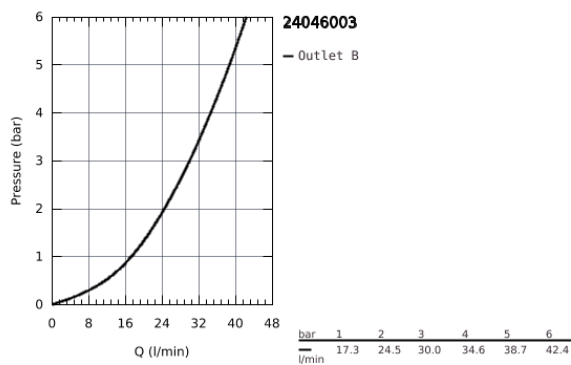

24 046 003 EUROSTYLE EINHAND-BRAUSEBATTERIE

PRODUKTBESCHREIBUNG

- Farbe: chrom
- Fertigmontageset für
- GROHE Rapido SmartBox (35 600/35 604)
- GROHE SilkMove 46 mm Keramikkartusche
- GROHE Long-Life Shine Oberfläche
- Wandrosette mit GROHE FastFixation mit verdeckter Rosetten- und Schaftabdichtung, verdeckte Befestigung
- Rosette aus Metall, nachträglich 6° ausrichtbar
- Bedienungshebel aus Metall
- Durchfluss: Abgang B oder C = 30 l/min
- ohne Rohbau-Set