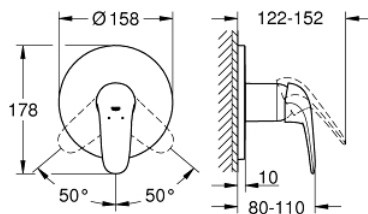

24 046 003 EUROSTYLE EINHAND-BRAUSEBATTERIE

PRODUKTBESCHREIBUNG

- Farbe: chrom
- Fertigmontageset für
- GROHE Rapido SmartBox (35 600/35 604)
- GROHE SilkMove 46 mm Keramikkartusche
- GROHE Long-Life Shine Oberfläche
- Wandrosette mit GROHE FastFixation mit verdeckter Rosetten- und Schaftabdichtung, verdeckte Befestigung
- Rosette aus Metall, nachträglich 6° ausrichtbar
- Bedienungshebel aus Metall
- Durchfluss: Abgang B oder C = 30 l/min
- ohne Rohbau-Set

24 046 003 EUROSTYLE EINHAND-BRAUSEBATTERIE

ERSATZTEILE, Juli 2017 – jetzt

- 1: Hebel (Bestell-Nr. 46954000)
 - 2: Rosette (Bestell-Nr. 48428000)
 - 3: Montageplatte (Bestell-Nr. 48439000)
 - 4: Kappe (Bestell-Nr. 02693000)
 - 5: Kartusche (Bestell-Nr. 46048000)
 - 6: Dichtung (Bestell-Nr. 48360000)
 - 7: Temperaturbegrenzer (Bestell-Nr. 46308000)*
 - 8: Universal-Verlängerungsset 25 mm (Bestell-Nr. 14056000)*
 - 9: Universal-Verlängerungsset 50 mm (Bestell-Nr. 14057000)*
- *Sonderzubehör