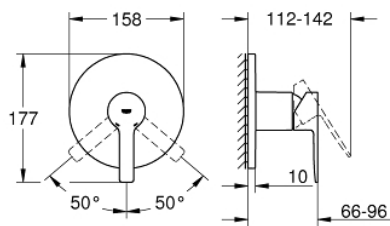

24 063 001 LINEARE EINHAND-BRAUSEBATTERIE

PRODUKTBESCHREIBUNG

- Farbe: chrom
- Fertigmontageset für
- GROHE Rapido SmartBox (35 600/35 604)
- GROHE SilkMove 46 mm Keramikkartusche
- GROHE Long-Life Shine Oberfläche
- Wandrosette mit GROHE FastFixation mit verdeckter Rosetten- und Schaftabdichtung, verdeckte Befestigung
- Rosette aus Metall, nachträglich 6° ausrichtbar
- Bedienungshebel aus Metall
- Durchfluss: Abgang B oder C = 30 l/min
- ohne Rohbau-Set

24 063 001 LINEARE EINHAND-BRAUSEBATTERIE

ERSATZTEILE, Juli 2017 – jetzt

- 1: Hebel (Bestell-Nr. 46988000)
 - 2: Rosette (Bestell-Nr. 48428000)
 - 3: Montageplatte (Bestell-Nr. 48439000)
 - 4: Kappe (Bestell-Nr. 09038000)
 - 5: Kartusche (Bestell-Nr. 46048000)
 - 6: Dichtung (Bestell-Nr. 48360000)
 - 7: Temperaturbegrenzer (Bestell-Nr. 46375000)*
 - 8: Universal-Verlängerungsset 25 mm (Bestell-Nr. 14056000)*
 - 9: Universal-Verlängerungsset 50 mm (Bestell-Nr. 14057000)*
- *Sonderzubehör