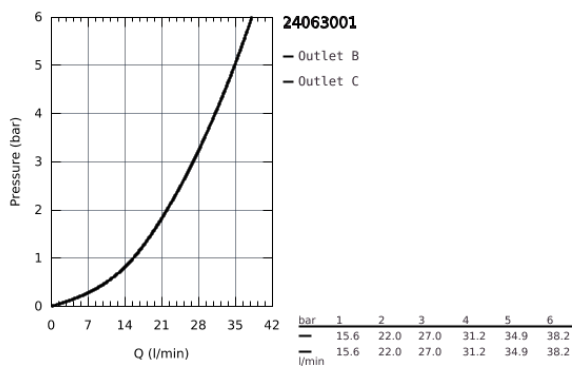

24 063 001 LINEARE EINHAND-BRAUSEBATTERIE

PRODUKTBESCHREIBUNG

- Farbe: chrom
- Fertigmontageset für
- GROHE Rapido SmartBox (35 600/35 604)
- GROHE SilkMove 46 mm Keramikkartusche
- GROHE Long-Life Shine Oberfläche
- Wandrosette mit GROHE FastFixation mit verdeckter Rosetten- und Schaftabdichtung, verdeckte Befestigung
- Rosette aus Metall, nachträglich 6° ausrichtbar
- Bedienungshebel aus Metall
- Durchfluss: Abgang B oder C = 30 l/min
- ohne Rohbau-Set