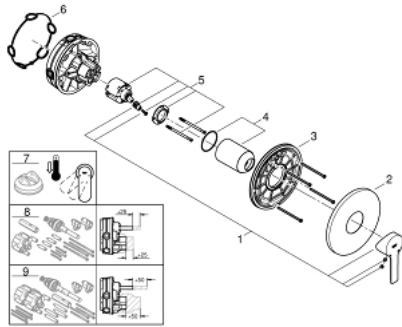

24 063 001 LINEARE EINHAND-BRAUSEBATTERIE

PRODUKTBESCHREIBUNG

- Farbe: chrom
- Fertigmontageset für
- GROHE Rapido SmartBox (35 600/35 604)
- GROHE SilkMove 46 mm Keramikkartusche
- GROHE Long-Life Shine Oberfläche
- Wandrosette mit GROHE FastFixation mit verdeckter Rosetten- und Schaftabdichtung, verdeckte Befestigung
- Rosette aus Metall, nachträglich 6° ausrichtbar
- Bedienungshebel aus Metall
- Durchfluss: Abgang B oder C = 30 l/min
- ohne Rohbau-Set

24 063 001 LINEARE EINHAND-BRAUSEBATTERIE

ERSATZTEILE, Juli 2017 – jetzt

- 1: Hebel (Bestell-Nr. 46988000)
 - 2: Rosette (Bestell-Nr. 48428000)
 - 3: Montageplatte (Bestell-Nr. 48439000)
 - 4: Kappe (Bestell-Nr. 09038000)
 - 5: Kartusche (Bestell-Nr. 46048000)
 - 6: Dichtung (Bestell-Nr. 48360000)
 - 7: Temperaturbegrenzer (Bestell-Nr. 46375000)*
 - 8: Universal-Verlängerungsset 25 mm (Bestell-Nr. 14056000)*
 - 9: Universal-Verlängerungsset 50 mm (Bestell-Nr. 14057000)*
- *Sonderzubehör