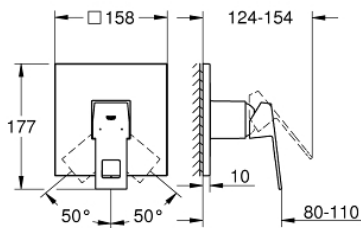

24 061 000 EUROCUBE EINHAND-BRAUSEBATTERIE

PRODUKTBESCHREIBUNG

- Farbe: chrom
- Fertigmontageset für
 - GROHE Rapido SmartBox (35 600/35 604)
 - GROHE SilkMove 46 mm Keramikkartusche
- Wandrosette mit GROHE FastFixation mit verdeckter Rosetten- und Schaftabdichtung, verdeckte Befestigung
- Rosette aus Metall, nachträglich 6° ausrichtbar
- Bedienungshebel aus Metall
- Durchfluss: Abgang B oder C = 30 l/min
- ohne Rohbau-Set

24 061 000 EUROCUBE EINHAND-BRAUSEBATTERIE

ERSATZTEILE, Juli 2017 – jetzt

- 1: Hebel (Bestell-Nr. 46782000)
 - 2: Rosette (Bestell-Nr. 48430000)
 - 3: Montageplatte (Bestell-Nr. 48441000)
 - 4: Kappe (Bestell-Nr. 46784000)
 - 5: Kartusche (Bestell-Nr. 46048000)
 - 6: Dichtung (Bestell-Nr. 48360000)
 - 7: Temperaturbegrenzer (Bestell-Nr. 46375000)*
 - 8: Universal-Verlängerungsset 25 mm (Bestell-Nr. 14056000)*
 - 9: Universal-Verlängerungsset 50 mm (Bestell-Nr. 14057000)*
- *Sonderzubehör