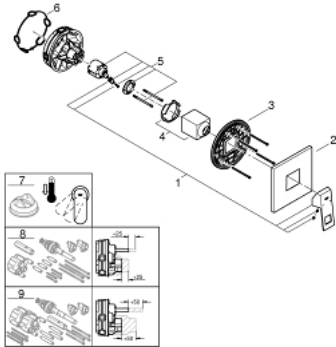

24 061 000 EUROCUBE EINHAND-BRAUSEBATTERIE

PRODUKTBESCHREIBUNG

- Farbe: chrom
- Fertigmontageset für
 - GROHE Rapido SmartBox (35 600/35 604)
 - GROHE SilkMove 46 mm Keramikkartusche
- Wandrosette mit GROHE FastFixation mit verdeckter Rosetten- und Schaftabdichtung, verdeckte Befestigung
- Rosette aus Metall, nachträglich 6° ausrichtbar
- Bedienungshebel aus Metall
- Durchfluss: Abgang B oder C = 30 l/min
- ohne Rohbau-Set

24 061 000 EUROCUBE EINHAND-BRAUSEBATTERIE

ERSATZTEILE, Juli 2017 – jetzt

- 1: Hebel (Bestell-Nr. 46782000)
 - 2: Rosette (Bestell-Nr. 48430000)
 - 3: Montageplatte (Bestell-Nr. 48441000)
 - 4: Kappe (Bestell-Nr. 46784000)
 - 5: Kartusche (Bestell-Nr. 46048000)
 - 6: Dichtung (Bestell-Nr. 48360000)
 - 7: Temperaturbegrenzer (Bestell-Nr. 46375000)*
 - 8: Universal-Verlängerungsset 25 mm (Bestell-Nr. 14056000)*
 - 9: Universal-Verlängerungsset 50 mm (Bestell-Nr. 14057000)*
- *Sonderzubehör