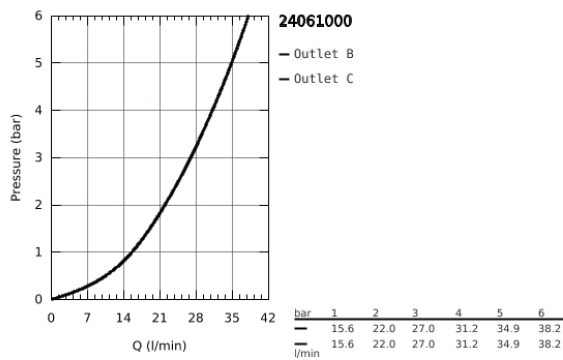

24 061 000 EUROCUBE EINHAND-BRAUSEBATTERIE

PRODUKTBESCHREIBUNG

- Farbe: chrom
- Fertigmontageset für
 - GROHE Rapido SmartBox (35 600/35 604)
 - GROHE SilkMove 46 mm Keramikkartusche
- Wandrosette mit GROHE FastFixation mit verdeckter Rosetten- und Schaftabdichtung, verdeckte Befestigung
- Rosette aus Metall, nachträglich 6° ausrichtbar
- Bedienungshebel aus Metall
- Durchfluss: Abgang B oder C = 30 l/min
- ohne Rohbau-Set